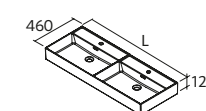

VENETO

Céramique blanc brillant

Centré		€	Double		€
610	23400	258	1210	23398	463
810	23401	280			
1010	23397	323