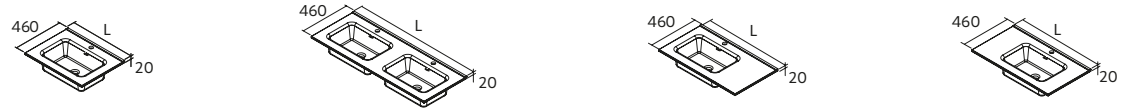

Plus d'options de plans
vasques sur mesure
page 291

Plus d'options de plans
vasques sur mesure
page 291

CONSTANZA
Céramique blanc brillant

Centré		Double		Droite		Gauche	
	€		€		€		€
610	26783	1210	26778	910	97061	910	97060
710	26782	1410	120122	1010	97063	1010	97062
810	26781			1110	113773	1110	113772
910	26780			1210	97066	1210	97065
1010	26779