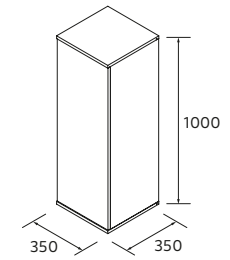

€				€

350	120100	120101	102837	318	24588	96961	96962	329