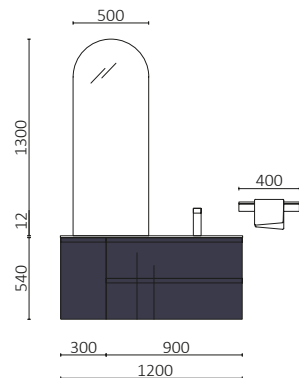

MAM 1200/G BLUE NIGHT		€
113809	Meuble suspendu MAM 900 gauche Night blue	1113
83874	Coquette MAM 300 gauche Night blue	263
121623	Plan vasque MAM 1210 gauche Solid surface blanc mat	557
TOTAL		1933
113753	Miroir EMILE 500	389
103973	Siphon POSYX Laiton chromé	47
102304	Valve clicker FLOW Chrome	58
26126	Étagère porte-serviette 400 Solid surface blanc mat	79

P.98