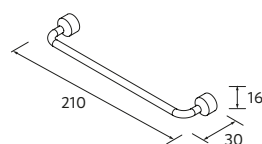

POIGNEE STYLE FILAIRE

	Brass	Silver	Matt gold	Matt black	€
210	91334	91333	91332	91335	23

TIROIR MÉTALLIQUE HAUT POUR MEUBLE AVEC DÉCOUPE SIPHON, COQUETTE A DROITE

	Onix	€
1000	103417	181

TIROIR MÉTALLIQUE HAUT POUR MEUBLE AVEC DÉCOUPE SIPHON, COQUETTE A GAUCHE