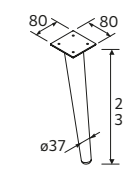

JEU DE 2 PIEDS DANNA 230 / 330

	Blanc	Noir	Pin	€
230	84141	84142	84143	29
330	84138	84139	84140	34