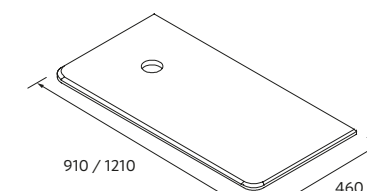

PLANS DE TOILETTE UNIIQ (PIERRE COMPACTE) DROITE

	Calacatta	Noir Marquina	€
900	83914	83940	476
1200	83942	83943	612