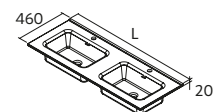

CONSTANZA

Céramique blanc mat

Centré		€	Double		€	Droite		€	Gauche		€
610	113774	209	1210	113780	519	910	113782	309	910	113781	309
810	113776	269				1010	113784	359	1010	113783	359
1010	113778	299				1110	113786	451	1110	113785	451