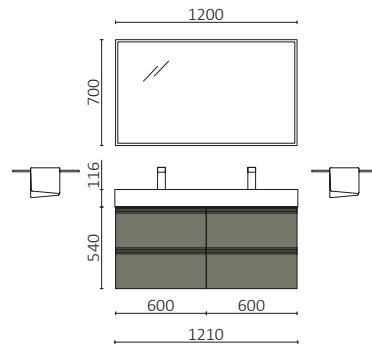

EMMA 1200 GREEN FOREST		€
119042	Meuble suspendu EMMA 600 Green forest x 2	1250
120330	Vasque sur mesure LAGO 1200 - 1310 Solid surface blanc mat	1199
TOTAL		2449
103364	Miroir MITO LINE 1200 Noir	569
103973	Siphon POSYX Laiton chromé x 2	94
102306	Valve clicker FLOW Matt black x 2	116
103337	Porte-serviette SQUARE BARRA 440 Matt black x 2	136

P.36