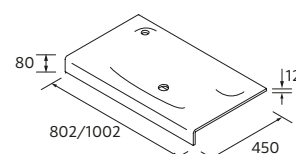

OCEAN HORIZON

Le plan vasque, le meuble et, la poignée doivent nécessairement être installés ensemble.

PLAN VASQUE OCEAN

Solid surface blanc mat

	Centré	€
800	120585	756
1000	120586	804

Associez-la à la nouvelle bonde en Solid Surface ELIA.
Voir page 304