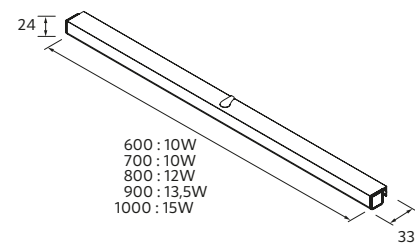

OPTIMUS

	/	€
600	87811	78
700	103347	81
800	87812	85
900	103348	92
1000	87813	95

JUDI

	/	€
250	97640	54