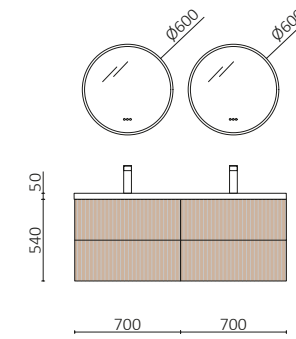

BIBA 1400 MACCHIATO		€
113834	Meuble suspendu BIBA 700 Macchiato x 2	1264
105678	Poignée LINA 700 Matt anodized x 4	92
27144	Plan vasque TOSCANA 1400 doble Blanc brillant	455
TOTAL		1811
113757	Miroir KORI CURVE 600 x 2	948
103973	Siphon POSYX Laiton chromé x 2	94
102306	Valve clicker FLOW Matt black x 2	116

P.178