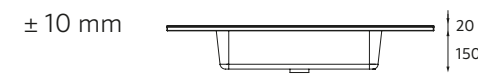

i
Pour réaliser une composition avec plan vasque double vasque pour un meuble de largeur 1200, il sera nécessaire d'ajouter un tiroir haut avec double découpe siphon