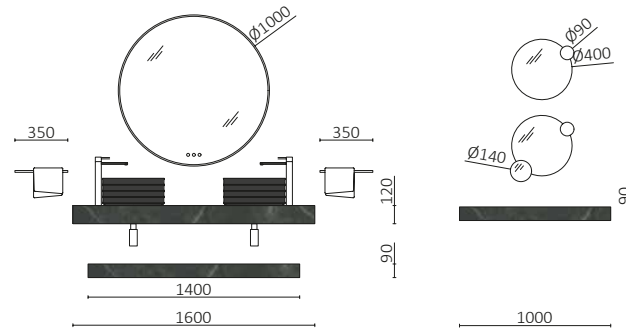

P.150

COMPAKT 1400 GRAPHITE PIERRE		€
103278	Plan de toilette COMPAKT 51, 1401 - 1600 Graphite pierre	1308
114520	Vasque à poser LOOP Matt black x 2	720
TOTAL		2028
113759	Miroir KORI CURVE 1000	714
103974	Siphon SMART Matt black x 2	136
102305	Valve ouverte FLOW Matt black x 2	110
103246	Étagère COMPAKT 42, 1201 - 1400 Graphite pierre	918
103340	Étagère porte-serviette SQUARE Matt black x 2	116
103244	Étagère COMPAKT 42, 801 - 1000 Graphite pierre	647
103356	Miroir OASIS 400 x 2	138
91238	Applique GILDA 90 x 2	108
24569	Miroir Ø140 mm	63

P.152