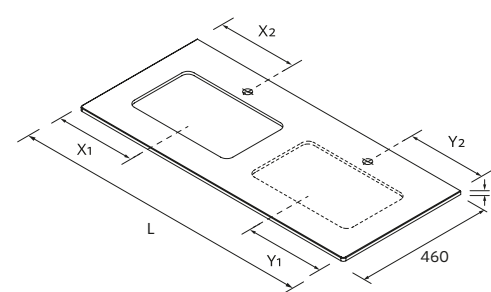

PLANS DE TOILETTE 12 MM SUR MESURE ET USINAGE

	Solid surface blanc mat	€	Ardoise noire	€	Marbre blanc	€	Terrazzo natura	€
<610	120346	332	120365	342	120384	342	120399	342
611 - 710	120347	342	120366	352	120385	352	120400	352
711 - 810	120348	352	120367	362	120386	362	120401	362
811 - 910	120349	372	120368	382	120387	382	120402	382
911 - 1010	120350	392	120369	402	120388	402	120403	402
1011 - 1110	120351	412	120370	422	120389	422	120404	422
1111 - 1210	120352	432	120371	442	120390	442	120405	442
1211 - 1310	120353	462	120372	472	120391	472	120406	472
1311 - 1410	120354	492	120373	502	120392	502	120407	502
1411 - 1510	120355	522	120374	532	120393	532	120408	532
1511 - 1610	120356	552	120375	562	120394	562	120409	562
1611 - 1710	120357	587	120376	597	120395	597	120410	597
1711 - 1810	120358	622	120377	632	120396	632	120411	632
1811 - 1910	120359	657	120378	667	120397	667	120412	667
1911 - 2010	120360	692	120379	702	120398	702	120413	702
2011 - 2110	120361	732	120380	742				
2111 - 2210	120362	772	120381	782				
2211 - 2310	120363	812	120382	822				
2311 - 2410	120364	852	120383	862