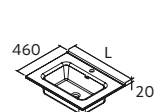

CONSTANZA

Céramique blanc mat

Centré		€	Double		€	Droite		€	Gauche		€
610	113774	209	1210	113780	519	910	113782	309	910	113781	309
810	113776	269				1010	113784	359	1010	113783	359
1010	113778	299				1110	113786	451	1110	113785	451