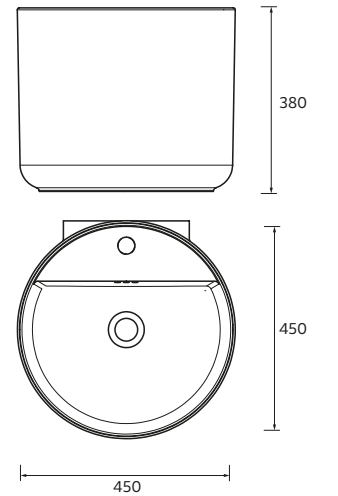

	Blanc brillant	€	Matt black	€
450	114525	384	114526	516

Note: Equerres murales de fixation incluses

MONOLITH SQUARE

Céramique

	Blanc brillant	€	Matt black	€
420	114523	384	114524	516

Note: Equerres murales de fixation incluses