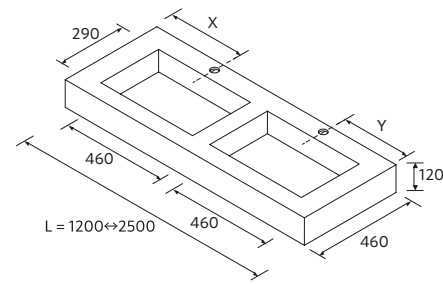

PLANS COMPACT AVEC VASQUE INTÉGRÉE (460) PROFONDEUR 460 MM

	Chêne Montana	Havana	Marbre blanc	Ciment	Graphite pierre	€
1201 - 1400	119911	83978	25434	25601	103192	1547
1401 - 1600	119912	83979	25435	25602	103193	1674
1601 - 1800	119913	83981	25436	25603	103194	1804
1801 - 2000	119914	83982	25437	25604	103195	1932
2001 - 2500	119915	83984	25438	25605	103196	2448