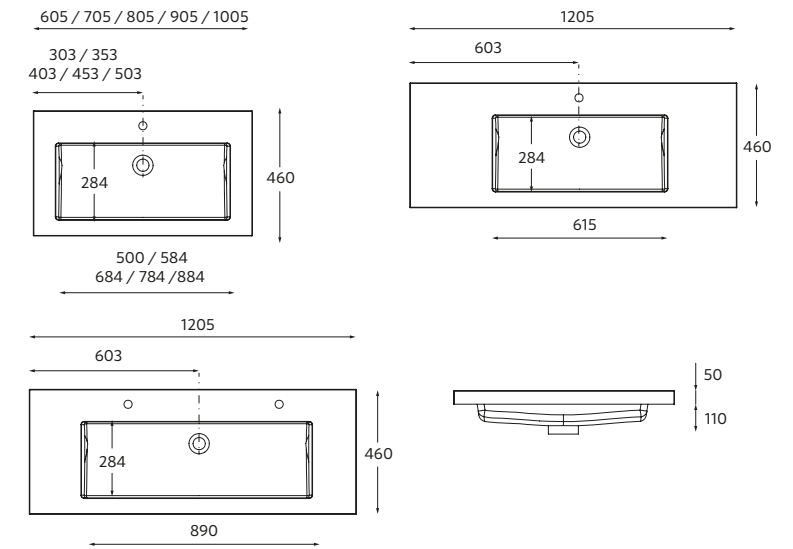

PLAN VASQUE CHARGE MINÉRALE

i

Pour réaliser une composition avec plan vasque double vasque pour un meuble de largeur 1200, il sera nécessaire d'ajouter un tiroir haut avec double découpe siphon