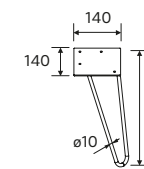

JEU DE 2 PIEDS UNIIQ 230 / 330

	Blanc	Noir	Chrome	€
230	24716	24717	24718	33
330	24713	24714	24715	38

JEU DE 2 PIEDS KLIM 230 / 330

	Blanc	Noir	Inox	€
230	84135	84136	84137	26
330	84131	84132	84134	34

ORGANISATEUR INTERIEUR DES TIROIRS, 1 NICHE