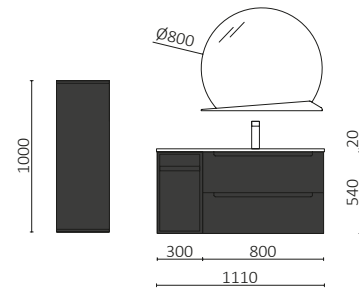

MONTERREY 1100/G BLACK VELVET		€
91040	Meuble suspendu MONTERREY 800 Black velvet	627
96987	Coquette ALLIANCE 300 porte-serviette amovible Black velvet	286
96996	Poignée PORTE-SERVIETTES 300 Matt black	29
113785	Plan vasque CONSTANZA 1100 gauche Matt white	451
TOTAL		1393
86287	Miroir SUNRISE 800	259
91113	Étagère SUNRISE 800 Matt black	129
103973	Siphon POSYX Laiton chromé	47
102304	Valve clicker FLOW Chrome	58
96962	Colonne ALLIANCE 1000 Black velvet	329