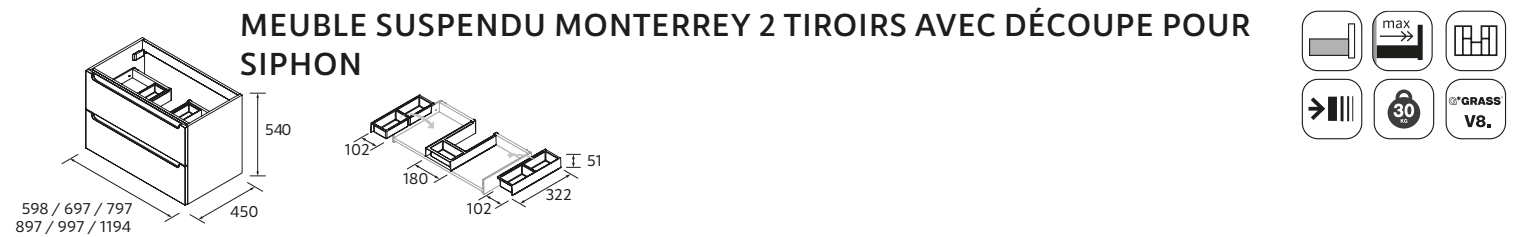

MEUBLE SUSPENDU MONTERREY 2 TIROIRS AVEC DÉCOUPE POUR SIPHON

	Chêne Sienna	Chêne Montana	Noyer Maya	€	Blanc brillant	White cotton	Moon grey	Black velvet	Green forest	Macchiato	Terracota	Night blue	Blue fog	€
600	119328	119322	102937	545	26675	81714	119316	91039	96534	81717	103611	81726	81720	565
700	119329	119323	102938	576	96455	96472	119317	96473	96478	96474	103612	96476	96475	596
800	119330	119324	102939	607	26678	81715	119318	91040	96536	81718	103613	81727	81721	627
900	119331	119325	102940	638	96479	96484	119319	96485	96500	96486	103614	96498	96491	658
1000	119332	119326	102941	668	26681	81716	119320	91041	96538	81719	103615	81728	81722	689
1200	119333	119327	102942	699	26684	96526	119321	96527	96532	96528	103616	96530	96529	720