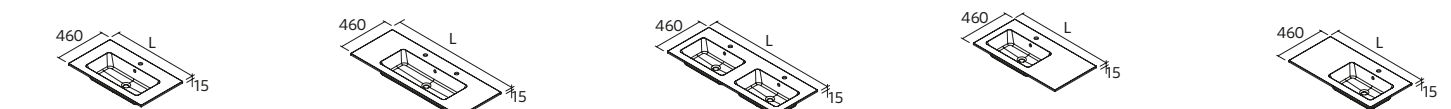

VILNA
Mineralsolid blanc mat

Centré	€		1 vasque, 2 robinet	€		Double	€		Droite	€		Gauche	€	
605	91234	285	1205	97046	479	1205	91237	465	905	97042	429	905	97041	429
705	97039	329				1405	97053	509	1005	97045	449	1005	97044	449
805	91235	349				1605	97056	679	1205	97048	479	1205	97047	479
905	97040	379							1405	97052	509	1405	97051	509
1005	91236	412							1605	97055	679	1605	97054	679
1205	91327	444