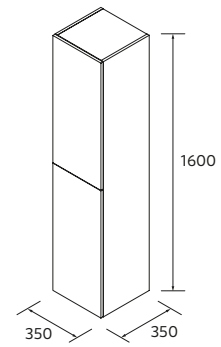

Colonne

Nos colonnes de 350 de profondeur, vous permettront de ranger toutes vos affaires dans la salle de bain.