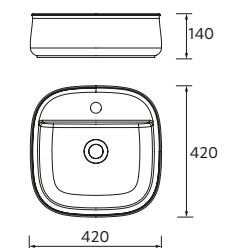

À POSER

		€
390	24555	229

		€
400	87734	229

		€		€
360	91489	205	114519	300

		€
500	24553	159

		€
420	24551	159
500	24552	179

		€						€
460	103343	158	102280	102282	102283			282

				€
480	114534	114535	216	

		€
420	114532	240