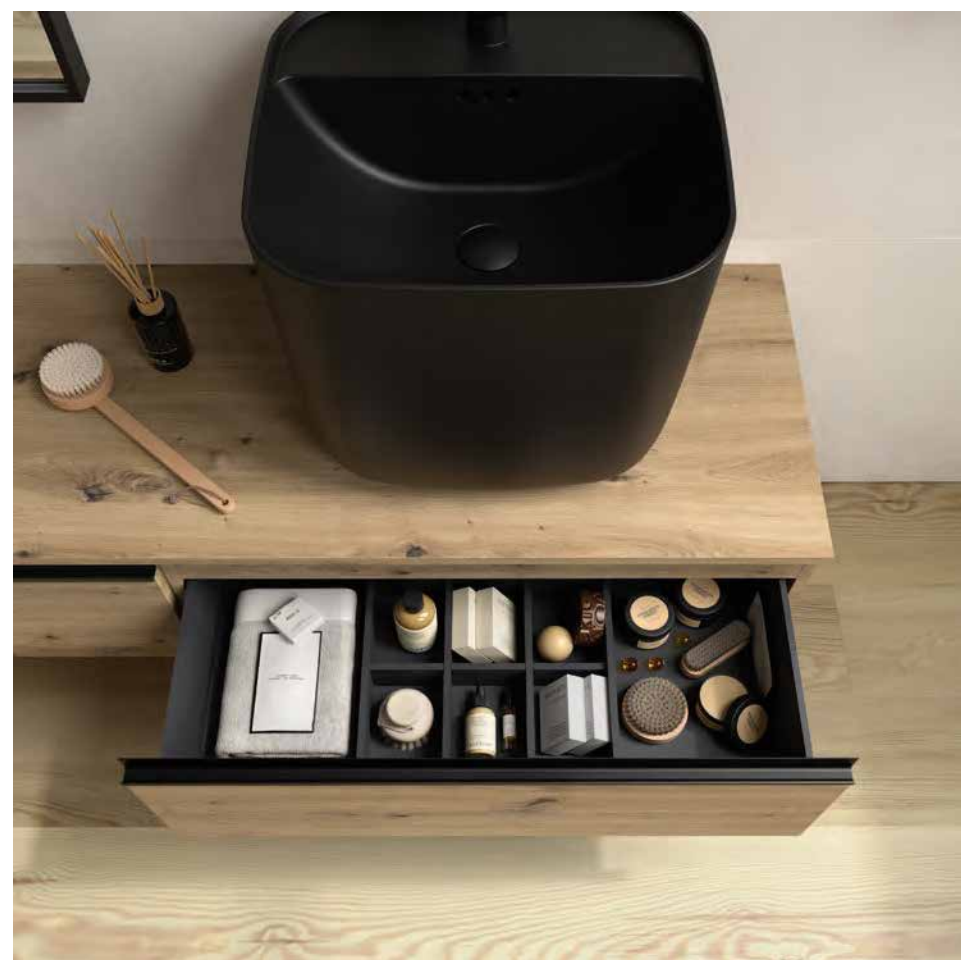

SPIRIT 1600/G CHÊNE MONTANA
À partir de 1724€

Fluidité des mouvements et esthétique intérieure minimaliste avec le tiroir métallique GRASS V8.