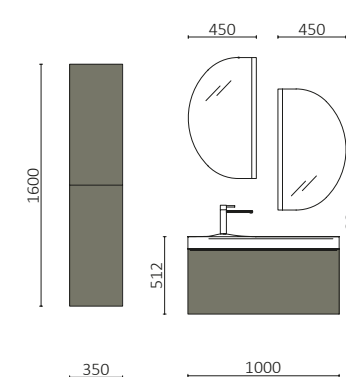

OCEAN HORIZON 1000 GREEN FOREST		€
120593	Meuble suspendu OCEAN 1000 Green forest	644
120724	Poignée OCEAN 1000 Matt black	34
120586	Plan vasque OCEAN 1000 Solid surface blanc mat	804
TOTAL		1482
120109	Miroir LENA x 2	600
102307	Siphon court CONEX Blanc	60
119871	Valve clicker/ouverte ELIA Solid surface blanc mat	112

P.22