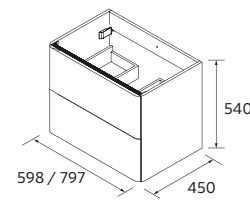

MEUBLE SUSPENDU UNIIQ 2 TIROIRS

	Matt white	Nata	Macchiato	Blush Pink	Cajun	Terracota	Ebrom	Sol	€
600	96593	96599	96601	119872	117883	96611	119888	96607	462
800	96620	96624	96626	119873	117884	96633	119889	96629	483
	Dusty Teal	Bosque	Royal green	Night blue	Blue fog	Humo	Matt black	€	
600	119882	96598	96619	96600	96616	96614	96613	462	
800	119883	96623	96641	96625	96638	96636	96635	483