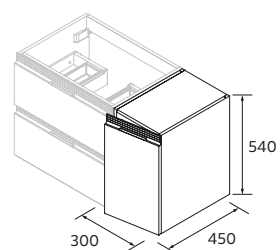

new original E-05 5

E-05 5 GRASS VB.

MEUBLE SUSPENDU EMMA 2 TIROIRS AVEC DÉCOUPE POUR SIPHON

						€
White cotton	Moon grey	Green forest	Cajun	Terracota	Blue fog	

600	119039	119041	119042	119040	119044	119043	625
800	119045	119047	119048	119046	119050	119049	657
1000	119051	119053	119054	119052	119056	119055	715

! Les accessoires INTRA sont combinables uniquement avec les vasques à poser EMMA

ETAGÈRE INTRA RECTANGULAIRE

160	120599	78

ETAGÈRE INTRA OVALE

167	120598	54

ETAGÈRE INTRA RONDE

140	120597	54

COQUETTE EMMA 1 PORTE DROITE

						€
White cotton	Moon grey	Green forest	Cajun	Terracota	Blue fog	

300	119057	119059	119060	119058	119062	119061	294

DROITE

COQUETTE EMMA 1 PORTE GAUCHE

						€
White cotton	Moon grey	Green forest	Cajun	Terracota	Blue fog	

300	119063	119065	119066	119064	119068	119067	294

GAUCHE

MODULE EMMA 800 1 PORTE

						€
White cotton	Moon grey	Green forest	Cajun	Terracota	Blue fog	

300	119069	119071	119072	119070	119074	119073	238

TIROIR SANS DÉCOUPE SIPHON

Onix	€
600	103306 138
800	103308 160
1000	103310 181

ORGANISATEUR ESPACE SIPHON

Onix	€
165	118947 66

TIROIR MÉTALLIQUE HAUT POUR MEUBLE AVEC DÉCOUPE SIPHON, COQUETTE A DROITE

Onix	€
1000	103417 181

TIROIR MÉTALLIQUE HAUT POUR MEUBLE AVEC DÉCOUPE SIPHON, COQUETTE A GAUCHE

Onix	€
1000	103418 181

EMMA Solid surface

	€
Matt white	

510	119075	383
710	119076	464

Associez-la à la nouvelle bonde en Solid Surface ELIA. Voir page 304

ORGANISATEUR INTERIEUR DES TIROIRS, 1 NICHE

Noir	€
322	104592 40

ORGANISATEUR INTERIEUR DES TIROIRS, 2 NICHE

Noir	€
322	104593 59

ORGANISATEUR INTERIEUR DES TIROIRS, 6 NICHE

Noir	€
332	104583 63