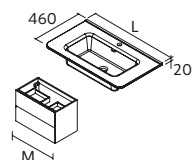

UNI IQ
Céramique blanche mat

Centré		€
610	113427	221
810	113428	275

Associez-le à la bonde clicker en céramique Cerax
Voir page 304