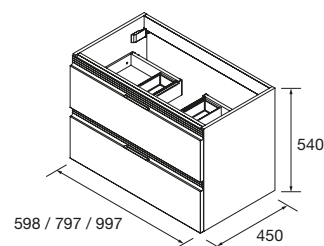

new original E-05 5

E-05 5 GRASS VB.

MEUBLE SUSPENDU EMMA 2 TIROIRS AVEC DÉCOUPE POUR SIPHON

						€
White cotton	Moon grey	Green forest	Cajun	Terracota	Blue fog	

600	119039	119041	119042	119040	119044	119043	625
800	119045	119047	119048	119046	119050	119049	657
1000	119051	119053	119054	119052	119056	119055	715

! Les accessoires INTRA sont combinables uniquement avec les vasques à poser EMMA