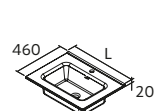

CONSTANZA

Céramique noire mat

Centré		€	Double		€
610	113789	209	1210	113792	519
810	113790	269			
1010	113791	299