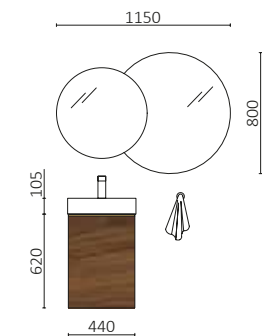

P.269

AIDA NOYER MAYA		€
114648	Meuble suspendu AIDA 440 Noyer Maya	167
114617	Poignée AIDA Matt gold	14
114533	Plan vasque AIDA Blanc brillant	138
TOTAL		319
103355	Miroir DOPPIO	419
103973	Siphon POSYX Laiton chromé	47