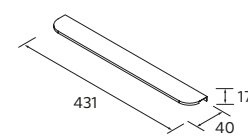

	Blanc brillant	€	Matt black	€
365	114527	240	114529	360

PORTE SEVIETTES MINI

	Matt black	€
340	114618	72

2 ETAGERES EN BOIS
AJUSTABLES EN HAUTEUR.
ESPACE VIDE SANITAIRE DE 7 CM

MEUBLE AIDA

	Chêne Montana	Noyer Maya	Blanc brillant	€	White cotton	Moon grey	Green forest	Macchiato	Blue fog	€
440	119560	114648	114650	167	114649	119559	114652	114654	114653	204