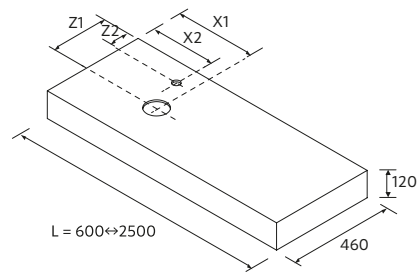

Consultez notre guide de perçage pour les plans de toilette

PLANS COMPACT AVEC VASQUES À POSER PROFONDEUR 460 MM

	Chêne Montana	Havana	Marbre blanc	Ciment	Graphite pierre	€
600 - 800	119993	84040	26019	26045	103256	533
801 - 1000	119994	84041	26020	26046	103257	666
1001 - 1200	119995	84042	26021	26047	103258	801
1201 - 1400	119996	84043	26022	26048	103259	937
1401 - 1600	119997	84045	26023	26049	103260	1071
1601 - 1800	119998	84046	26024	26050	103261	1208
1801 - 2000	119999	84047	26025	26051	103262	1343
2001 - 2500	120000	84048	26026	26052	103263	1746

Supports réglables 105 x 415 mm et équerres de fixation incluses.