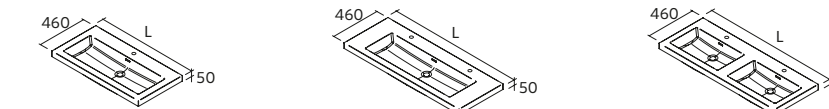

TOSCANA
Charge minérale blanc brillant

Centré	€		1 vasque, 2 robinet	€		Double	€	
605	20748	231	1205	26938	393	1205	20753	402
705	20749	242				1405	27144	455
805	20750	254						
905	20751	267						
1005	20752	279						
1205	23396	378