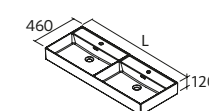

VENETO

Céramique blanc brillant

Centré		€	Double		€
610	23400	258	1210	23398	463
810	23401	280			
1010	23397	323