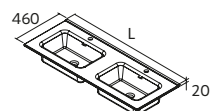

CONSTANZA

Céramique noire mat

Centré		€	Double		€
610	113789	209	1210	113792	519
810	113790	269			
1010	113791	299