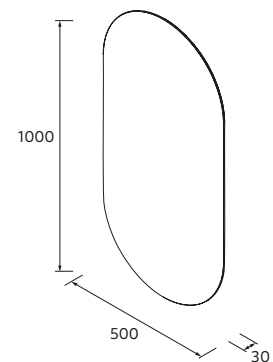

MIROIRS POLIS 5 MM

MIROIRS POLIS 5 MM

SENA

	/	€
* 400	16906	65
* 500	16907	78
600	16908	82
700	16909	88
800	16910	98
900	16911	104
1000	16912	109
* 1200	~~87883~~	~~156~~
* 1400	87585	156

* 400, 500, 1200 et 1400 ne sont pas réversibles

MIROIR BEAUTY GROSSISSANT

	/	€
140	24569	63

Système de fixation multi-position pour adaptation sur miroir ou sur meuble.

SENA

	/	€
1200	17893	115
1400	84861	130

MIROIR BEAUTY GROSSISSANT PLAQUE MÉTALLIQUE

	/	€
140	26777	75

Système aimanté avec plaque métallique 400x140 à l'arrière du miroir.

OASIS

	/	€
400	103356	69
600	91130	79
800	91131	99
1000	91132	130

MIROIR BEAUTY GROSSISSANT MUR

	/	€
200	26768	62

OVALO

	/	€
500	103357	109

MIROIR BEAUTY GROSSISSANT MUR AVEC LUMIÈRE

	/	€
215	26769	239