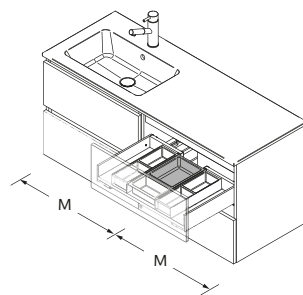

ORGANISATEUR ESPACE SIPHON

	Onix	€
165	118947	66