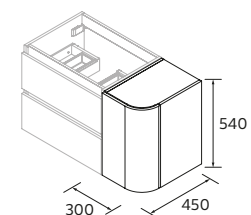

€										€

300	119656	119655	102832	349	97025	97026	119654	97027	97038	97034	103624	97036	97035	370