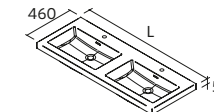

TOSCANA

Charge minéral blanc brillant

Centré		€	Double		€
605	20748	231	1205	20753	402
805	20750	254			
1005	20752	279