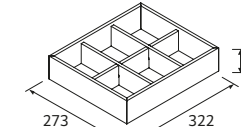

ORGANISATEUR INTERIEUR DES TIROIRS, 1 NICHE

Noir	€
322	104592 40

ORGANISATEUR INTERIEUR DES TIROIRS, 2 NICHE

Noir	€
322	104593 59

ORGANISATEUR INTERIEUR DES TIROIRS, 6 NICHE

Noir	€
332	104583 63

Plus d'options de plans
vasques sur mesure
page 291