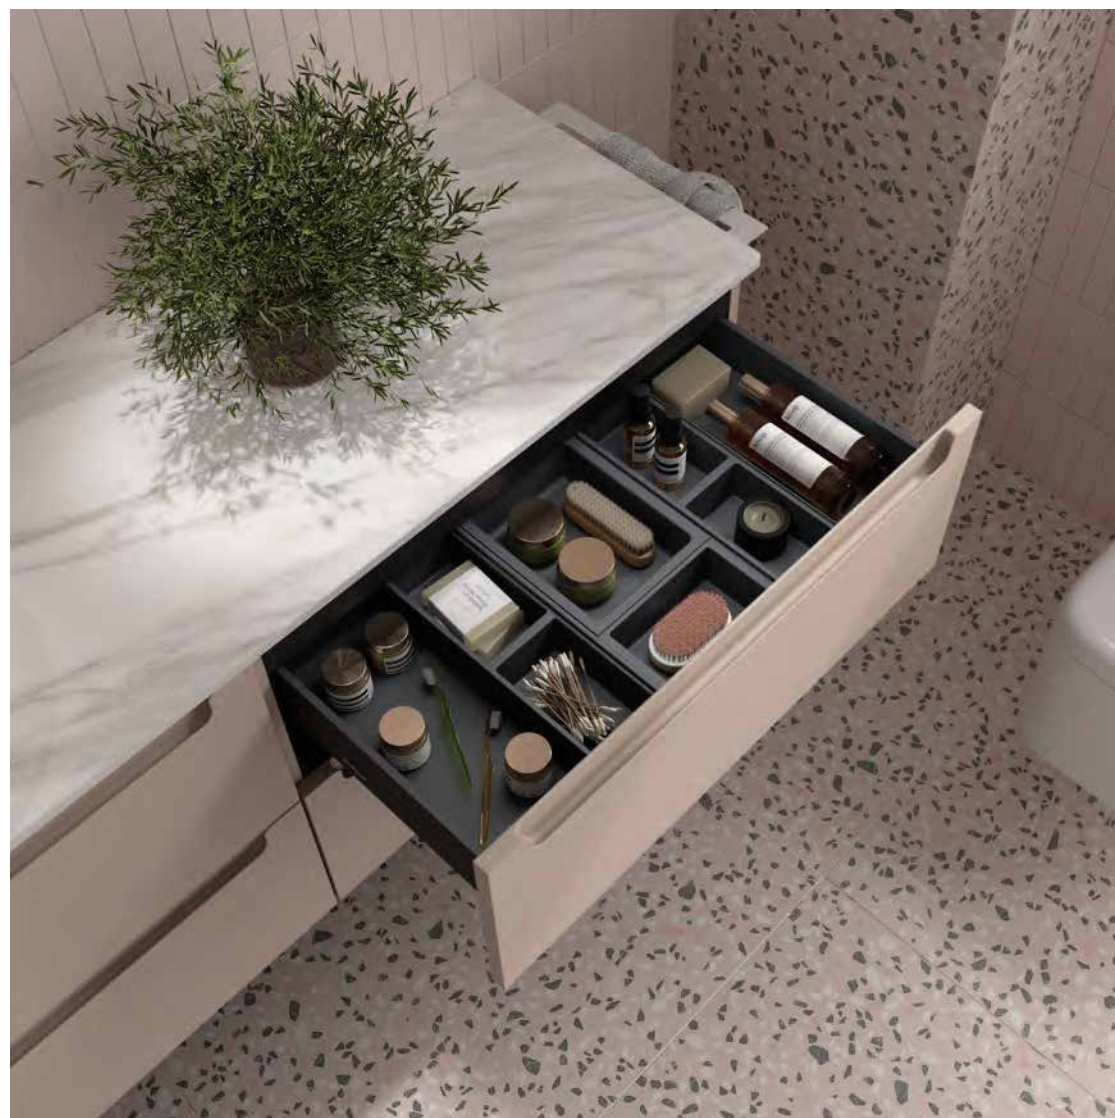

Optimisez la capacité de rangement de votre meuble !

Le nouvel organisateur de rangement pour espace siphon s'adapte à toutes les collections, en optimisant l'espace sous le plan vasque sans complications. Son design polyvalent et fonctionnel vous permet d'avoir tous vos accessoires toujours à portée de main, tout en conservant l'ordre et l'harmonie dans votre salle de bains

MONTERREY 1400 MACCHIATO

À partir de 1918€