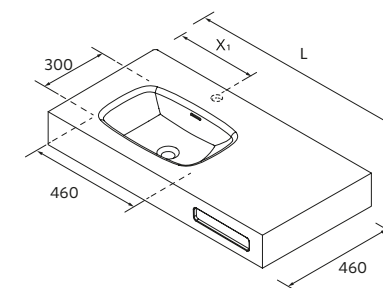

Robinetterie

Meubles Ž 600 mm

Standard

Meubles Ž 800 mm

Murale

PLANS VASQUES LAGO AVEC JUPE

Solid surface blanc mat

Largeur (mm)	Longueur (mm)	Code produit	Prix (€)
600 - 710	120294	739	
711 - 810	120295	749	
811 - 910	120296	759	
911 - 1010	120297	762	
1011 - 1110	120298	765	
1111 - 1210	120299	769	
1211 - 1310	120300	842	
1311 - 1410	120301	915	
1411 - 1510	120302	989	
1511 - 1610	120303	1066	
1611 - 1710	120304	1143	
1711 - 1810	120305	1219	
1811 - 1910	120306	1252	
1911 - 2010	120307	1285	
2011 - 2110	120308	1318	
2111 - 2210	120309	1351	