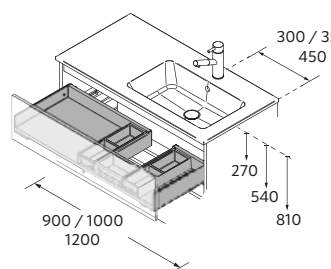

TIROIR MÉTALLIQUE HAUT POUR MEUBLE AVEC DÉCOUPE SIPHON, COQUETTE A GAUCHE

Onix	€
900	103629 171
1000	103418 181
1200	103420 203

ORGANISATEUR ESPACE SIPHON

Onix	€
165	118947 66

TIROIR MÉTALLIQUE SANS DÉCOUPE SIPHON