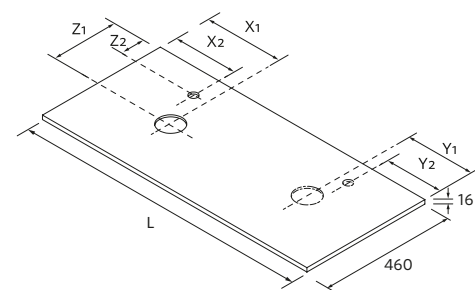

Choisir la forme

Vasque

Consultez notre guide de perçage pour les plans de toilette

Téléchargez le bon de commande

PLANS DE TOILETTE 16 MM SUR MESURE ET USINAGE

	Chêne Sienna	Chêne Montana	Noyer Maya	Blanc brillant	White cotton	Black velvet	€
<600	120054	120060	102257	97411	97412	97413	126
601 - 1000	120055	120061	102258	23145	97422	97423	187
1001 - 1400	120056	120062	102259	23149	97424	97425	311
1401 - 1800	120057	120063	102260	23153	97426	97427	450
1801 - 2000	120058	120064	102261	23157	97428	97429	512
2001 - 2400	120059	120065	102262	23161	97430	97431	560