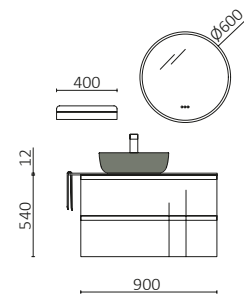

MAM 900/D WHITE COTTON		€
113797	Meuble suspendu MAM 900 droite White cotton	1113
103293	Plan de toilette MAM 990 droite avec porte-serviette Terrazo natura	441
102283	Vasque à poser CARLA 46 Hunter	282
TOTAL		1836
113757	Miroir KORI CURVE 600	474
103973	Siphon POSYX Laiton chromé	47
102305	Valve ouverte FLOW Matt black	55
82333	Étagère 400 Solid surface blanc mat	122

P.100