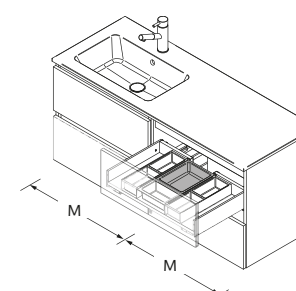

ORGANISATEUR ESPACE SIPHON

	Onix	€
165	118947	66