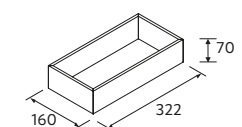

ORGANISATEUR INTERIEUR DES TIROIRS, 1 NICHE