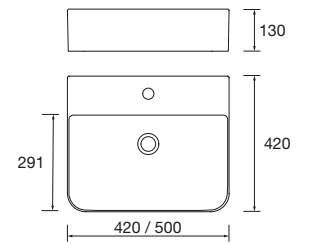

CARLA
Céramique