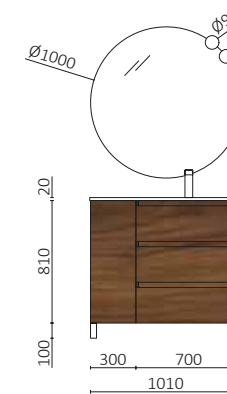

P.231

SPiRiT 1000/G NOYER MAYA

	€
102759 Meuble SPiRiT 700 Noyer Maya	555
103153 Coqueta ALLIANCE 300 Noyer Maya	233
83425 Ensemble de 4 pieds Matt black	16
97062 Plan vasque CONSTANZA 1000 gauche Blanc brillant	279
TOTAL	1083
91132 Miroir OASIS 1000	130
91238 Applique GILDA 90 x 2	108
103973 Siphon POSYX Laiton chromé	47
102306 Valve clicker FLOW Matt black	58