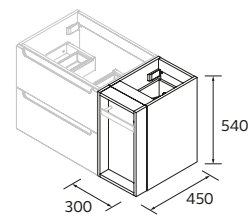

COQUETTE SUSPENDUE PORTE SERVIETTES ET EXTRACTION AVANT ALLIANCE

Chêne Sienna	Chêne Montana	Noyer Maya	€	Blanc brillant	White cotton	Black velvet	€	
300	119668	119667	102826	265	96985	96986	96987	286