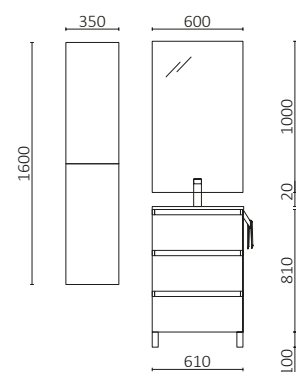

P.245

SPIRIT 600 WHITE COTTON		€
102748	Meuble SPIRIT 600 White cotton	576
90986	Poignée SPIRIT 600 Matt white x 3	51
83819	Ensemble de 4 pieds Chrome	16
26783	Plan vasque CONSTANZA 610 Blanc brillant	149
TOTAL		792
20741	Miroir REFLEXO 1000	359
23028	Porte-serviette double JAZZ Blanc	65
103973	Siphon POSYX Laiton chromé	47
102304	Valve clicker FLOW Chrome	58
81729	Colonne suspendue ALLIANCE White cotton	474

P.246