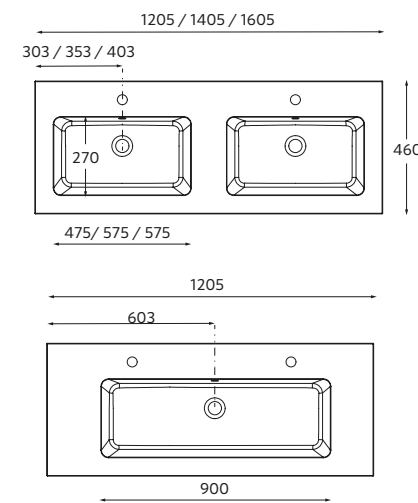

VILNA
Mineralsolid blanc mat