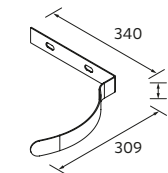

	Blanc brillant	€	Matt black	€
365	114527	240	114529	360

PORTE SEVIETTES MINI

	Matt black	€
340	114618	72

2 ETAGERES EN BOIS
AJUSTABLES EN HAUTEUR.
ESPACE VIDE SANITAIRE DE 7 CM

MEUBLE AIDA

	Chêne Montana	Noyer Maya	Blanc brillant	€	White cotton	Moon grey	Green forest	Macchiato	Blue fog	€
440	119560	114648	114650	167	114649	119559	114652	114654	114653	204