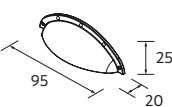

POIGNEE FOLK

	Chrome	Matt black	Gloss gold	€
95	91337	91339	91336	13