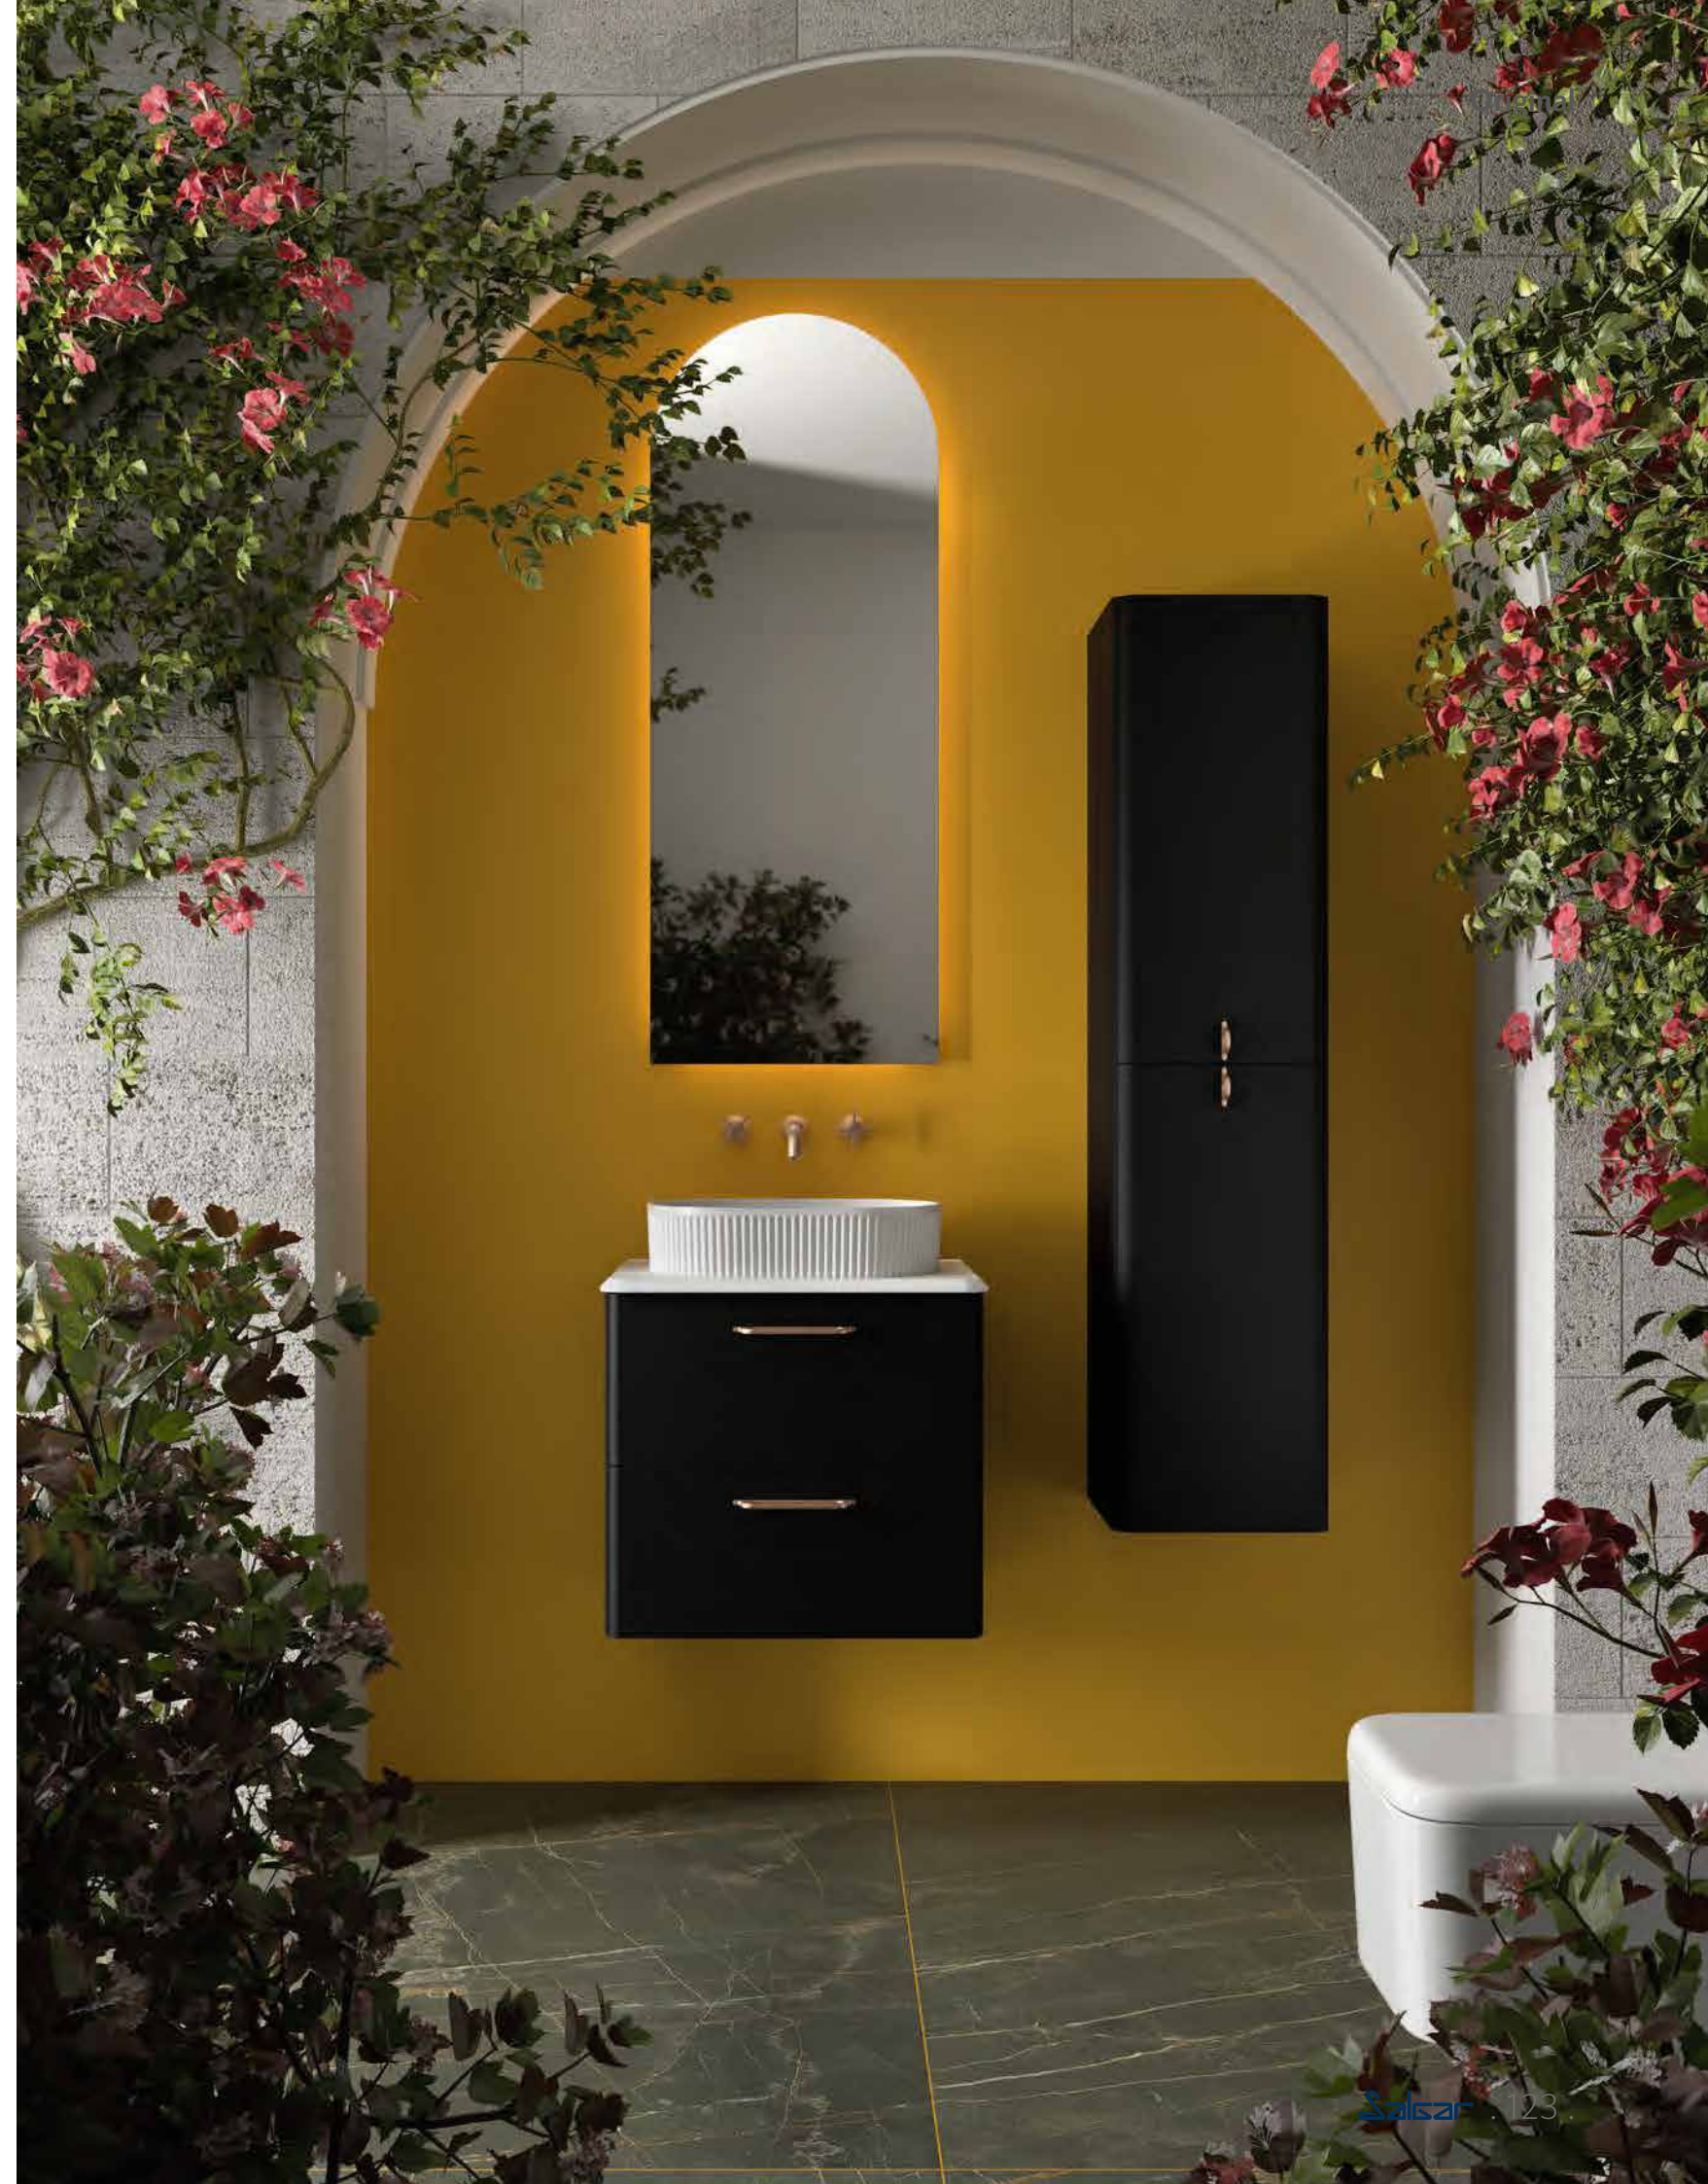

UNIQ 800 EBROM
À partir de 928€

UNIQ 600 CAJUN
À partir de 906€

UNIQ 800 WHITE COTTON
À partir de 802€

UNIQ 600 SOL
À partir de 961€

La vasque à poser COZY offre sur un design innovant. Avec ses formes arrondies et atypiques, cette vasque se distingue par son originalité saupoudrée d'une touche d'élégance. Emplacement mitigeur prévu sur cette vasque qui offre une solution alliant style et fonctionnalité dans un seul design.

UNIIQ 900/G TERRACOTA

À partir de 1100€

UNIQ 600 BLACK VELVET
À partir de 1155€

Poignée Omega, disponible en deux versions —poignée et bouton— et dans deux finitions. Avec ses formes courbées, elle s'intègre parfaitement à la forme du meuble, prouvant que ce sont les petits détails qui comptent vraiment.