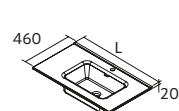

CONSTANZA

Céramique blanc brillant