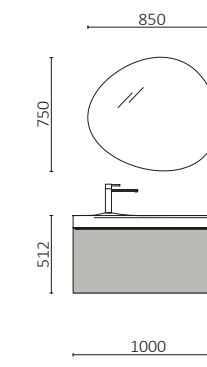

OCEAN HORIZON 1000 MOON GREY		€
120594	Meuble suspendu OCEAN 1000 Moon grey	644
121432	Poignée OCEAN 1000 Matt gold	34
120586	Plan vasque OCEAN 1000 Solid surface blanc mat	804
TOTAL		1482
120110	Miroir SHARON	504
102307	Siphon court CONEX Blanc	60
119871	Valve clicker/ouverte ELIA Solid surface blanc mat	112