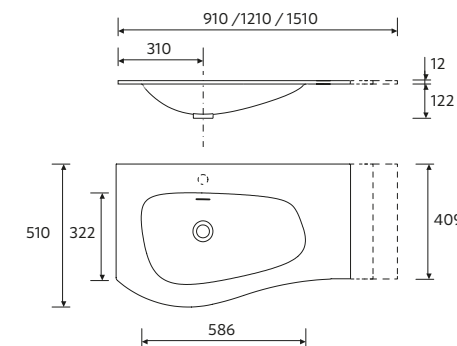

PORTE-SERVIETTE LATÉRAL JAZZ POUR MEUBLE

				€
235	23027	27042	23024	45

MAM
Charge minérale blanc brillant

Droite			Gauche		
		€			€
910	83876	235	910	83877	235
1210	83878	305	1210	83879	305

MAM
Solid surface blanc mat