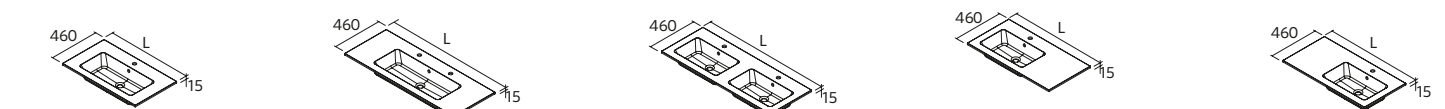

VILNA
Mineralsolid blanc mat

Centré	€		1 vasque, 2 robinet	€		Double	€		Droite	€		Gauche	€	
605	91234	285	1205	97046	479	1205	91237	465	905	97042	429	905	97041	429
705	97039	329				1405	97053	509	1005	97045	449	1005	97044	449
805	91235	349				1605	97056	679	1205	97048	479	1205	97047	479
905	97040	379							1405	97052	509	1405	97051	509
1005	91236	412							1605	97055	679	1605	97054	679
1205	91327	444