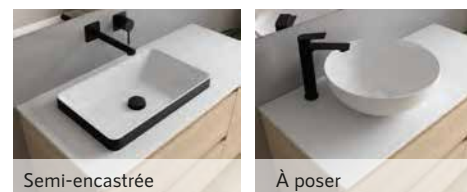

Vasque

Consultez notre guide de perçage pour les plans de toilette

Téléchargez le bon de commande