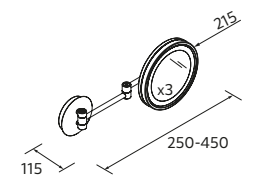

MIROIR BEAUTY GROSSISSANT MUR AVEC LUMIÈRE

	/	€
215	26769	239