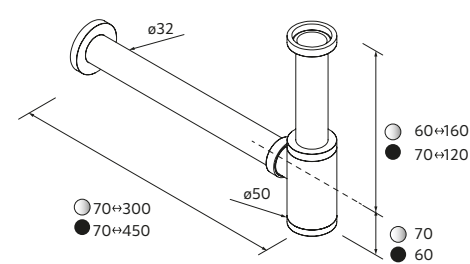

VIDAGE/SIPHON

BONDE OUVERTE FLOW

Matt black	Chrome	€
102305	102303	55

BONDE CLICKER FLOW

Matt black	Chrome	€
102306	102304	58

BONDE CLICKER CERAX

Céramique

Blanc brillant	Matt white	Matt black	€
114576	114577	114578	36

VALVE CLICKER/OUVERTE ELIA

Solid surface blanc mat	€
119871	112

POSYX

Laiton chromé	€
103973	47

SMART

Matt black	Laiton chromé	€
103974	103975	68

TUBE

Noir	€	Chromé	€
85679	34	7787	35

SIPHON COURT CONEX

Blanc	€
102307	60

SIPHON CONEX

Laiton chromé	€
103976	89

Consultez notre guide sur les siphons