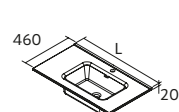

Centré		€	Double		€
610	113774	209	1210	113780	519
810	113776	269			
1010	113778	299			

Droite		€	Gauche		€
1010	113784	359	1010	113783	359

Note: Tiroir avec découpe siphon nécessaire

TOSCANA

Charge minéral blanc brillant