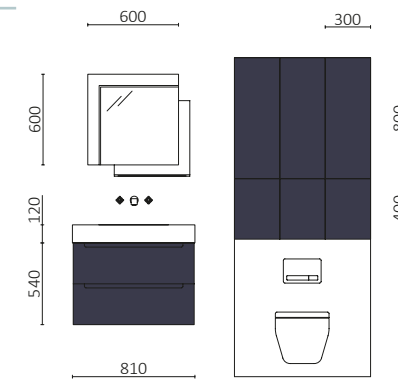

P.206

MONTERREY 800 NIGHT BLUE		€
81727	Meuble suspendu MONTERREY 800 Night blue	627
120295	Vasque sur mesure LAGO 711 - 810 Solid surface blanc mat	749
TOTAL		1376
120113	Miroir JOHN 600	450
103973	Siphon POSYX Laiton chromé	47
119871	Valve clicker/ouverte ELIA Solid surface blanc mat	112
96937	Module ALLIANCE 400 Night blue x 3	615
96949	Module ALLIANCE 800 Night blue x 3	678