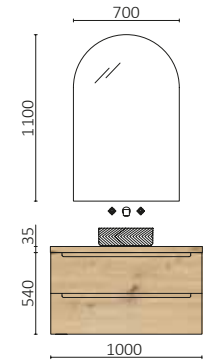

P.200

MONTERREY 1000 CHÊNE MONTANA		€
119326	Meuble suspendu MONTERREY 1000 Chêne Montana	668
120082	Plan de toilette 1000 Chêne Montana	310
114522	Vasque à poser DUNE Sand	324
TOTAL		1302
113754	Miroir EMILE 700	429
103973	Siphon POSYX Laiton chromé	47
102303	Valve ouverte FLOW Chrome	55