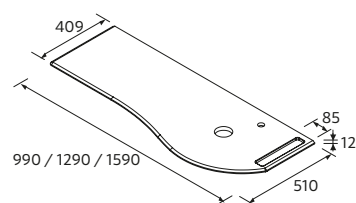

PLAN DE TOILETTE MAM AVEC PORTE-SERVIETTE INTÉGRÉ GAUCHE

GAUCHE

	Solid surface blanc mat	€	Ardoise noire	€	Marbre blanc	€	Terrazo natura	€
990	85968	441	96760	441	97392	441	103296	441
1290	85970	482	96761	482	97393	482	103297	482
1590	91129	640	96762	640	97394	640	103298	640