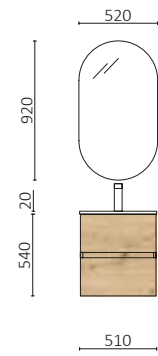

Modular

AIDA MOON GREY
À partir de 356€

AIDA WHITE COTTON
À partir de 356€

AIDA NOYER MAYA
À partir de 319€

P.262

FUSSION 40 500 CHÊNE MONTANA		€
119555	Meuble suspendu FUSSION LINE 500 fond 40 Chêne Montana	345
21564	Plan vasque Fond 40 IBERIA 510 Céramique blanche	129
TOTAL		474
113741	Miroir OLIMPIA 920	315
103973	Siphon POSYX Laiton chromé	47
102306	Valve clicker FLOW Matt black	58