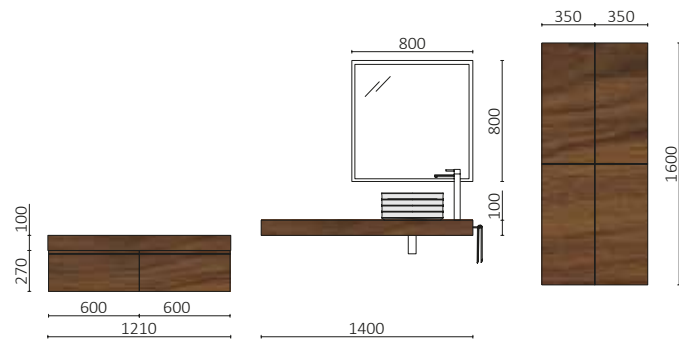

P.202

MONTERREY 1200 NOYER MAYA		€
113894	Plan de toilette DOMUS 1400 Noyer Maya	383
114521	Vasque à poser LOOP Matt grey	360
TOTAL		743
113761	Miroir MEMPHIS 800	546
113796	Porte-serviette LYRA Noir	60
103974	Siphon SMART Matt black	68
102305	Valve ouverte FLOW Matt black	55
102909	Coquette MONTERREY 600 Noyer Maya x 2	622
113891	Plan de toilette DOMUS 1200 Noyer Maya	334
102835	Colonne suspendue ALLIANCE Noyer Maya x 2	882