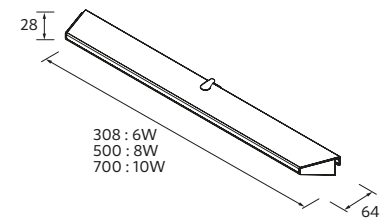

BOREAL

	/	€
308	84122	63
500	84123	99
700	84124	149