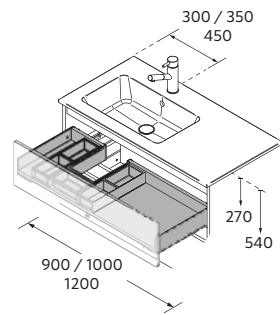

	Onix	€
1200	120624	254

PIEDS POUR PLANS VASQUE CLASSIQUES HAUTEUR 330 MM

PIEDS POUR COMPOSITIONS AVEC VASQUE A POSER ET VENETO HAUTEUR 230 MM

TIROIR MÉTALLIQUE HAUT POUR MEUBLE AVEC DÉCOUPE SIPHON, COQUETTE A DROITE