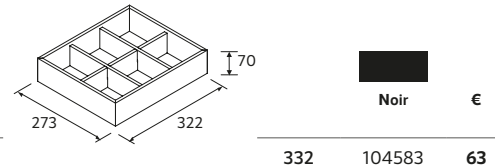

ORGANISATEUR INTERIEUR DES TIROIRS, 6 NICHERS

Noir	€
332	104583 63

i

PIEDS POUR PLANS VASQUE CLASSIQUES HAUTEUR 100 MM

PIEDS POUR COMPOSITIONS A POSER ET VENETO HAUTEUR 20 MM

JEU DE 4 PIEDS, Ø 60 MM

ø60
18-30
Matt grey €

30	97257	23

JEU DE 4 PIEDS, 40 MM

80
100
40
40
Matt white Matt black Chrome €

100	83817	83425	83819	16

JEU DE 4 PIEDS, Ø 28 MM

50
100
ø25
Matt white Matt black Chrome €

100	97249	97250	97251	41

i

PIEDS POUR PLANS VASQUE CLASSIQUES HAUTEUR 330 MM

PIEDS POUR COMPOSITIONS A POSER ET VENETO HAUTEUR 230 MM

JEU DE 2 PIEDS FINITION CHROME

45
330
30
30
Gloss anodized €

330	23899	25

JEU DE 2 PIEDS UNIIQ 230 / 330

140
140
230
330
ø10
Blanc Noir Chrome €

230	24716	24717	24718	33
330	24713	24714	24715	38

JEU DE 2 PIEDS KLIM 230 / 330

40
60
230
330
10
Blanc Noir Inox €

230	84135	84136	84137	26
330	84131	84132	84134	34

JEU DE 2 PIEDS DEVA 230 / 330

40
100
230
330
ø20
Blanc Noir Chrome €

230	84128	84129	84130	58
330	84125	84126	84127	60

JEU DE 2 PIEDS DANNA 230 / 330

80
80
230
330
ø37
Blanc Noir Pin €

230	84141	84142	84143	29
330	84138	84139	84140	34