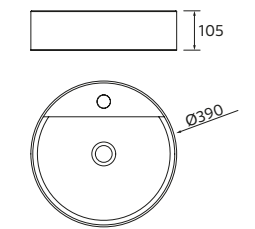

Moon grey	Green forest	Macchiato	Terracota	Night blue	Blue fog	€
390	120102	103315	102271	103314	103313	103312	336