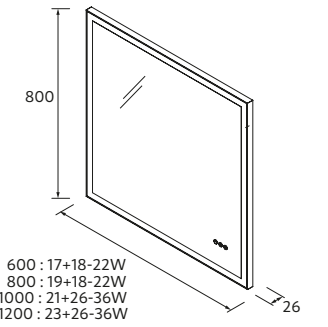

KORI LINE

	/	€
600	113755	474
800	113756	594