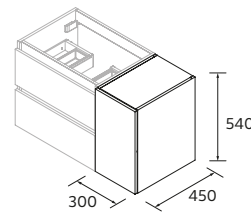

€										€

300	119662	119661	102830	195	97013	97014	119660	97015	97024	97020	103623	97022	97021	216