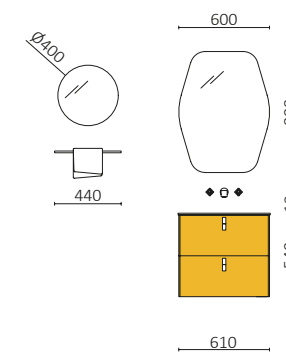

UNIIQ 600 SOL		€
96607	Meuble suspendu UNIIQ 600 Sol	462
113732	Poignée UNIIQ Matt white x 2	16
96787	Plan vasque UNIIQ 610-690 Solid surface blanc mat	483
TOTAL		961

26775	Miroir ORGANIC 600	349
103973	Siphon POSYX Laiton chromé	47
102306	Valve clicker FLOW Matt black	58
103356	Miroir OASIS 400	69
103337	Porte-serviette SQUARE BARRA 440 Matt black	68

P.120