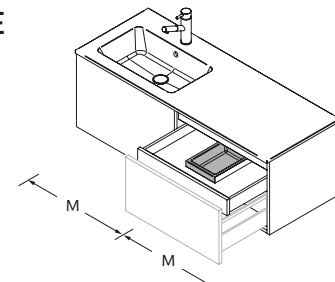

ORGANISATEUR ESPACE SIPHON

	Onix	€
165	118947	66

ORGANISATEUR ESPACE SIPHON

	Onix	€
179	118726	17

JEU DE 2 PIEDS FINITION CHROME

	Gloss anodized	€
330	23899	25