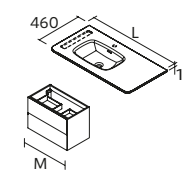

UNI IQ AVEC OU SANS PORTE-SERVIETTES
Solid surface blanc mat

Centré		€	Droite		€	Gauche		€
610-690	96787	483	910-990	96789	510	910-990	103182	510
810-890	96788	500	1210-1290	97377	571	1210-1290	103183	571