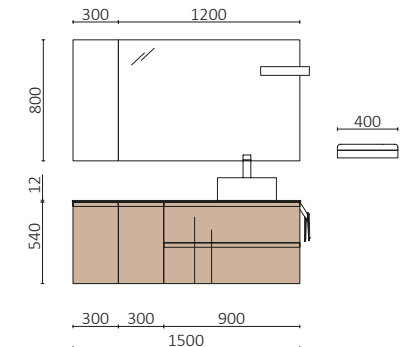

MAM 1500/G MACCHIATO		€
113807	Meuble suspendu MAM 900 gauche Macchiato	1113
83871	Coquette MAM 300 gauche Macchiato x 2	526
97388	Plan de toilette MAM 1500 gauche Marbre blanc	629
97647	Vasque à poser BICA Matt white	295
TOTAL		2563
87584	Miroir SENA 1200	138
97640	Applique JUDI	54
103973	Siphon POSYX Laiton chromé	47
102303	Valve ouverte FLOW Chrome	55
23028	Porte-serviette double JAZZ Blanc	65
82333	Étagère 400 Solid surface blanc mat	122
96941	Module ALLIANCE 800 White cotton	226

P.97