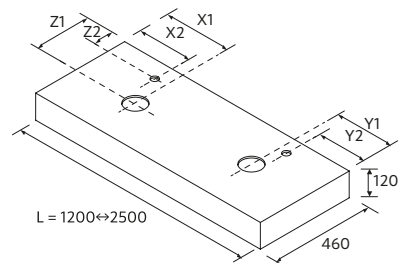

PLANS COMPACT AVEC 2 VASQUES À POSER PROFONDEUR 460MM

	Chêne Montana	Havana	Marbre blanc	Ciment	Graphite pierre	€
1200 - 1400	120001	84059	26027	26053	103264	1071
1401 - 1600	120002	84060	26028	26054	103265	1208
1601 - 1800	120003	84061	26029	26055	103266	1343
1801 - 2000	120004	84062	26030	26056	103267	1478
2001 - 2500	120005	84063	26031	26057	103268	1883