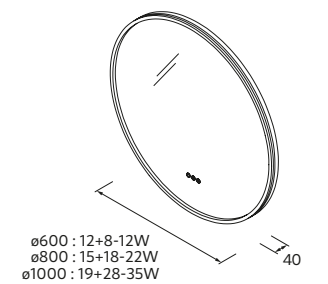

Sensor antibuée

Contrôle de la température

Marche / arrêt
Régulation de l'intensité