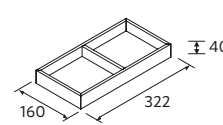

TIROIR MÉTALLIQUE HAUT POUR MEUBLE AVEC DÉCOUPE SIPHON

	Onix	€
600	103143	138
800	103144	160
1000	103145	181
1200	103146	203

TIROIR MÉTALLIQUE HAUT POUR MEUBLE AVEC DÉCOUPE SIPHON

	Onix	€
1200	120624	254

PIEDS POUR PLANS VASQUE CLASSIQUES HAUTEUR 330 MM

PIEDS POUR COMPOSITIONS AVEC VASQUE A POSER ET VENETO HAUTEUR 230 MM

TIROIR MÉTALLIQUE HAUT POUR MEUBLE AVEC DÉCOUPE SIPHON, COQUETTE A DROITE

	Onix	€
900	103628	171
1000	103417	181
1200	103419	203

TIROIR MÉTALLIQUE HAUT POUR MEUBLE AVEC DÉCOUPE SIPHON, COQUETTE A GAUCHE

	Onix	€
900	103629	171
1000	103418	181
1200	103420	203

JEU DE 2 PIEDS FINITION CHROME

	Gloss anodized	€
330	23899	25

ORGANISATEUR ESPACE SIPHON

	Onix	€
165	118947	66

TIROIR MÉTALLIQUE SANS DÉCOUPE SIPHON

	Onix	€
600	103306	138
700	103307	149
800	103308	160
900	103309	171
1000	103310	181
1200	103311	203

JEU DE 2 PIEDS UNIIQ 230 / 330

	Blanc	Noir	Chrome	€
230	24716	24717	24718	33
330	24713	24714	24715	38

JEU DE 2 PIEDS KLIM 230 / 330

	Blanc	Noir	Inox	€
230	84135	84136	84137	26
330	84131	84132	84134	34

ORGANISATEUR INTERIEUR DES TIROIRS, 1 NICHE

	Noir	€
322	104592	40

ORGANISATEUR INTERIEUR DES TIROIRS, 2 NICHE

	Noir	€
322	104593	59

ORGANISATEUR INTERIEUR DES TIROIRS, 6 NICHE

	Noir	€
332	104583	63

JEU DE 2 PIEDS DEVA 230 / 330

	Blanc	Noir	Chrome	€
230	84128	84129	84130	58
330	84125	84126	84127	60

JEU DE 2 PIEDS DANNA 230 / 330

	Blanc	Noir	Pin	€
230	84141	84142	84143	29
330	84138	84139	84140	34