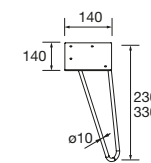

JEU DE 2 PIEDS UNIIQ 230 / 330

	Blanc	Noir	Chrome	€
230	24716	24717	24718	33
330	24713	24714	24715	38