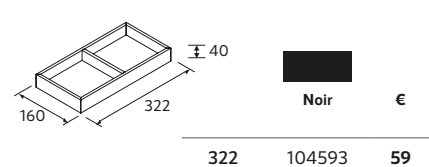

ORGANISATEUR INTERIEUR DES TIROIRS, 2 NICHERS

Noir	€
322	104593 59