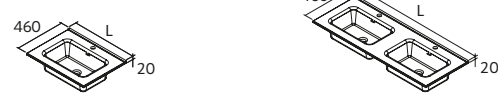

CONSTANZA
Céramique noire mat

Centré		Double	
	€		€
610	113789	1210	113792
810	113790		
1010	113791