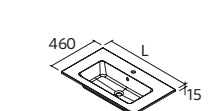

VILNA

Mineralsolid blanc mat

Centré		€	Double		€
605	91234	285	1205	91237	465
805	91235	349	1605	97056	679
1005	91236	412			

Droite		€	Gauche		€
1005	97045	449	1005	97044	449
1605	97055	679	1605	97054	679

Note: Tiroir avec découpe siphon nécessaire