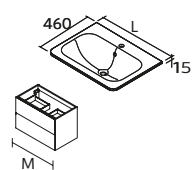

Standard

Towel rail

BOUCHON DE TROP-PLEIN BLANC MAT / CHROME BRILLANT

UNI IQ
Mineralsolid blanc mat

Centré		€	Droite		€	Gauche		€
605	97058	390	905	24543	417	905	24544	417
805	97059	407	1205	24545	478	1205	24546	478