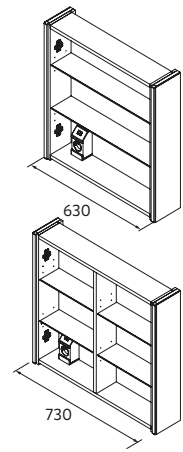

AVEC LUMINAIRE

ARMOIRE ALLIANCE

	/	€
630	83218	654
730	83219	720

630 : 20W
730 : 20W

ARMOIRE ALLIANCE

	/	€
830	83220	782

830 : 20W

ARMOIRE ALLIANCE

	/	€
930	83221	844
1030	83222	916
1222	83223	1029

930 : 20W
1030 : 20W
1222 : 20W