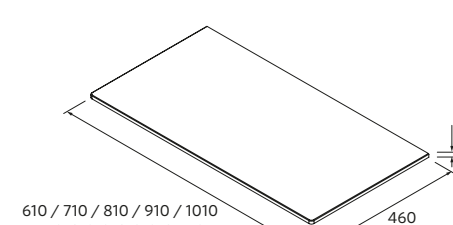

PLANS DE TOILETTE 12 MM

		€		€		€		€
600	97495	292	97501	302	97507	302	102266	302
700	97496	302	97502	312	97508	312	103299	312
800	97497	312	97503	322	97509	322	102267	322
900	97498	322	97504	332	97510	332	103300	332
1000	97499	332	97505	342	97511	342	102268	342
1100	120156	342	120158	352	120160	352	120162	352
1200	97500	352	97506	362	97512	362	102270	362
1300	120157	372	120159	382	120161	382	120163	382
1400	113973	392	113974	402	113975	402	113976	402

PLANS DE TOILETTE DOMUS 100 MM

				€
600	117910	117917	113876	235
700	117911	117918	113879	245
800	117912	117919	113882	253
900	117913	117920	113885	266
1000	117914	117921	113888	278
1100	121506	121508	121510	306
1200	117915	117922	113891	334
1300	121507	121509	121511	359
1400	117916	117923	113894	383

Supports réglables 80 x 340 mm et équerres de fixation incluses.