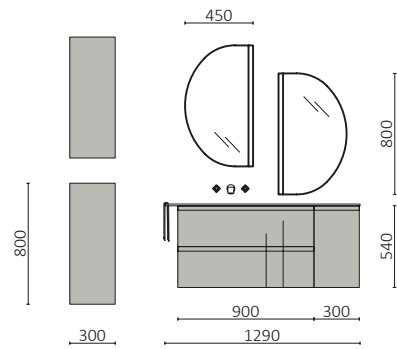

P.94

MAM 1200/D MOON GREY		€
119551	Meuble suspendu MAM 900 droite Moon grey	1113
119553	Coquette MAM 300 droite Moon grey	263
97396	Plan vasque MAM 1290 droite avec porte-serviettes Solid surface blanc mat	649
TOTAL		2025
120109	Miroir LENA x 2	600
103973	Siphon POSYX Laiton chromé	47
102306	Valve clicker FLOW Matt black	58
120096	Module ALLIANCE 800 Moon grey x 2	452

P.96