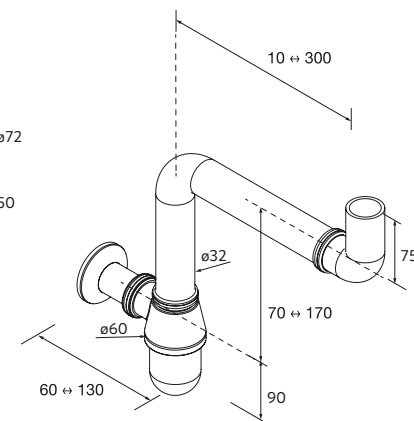

SIPHON CONEX

Laiton chromé	€
103976	89

Consultez notre guide sur les siphons