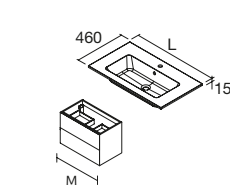

VILNA
Mineralsolid blanc mat

Centré	€	
605	91234	285
705	97039	329
805	91235	349
905	97040	379
1005	91236	412
1205	91327	444

1 vasque, 2 robinet	€	
1205	97046	479

Double	€	
1205	91237	465
1405	97053	509
1605	97056	679

i Pour réaliser une composition avec plan vasque double pour un meuble de largeur 1200, il sera nécessaire d'ajouter un tiroir haut avec double découpe siphon