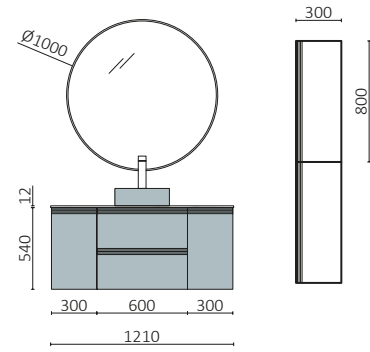

EMMA 1200 BLUE FOG		€
119043	Meuble suspendu EMMA 600 Blue fog	625
119067	Coquette EMMA 300 gauche Blue fog	294
119061	Coquette EMMA 300 droite Blue fog	294
97512	Plan de toilette 1200 Marbre blanc	362
103312	Vasque à poser BICA Blue fog	336
TOTAL		1911
113750	Miroir GLOBE 1000 Or	499
103973	Siphon POSYX Laiton chromé	47
102303	Valve ouverte FLOW Chrome	55
119069	Module EMMA 800 White cotton x 2	476

P.38