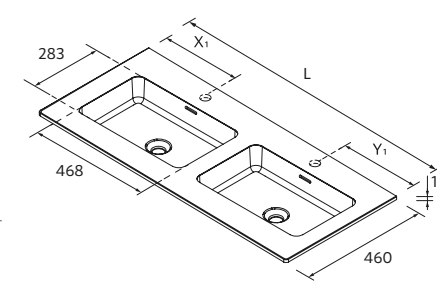

PLANS VASQUES NAILA ESSENCIAL DOUBLE

Solid surface blanc mat

	Solid surface blanc mat	€
1200 - 1310	120226	899
1311 - 1410	120227	909
1411 - 1510	120228	919
1511 - 1610	120229	942
1611 - 1710	120230	965
1711 - 1810	120231	989
1811 - 1910	120232	1031
1911 - 2010	120233	1073
2011 - 2110	120234	1115
2111 - 2210	120235	1157
2211 - 2310	120236	1199
2311 - 2410	120237	1239