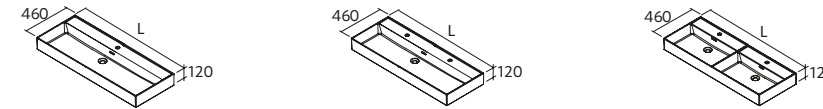

VENETO
Céramique blanc brillant

Centré	€		1 vasque, 2 robinet	€		Double	€	
610	23400	258	1210	23399	453	1210	23398	463
810	23401	280						
1010	23397	323						
1210	24177	453