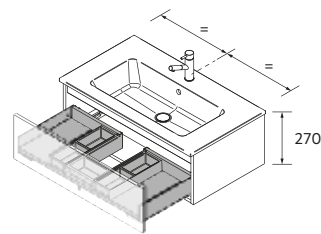

TIROIR MÉTALLIQUE HAUT POUR MEUBLE AVEC DÉCOUPE SIPHON

	Onix	€
600	103143	138
800	103144	160
1000	103145	181
1200	103146	203