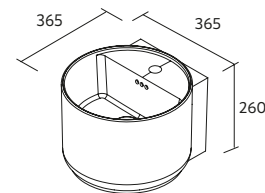

VASQUE MONOLITH MINI

Céramique

	Blanc brillant	€	Matt black	€
365	114527	240	114529	360