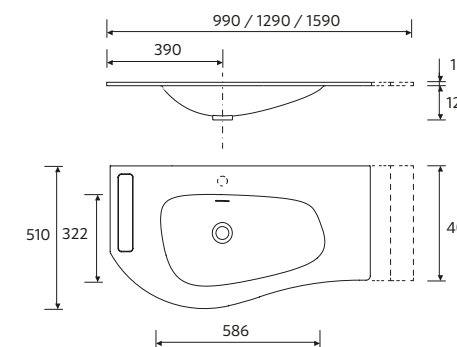

Un bon de commande doit être rempli.

MAM PORTE-SERVIETTE
Solid surface blanc mat

Droite			Gauche		
		€			€
990	97395	531	990	97398	531
1290	97396	649	1290	97399	649
1590	97397	750	1590	97400	750

Associez-la à la nouvelle bonde en Solid Surface ELIA. Voir page 304