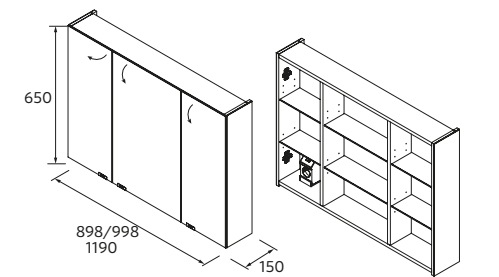

ARMOIRE ALLIANCE

	/	€
900	24595	658
1000	24063	720
1200	24596	823