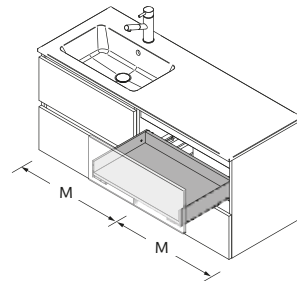

TIROIR MÉTALLIQUE SANS DÉCOUPE SIPHON

	Onix	€
600	103306	138
700	103307	149
800	103308	160
900	103309	171
1000	103310	181
1200	103311	203

JEU DE 2 PIEDS UNIIQ 230 / 330

	Blanc	Noir	Chrome	€
230	24716	24717	24718	33
330	24713	24714	24715	38

JEU DE 2 PIEDS KLIM 230 / 330

	Blanc	Noir	Inox	€
230	84135	84136	84137	26
330	84131	84132	84134	34

ORGANISATEUR INTERIEUR DES TIROIRS, 1 NICHE

	Noir	€
322	104592	40

ORGANISATEUR INTERIEUR DES TIROIRS, 2 NICHE

	Noir	€
322	104593	59

ORGANISATEUR INTERIEUR DES TIROIRS, 6 NICHE

	Noir	€
332	104583	63

JEU DE 2 PIEDS DEVA 230 / 330

	Blanc	Noir	Chrome	€
230	84128	84129	84130	58
330	84125	84126	84127	60

JEU DE 2 PIEDS DANNA 230 / 330

	Blanc	Noir	Pin	€
230	84141	84142	84143	29
330	84138	84139	84140	34