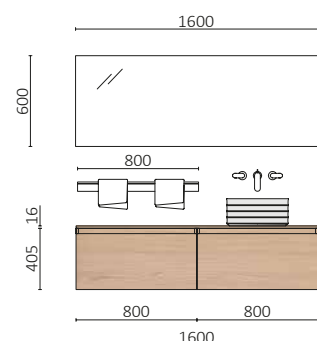

MARA 1600 CHÊNE EUROPÉEN		€
113996	Meuble suspendu MARA 800 Chêne européen x 2	1534
114030	Plan de toilette MARA 1600 Chêne européen	473
114521	Vasque à poser LOOP Matt grey	360
TOTAL		2367
91116	Miroir REFLEXO 1600	479
103973	Siphon POSYX Laiton chromé	47
102305	Valve ouverte FLOW Matt black	55
24731	Étagère porte-serviette 601 - 800 Solid surface blanc mat	133

P.58