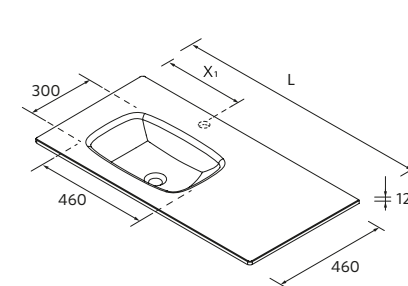

PLANS VASQUES LAGO ESSENCIAL

Solid surface blanc mat

	Solid surface blanc mat	€
600 - 710	120262	549
711 - 810	120263	559
811 - 910	120264	569
911 - 1010	120265	582
1011 - 1110	120266	595
1111 - 1210	120267	609
1211 - 1310	120268	642
1311 - 1410	120269	675
1411 - 1510	120270	709
1511 - 1610	120271	796
1611 - 1710	120272	883
1711 - 1810	120273	969
1811 - 1910	120274	989
1911 - 2010	120275	1009
2011 - 2110	120276	1029
2111 - 2210	120277	1049