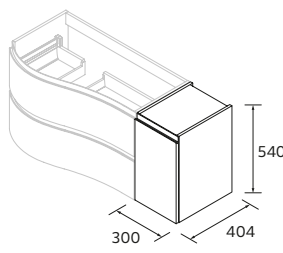

DROITE

COQUETTE MAM 1 PORTE D

								€
300	83870	119553	91034	96739	83866	83869	83867	263