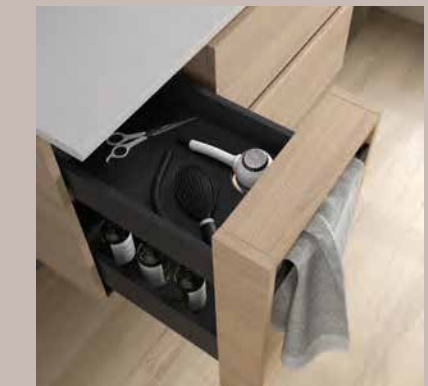

ALLIANCE 275