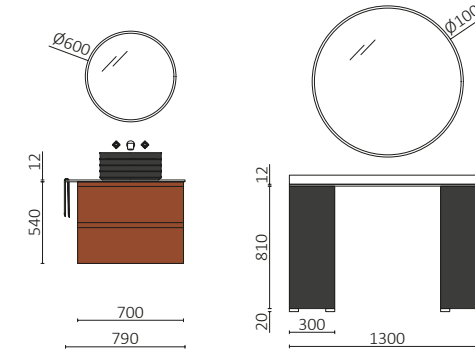

P.240

SPIRIT 790 TERRACOTA		€
103477	Meuble suspendu SPIRIT 700 Terracota	483
120348	Plan de toilette 711 - 810 Solid surface blanc mat	352
114520	Vasque à poser LOOP Matt black	360
TOTAL		1195
103358	Miroir MITO CURVE 600 Noir	419
103973	Siphon POSYX Laiton chromé	47
102305	Valve ouverte FLOW Matt black	55
103149	Coqueta ALLIANCE 300 Matt black x 2	508
97257	Ensemble de 4 pieds Matt grey x 2	46
120353	Plan de toilette 1211 - 1310 Solid surface blanc mat	462
85487	Crédence 1001 - 1400 Solid surface blanc mat	98
85486	Crédence <1000 Solid surface blanc mat x 2	130
103360	Miroir MITO CURVE 1000 Noir	589