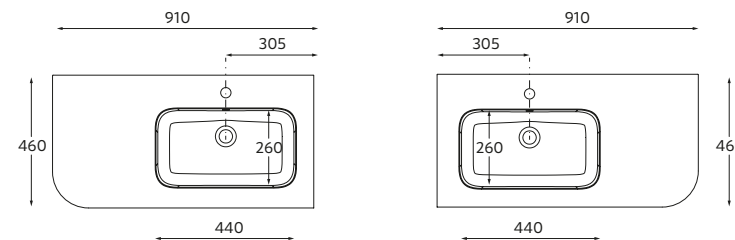

!
Associez-le à la bonde clicker en céramique Cerax
Voir page 304