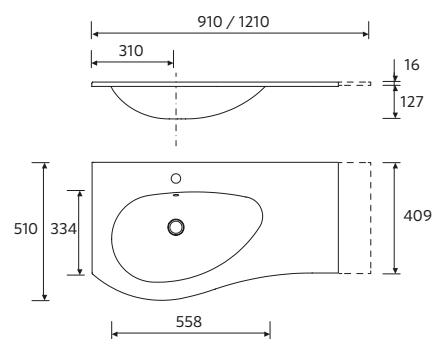

MAM
Charge minérale blanc brillant

Droite			Gauche		
		€			€
910	83876	235	910	83877	235
1210	83878	305	1210	83879	305