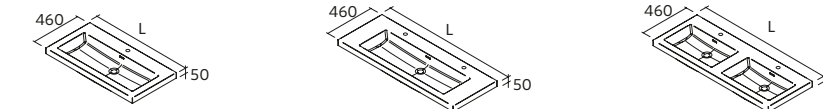

TOSCANA
Charge minérale blanc brillant

Centré	€		1 vasque, 2 robinet	€		Double	€	
605	20748	231	1205	26938	393	1205	20753	402
705	20749	242				1405	27144	455
805	20750	254						
905	20751	267						
1005	20752	279						
1205	23396	378