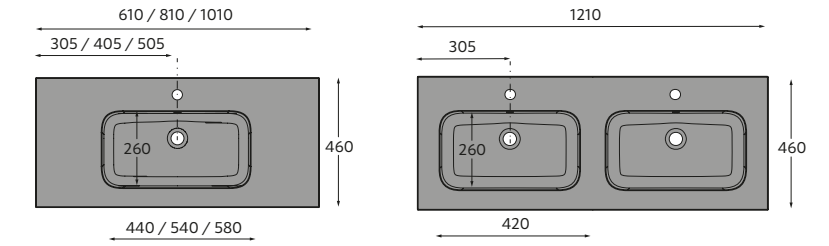

Centré		€	Double		€
610	114557	149	1210	114560	439
810	114558	189			
1010	114559	219			

Vasque

PLAN VASQUE CÉRAMIQUE

CONSTANZA
Céramique noire mat

BOUCHON DE TROP-PLEIN NOIR MAT

i
Pour réaliser une composition avec plan vasque double vasque pour un meuble de largeur 1200, il sera nécessaire d'ajouter un tiroir haut avec double découpe siphon