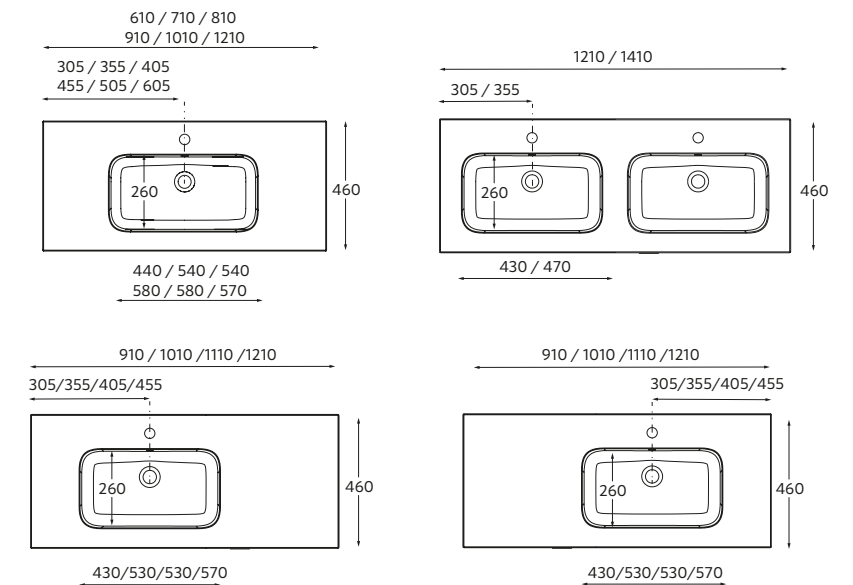

i

Pour réaliser une composition avec plan vasque double vasque pour un meuble de largeur 1200, il sera nécessaire d'ajouter un tiroir haut avec double découpe siphon

Vasque
PLAN VASQUE CÉRAMIQUE

CONSTANZA
Céramique blanc mat