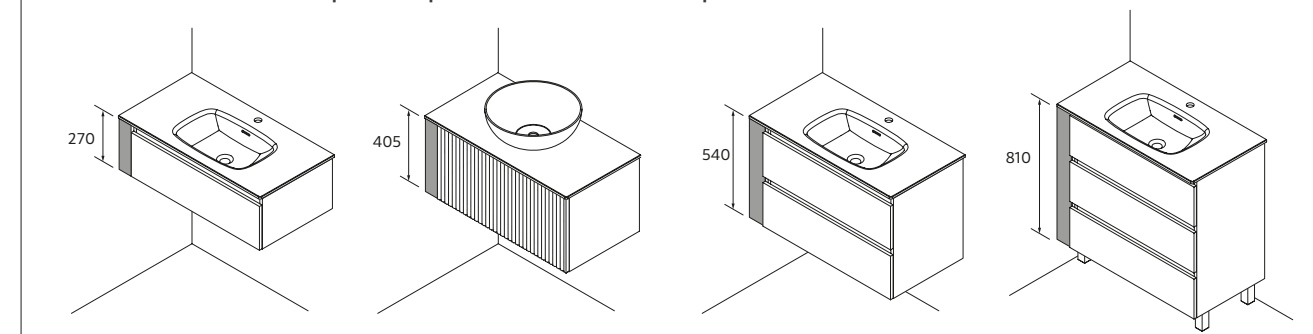

Choisir la forme

PROFILE DE FINITION MURALE POUR PLAN DE TOILETTE

Solid surface

	Solid surface blanc mat	Ardoise noire	€	Marbre blanc	Terrazo natura	€
<1000	85486	91264	65	97581	103282	65
1001 - 1400	85487	91265	98	97582	103283	98
1401 - 1800	85488	91266	119	97583	103284	119
1801 - 2000	85489	91267	133	97584	103285	133
2001 - 2400	85490	91268	160			

Téléchargez le bon de commande www.salgar.net

Fileur recommandé pour les plans de toilettes et vasques collés au mur.