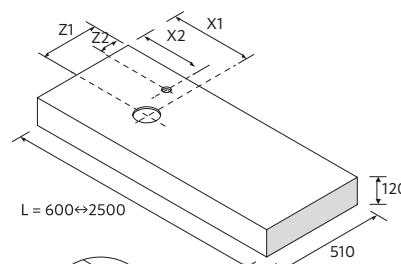

PLANS COMPACT AVEC VASQUES À POSER PROFONDEUR 510 MM

	Chêne Montana	Havana	Marbre blanc	Ciment	Graphite pierre	€
600 - 800	120006	84064	26084	26111	103269	633
801 - 1000	120007	84065	26085	26112	103270	769
1001 - 1200	120008	84066	26086	26114	103271	904
1201 - 1400	120009	84067	26087	26115	103272	1040
1401 - 1600	120010	84068	26088	26116	103273	1174
1601 - 1800	120011	84069	26090	26118	103274	1308
1801 - 2000	120012	84070	26091	26119	103275	1444
2001 - 2500	120013	84071	26092	26120	103276	1850