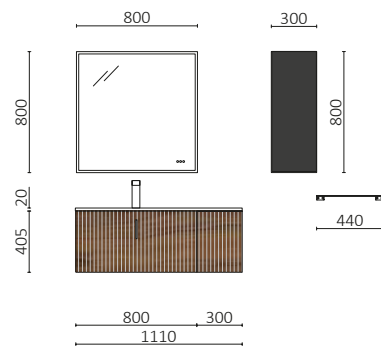

BIBA 1100/D NOYER MAYA		€
103015	Meuble suspendu BIBA 800 Noyer Maya	514
103336	Poignée FIBI Inox	18
113814	Coquette BIBA 300 Noyer Maya	228
113786	Plan vasque CONSTANZA 1100 droite Matt white	451
TOTAL		1211
113761	Miroir MEMPHIS 800	546
103973	Siphon POSYX Laiton chromé	47
114577	Valve clicker CERAX Matt white	36
103337	Porte-serviette SQUARE BARRA 440 Matt black	68
96942	Module ALLIANCE 800 Black velvet	226

P.174