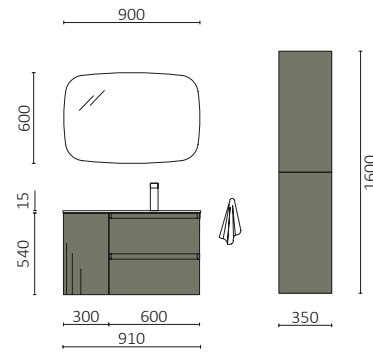

P.236

SPIRIT 900/G GREEN FOREST		€
103470	Meuble suspendu SPIRIT 600 Green forest	473
97038	Coquette ALLIANCE 300 Green forest	370
113793	Plan vasque CONSTANZA 900 gauche Matt white	309
TOTAL		1152
113751	Miroir LOUIS 600	369
103973	Siphon POSYX Laiton chromé	47
114578	Valve clicker CERAX Matt black	36
96743	Colonne suspendue ALLIANCE Green forest	474
82197	Patère LISSY Matt black	21