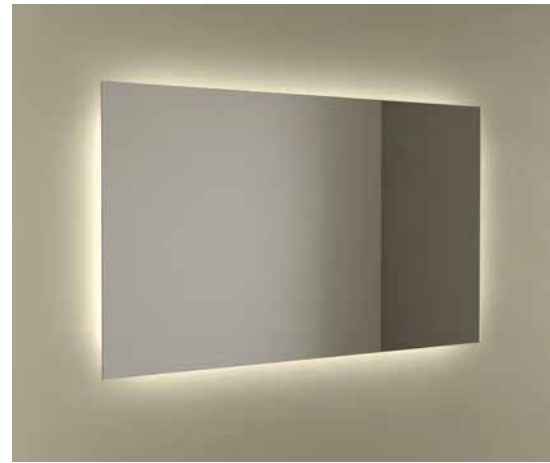

REFLEJO

	/	€
800	20740	335
1000	20741	359
1200	20742	385
1400	91115	455
1600	91116	479

MOON

	/	€
600	91120	299
800	83963	329
1000	83964	389

DOPPIO

	/	€
1150	103355	419

SUNRISE

	/	€
800	86287	259
1000	86289	289

ÉTAGÈRE SUNRISE

	Blanc	Matt black	€
800	86288	91113	129
1000	86290	91114	159

OLIMPIA

	/	€	Black velvet	€	Or	€
920	113741	315	113740	330	113739	330

ORGANIC

	/	€
600	26775	349
800	26776	379

EMILE

	/	€
500	113753	389
700	113754	429

LOUIS

	/	€
600	113751	369
700	113752	469