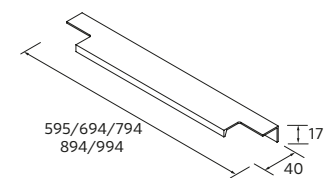

POIGNEE LINA

	Matt anodized	Matt gold	Brushed black	€
600	102300	102302	102301	22
700	105678	105680	105679	23
800	103955	103957	103956	24
900	105681	105683	105682	25
1000	103958	103960	103959	28