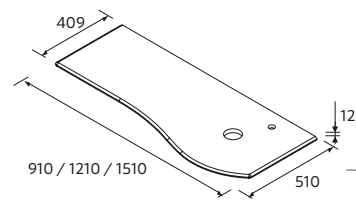

PLAN DE TOILETTE MAM GAUCHE

GAUCHE

	Solid surface blanc mat	€	Ardoise noire	€	Marbre blanc	€	Terrazo natura	€
910	83881	392	96748	392	97382	392	103290	392
1210	83883	472	96749	472	97387	472	103291	472
1510	91127	629	96750	629	97388	629	103292	629