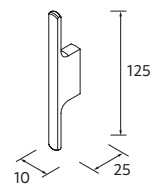

POIGNEE FIBI

	Inox	Brushed gold	Brushed black	€
126	103336	103335	103334	18

MEUBLE SUSPENDU BIBA 1 TIROIR + 1 TIROIR INTERIEUR

Note : Utiliser un siphon réduit pour les compositions avec plan vasque.

	Chêne Sienna	Chêne Montana	Noyer Maya	€	White cotton	Moon grey	Black velvet	Green forest	Macchiato	Terracota	Night blue	Blue fog	€
600	119087	119082	103013	471	103003	119077	103033	103048	103008	103058	103043	103038	492
700	119088	119083	103014	492	103004	119078	103034	103049	103009	103059	103044	103039	514
800	119089	119084	103015	514	103005	119079	103035	103050	103010	103060	103045	103040	536
900	119090	119085	103016	541	103006	119080	103036	103051	103011	103061	103046	103041	562
1000	119091	119086	103017	568	103007	119081	103037	103052	103012	103062	103047	103042	589