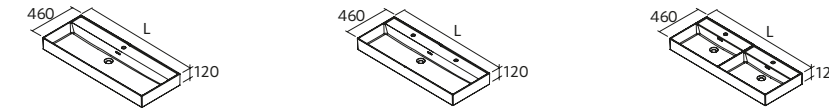

VENETO
Céramique blanc brillant

Centré	€		1 vasque, 2 robinet	€		Double	€	
610	23400	258	1210	23399	453	1210	23398	463
810	23401	280						
1010	23397	323						
1210	24177	453