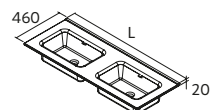

Plus d'options de plans
vasques sur mesure
page 291

VENETO

Céramique blanc brillant

Centré		€	Double		€
610	23400	258	1210	23398	463
810	23401	280			
1010	23397	323			

CONSTANZA SANS MITIGEUR

Céramique blanc brillant