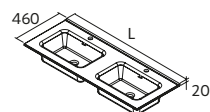

Centré		€	Double		€
610	113774	209	1210	113780	519
810	113776	269			
1010	113778	299			

Droite		€	Gauche		€
1010	113784	359	1010	113783	359

Note: Tiroir avec découpe siphon nécessaire

TOSCANA

Charge minéral blanc brillant