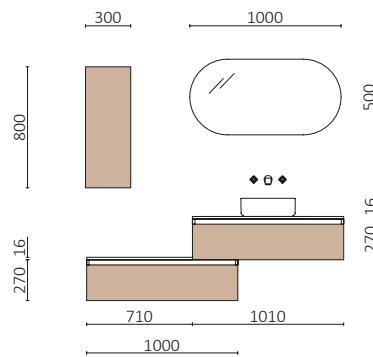

P.238

SPIRIT 1000 MACCHIATO		€
103423	Coquette SPIRIT 1000 Macchiato x 2	802
22968	Plan de toilette 1000 Blanc brillant	139
96827	Plan de toilette 700 Blanc brillant	113
90974	Poignée SPIRIT 1000 Matt white x 2	56
91489	Vasque à poser KANDY Blanc brillant	205
TOTAL		1315
103357	Miroir OVALO .	109
103976	Siphon CONEX Laiton chromé	89
102303	Valve ouverte FLOW Chrome	55
96947	Module ALLIANCE 800 Macchiato	226