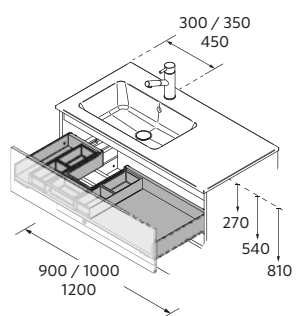

TIROIR MÉTALLIQUE HAUT POUR MEUBLE AVEC DÉCOUPE SIPHON, COQUETTE A DROITE

Onix	€
900	103628 171
1000	103417 181
1200	103419 203