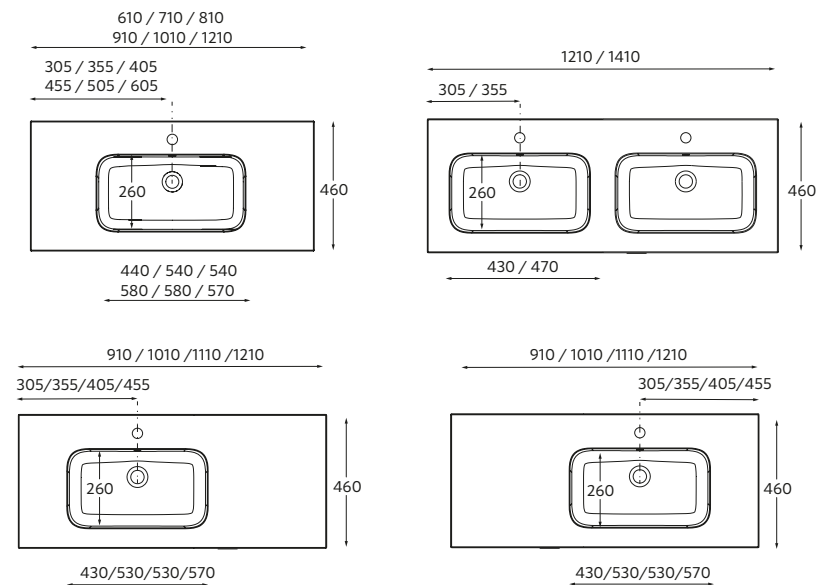

PLAN VASQUE CÉRAMIQUE

CONSTANZA
Céramique blanc brillant

Centré	€	Double	€	Droite	€	Gauche	€
610	26783	1210	26778	910	97061	910	97060
710	26782	1410	120122	1010	97063	1010	97062
810	26781	new		1110	113773	1110	113772
910	26780			1210	97066	1210	97065
1010	26779						
1210	98958						