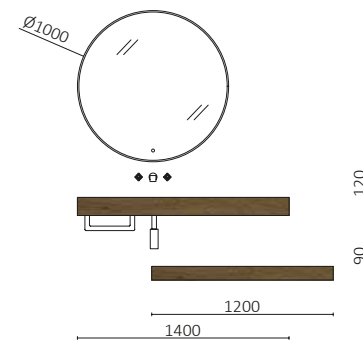

COMPAKT 1400 HAVANA		€
83972	Plan de toilette COMPAKT 46, 1201 - 1400 Havana	1029
	TOTAL	1029
113749	Miroir GLOBE 1000 Noir	499
103974	Siphon SMART Matt black	68
102305	Valve ouverte FLOW Matt black	55
26195	Porte-serviette COMPAKT Matt black	103
84080	Étagère COMPAKT 38, 1001 - 1200 Havana	770

P.148