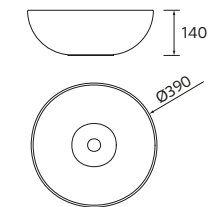

BULKAN
Solid surface

	Matt black	€
390	91491	232