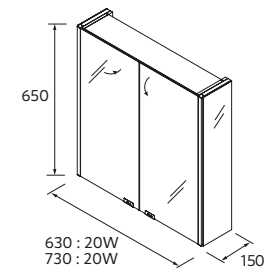

ARMOIRE ALLIANCE

	/	€
630	83218	654
730	83219	720

630 : 20W
730 : 20W