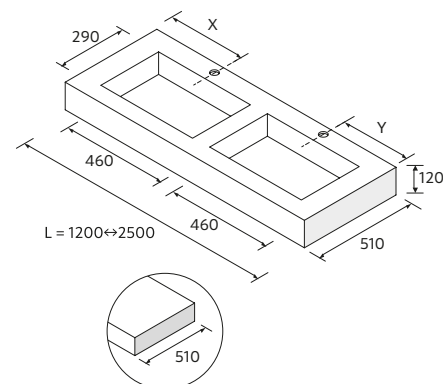

PLANS COMPACT AVEC VASQUE INTÉGRÉE (460) PROFONDEUR 510 MM

	Chêne Montana	Havana	Marbre blanc	Ciment	Graphite pierre	€
1201 - 1400	119924	83998	25486	25614	103205	1634
1401 - 1600	119925	84000	25487	25615	103206	1769
1601 - 1800	119926	84001	25488	25616	103207	1904
1801 - 2000	119927	84012	25489	25617	103208	2039
2001 - 2500	119928	84013	25490	25618	103209	2579