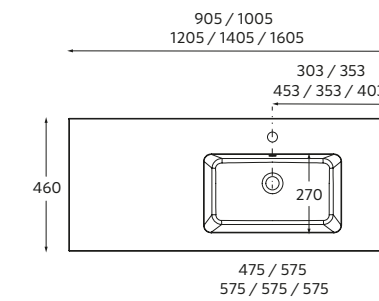

Centré	€	
605	91234	285
705	97039	329
805	91235	349
905	97040	379
1005	91236	412
1205	91327	444

1 vasque, 2 robinet	€	
1205	97046	479

Double	€	
1205	91237	465
1405	97053	509
1605	97056	679

i Pour réaliser une composition avec plan vasque double pour un meuble de largeur 1200, il sera nécessaire d'ajouter un tiroir haut avec double découpe siphon

Droite	€	
905	97042	429
1005	97045	449
1205	97048	479

Gauche	€	
905	97041	429
1005	97044	449
1205	97047	479

Droite	€	
1405	97052	509
1605	97055	679

Gauche	€	
1405	97051	509
1605	97054	679

i Pour réaliser une composition avec plan vasque déporté pour un meuble de largeur 900, 1000 ou, 1200, il sera nécessaire d'ajouter un tiroir haut avec découpe siphon gauche ou droite