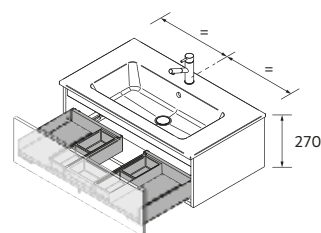

TIROIR MÉTALLIQUE HAUT POUR MEUBLE AVEC DÉCOUPE SIPHON

Onix	€
600	103143 138
800	103144 160
1000	103145 181
1200	103146 203