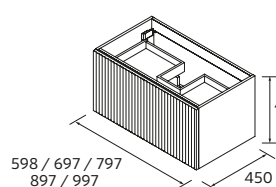

MEUBLE SUSPENDU BIBA 1 TIROIR + 1 TIROIR INTERIEUR

Note : Utiliser un siphon réduit pour les compositions avec plan vasque.