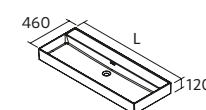

VENETO SANS MITIGEUR

Céramique blanc brillant

Centré		€	Double		€
1010	85911	323	1210	85913	463