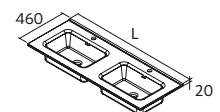

Centré		€	Double		€
610	113774	209	1210	113780	519
810	113776	269			
1010	113778	299			

Droite		€	Gauche		€
1010	113784	359	1010	113783	359

Note: Tiroir avec découpe siphon nécessaire

TOSCANA

Charge minéral blanc brillant