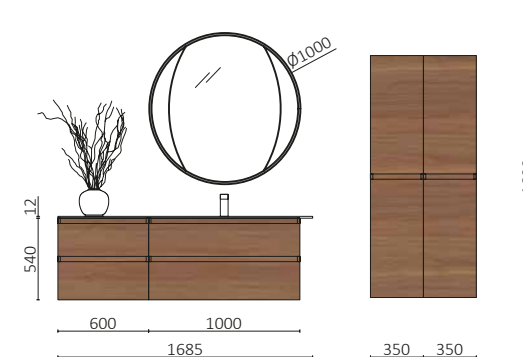

MARA 1600 NOYER AMÉRICAIN		€
114003	Meuble suspendu MARA 600 Noyer américain	965
114009	Meuble suspendu MARA 1000 Noyer américain	1113
103306	Tiroir complet métallique 600 Onix	138
120288	Vasque sur mesure LAGO 1611 - 1710 Solid surface blanc mat	889
TOTAL		3105
120105	Miroir WOOD LIBRA 1000 Noyer	750
103973	Siphon POSYX Laiton chromé	47
102304	Valve clicker FLOW Chrome	58
114016	Colonne MARA Noyer américain x 2	2452

P.62