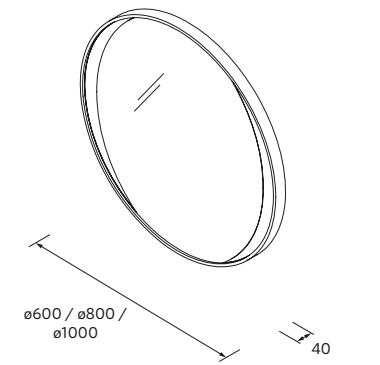

MIROIR MIKE

	/	€
600	120111	432
800	120112	552

MIROIR JOHN

	/	€
600	120113	450
800	120114	570
1000	120115	690

MIROIR LENA

	/	€
800	120109	300

MIROIR SHARON

	/	€
850	120110	504

MIROIR WOOD LIBRA

		Noyer	Chêne naturel	€
600	120103	120106	510	
800	120104	120107	630	
1000	120105	120108	750