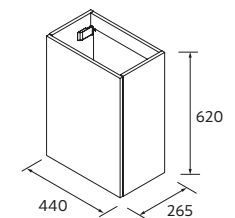

	Blanc brillant	€	Matt black	€
365	114527	240	114529	360

PORTE SEVIETTES MINI

	Matt black	€
340	114618	72

2 ETAGERES EN BOIS
AJUSTABLES EN HAUTEUR.
ESPACE VIDE SANITAIRE DE 7 CM

MEUBLE AIDA

	Chêne Montana	Noyer Maya	Blanc brillant	€	White cotton	Moon grey	Green forest	Macchiato	Blue fog	€
440	119560	114648	114650	167	114649	119559	114652	114654	114653	204