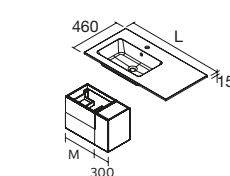

Droite	€	
905	97042	429
1005	97045	449
1205	97048	479

Gauche	€	
905	97041	429
1005	97044	449
1205	97047	479

Droite	€	
1405	97052	509
1605	97055	679

Gauche	€	
1405	97051	509
1605	97054	679

i Pour réaliser une composition avec plan vasque déporté pour un meuble de largeur 900, 1000 ou, 1200, il sera nécessaire d'ajouter un tiroir haut avec découpe siphon gauche ou droite