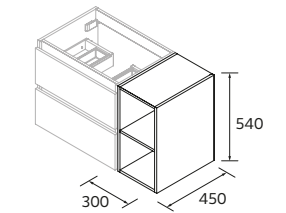

Coquette 2 niches

Améliorez la fonctionnalité et l'esthétique de votre meuble grâce à cette coquette dont les niches vous permettent de garder à portée de main les objets fréquemment utilisés.

			€				€

300	119665	119664	102825	130	96976	96977	96978	151