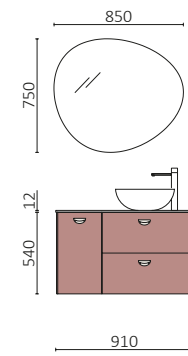

P.114

UNIIQ 910/G BLUSH PINK		€
119874	Meuble suspendu UNIIQ 900 gauche Blush Pink	545
113766	Poignée EMOJI Greyge x 3	66
24727	Plan de toilette UNIIQ 900 Solid surface blanc mat	267
26536	Vasque à poser BOL Matt white	232
TOTAL		1110

120110	Miroir SHARON	504
103973	Siphon POSYX Laiton chromé	47
102305	Valve ouverte FLOW Matt black	55

P.116