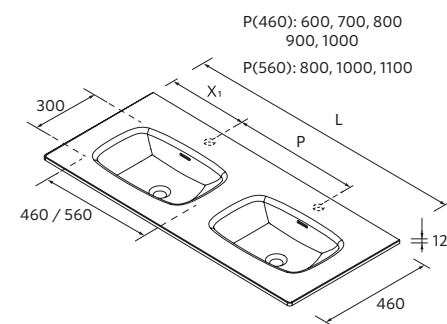

PLANS VASQUES LAGO PLUS DOUBLE

Solid surface blanc mat

	Solid surface blanc mat	€
1200 - 1310	120320	889
1311 - 1410	120321	899
1411 - 1510	120322	909
1511 - 1610	120323	932
1611 - 1710	120324	955
1711 - 1810	120325	979
1811 - 1910	120326	1021
1911 - 2010	120327	1063
2011 - 2110	120328	1105
2111 - 2210	120329	1147