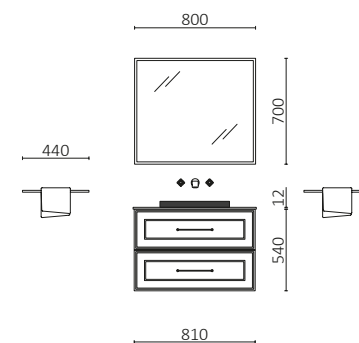

RENOIR 800 WHITE COTTON		€
91305	Meuble suspendu RENOIR 800 White cotton	664
91335	Poignée STYLE 192 Matt black x 2	46
120348	Plan de toilette 711 - 810 Solid surface blanc mat	352
97655	Vasques semi-encastrées MAEL Matt black	315
TOTAL		1377
103362	Miroir MITO LINE 800 Noir	469
103973	Siphon POSYX Laiton chromé	47
102305	Valve ouverte FLOW Matt black	55
103337	Porte-serviette SQUARE BARRA 440 Matt black x 2	136

P.81