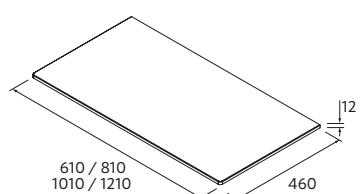

VARMEGA

Céramique

	Blanc brillant	€
500	24553	159

TENTO

Céramique

	Blanc brillant	€
420	24551	159
500	24552	179

PLANS DE TOILETTE ÉPAISSEUR 12 MM

		Solid surface blanc mat	€		Ardoise noire	€		Marbre blanc	€		Terrazo natura	€
600	97495	292	97501	302	97507	302	102266	302				
800	97497	312	97503	322	97509	322	102267	322				
1000	97499	332	97505	342	97511	342	102268	342				
1200	97500	352	97506	362	97512	362	102270	362				