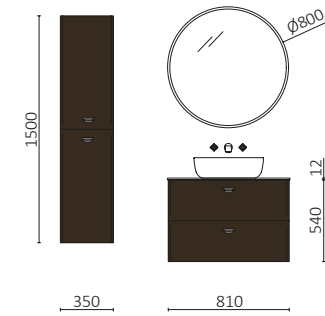

UNIIQ 800 EBROM		€
119889	Meuble suspendu UNIIQ 800 Ebrom	483
113764	Poignée EMOJI Mokka x 2	44
97370	Plan de toilette UNIIQ 800 Marbre blanc	243
103343	Vasque à poser CARLA 46 Blanc brillant	158
TOTAL		928

103359	Miroir MITO CURVE 800 Noir	459
103973	Siphon POSYX Laiton chromé	47
102303	Valve ouverte FLOW Chrome	55
119896	Colonne suspendue UNIIQ Ebrom	573
113764	Poignée EMOJI Mokka x 2	44

P.119