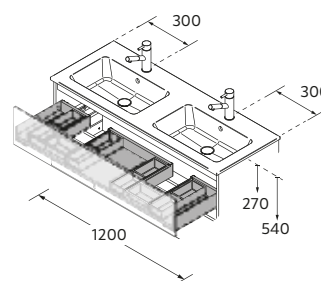

TIROIR MÉTALLIQUE HAUT POUR MEUBLE AVEC DÉCOUPE SIPHON

Onix	€
1200	120624 254