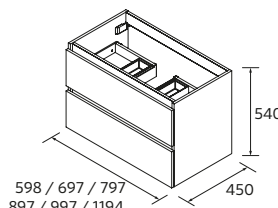

COQUETTE SUSPENDUE SPIRIT 1 TIROIR SANS DÉCOUPE POUR SIPHON

	Chêne Sienna	Chêne Montana	Noyer Maya	€	Blanc brillant	White cotton	Moon grey	Black velvet	Green forest	Macchiato	Terracota	Night blue	Blue fog	€
600	119348	119344	102848	339	22630	96396	119340	96412	103438	103421	103442	103430	103425	359
800	119349	119345	102847	359	22631	96397	119341	96413	103439	103422	103443	103431	103426	380
1000	119350	119346	102846	380	22632	96398	119342	96414	103440	103423	103444	103432	103427	401
1200	119351	119347	102845	401	26626	96399	119343	96415	103441	103424	103445	103433	103428	421