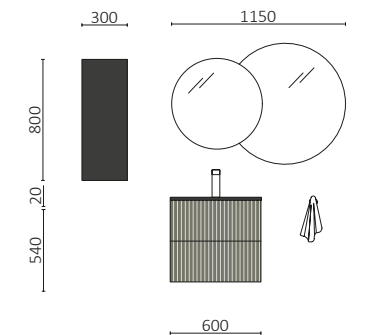

BIBA 600 GREEN FOREST		€
113827	Meuble suspendu BIBA 600 Green forest	617
102301	Poignée LINA 600 Brushed black x 2	44
113789	Plan vasque CONSTANZA 610 Matt black	209
TOTAL		870
103355	Miroir DOPPIO	419
103973	Siphon POSYX Laiton chromé	47
114578	Valve clicker CERAX Matt black	36
96942	Module ALLIANCE 800 Black velvet	226
82197	Patère LISSY Matt black	21

P.182