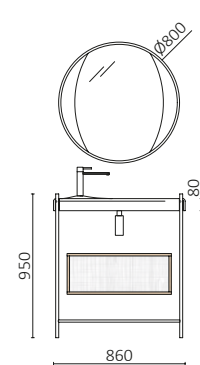

OCEAN ICONIC 860 CHÊNE SIENNA		€
120595	Ensemble Meuble + Plan Vasque OCEAN 860	1342
TOTAL		1342
120580	Coquette OCEAN 700 Chêne Sienna	551
120107	Miroir WOOD LIBRA 800 Chêne naturel	630
103974	Siphon SMART Matt black	68
119871	Valve clicker/ouverte ELIA Solid surface blanc mat	112

P.20