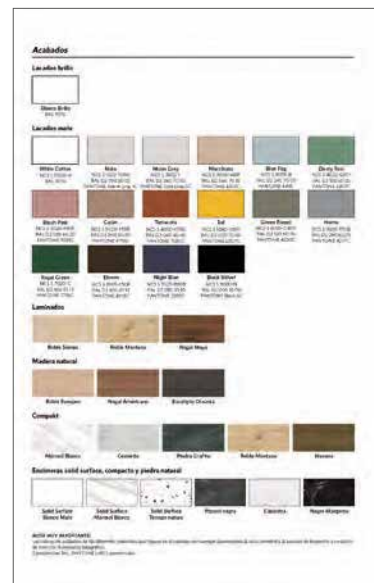

Solid Surface
Blanc Mat

Solid Surface
Marbre Blanc

Solid Surface
Terrazo natura

Ardoise noire

Calacatta

Noir Marquina

TRÈS IMPORTANT:

Les couleurs et finitions des différents matériaux utilisés : bois naturels, mélaminés aspects bois, verre, marbre et, autres, présents dans ce catalogue, sont toujours approximatives et peuvent subir de légères variations d'aspect des couleurs liées au processus d'impression du catalogue et, à l'éclairage photographique. Les équivalences RAL, PANTONE et NCS sont approximatives.

3.

Donnez du réalisme à votre séjour

Il est temps de donner de la réalité à votre espace en choisissant les matériaux et les finitions pour les murs, le plafond et le sol. Dans le menu supérieur gauche, vous trouverez l'option "Revêtements" qui vous montrera les différents types de matériaux disponibles. Une fois le matériau sélectionné, faites-le glisser sur le mur ou le sol de votre choix. Poursuivez en ajoutant du réalisme à votre séjour en incluant de la décoration, de l'éclairage ou du chauffage dans la catégorie "Éléments supplémentaires" sous "Mobilier".

www.salgar.net

1. ICONOGRAFIE

Description détaillée des caractéristiques structurelles et techniques

2. FINITIONS

Liste récapitulative des finitions avec les équivalents RAL, PANTONE et NCS pour les laques