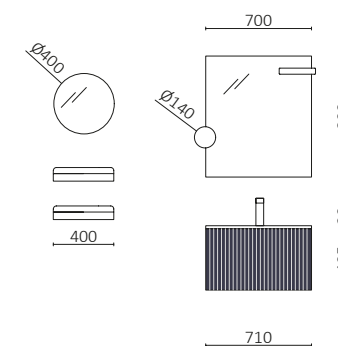

P.168

BIBA 700 NIGHT BLUE

		€
103044	Meuble suspendu BIBA 700 Night blue	514
103335	Poignée FIBI Brushed gold	18
26782	Plan vasque CONSTANZA 710 Blanc brillant	165
	TOTAL	697
16909	Miroir SENA 700	88
24569	Miroir Ø140 mm	63
97640	Applique JUDI	54
102307	Siphon court CONEX Blanc	60
103356	Miroir OASIS 400	69
82333	Étagère 400 Solid surface blanc mat x 2	244