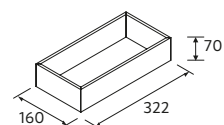

ORGANISATEUR INTERIEUR DES TIROIRS, 1 NICHE

	Noir	€
322	104592	40