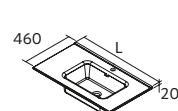

CONSTANZA

Céramique blanc brillant

Centré		€	Double		€	Droite		€	Gauche		€
610	26783	149	1210	26778	439	910	97061	229	910	97060	229
810	26781	189				1010	97063	279	1010	97062	279
1010	26779	219				1110	113773	371	1110	113772	371