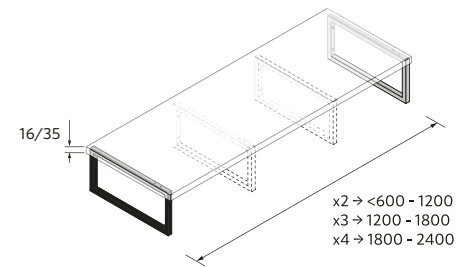

SUPPORT DE PLAN DE TOILETTE

**SUPPORT PLAN DE TOILETTE
PORTE-SERVIETTES**

420 x 200 x 20 mm

	Matt white	Matt black	Chrome	€
420	89603	91492	91493	111

SUPPORT PLAN DE TOILETTE L

440 x 200 x 30 mm

	Matt white	Matt black	Chrome	€
440	91495	91494	91496	118