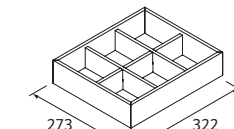

ORGANISATEUR INTERIEUR DES TIROIRS, 6 NICHERS