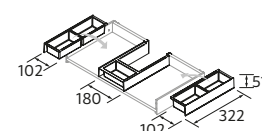

MEUBLE BIBA 2 TIROIRS

	Chêne Sienna	Chêne Montana	Noyer Maya	€	White cotton	Moon grey	Black velvet	Green forest	Macchiato	Terracota	Night blue	Blue fog	€
600	119118	119113	113822	574	113818	119108	113820	113827	113823	113828	113825	113824	617
700	119119	119114	113833	589	113829	119109	113831	113838	113834	113839	113836	113835	632
800	119120	119115	113844	606	113840	119110	113842	113849	113845	113850	113847	113846	649
900	119121	119116	113855	622	113851	119111	113853	113860	113856	113861	113858	113857	665
1000	119122	119117	113866	639	113862	119112	113864	113872	113867	113873	113870	113869	682