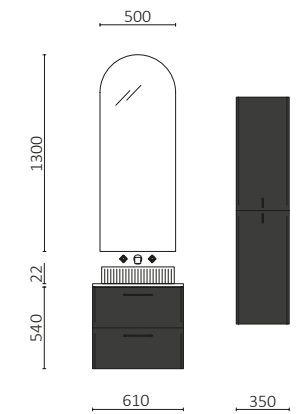

113761	Miroir MEMPHIS 800	546
103973	Siphon POSYX Laiton chromé	47
114577	Valve clicker CERAX Matt white	36
82333	Étagère 400 Solid surface blanc mat x 2	244

P.122

UNIIQ 600 BLACK VELVET		€
96613	Meuble suspendu UNIIQ 600 Matt black	462
113767	Poignée OMEGA 190 Brushed gold x 2	60
95083	Plan de toilette UNIIQ 600 Calacatta	417
114534	Vasque à poser VENICE Matt white	216
TOTAL		1155