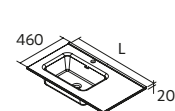

CONSTANZA

Céramique blanc brillant