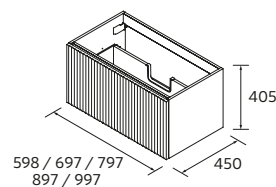

M modular E-05 5

M modular E-05 5

MEUBLE SUSPENDU BIBA 1 TIROIR

Note : Utiliser un siphon réduit pour les compositions avec plan vasque.