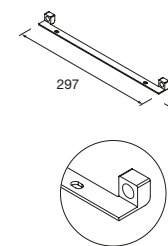

PIÈCE D'ASSEMBLAGE LLOYD MEUBLE (UNITÉ)

297 x 15 x 25 mm

	Matt white	Matt black	€
297	97708	97710	47