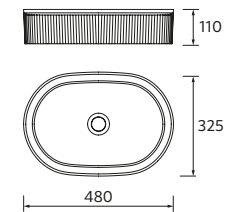

COZY
Céramique

		€
420	114532	240