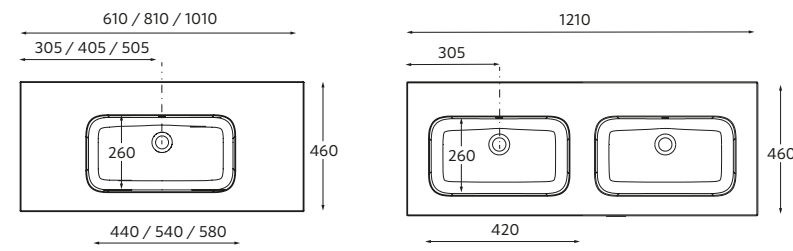

i
Pour réaliser une composition avec plan vasque double vasque pour un meuble de largeur 1200, il sera nécessaire d'ajouter un tiroir haut avec double découpe siphon