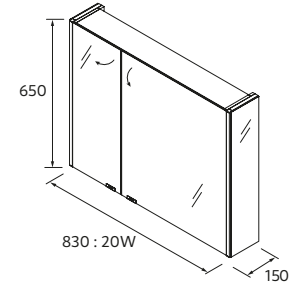

ARMOIRE ALLIANCE

	/	€
830	83220	782