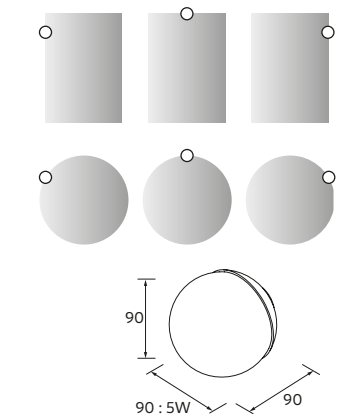

ELSA

	Chrome brillant	€
44	23537	24
233	113771	48

BOREAL

	/	€
308	84122	63
500	84123	99
700	84124	149

OPTIMUS

	/	€
600	87811	78
700	103347	81
800	87812	85
900	103348	92
1000	87813	95

JUDI

	/	€
250	97640	54

GILDA

	/	€
90	91238	54

CIRCUS

	Noir	€
315	103349	156
420	103350	162
525	103351	167

* À utiliser uniquement avec les miroirs de la série OASIS