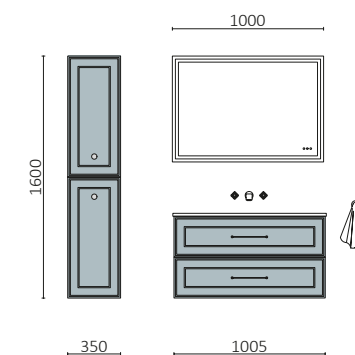

RENOIR 1000 BLUE FOG		€
91326	Meuble suspendu RENOIR 1000 Blue fog	742
91333	Poignée STYLE 192 Silver x 2	46
114559	Plan vasque CONSTANZA 1010 Blanc brillant	219
TOTAL		1007
113762	Miroir MEMPHIS 1000	606
103973	Siphon POSYX Laiton chromé	47
114576	Valve clicker CERAX Blanc brillant	36
91323	Colonne suspendue RENOIR Blue fog	509
91329	Poignée STYLE 35 Silver x 2	34

P.76