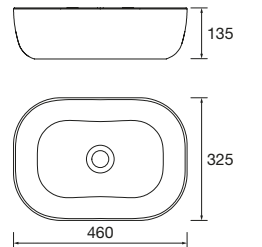

€						€
460	103343	158	102280	102282	102283			282

VENICE
Céramique

				€
480	114534	114535	216