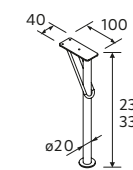

ORGANISATEUR INTERIEUR DES TIROIRS, 6 NICHERS

	Noir	€
273 x 322	104583	63

JEU DE 2 PIEDS DEVA 230 / 330

	Blanc	Noir	Chrome	€
230	84128	84129	84130	58
330	84125	84126	84127	60