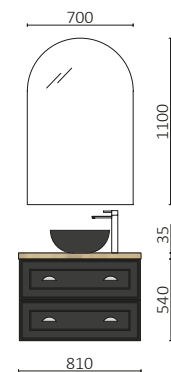

P.74

RENOIR 800 BLACK VELVET		€
91306	Meuble suspendu RENOIR 800 Black velvet	664
91337	Poignée FOLK Chrome x 4	52
120080	Plan de toilette 800 Chêne Montana	250
87734	Vasque à poser LOKUM Matt black	229
TOTAL		1195
113754	Miroir EMILE 700	429
103973	Siphon POSYX Laiton chromé	47
102305	Valve ouverte FLOW Matt black	55

P.75