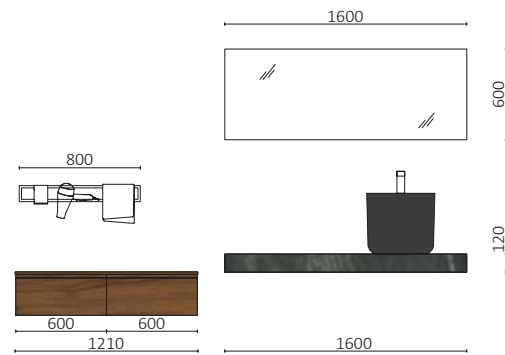

COMPAKT 1600 GRAPHITE PIERRE		€
103260	Plan de toilette COMPAKT 46, 1401 - 1600 Graphite pierre	1071
114524	MONOLITH SQUARE Matt black	516
	TOTAL	1587
91116	Miroir REFLEXO 1600	479
103973	Siphon POSYX Laiton chromé	47
114578	Valve clicker CERAX Matt black	36
102848	Coquette SPIRIT 600 Noyer Maya x 2	678
90987	Poignée SPIRIT 600 Matt black x 2	34
102256	Plan de toilette 1200 Noyer Maya	155
97677	Façade métallique LLOYD 800 Matt black	146
97664	Porte-serviette LLOYD Matt black	89
97668	Support pour sèche-cheveux/fer à repasser LLOYD Matt black	51
97667	Étagère LLOYD 90 Matt black	68

P.144