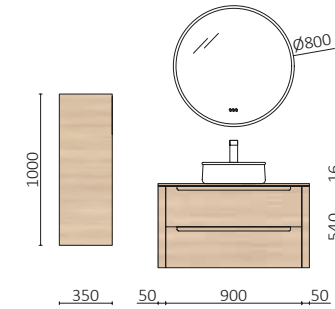

P.205

MONTERREY 900 CHÊNE SIENNA		€
119331	Meuble suspendu MONTERREY 900 Chêne Sienna	638
120068	Crédence ALLIANCE 540 Chêne Sienna x 2	56
117894	Plan de toilette 1000 Chêne Sienna	139
114532	Vasque à poser COZY Matt white	240
TOTAL		1073
113758	Miroir KORI CURVE 800	594
103973	Siphon POSYX Laiton chromé	47
102303	Valve ouverte FLOW Chrome	55
120100	Colonne ALLIANCE 1000 Chêne Sienna	318