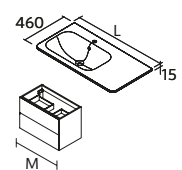

Standard

Towel rail

BOUCHON DE TROP-PLEIN BLANC MAT / CHROME BRILLANT

UNI IQ
Mineralsolid blanc mat

Centré		€	Droite		€	Gauche		€
605	97058	390	905	24543	417	905	24544	417
805	97059	407	1205	24545	478	1205	24546	478