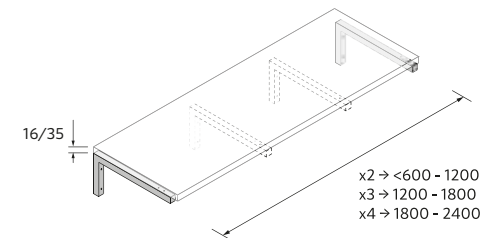

SUPPORT DE PLAN DE TOILETTE

**SUPPORT PLAN DE TOILETTE
PORTE-SERVIETTES**

420 x 200 x 20 mm

	Matt white	Matt black	Chrome	€
420	89603	91492	91493	111

SUPPORT PLAN DE TOILETTE L

440 x 200 x 30 mm

	Matt white	Matt black	Chrome	€
440	91495	91494	91496	118