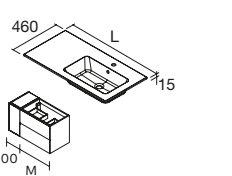

Droite	€	
905	97042	429
1005	97045	449
1205	97048	479

Gauche	€	
905	97041	429
1005	97044	449
1205	97047	479

Droite	€	
1405	97052	509
1605	97055	679

Gauche	€	
1405	97051	509
1605	97054	679

i Pour réaliser une composition avec plan vasque déporté pour un meuble de largeur 900, 1000 ou, 1200, il sera nécessaire d'ajouter un tiroir haut avec découpe siphon gauche ou droite