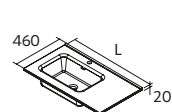

Centré		€	Double		€
610	113774	209	1210	113780	519
810	113776	269			
1010	113778	299			

Droite		€	Gauche		€
1010	113784	359	1010	113783	359

Note: Tiroir avec découpe siphon nécessaire

TOSCANA

Charge minéral blanc brillant