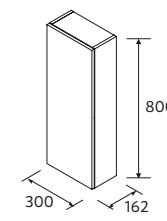

MODULE ALLIANCE 800 1 PORTE

								€
300	96941	120096	96942	96951	96947	96949	96948	226