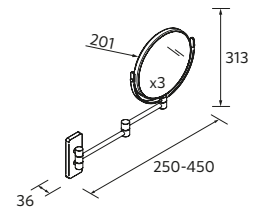

Système aimanté avec plaque métallique 400x140 à l'arrière du miroir.

OASIS

	/	€
400	103356	69
600	91130	79
800	91131	99
1000	91132	130

MIROIR BEAUTY GROSSISSANT MUR

	/	€
200	26768	62

OVALO

	/	€
500	103357	109