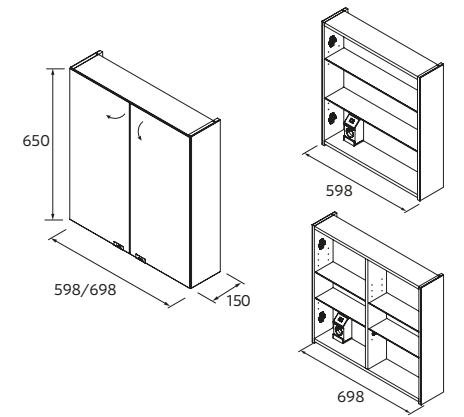

ARMOIRE ALLIANCE

	/	€
600	24061	510
700	24594	545