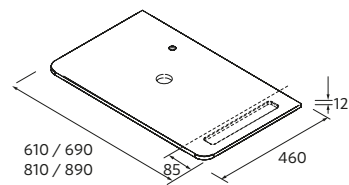

PLANS DE TOILETTE UNIIQ 12 MM.

	Solid surface blanc mat	€	Ardoise noire	€	Marbre blanc	€	Terrazo natura	€
600	96779	225	96783	242	97373	242	103176	235
800	96780	256	96784	274	97374	274	103177	266