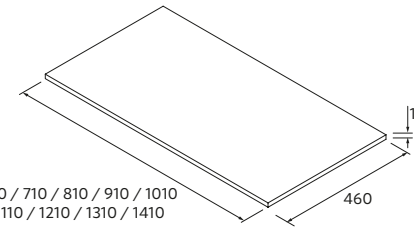

390	97647	295	97648	315	120102	103315	102271	103314	103313	103312	336
-----	-------	-----	-------	-----	--------	--------	--------	--------	--------	--------	-----

PLANS DE TOILETTE 16 MM

	Chêne Sienna	Chêne Montana	Noyer Maya	Blanc brillant	White cotton	Black velvet	€
600	117890	117897	102253	22960	96819	96820	92
700	117891	117898	102819	96827	96839	96840	113
800	117892	117899	102254	22964	96848	96861	129
900	117893	117900	102820	97401	97402	97403	134
1000	117894	117901	102255	22968	96864	96880	139
1100	121492	121494	121496	121498	121500	121502	152
1200	117895	117902	102256	22972	96890	96898	155
1300	121493	121495	121497	121499	121501	121503	168
1400	117896	117903	104516	104508	113970	113971	269