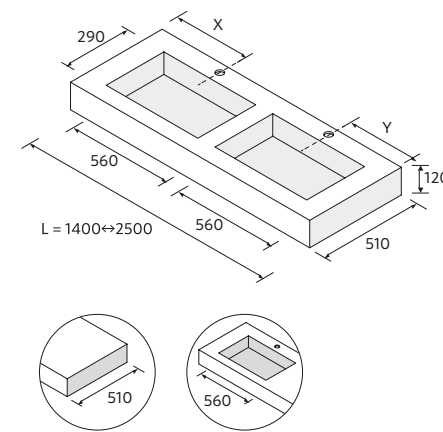

PLANS COMPACT AVEC VASQUE INTÉGRÉE (560) PROFONDEUR 510 MM

	Chêne Montana	Havana	Marbre blanc	Ciment	Graphite pierre	€
1400 - 1600	120041	84118	83362	83414	103230	1805
1601 - 1800	120042	84119	83363	83415	103231	1942
1801 - 2000	120043	84120	83364	83416	103232	2075
2001 - 2500	120044	84121	83365	83417	103233	2616