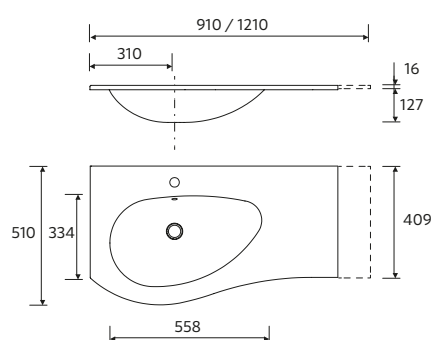

MAM
Charge minérale blanc mat

Droite			Gauche		
		€			€
910	83945	235	910	83946	235
1210	83947	305	1210	83948	305