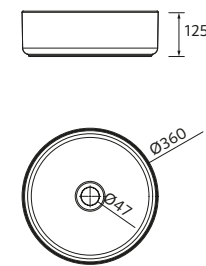

VARMEGA
Céramique

		€
500	24553	159