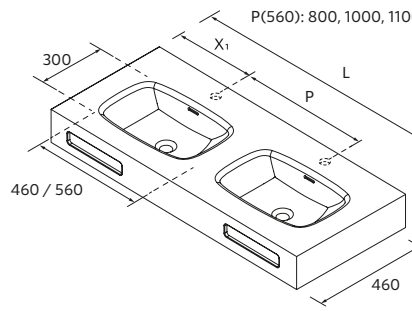

PLANS VASQUES LAGO DOUBLE AVEC JUPE

Solid surface blanc mat

Largeur (mm)	Longueur (mm)	Code produit	Prix (€)
1200 - 1310	120330	1199	
1311 - 1410	120331	1209	
1411 - 1510	120332	1219	
1511 - 1610	120333	1286	
1611 - 1710	120334	1353	
1711 - 1810	120335	1419	
1811 - 1910	120336	1452	
1911 - 2010	120337	1485	
2011 - 2110	120338	1518	
2111 - 2210	120339	1551	

Plan vasque en Solid Surface avec jupe, vasque Naila, trop-plein et, supports ajustables et équerres de fixation incluses