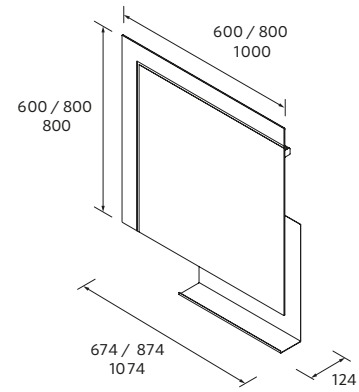

MIROIR MIKE

	/	€
600	120111	432
800	120112	552

MIROIR JOHN

	/	€
600	120113	450
800	120114	570
1000	120115	690

MIROIR LENA

	/	€
800	120109	300

MIROIR SHARON

	/	€
850	120110	504

MIROIR WOOD LIBRA

		Noyer	Chêne naturel	€
600	120103	120106	510	
800	120104	120107	630	
1000	120105	120108	750