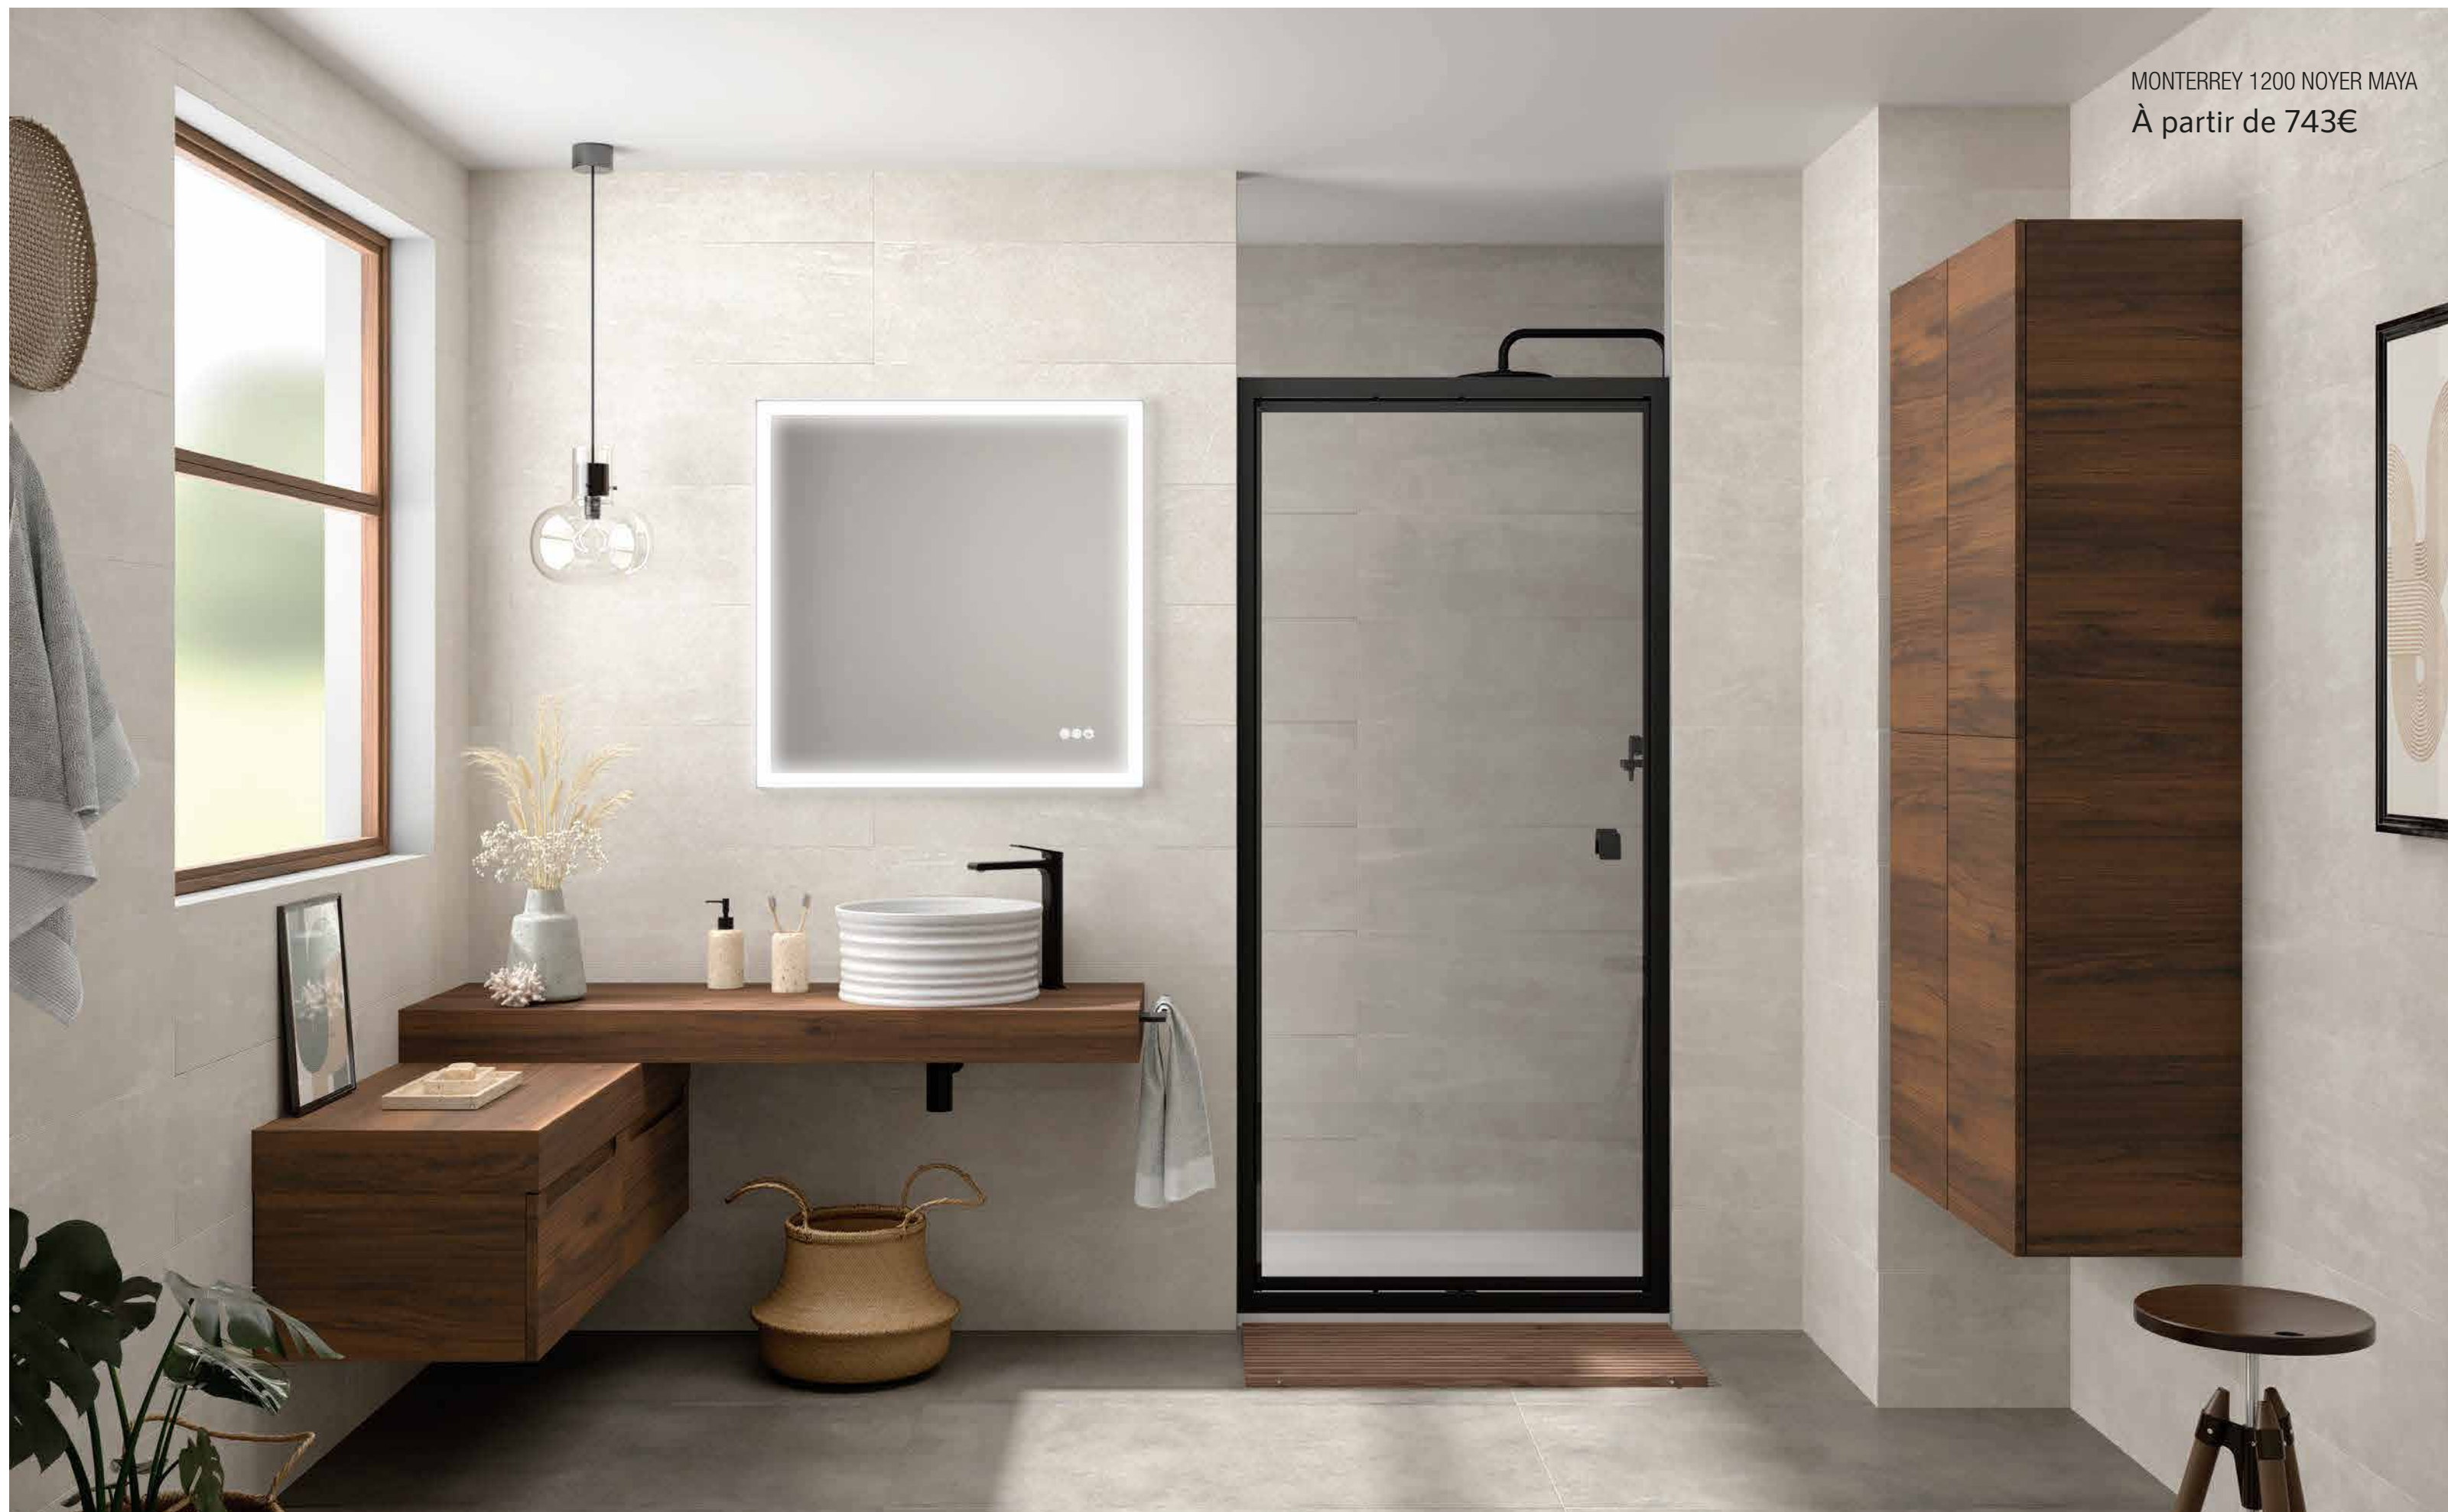

MONTERREY 1200 NOYER MAYA
À partir de 743€