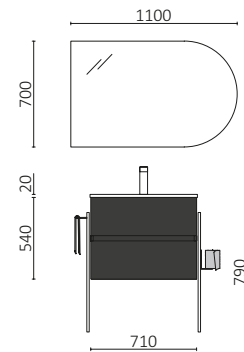

P.264

FUSSION 40 700 BLACK VELVET		€
96694	Meuble suspendu FUSSION LINE 700 fond 40 Black velvet	355
97070	Plan vasque Fond 40 IBERIA 710 Céramique blanche	144
TOTAL		499
113754	Miroir EMILE 700	429
97720	Structure métallique LLOYD HAUTE Matt black x 2	410
97710	Pièce d'assemblage LLOYD MEUBLE Matt black x 4	188
97664	Porte-serviette LLOYD Matt black	89
97669	Porte-rouleau supplémentaire LLOYD Matt black	44
103973	Siphon POSYX Laiton chromé	47
102306	Valve clicker FLOW Matt black	58

P.265

MONOLITH MINI BLANC BRILLANT		€
114527	MONOLITH MINI Blanc brillant	240
TOTAL		240
91130	Miroir OASIS 600	79
91238	Applique GILDA 90 x 2	108
114618	Porte-serviette MINI Matt black	72
103974	Siphon SMART Matt black	68
114576	Valve clicker CERAX Blanc brillant	36

P.268

AIDA WHITE COTTON		€
114649	Meuble suspendu AIDA 440 White cotton	204
114615	Poignée AIDA Matt anodized	14
114533	Plan vasque AIDA Blanc brillant	138
TOTAL		356
103356	Miroir OASIS 400	69
103973	Siphon POSYX Laiton chromé	47
102303	Valve ouverte FLOW Chrome	55