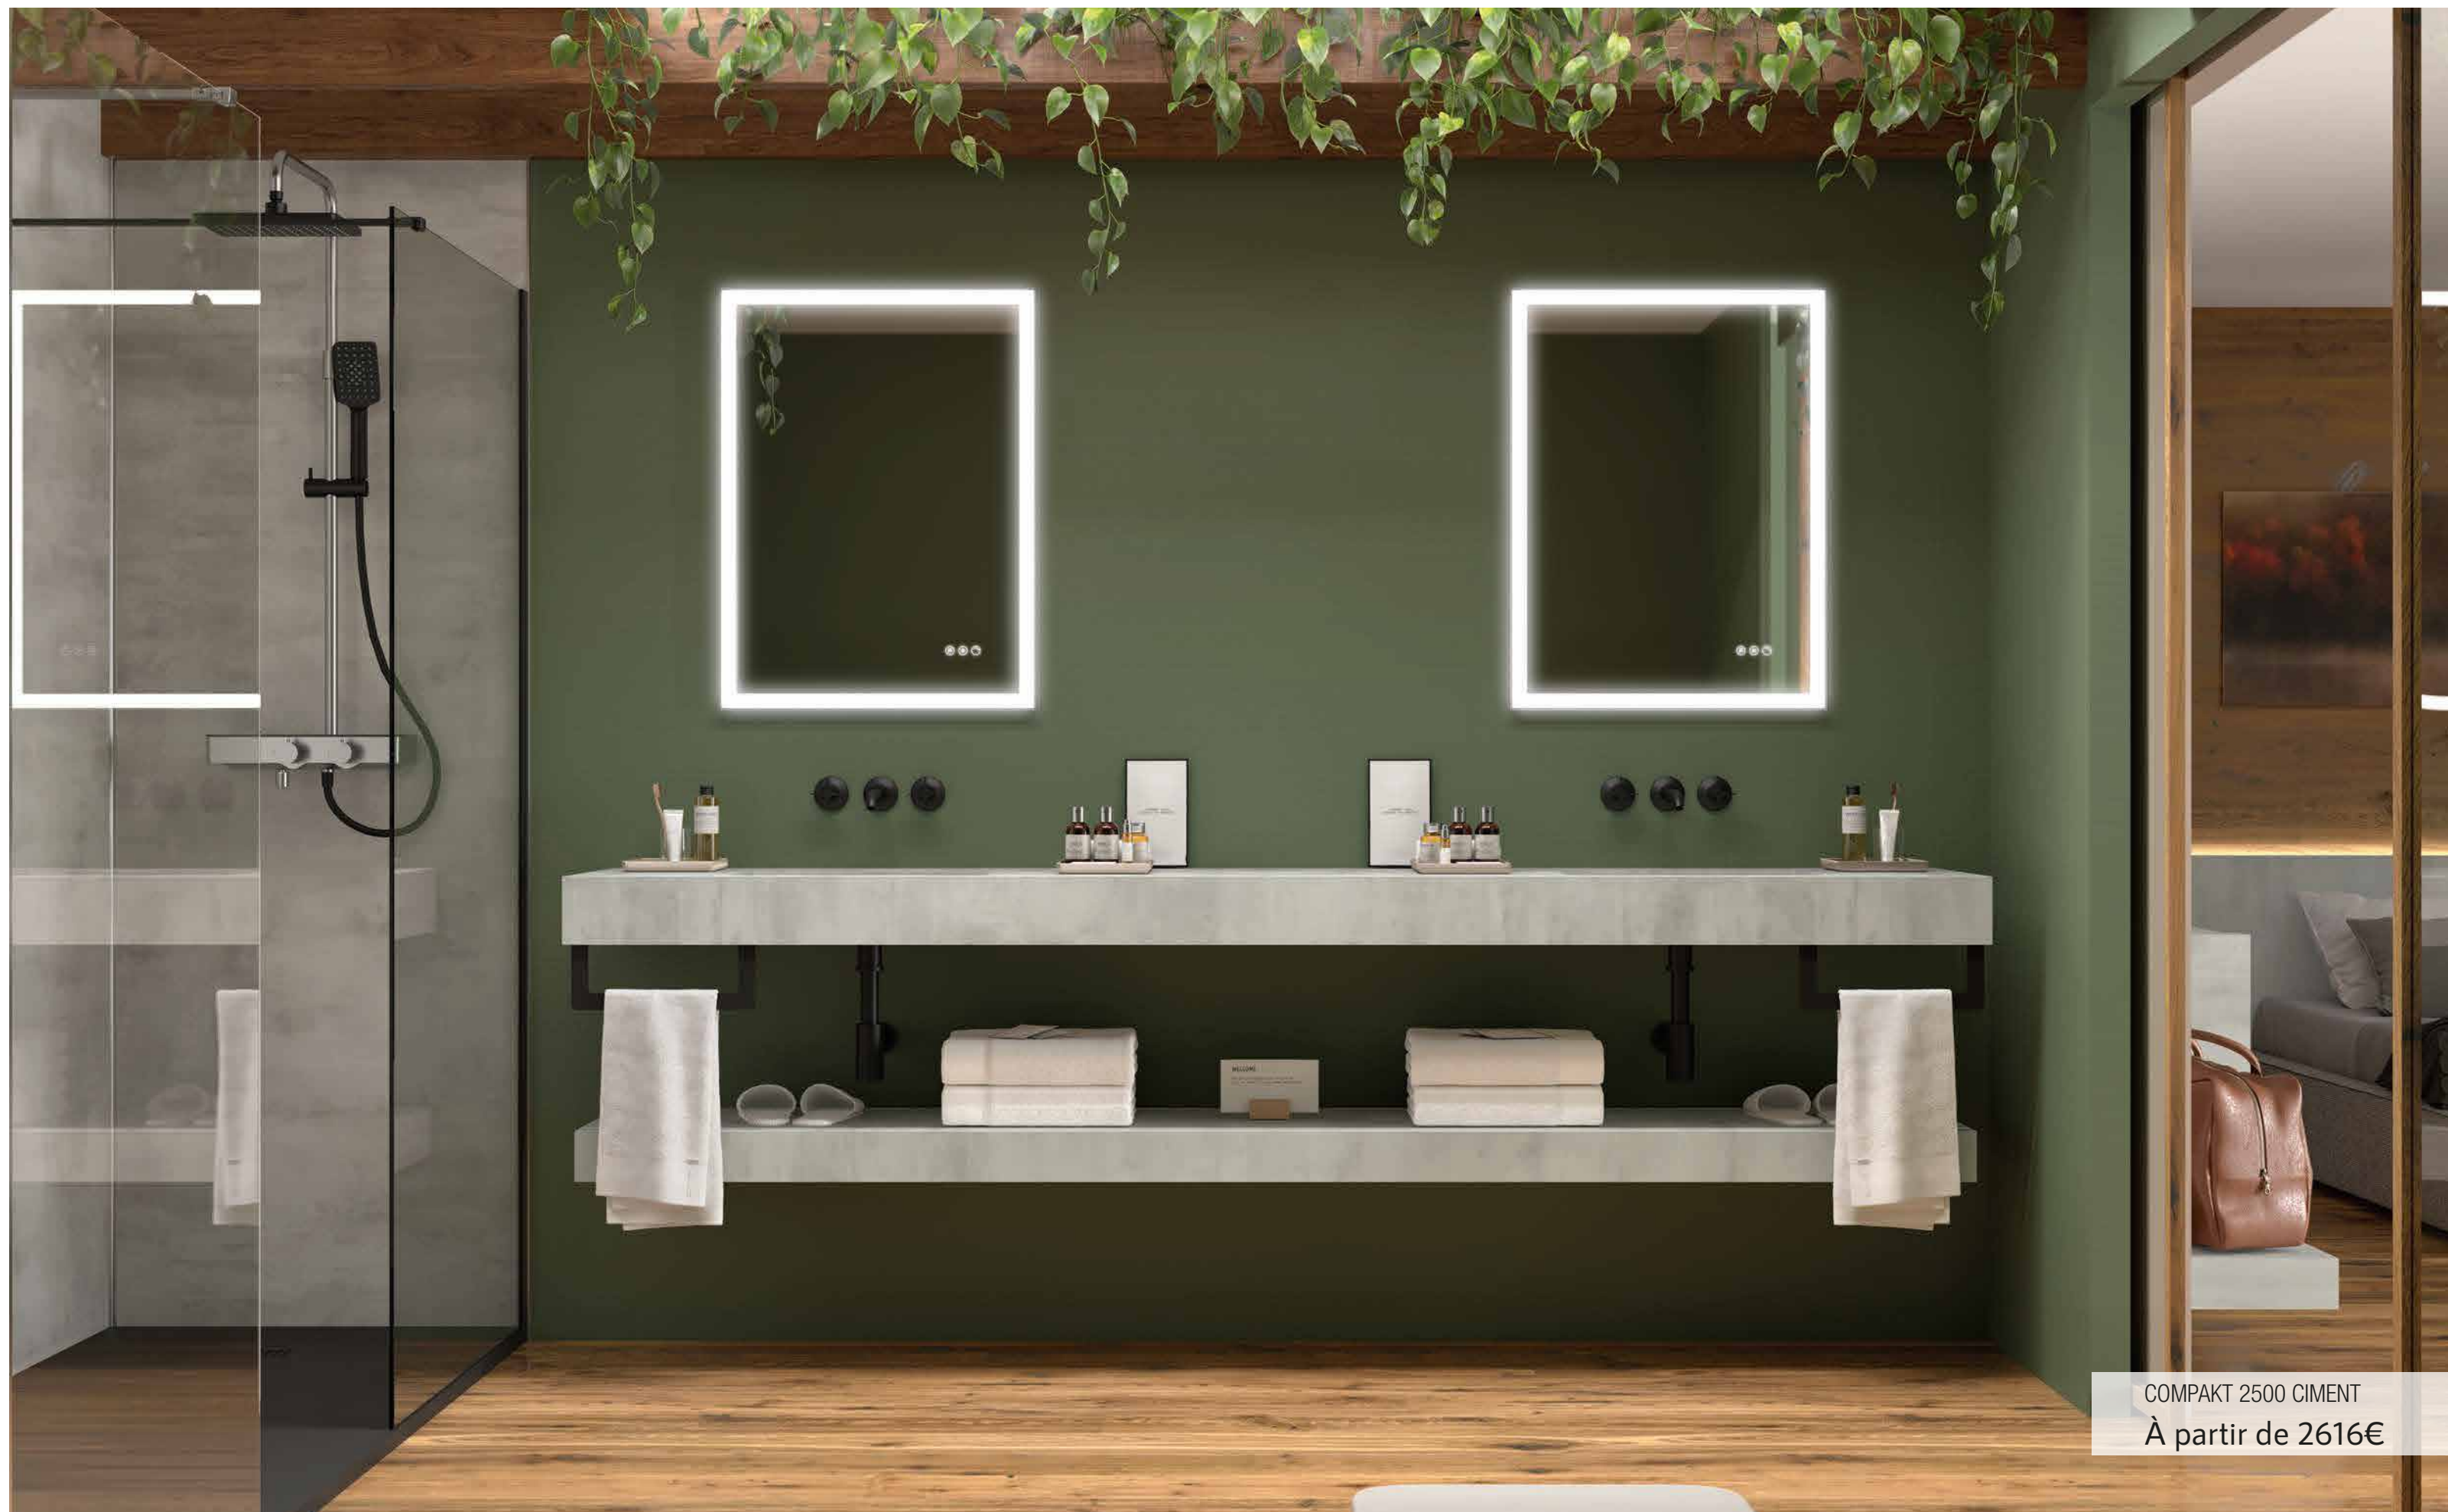

COMPAKT

COMPAKT 2500 CIMENT
À partir de 2616€