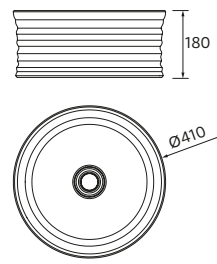

DUNE
Céramique

	Sand	€
360	114522	324