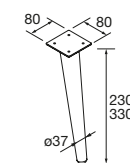

JEU DE 2 PIEDS DANNA 230 / 330

	Blanc	Noir	Pin	€
230	84141	84142	84143	29
330	84138	84139	84140	34