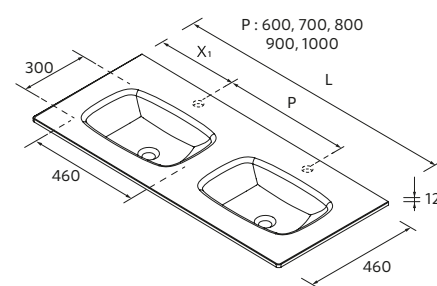

PLANS VASQUES LAGO ESSENCIAL DOUBLE

Solid surface blanc mat

	Solid surface blanc mat	€
1200 - 1310	120310	889
1311 - 1410	120311	899
1411 - 1510	120312	909
1511 - 1610	120313	936
1611 - 1710	120314	963
1711 - 1810	120315	989
1811 - 1910	120316	1052
1911 - 2010	120317	1115
2011 - 2110	120318	1178
2111 - 2210	120319	1239