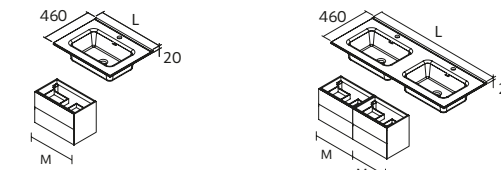

Centré		€	Double		€
610	114557	149	1210	114560	439
810	114558	189			
1010	114559	219			

Vasque

PLAN VASQUE CÉRAMIQUE

CONSTANZA
Céramique noire mat

BOUCHON DE TROP-PLEIN NOIR MAT

i
Pour réaliser une composition avec plan vasque double vasque pour un meuble de largeur 1200, il sera nécessaire d'ajouter un tiroir haut avec double découpe siphon