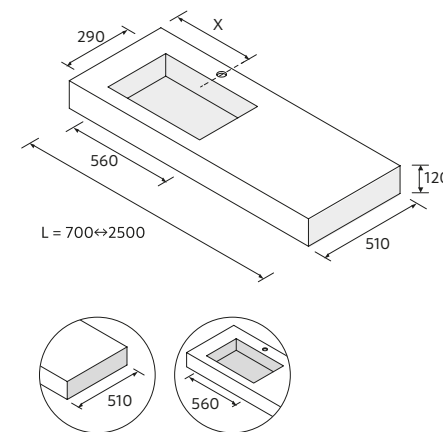

PLANS COMPACT AVEC VASQUE INTÉGRÉE (560) PROFONDEUR 510 MM

	Chêne Montana	Havana	Marbre blanc	Ciment	Graphite pierre	€
700 - 800	120033	84109	83353	83405	103222	707
801 - 1000	120034	84110	83354	83406	103223	842
1001 - 1200	120035	84111	83355	83407	103224	977
1201 - 1400	120036	84112	83356	83408	103225	1111
1401 - 1600	120037	84113	83357	83409	103226	1246
1601 - 1800	120038	84114	83358	83410	103227	1382
1801 - 2000	120039	84115	83359	83411	103228	1517
2001 - 2500	120040	84116	83360	83412	103229	2059