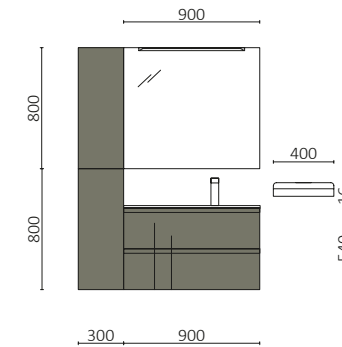

MAM 900/G GREEN FOREST		€
113810	Meuble suspendu MAM 900 gauche Green forest	1113
83877	Plan vasque MAM 910 gauche Charge minérale blanc brillant	235
TOTAL		1348
16911	Miroir SENA 900	104
84124	Applique BOREAL 700	149
103973	Siphon POSYX Laiton chromé	47
102306	Valve clicker FLOW Matt black	58
82333	Étagère 400 Solid surface blanc mat	122
96951	Module ALLIANCE 800 Green forest x 2	452

P.101