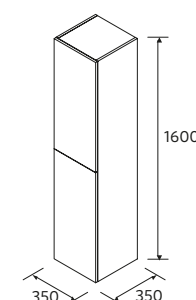

COLONNE ALLIANCE 1600 AVEC 2 PORTES