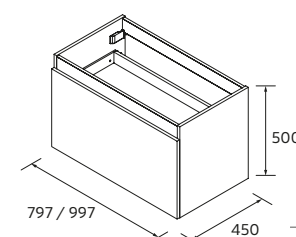

OCEAN HORIZON

Le plan vasque, le meuble et, la poignée doivent nécessairement être installés ensemble.

PLAN VASQUE OCEAN

Solid surface blanc mat

	Centré	€
800	120585	756
1000	120586	804

Associez-la à la nouvelle bonde en Solid Surface ELIA.
Voir page 304