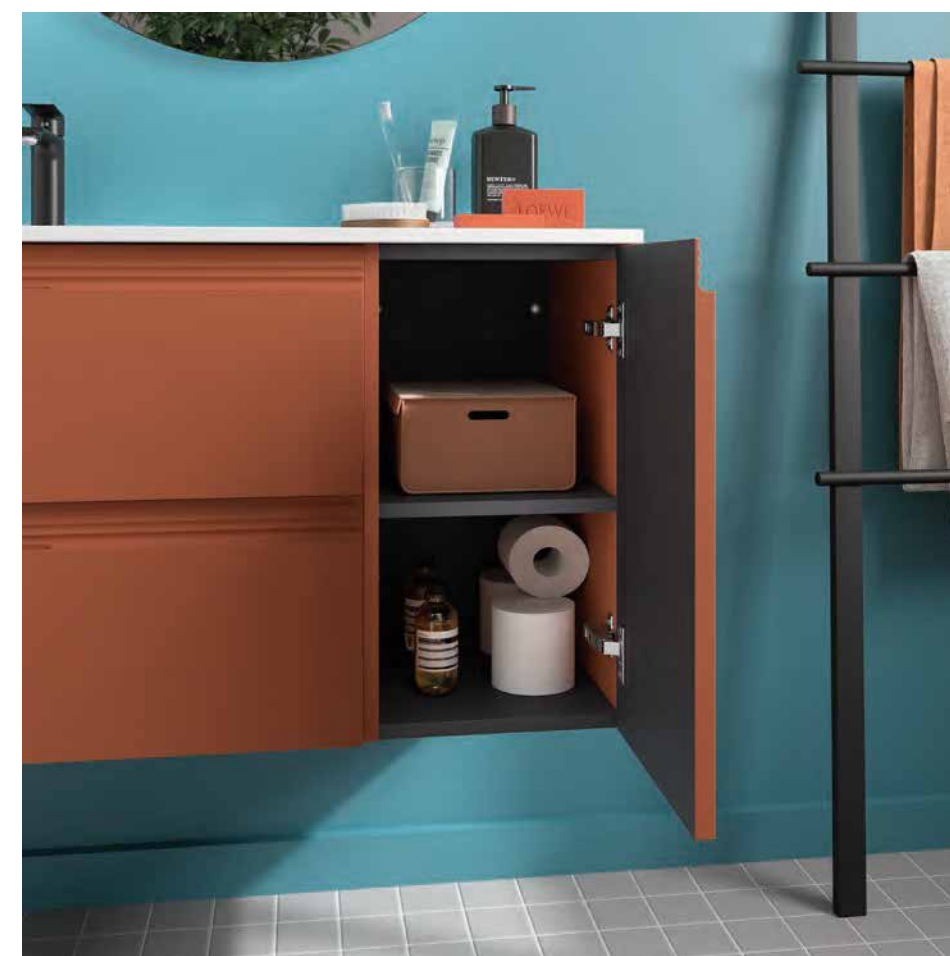

La collection EMMA se distingue par son caractère exclusif et, mais également par sa polyvalence. En plus de la vasque à poser EMMA, la série peut être combinée avec toutes les options de vasques et plans vasques du catalogue SALGAR, offrant ainsi des solutions polyvalentes pour différents styles, espaces, budgets et, besoins de fonctionnalité.

EMMA 1100 TERRACOTA