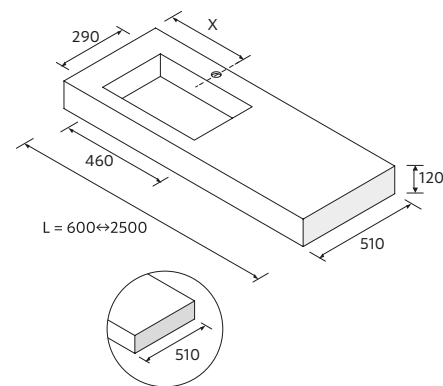

PLANS COMPACT AVEC VASQUE INTÉGRÉE (460) PROFONDEUR 510 MM

	Chêne Montana	Havana	Marbre blanc	Ciment	Graphite pierre	€
600 - 800	119916	83986	25478	25606	103197	687
801 - 1000	119917	83987	25479	25607	103198	822
1001 - 1200	119918	83988	25480	25608	103199	959
1201 - 1400	119919	83989	25481	25609	103200	1093
1401 - 1600	119920	83990	25482	25610	103201	1228
1601 - 1800	119921	83991	25483	25611	103202	1363
1801 - 2000	119922	83992	25484	25612	103203	1498
2001 - 2500	119923	83993	25485	25613	103204	2039