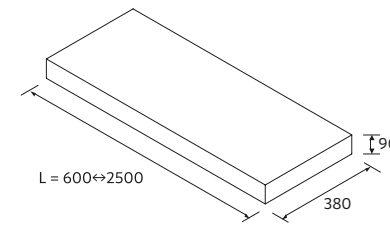

P.150

COMPAKT 1400 GRAPHITE PIERRE		€
103278	Plan de toilette COMPAKT 51, 1401 - 1600 Graphite pierre	1308
114520	Vasque à poser LOOP Matt black x 2	720
TOTAL		2028
113759	Miroir KORI CURVE 1000	714
103974	Siphon SMART Matt black x 2	136
102305	Valve ouverte FLOW Matt black x 2	110
103246	Étagère COMPAKT 42, 1201 - 1400 Graphite pierre	918
103340	Étagère porte-serviette SQUARE Matt black x 2	116
103244	Étagère COMPAKT 42, 801 - 1000 Graphite pierre	647
103356	Miroir OASIS 400 x 2	138
91238	Applique GILDA 90 x 2	108
24569	Miroir Ø140 mm	63

P.152

COMPAKT 1400 MARBRE BLANC		€
25429	Plan de toilette COMPAKT 46, 1201 - 1400 Marbre blanc	1029
TOTAL		1029
91115	Miroir REFLEXO 1400	455
103975	Siphon SMART Laiton chromé	68
102303	Valve ouverte FLOW Chrome	55
26194	Porte-serviette COMPAKT Matt white	103
96448	Coquette MONTERREY 1200 White cotton	471
96890	Plan de toilette 1200 White cotton	160

! Supports réglables 80 x 340 mm et équerres de fixation incluses.

ÉTAGÈRES COMPAKT PROFONDEUR 380 MM

	Chêne Montana	Havana	Marbre blanc	Ciment	Graphite pierre	€
600 - 800	119973	84078	25929	25945	103235	500
801 - 1000	119974	84079	25930	25946	103236	636
1001 - 1200	119975	84080	25931	25947	103237	770
1201 - 1400	119976	84081	25932	25948	103238	905
1401 - 1600	119977	84082	25933	25949	103239	1041
1601 - 1800	119978	84083	25934	25950	103240	1175
1801 - 2000	119979	84084	25935	25951	103241	1309
2001 - 2500	119980	84085	25936	25952	103242	1717

ÉTAGÈRES COMPAKT PROFONDEUR 420 MM