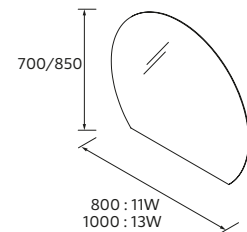

MOON

	/	€
600	91120	299
800	83963	329
1000	83964	389

DOPPIO

	/	€
1150	103355	419

SUNRISE

	/	€
800	86287	259
1000	86289	289

ÉTAGÈRE SUNRISE

	Blanc	Matt black	€
800	86288	91113	129
1000	86290	91114	159