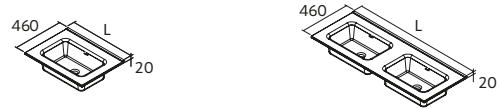

CONSTANZA SANS MITIGEUR
Céramique blanc brillant

Centré		Double	
	€		€
610	114557	1210	114560
810	114558		
1010	114559