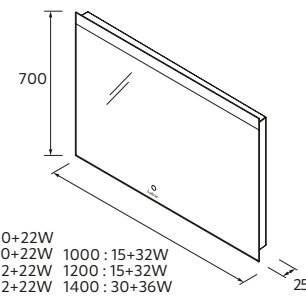

GLOBE

	/	Noir	Or	€
600	113742	113743	113744	359
800	113745	113746	113747	385
1000	113748	113749	113750	499