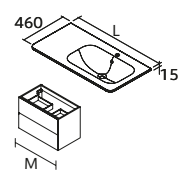

Standard

Towel rail

BOUCHON DE TROP-PLEIN BLANC MAT / CHROME BRILLANT

UNI IQ
Mineralsolid blanc mat

Centré		€	Droite		€	Gauche		€
605	97058	390	905	24543	417	905	24544	417
805	97059	407	1205	24545	478	1205	24546	478