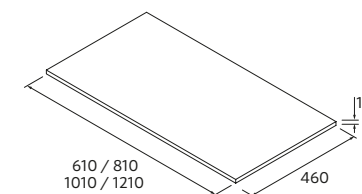

MONOLITH ROUND

Céramique

	Blanc brillant	€		Matt black	€
450	114525	384	114526	516	

MONOLITH SQUARE

Céramique

	Blanc brillant	€		Matt black	€
420	114523	384	114524	516	

E-05

PLANS DE TOILETTE ÉPAISSEUR 16 MM