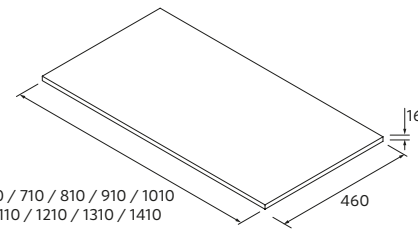

Découvrez les nouveaux accessoires en Solid Surface INTRA, conçus exclusivement pour la vasque à poser EMMA. Retrouvez-les page 335

PLANS DE TOILETTE 16 MM

							€
600	117890	117897	102253	22960	96819	96820	92
700	117891	117898	102819	96827	96839	96840	113
800	117892	117899	102254	22964	96848	96861	129
900	117893	117900	102820	97401	97402	97403	134
1000	117894	117901	102255	22968	96864	96880	139
1100	121492	121494	121496	121498	121500	121502	152
1200	117895	117902	102256	22972	96890	96898	155
1300	121493	121495	121497	121499	121501	121503	168
1400	117896	117903	104516	104508	113970	113971	269