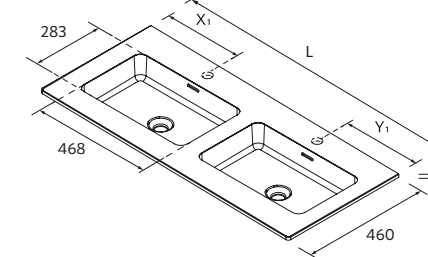

PLANS VASQUES NAILA PLUS DOUBLE

Solid surface blanc mat

	Solid surface blanc mat	€
1200 - 1310	120238	899
1311 - 1410	120239	909
1411 - 1510	120240	919
1511 - 1610	120241	942
1611 - 1710	120242	965
1711 - 1810	120243	989
1811 - 1910	120244	1031
1911 - 2010	120245	1073
2011 - 2110	120246	1115
2111 - 2210	120247	1157
2211 - 2310	120248	1199
2311 - 2410	120249	1239