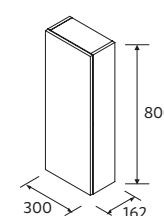

MODULE ALLIANCE 800 1 PORTE