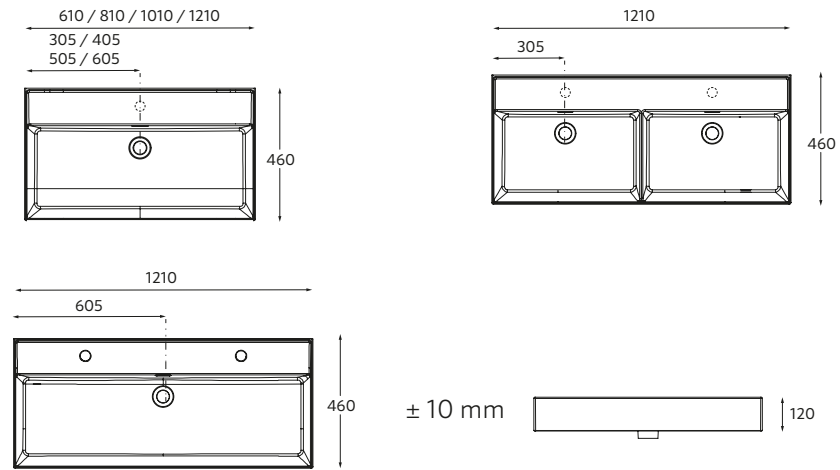

PLAN VASQUE CÉRAMIQUE

VENETO
Céramique blanc brillant

	Centré	€	1 vasque, 2 robinet	€	Double	€
610	23400	258	1210	23399	1210	23398
810	23401	280				463
1010	23397	323				
1210	24177	453				

Note: Quincaillerie mural de fixation incluse