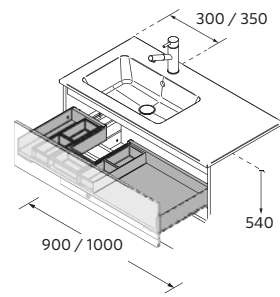

TIROIR MÉTALLIQUE HAUT POUR MEUBLE AVEC DÉCOUPE SIPHON, COQUETTE A DROITE

	Onix	€
900	103628	171
1000	103417	181

TIROIR MÉTALLIQUE HAUT POUR MEUBLE AVEC DÉCOUPE SIPHON, COQUETTE A GAUCHE

	Onix	€
900	103629	171
1000	103418	181

ORGANISATEUR ESPACE SIPHON

	Onix	€
165	118947	66

ORGANISATEUR ESPACE SIPHON

	Onix	€
179	118726	17

JEU DE 2 PIEDS FINITION CHROME

	Gloss anodized	€
330	23899	25

TIROIR MÉTALLIQUE SANS DÉCOUPE SIPHON

	Onix	€
600	103306	138
700	103307	149
800	103308	160
900	103309	171
1000	103310	181

JEU DE 2 PIEDS UNIIQ 230 / 330

	Blanc	Noir	Chrome	€
230	24716	24717	24718	33
330	24713	24714	24715	38

JEU DE 2 PIEDS KLIM 230 / 330

	Blanc	Noir	Inox	€
230	84135	84136	84137	26
330	84131	84132	84134	34

ORGANISATEUR INTERIEUR DES TIROIRS, 1 NICHE

	Noir	€
160 x 322	104592	40

ORGANISATEUR INTERIEUR DES TIROIRS, 2 NICHERS

	Noir	€
160 x 322	104593	59

ORGANISATEUR INTERIEUR DES TIROIRS, 6 NICHERS

	Noir	€
273 x 322	104583	63

JEU DE 2 PIEDS DEVA 230 / 330

	Blanc	Noir	Chrome	€
230	84128	84129	84130	58
330	84125	84126	84127	60

JEU DE 2 PIEDS DANNA 230 / 330

	Blanc	Noir	Pin	€
230	84141	84142	84143	29
330	84138	84139	84140	34