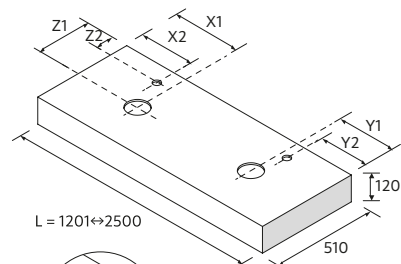

PLANS COMPACT AVEC VASQUES À POSER PROFONDEUR 510 MM

	Chêne Montana	Havana	Marbre blanc	Ciment	Graphite pierre	€
1201 - 1400	120014	84072	26093	26121	103277	1174
1401 - 1600	120015	84073	26094	26122	103278	1308
1601 - 1800	120016	84074	26095	26123	103279	1444
1801 - 2000	120017	84075	26096	26124	103280	1579
2001 - 2500	120018	84076	26097	26125	103281	1985

MONOLITH ROUND

Céramique

	Blanc brillant	€	Matt black	€
450	114525	384	114526	516

MONOLITH SQUARE

Céramique

	Blanc brillant	€	Matt black	€
420	114523	384	114524	516

ALTIRO

Céramique

	Matt white	€
390	24555	229

LOKUM

Céramique

	Matt black	€
400	87734	229

KANDY

Céramique

	Blanc brillant	€	Matt black	€
360	91489	205	114519	300

COZY

Céramique

	Matt white	€
420	114532	240

VENICE

Céramique

	Matt white	Matt black	€
480	114534	114535	216

DUNE

Céramique

	Sand	€
360	114522	324

LOOP

Céramique

	Matt black	Matt grey	€
410	114520	114521	360

VARMEGA

Céramique

	Blanc brillant	€
500	24553	159

TALEA

Solid surface

	Matt white	€	Matt black	€
360	97649	295	97652	315

TENTO

Céramique

	Blanc brillant	€
420	24551	159
500	24552	179

BOL

Solid surface

	Matt white	€
390	26536	232

BULKAN

Solid surface

	Matt black	€
390	91491	232

EMMA

Solid surface

	Matt white	€
510	119075	383
710	119076	464

Découvrez les nouveaux accessoires en Solid Surface INTRA, conçus exclusivement pour la vasque à poser EMMA. Retrouvez-les page 335

CARLA

Céramique

	Blanc brillant	€	Clay	Denim	Hunter	€
460	103343	158	102280	102282	102283	282

BICA

Solid surface

	Matt white	€	Matt black	€	Moon grey	Green forest	Macchiato	Terracota	Night blue	Blue fog	€
390	97647	295	97648	315	120102	103315	102271	103314	103313	103312	336