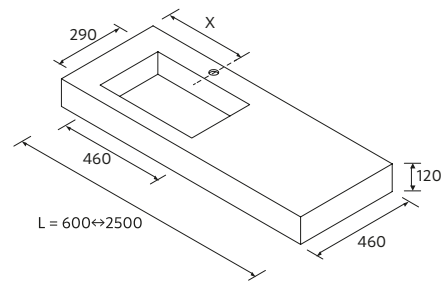

JEU DE 2 ÉQUERRES DE SUPPORT RÉGLABLE

	€
340 X 80	26197 84
415 X 105	26196 91

PORTE SEVIETTES COMPAKT

	Matt white	Matt black	Chrome	€
330	26194	26195	26193	103

PLANS COMPACT AVEC VASQUE INTÉGRÉE (460) PROFONDEUR 460 MM