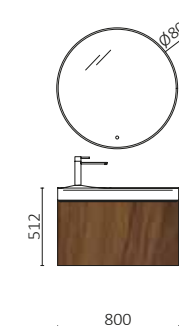

OCEAN HORIZON 800 NOYER MAYA		€
120588	Meuble suspendu OCEAN 800 Noyer Maya	552
120723	Poignée OCEAN 800 Matt black	30
120585	Plan vasque OCEAN 800 Solid surface blanc mat	756
TOTAL		1338
113746	Miroir GLOBE 800 Noir	385
102307	Siphon court CONEX Blanc	60
119871	Valve clicker/ouverte ELIA Solid surface blanc mat	112

P.24