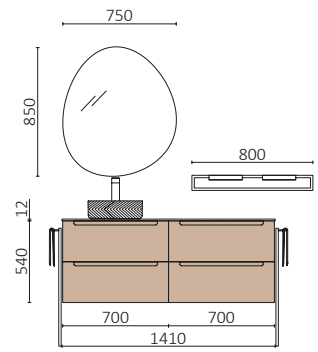

MONTERREY 1800 NOYER MAYA
À partir de 2540€

P.198

MONTERREY 1400 MACCHIATO		€
96474	Meuble suspendu MONTERREY 700 Macchiato x 2	1192
113975	Plan de toilette 1400 Marbre blanc	402
114522	Vasque à poser DUNE Sand	324
TOTAL		1918
120110	Miroir SHARON	504
118947	Organisateur espace siphon Onix	66
103973	Siphon POSYX Laiton chromé	47
97673	Façade métallique LLOYD 800 Matt white	146
97659	Étagère LLOYD 220 Matt white x 2	158
97717	Structure métallique LLOYD HAUTE Matt white x 2	410
97708	Pièce d'assemblage LLOYD MEUBLE Matt white x 4	188
97657	Porte-serviette LLOYD Matt white x 2	178