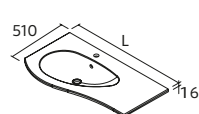

MAM
Charge minérale blanc brillant

Droite			Gauche		
		€			€
910	83876	235	910	83877	235
1210	83878	305	1210	83879	305