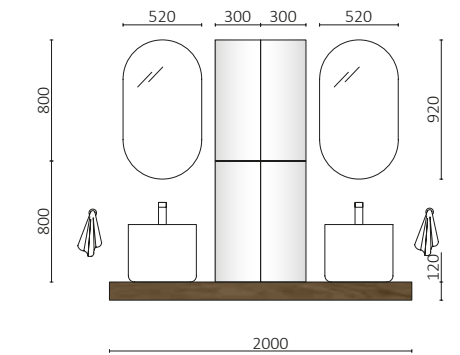

COMPAKT 2000 HAVANA		€
84047	Plan de toilette COMPAKT 46, 1801 - 2000 Havana	1343
114525	MONOLITH ROUND Blanc brillant x 2	768
	TOTAL	2111
113739	Miroir OLIMPIA 920 Or x 2	660
103973	Siphon POSYX Laiton chromé x 2	94
114576	Valve clicker CERAX Blanc brillant x 2	72
91240	Patère LISSY Matt white x 2	42
96940	Module ALLIANCE 800 Blanc brillant x 4	904