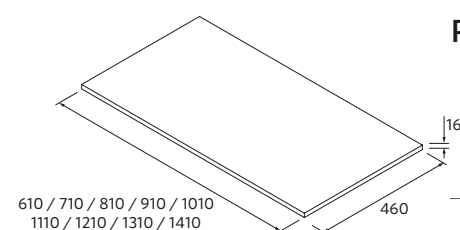

100 MM

12 MM

PLANS DE TOILETTE 16 MM

	Chêne Sienna	Chêne Montana	Noyer Maya	Blanc brillant	White cotton	Black velvet	€
600	117890	117897	102253	22960	96819	96820	92
700	117891	117898	102819	96827	96839	96840	113
800	117892	117899	102254	22964	96848	96861	129
900	117893	117900	102820	97401	97402	97403	134
1000	117894	117901	102255	22968	96864	96880	139
1100	121492	121494	121496	121498	121500	121502	152
1200	117895	117902	102256	22972	96890	96898	155
1300	121493	121495	121497	121499	121501	121503	168
1400	117896	117903	104516	104508	113970	113971	269