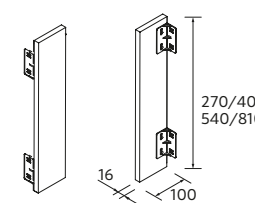

FILEUR DE FINITION

	Chêne Sienna	Chêne Montana	Noyer Maya	€	Blanc brillant	White cotton	Moon grey	Black velvet	Green forest	Macchiato	Terracota	Night blue	Blue fog	€
270	120066	120070	102793	18	24305	96800	120074	96809	102791	102790	103625	102788	102789	18
405	120067	120071	102813	23	-	102815	120075	102814	102810	102809	102812	102807	102808	23
540	120068	120072	102799	28	24312	96810	120076	96811	102797	102796	103626	102794	102795	28
810	120069	120073	102800	34	102801	102803	120077	102802	103725	103724	103627	103722	103723	34