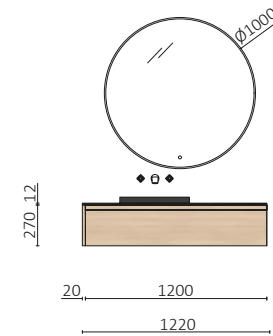

P.244

SPIRIT 1220/D CHÊNE SIENNA		€
119351	Coquette SPIRIT 1200 Chêne Sienna	401
120066	Crédence ALLIANCE 270 Chêne Sienna	18
120372	Plan de toilette 1211 - 1310 Ardoise noire	472
90977	Poignée SPIRIT 1200 Matt black	39
97655	Vasques semi-encastées MAEL Matt black	315
TOTAL		1245
113749	Miroir GLOBE 1000 Noir	499
103976	Siphon CONEX Laiton chromé	89
119871	Valve clicker/ouverte ELIA Solid surface blanc mat	112