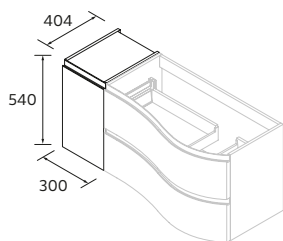

GAUCHE

COQUETTE MAM 1 PORTE G

								€
300	83875	119554	91033	96741	83871	83874	83872	263

PORTE-SERVIETTE LATÉRAL JAZZ POUR MEUBLE

				€
235	23027	27042	23024	45