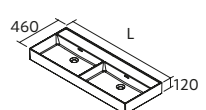

VENETO SANS MITIGEUR

Céramique blanc brillant

Centré		€	Double		€
1010	85911	323	1210	85913	463