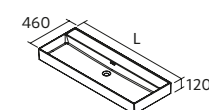

VENETO SANS MITIGEUR

Céramique blanc brillant

Centré		€	Double		€
1010	85911	323	1210	85913	463