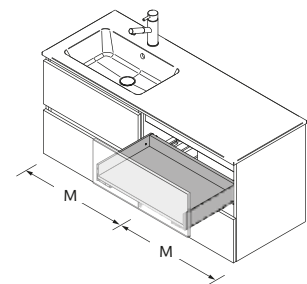

ORGANISATEUR ESPACE SIPHON

	Onix	€
165	118947	66

ORGANISATEUR ESPACE SIPHON

	Onix	€
179	118726	17

JEU DE 2 PIEDS FINITION CHROME

	Gloss anodized	€
330	23899	25

TIROIR MÉTALLIQUE SANS DÉCOUPE SIPHON

	Onix	€
600	103306	138
700	103307	149
800	103308	160
900	103309	171
1000	103310	181