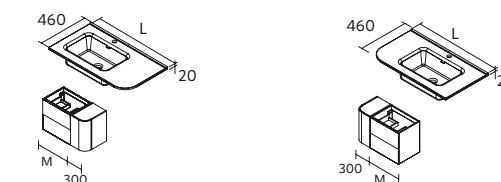

Droite		€	Gauche		€
910	113794	309	910	113793	309