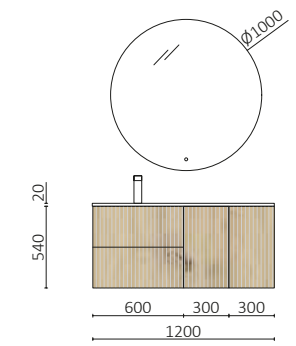

BIBA 1200/D CHÊNE MONTANA		€
119113	Meuble suspendu BIBA 600 Chêne Montana	574
102263	Poignée BAO Matt white x 2	28
119137	Coquette BIBA 300 Chêne Montana x 2	498
120283	Vasque sur mesure LAGO 1111 - 1210 Solid surface blanc mat	579
TOTAL		1679
113748	Miroir GLOBE 1000	499
103973	Siphon POSYX Laiton chromé	47
102304	Valve clicker FLOW Chrome	58

P.173