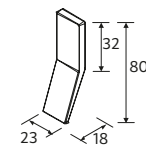

COLONNE SUSPENDUE UNIIQ

	Matt white	Nata	Macchiato	Blush Pink	Cajun	Terracota	Ebrom	Sol	€
350	24692	24693	83088	119894	117882	96649	119896	24701	573
	Dusty Teal	Bosque	Royal green	Night blue	Blue fog	Humo	Matt black	€	
350	119895	24712	83092	83093	83091	24698	24699	573