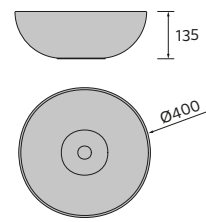

KANDY
Céramique

		€		€
360	91489	205	114519	300