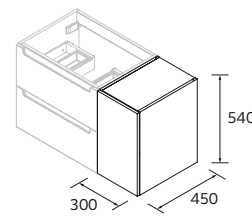

COQUETTE ALLIANCE 1 PORTE

Chêne Sienna	Chêne Montana	Noyer Maya	€	Blanc brillant	White cotton	Moon grey	Black velvet	Green forest	Macchiato	Terracota	Night blue	Blue fog	€	
300	119662	119661	102830	195	97013	97014	119660	97015	97024	97020	103623	97022	97021	216