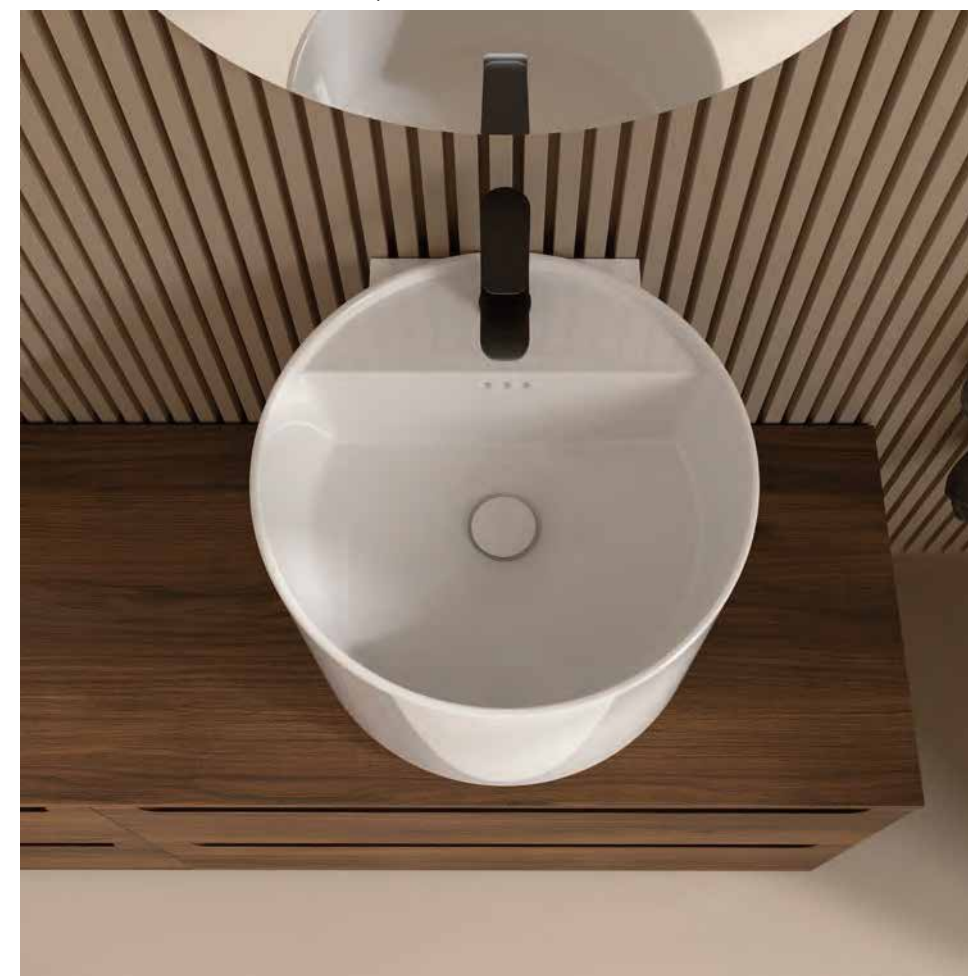

MONTERREY 1200 MOON GREY
À partir de 1439€

MONTERREY 1100/G BLACK VELVET
À partir de 1393€

MONTERREY 1600 BLUE FOG
À partir de 1878€

Vasques en céramique Monolith pour créer des espaces uniques et, changer le concept et le style de votre salle de bains.