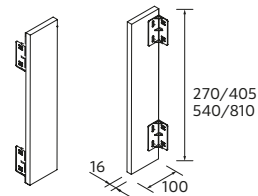

FILEUR DE FINITION

	Chêne Sienna	Chêne Montana	Noyer Maya	€	Blanc brillant	White cotton	Moon grey	Black velvet	Green forest	Macchiato	Terracota	Night blue	Blue fog	€
270	120066	120070	102793	18	24305	96800	120074	96809	102791	102790	103625	102788	102789	18
405	120067	120071	102813	23	-	102815	120075	102814	102810	102809	102812	102807	102808	23
540	120068	120072	102799	28	24312	96810	120076	96811	102797	102796	103626	102794	102795	28
810	120069	120073	102800	34	102801	102803	120077	102802	103725	103724	103627	103722	103723	34

Vasque

SUSPENDU