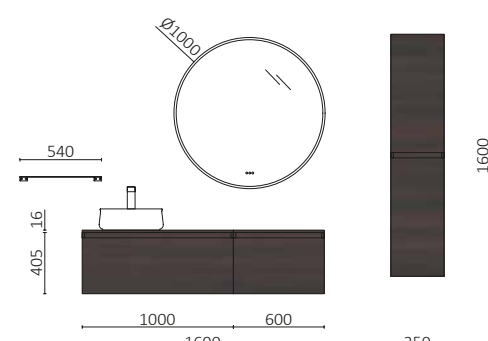

MARA 1600 EUCALYPTUS OCÉANIQUE		€
114001	Meuble suspendu MARA 1000 Eucalyptus océanique	842
113995	Meuble suspendu MARA 600 Eucalyptus océanique	693
114032	Plan de toilette MARA 1600 Eucalyptus océanique	473
114532	Vasque à poser COZY Matt white	240
TOTAL		2248
113759	Miroir KORI CURVE 1000	714
103976	Siphon CONEX Laiton chromé	89
102305	Valve ouverte FLOW Matt black	55
114017	Colonne MARA Eucalyptus océanique	1226
103338	Porte-serviette SQUARE BARRA 540 Matt black	72