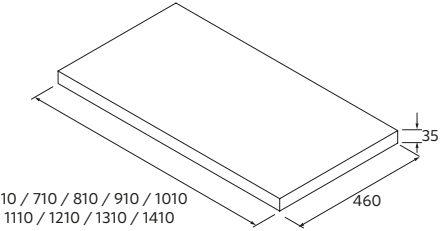

PLANS DE TOILETTE 35 MM

		€
600	120078	198
700	120079	225
800	120080	250
900	120081	281
1000	120082	310
1100	121504	336
1200	120083	362
1300	121505	388
1400	120084	413