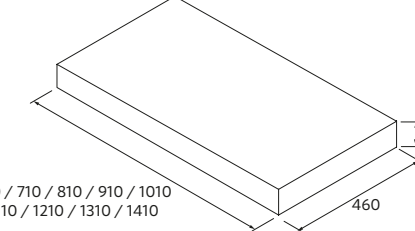

PLANS DE TOILETTE DOMUS 100 MM

	Chêne Sienna	Chêne Montana	Noyer Maya	€
600	117910	117917	113876	235
700	117911	117918	113879	245
800	117912	117919	113882	253
900	117913	117920	113885	266
1000	117914	117921	113888	278
1100	121506	121508	121510	306
1200	117915	117922	113891	334
1300	121507	121509	121511	359
1400	117916	117923	113894	383

Supports réglables 80 x 340 mm et équerres de fixation incluses.