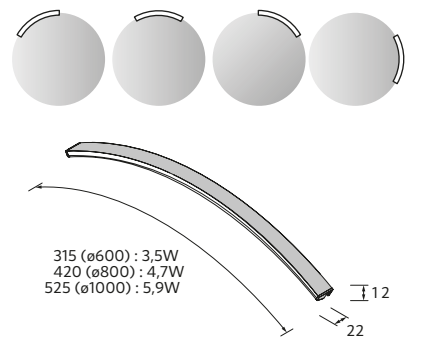

JUDI

	/	€
250	97640	54

GILDA

	/	€
90	91238	54

CIRCUS

	Noir	€
315	103349	156
420	103350	162
525	103351	167

* À utiliser uniquement avec les miroirs de la série OASIS

PANDORA