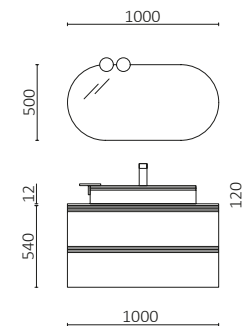

EMMA 1000 WHITE COTTON		€
119051	Meuble suspendu EMMA 1000 White cotton	715
97499	Plan de toilette 1000 Solid surface blanc mat	332
119076	Vasque à poser EMMA 710 Matt white	464
TOTAL		1511
103357	Miroir OVALO	109
91238	Applique GILDA 90 x 2	108
103973	Siphon POSYX Laiton chromé	47
119871	Valve clicker/ouverte ELIA Solid surface blanc mat	112
120598	Étagère / Plan vasque INTRA OVALE Solid surface blanc mat	54