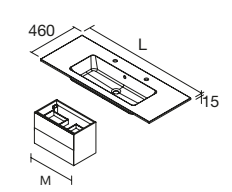

VILNA
Mineralsolid blanc mat

Centré	€	
605	91234	285
705	97039	329
805	91235	349
905	97040	379
1005	91236	412
1205	91327	444

1 vasque, 2 robinet	€	
1205	97046	479

Double	€	
1205	91237	465
1405	97053	509
1605	97056	679

i Pour réaliser une composition avec plan vasque double pour un meuble de largeur 1200, il sera nécessaire d'ajouter un tiroir haut avec double découpe siphon