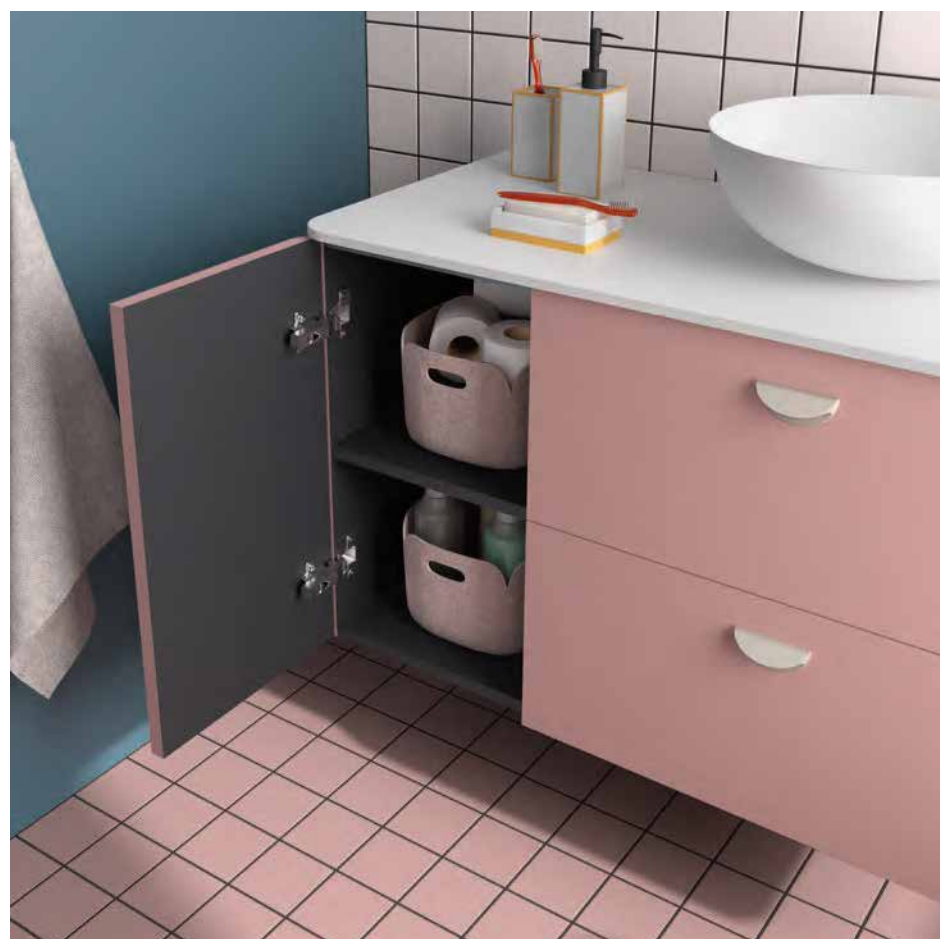

UNIQ 910/G BLUSH PINK
À partir de 1110€

Douce et optimiste, elle enveloppe l'espace de chaleur. La finition Blush Pink apporte une touche de fraîcheur et de modernité, réinterprétant la délicatesse avec caractère et modernité.