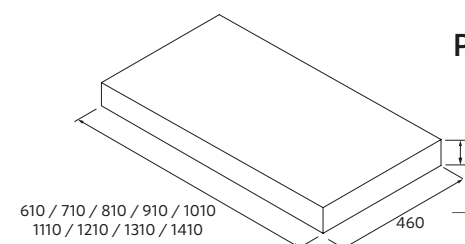

PLANS DE TOILETTE DOMUS 100 MM

	Chêne Sienna	Chêne Montana	Noyer Maya	€
600	117910	117917	113876	235
700	117911	117918	113879	245
800	117912	117919	113882	253
900	117913	117920	113885	266
1000	117914	117921	113888	278
1100	121506	121508	121510	306
1200	117915	117922	113891	334
1300	121507	121509	121511	359
1400	117916	117923	113894	383

Supports réglables 80 x 340 mm et équerres de fixation incluses.