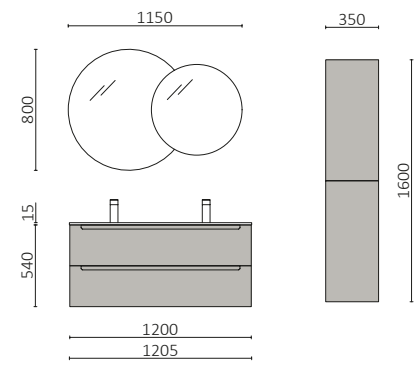

P.208

MONTERREY 1200 MOON GREY		€
119321	Meuble suspendu MONTERREY 1200 Moon grey	720
120624	Tiroir complet Onix	254
91237	Plan vasque VILNA 1205 double Matt white	465
TOTAL		1439
103355	Miroir DOPPIO	419
103973	Siphon POSYX Laiton chromé x 2	94
119871	Valve clicker/ouverte ELIA Solid surface blanc mat x 2	224
120099	Colonne suspendue ALLIANCE Moon grey	474

P.210