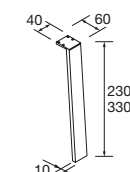

JEU DE 2 PIEDS KLIM 230 / 330

	Blanc	Noir	Inox	€
230	84135	84136	84137	26
330	84131	84132	84134	34