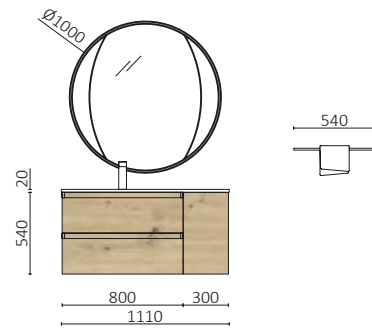

P.237

SPIRIT 1100/D CHÊNE MONTANA		€
119435	Meuble suspendu SPIRIT 800 Chêne Montana	473
119661	Coquette ALLIANCE 300 Chêne Montana	195
113786	Plan vasque CONSTANZA 1100 droite Matt white	451
TOTAL		1119
120108	Miroir WOOD LIBRA 1000 Chêne naturel	750
103973	Siphon POSYX Laiton chromé	47
114577	Valve clicker CERAX Matt white	36
103338	Porte-serviette SQUARE BARRA 540 Matt black	72