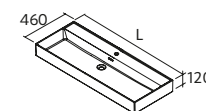

VENETO

Céramique blanc brillant

Centré		€	Double		€
610	23400	258	1210	23398	463
810	23401	280			
1010	23397	323