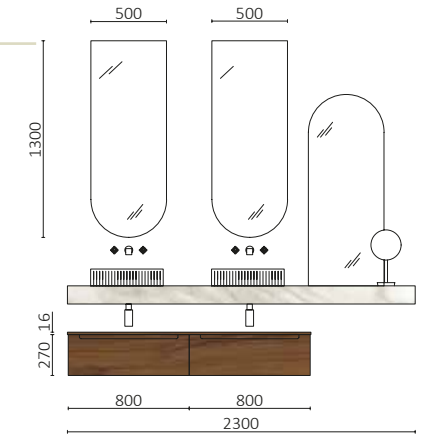

COMPAKT 2300 MARBRE BLANC		€
26031	Plan de toilette COMPAKT 46, 2001 - 2500 Marbre blanc	1883
114534	Vasque à poser VENICE Matt white x 2	432
	TOTAL	2315
113753	Miroir EMILE 500 x 3	1167
102303	Valve ouverte FLOW Chrome x 2	110
102910	Coquette MONTERREY 800 Noyer Maya x 2	714
102260	Plan de toilette sur mesure 1401 - 1800 Noyer Maya	450

P.146