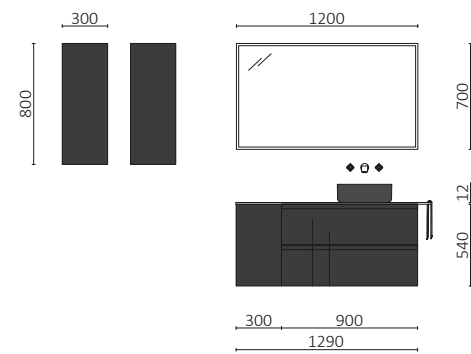

MAM 1290/G BLACK VELVET		€
113805	Meuble suspendu MAM 900 gauche Black velvet	1113
91033	Coquette MAM 300 gauche Black velvet	263
97393	Plan de toilette MAM 1290 gauche avec porte-serviettes Marbre blanc	482
114519	Vasque à poser KANDY Matt black	300
TOTAL		2158
103364	Miroir MITO LINE 1200 Noir	569
103973	Siphon POSYX Laiton chromé	47
102305	Valve ouverte FLOW Matt black	55
96942	Module ALLIANCE 800 Black velvet x 2	452

P.102