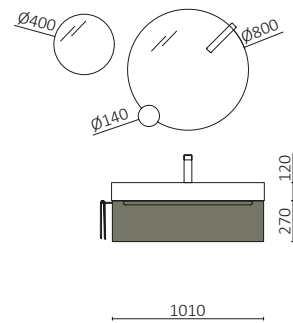

P.201

MONTERREY 1000 GREEN FOREST		€
96447	Coquette MONTERREY 1000 Green forest	424
23397	Plan vasque VENETO 1010 Blanc brillant	323
97657	Porte-serviette LLOYD Matt white	89
TOTAL		836
91131	Miroir OASIS 800	99
97640	Applique JUDI	54
24569	Miroir Ø140 mm	63
103356	Miroir OASIS 400	69
102307	Siphon court CONEX Blanc	60
102304	Valve clicker FLOW Chrome	58