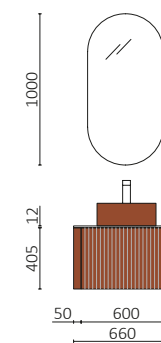

P.166

BIBA 660 TERRACOTA

		€
102989	Meuble suspendu BIBA 600 Terracota	416
102302	Poignée LINA 600 Matt gold	22
102812	Crédence ALLIANCE 405 Terracota	23
120347	Plan de toilette 611 - 710 Solid surface blanc mat	342
103314	Vasque à poser BICA Terracota	336
	TOTAL	1139
103357	Miroir OVALO	109
103973	Siphon POSYX Laiton chromé	47
119871	Valve clicker/ouverte ELIA Solid surface blanc mat	112