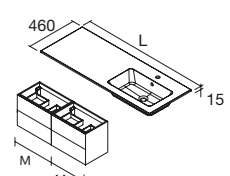

Droite	€	
905	97042	429
1005	97045	449
1205	97048	479

Gauche	€	
905	97041	429
1005	97044	449
1205	97047	479

Droite	€	
1405	97052	509
1605	97055	679

Gauche	€	
1405	97051	509
1605	97054	679

i Pour réaliser une composition avec plan vasque déporté pour un meuble de largeur 900, 1000 ou, 1200, il sera nécessaire d'ajouter un tiroir haut avec découpe siphon gauche ou droite