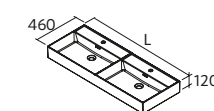

VENETO

Céramique blanc brillant

Centré		€	Double		€
610	23400	258	1210	23398	463
810	23401	280			
1010	23397	323