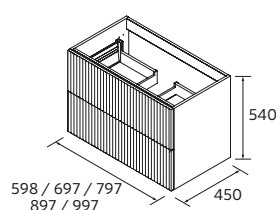

MEUBLE BIBA 2 TIROIRS

	Chêne Sienna	Chêne Montana	Noyer Maya	€	White cotton	Moon grey	Black velvet	Green forest	Macchiato	Terracota	Night blue	Blue fog	€
600	119118	119113	113822	574	113818	119108	113820	113827	113823	113828	113825	113824	617
700	119119	119114	113833	589	113829	119109	113831	113838	113834	113839	113836	113835	632
800	119120	119115	113844	606	113840	119110	113842	113849	113845	113850	113847	113846	649
900	119121	119116	113855	622	113851	119111	113853	113860	113856	113861	113858	113857	665
1000	119122	119117	113866	639	113862	119112	113864	113872	113867	113873	113870	113869	682