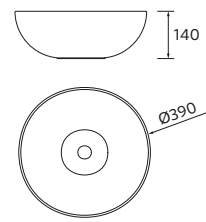

LOKUM
Céramique

		€
400	87734	229