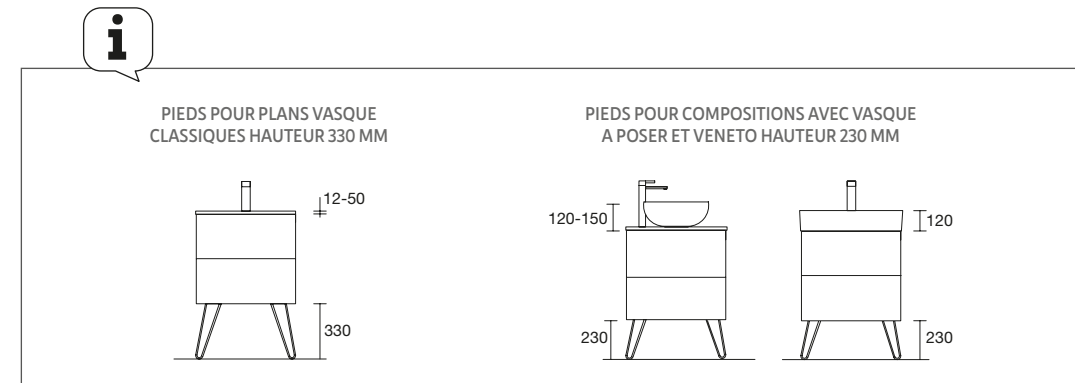

PUSH C

TIROIR MÉTALLIQUE HAUT POUR MEUBLE AVEC DÉCOUPE SIPHON, COQUETTE A DROITE

	Onix	€
900	103628	171
1000	103417	181

TIROIR MÉTALLIQUE HAUT POUR MEUBLE AVEC DÉCOUPE SIPHON, COQUETTE A GAUCHE

	Onix	€
900	103629	171
1000	103418	181