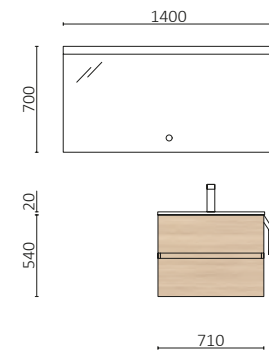

P.263

FUSSION 40 700 CHÊNE SIENNA		€
119558	Meuble suspendu FUSSION LINE 700 fond 40 Chêne Sienna	355
97070	Plan vasque Fond 40 IBERIA 710 Céramique blanche	144
TOTAL		499
23027	Porte-serviette JAZZ Blanc	45
97601	Miroir ORLEANS 1400	529
103973	Siphon POSYX Laiton chromé	47
102304	Valve clicker FLOW Chrome	58