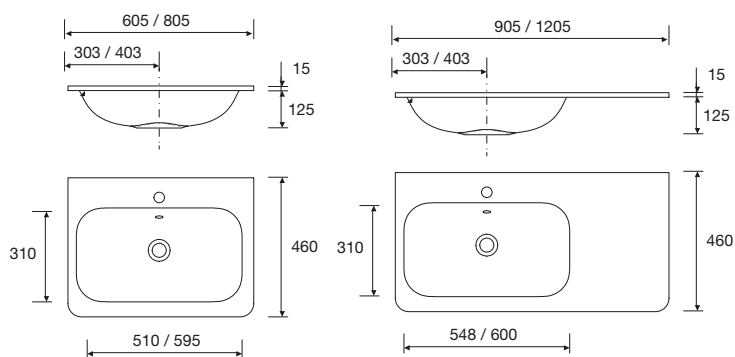

Standard

Towel rail

BOUCHON DE TROP-PLEIN BLANC MAT / CHROME BRILLANT

UNI IQ
Mineralsolid blanc mat

Centré		€	Droite		€	Gauche		€
605	97058	390	905	24543	417	905	24544	417
805	97059	407	1205	24545	478	1205	24546	478