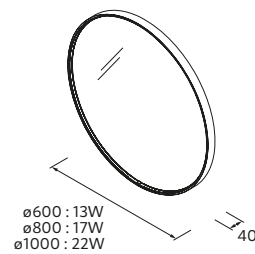

MEMPHIS

	/	€
600	113760	486
800	113761	546
1000	113762	606
1200	113763	666