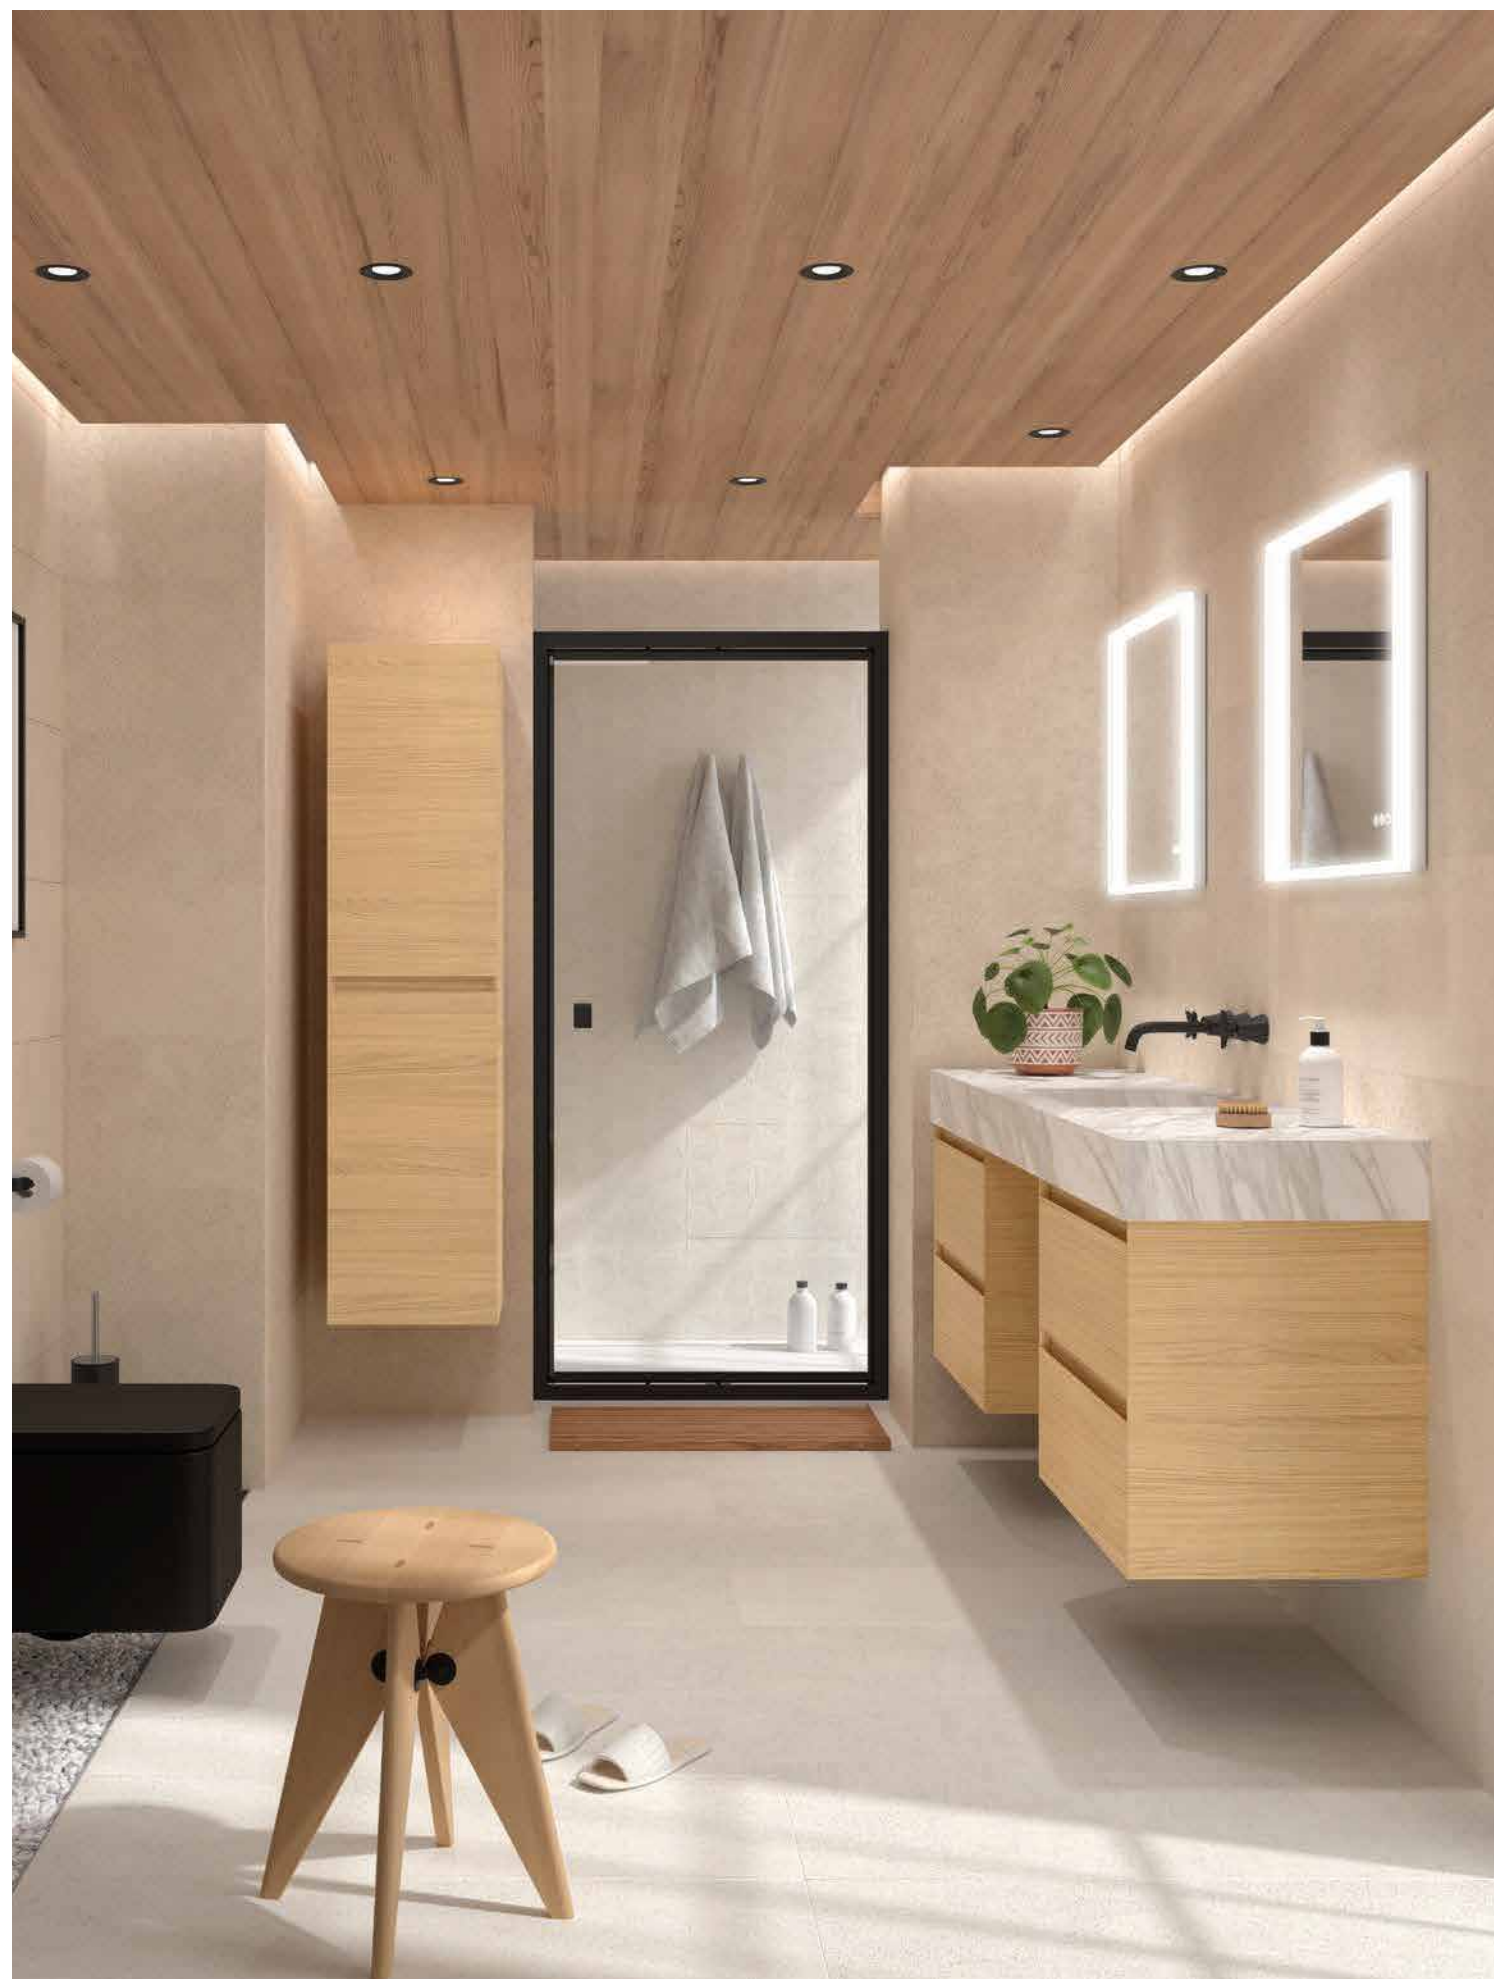

Mara + Kompakt. La nature et la technologie s'unissent pour créer une salle de bains pleine de caractère, d'équilibre et d'une beauté durable.

MARA 1700 CHÊNE EUROPÉEN
À partir de 3495€