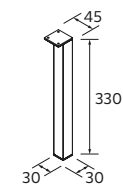

JEU DE 2 PIEDS FINITION CHROME

	Gloss anodized	€
330	23899	25