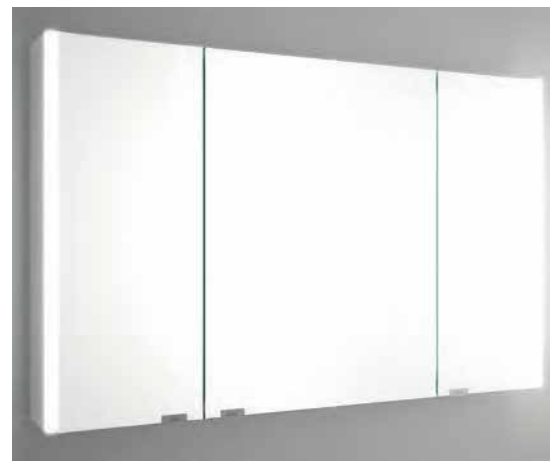

ARMOIRE ALLIANCE

	/	€
930	83221	844
1030	83222	916
1222	83223	1029

930 : 20W
1030 : 20W
1222 : 20W