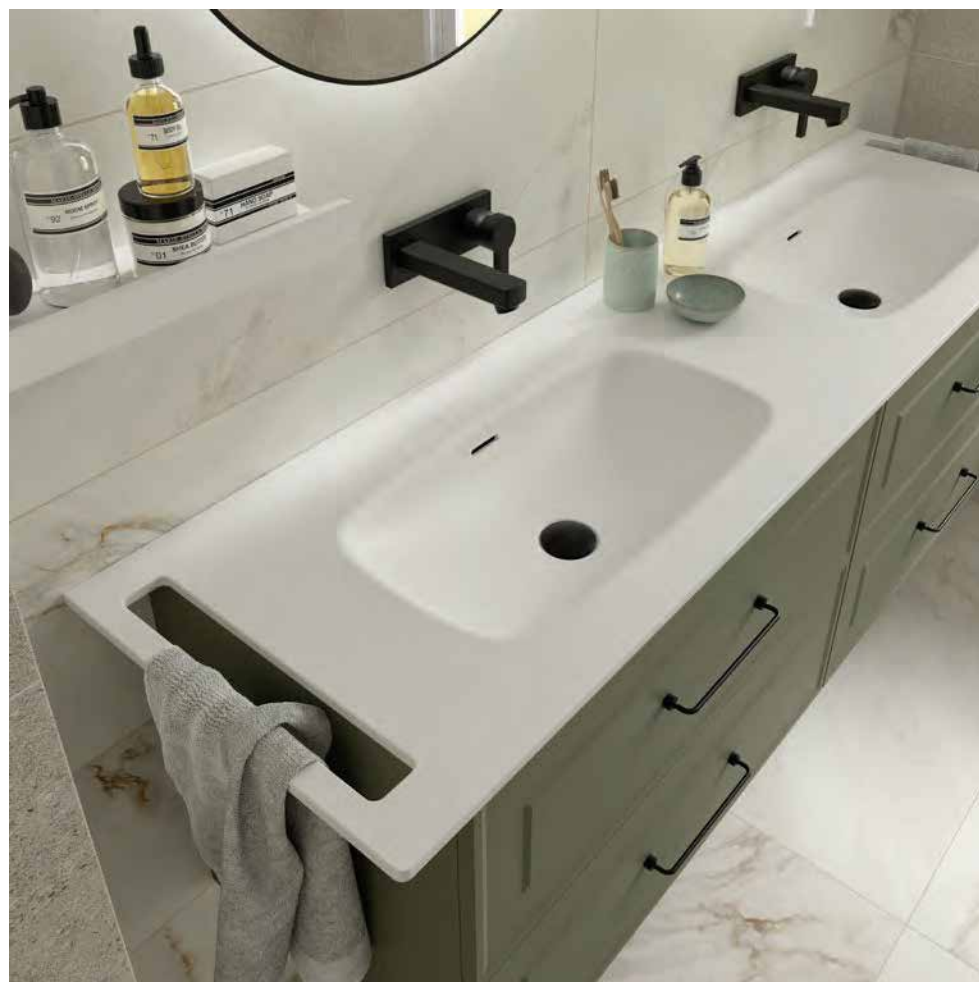

RENOIR 1600 GREEN FOREST
À partir de 2399€

P.74

RENOIR 800 BLACK VELVET		€
91306	Meuble suspendu RENOIR 800 Black velvet	664
91337	Poignée FOLK Chrome x 4	52
120080	Plan de toilette 800 Chêne Montana	250
87734	Vasque à poser LOKUM Matt black	229
TOTAL		1195
113754	Miroir EMILE 700	429
103973	Siphon POSYX Laiton chromé	47
102305	Valve ouverte FLOW Matt black	55