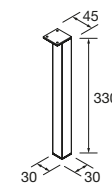

JEU DE 2 PIEDS FINITION CHROME

	Gloss anodized	€
330	23899	25