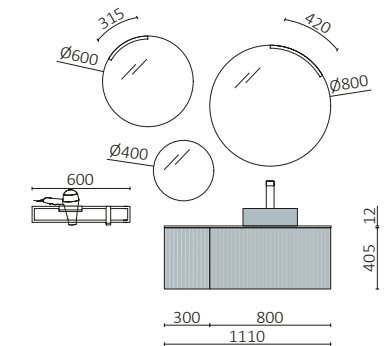

BIBA 1100/G BLUE FOG		€
103040	Meuble suspendu BIBA 800 Blue fog	536
102263	Poignée BAO Matt white	14
119131	Coquette BIBA 300 Blue fog	249
120351	Plan de toilette 1011 - 1110 Solid surface blanc mat	412
103312	Vasque à poser BICA Blue fog	336
TOTAL		1547
91131	Miroir OASIS 800	99
91130	Miroir OASIS 600	79
103356	Miroir OASIS 400	69
103349	Applique CIRCUS 315 Noir	156
103350	Applique CIRCUS 420 Noir	162
97672	Façade métallique LLOYD 600 Matt white	135
97661	Support pour sèche-cheveux/fer à repasser LLOYD Matt white	51
97658	Patère LLOYD Matt white	40