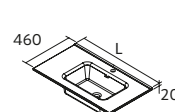

Centré		€	Double		€
610	113774	209	1210	113780	519
810	113776	269			
1010	113778	299			

Droite		€	Gauche		€
1010	113784	359	1010	113783	359

Note: Tiroir avec découpe siphon nécessaire

TOSCANA

Charge minéral blanc brillant