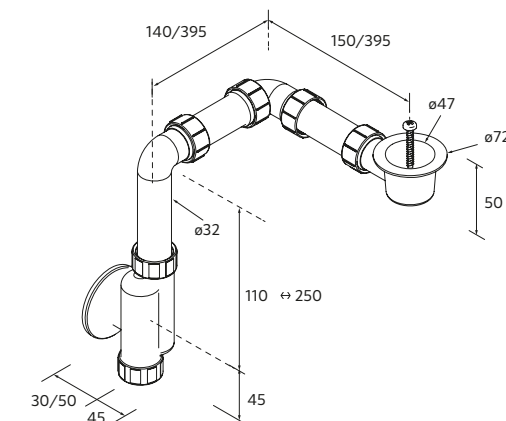

Solid surface blanc mat	€
119871	112

POSYX

Laiton chromé	€
103973	47

SMART

Matt black	Laiton chromé	€
103974	103975	68

TUBE

Noir	€	Chromé	€
85679	34	7787	35

SIPHON COURT CONEX