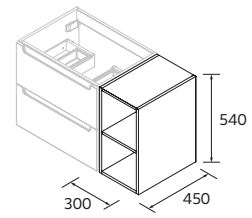

M modular E-05 5

COQUETTE SUSPENDUE ALLIANCE 2 NICHES

Chêne Sienna	Chêne Montana	Noyer Maya	€	Blanc brillant	White cotton	Black velvet	€	
300	119665	119664	102825	130	96976	96977	96978	151