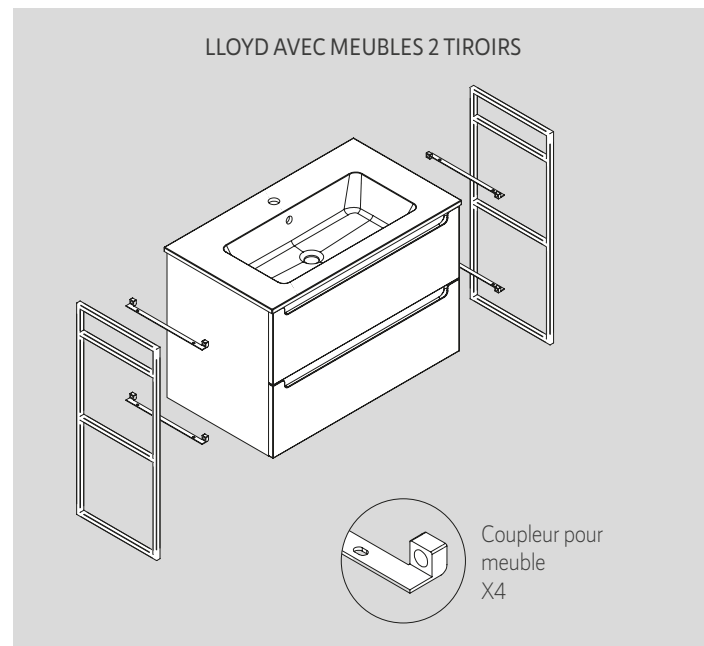

LLOYD

JAZZ

PATÈRE LLOYD

30 x 124 x 50 mm

		€
Matt white	Matt black	

30	97658	97665	40
----	-------	-------	----

SÈCHE-CHEVEUX/FER À LISSER LLOYD

140 x 32 x 106 mm