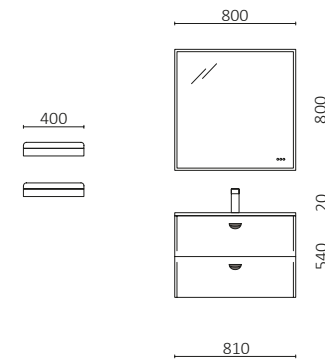

UNIIQ 800 WHITE COTTON		€
96620	Meuble suspendu UNIIQ 800 Matt white	483
113764	Poignée EMOJI Mokka x 2	44
113428	Plan vasque UNIIQ 810 Matt white	275
TOTAL		802

113761	Miroir MEMPHIS 800	546
103973	Siphon POSYX Laiton chromé	47
114577	Valve clicker CERAX Matt white	36
82333	Étagère 400 Solid surface blanc mat x 2	244

P.122