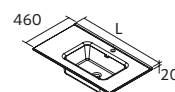

CONSTANZA

Céramique blanc brillant