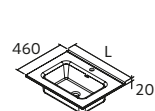

CONSTANZA

Céramique blanc brillant

Centré		€	Double		€	Droite		€	Gauche		€
610	26783	149	1210	26778	439	910	97061	229	910	97060	229
810	26781	189				1010	97063	279	1010	97062	279
1010	26779	219				1110	113773	371	1110	113772	371