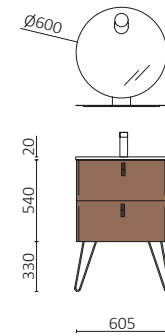

103355	Miroir DOPPIO	419
103973	Siphon POSYX Laiton chromé	47
102305	Valve ouverte FLOW Matt black	55
103340	Étagère porte-serviette SQUARE Matt black	58

P.117

UNIIQ 600 CAJUN		€
117883	Meuble suspendu UNIIQ 600 Cajun	462
113734	Poignée UNIIQ Matt black x 2	16
97058	Plan vasque UNIIQ 600 Mineralsolid mat	390
24714	Jeu 2 pieds UNIIQ Noir	38
TOTAL		906