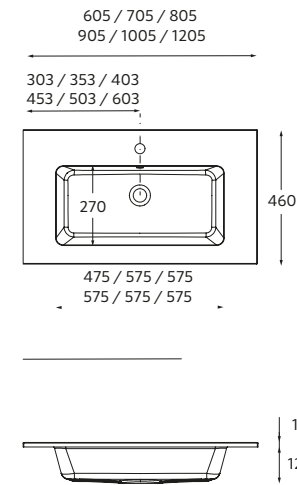

VILNA
Mineralsolid blanc mat