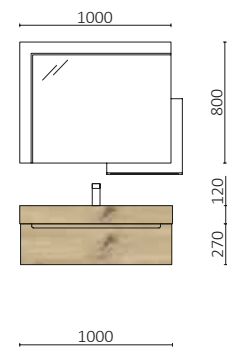

P.138

COMPAKT 1000 CHÊNE MONTANA		€
120020	Plan de toilette COMPAKT 46, 801 - 1000 Chêne Montana	791
119310	Coquette MONTERREY 1000 Chêne Montana	404
	TOTAL	1195
120115	Miroir JOHN 1000	690
102307	Siphon court CONEX Blanc	60
102303	Valve ouverte FLOW Chrome	55

P.140