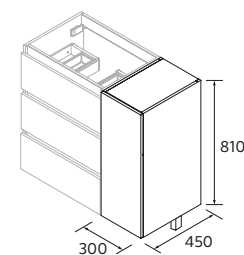

€				€	
Chêne Sienna	Chêne Montana	Noyer Maya		Blanc brillant	White cotton	Matt black		
300	119674	119673	103153	233	103147	103148	103149	254