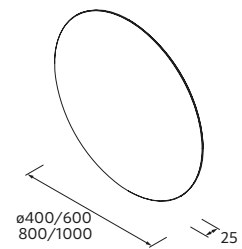

MIROIRS POLIS 5 MM

MIROIRS POLIS 5 MM

SENA

	/	€
* 400	16906	65
* 500	16907	78
600	16908	82
700	16909	88
800	16910	98
900	16911	104
1000	16912	109
* 1200	~~87883~~	~~156~~
* 1400	87585	156

* 400, 500, 1200 et 1400 ne sont pas réversibles

MIROIR BEAUTY GROSSISSANT

	/	€
140	24569	63

Système de fixation multi-position pour adaptation sur miroir ou sur meuble.

SENA

	/	€
1200	17893	115
1400	84861	130

MIROIR BEAUTY GROSSISSANT PLAQUE MÉTALLIQUE

	/	€
140	26777	75

Système aimanté avec plaque métallique 400x140 à l'arrière du miroir.

OASIS

	/	€
400	103356	69
600	91130	79
800	91131	99
1000	91132	130

MIROIR BEAUTY GROSSISSANT MUR

	/	€
200	26768	62

OVALO

	/	€
500	103357	109

MIROIR BEAUTY GROSSISSANT MUR AVEC LUMIÈRE

	/	€
215	26769	239