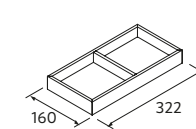

COLONNE ALLIANCE 1600 AVEC 2 PORTES

	Chêne Sienna	Noyer Maya	€	Moon grey	Green forest	€
350	120097	102835	441	120099	96743	474

ORGANISATEUR INTERIEUR DES TIROIRS, 1 NICHE

	Noir	€
322	104592	40

ORGANISATEUR INTERIEUR DES TIROIRS, 2 NICHERS