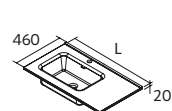

CONSTANZA

Céramique blanc brillant

Centré		€	Double		€	Droite		€	Gauche		€
610	26783	149	1210	26778	439	910	97061	229	910	97060	229
810	26781	189				1010	97063	279	1010	97062	279
1010	26779	219				1110	113773	371	1110	113772	371