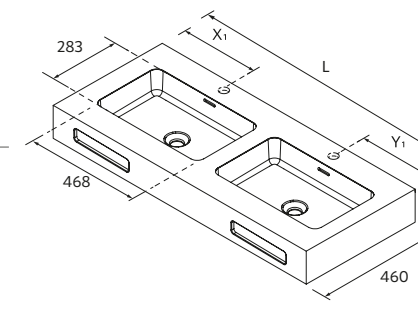

PLANS VASQUES NAILA DOUBLE AVEC JUPE

Solid surface blanc mat

Largeur (mm)	Longueur (mm)	Code produit	Prix (€)
1200 - 1310	120250	1209	
1311 - 1410	120251	1219	
1411 - 1510	120252	1229	
1511 - 1610	120253	1296	
1611 - 1710	120254	1363	
1711 - 1810	120255	1429	
1811 - 1910	120256	1462	
1911 - 2010	120257	1495	
2011 - 2110	120258	1528	
2111 - 2210	120259	1561	
2211 - 2310	120260	1594	
2311 - 2410	120261	1629