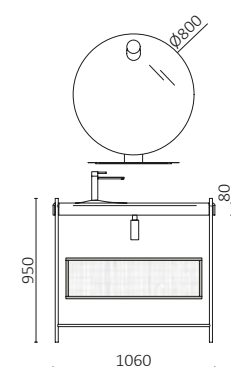

OCEAN ICONIC 1060 MOON GREY		€
120596	Ensemble Meuble + Plan Vasque OCEAN 1060	1411
TOTAL		1411
120581	Coquette OCEAN 900 Moon grey	587
120112	Miroir MIKE 800	552
103974	Siphon SMART Matt black	68
119871	Valve clicker/ouverte ELIA Solid surface blanc mat	112

P.23