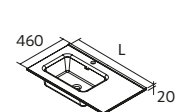

Centré		€	Double		€
610	113774	209	1210	113780	519
810	113776	269			
1010	113778	299			

Droite		€	Gauche		€
1010	113784	359	1010	113783	359

Note: Tiroir avec découpe siphon nécessaire

TOSCANA

Charge minéral blanc brillant