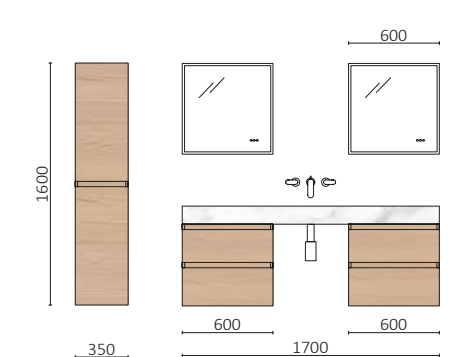

MARA 1700 CHÊNE EUROPÉEN		€
114002	Meuble suspendu MARA 600 Chêne européen x 2	1930
103306	Tiroir complet métallique 600 Onix x 2	276
25431	Plan de toilette COMPAKT 46, 1601 - 1800 Marbre blanc	1289
TOTAL		3495
113755	Miroir KORI LINE 600 x 2	948
103974	Siphon SMART Matt black	68
102305	Valve ouverte FLOW Matt black	55
114015	Colonne MARA Chêne européen	1226

P.56