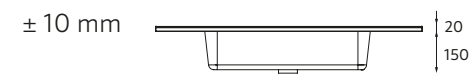

PLAN VASQUE CÉRAMIQUE

CONSTANZA
Céramique blanc brillant

Centré	€	Double	€	Droite	€	Gauche	€
610	26783	1210	26778	910	97061	910	97060
710	26782	1410	120122	1010	97063	1010	97062
810	26781	new		1110	113773	1110	113772
910	26780			1210	97066	1210	97065
1010	26779						
1210	98958						