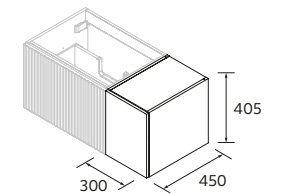

Coquette 405

Les coquettes Alliance, d'une hauteur de 405 mm, vous permettront d'étendre la fonctionnalité de vos meubles Biba et de réaliser la composition qui répond à vos besoins et envies.

			€									€	
Chêne Sienna	Chêne Montana	Noyer Maya		White cotton	Moon grey	Black velvet	Green forest	Macchiato	Terracota	Night blue	Blue fog		
300	119659	119658	103165	184	103154	119657	103155	103159	103156	103161	103158	103157	206