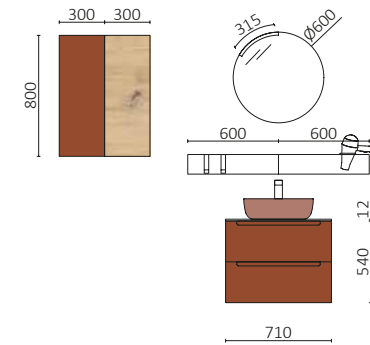

P.207

MONTERREY 700 TERRACOTA		€
103612	Meuble suspendu MONTERREY 700 Terracota	596
97496	Plan de toilette 700 Solid surface blanc mat	302
102280	Vasque à poser CARLA 46 Clay	282
TOTAL		1180
91130	Miroir OASIS 600	79
103349	Applique CIRCUS 315 Noir	156
103973	Siphon POSYX Laiton chromé	47
102305	Valve ouverte FLOW Matt black	55
120095	Module ALLIANCE 800 Chêne Montana	215
103608	Module ALLIANCE 800 Terracota	226
120120	Façade en bois LLOYD 600 Chêne Montana x 2	106
97665	Patère LLOYD Matt black x 2	80
97668	Support pour sèche-cheveux/fer à repasser LLOYD Matt black	51