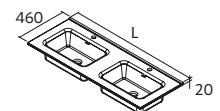

Plus d'options de plans
vasques sur mesure
page 291

CONSTANZA

Céramique blanc brillant

Centré		€	Double		€
610	26783	149	1210	26778	439
810	26781	189			
1010	26779	219			

Droite		€	Gauche		€
1010	97063	279	1010	97062	279

Note: Tiroir avec découpe siphon nécessaire

Plus d'options de plans
vasques sur mesure
page 291