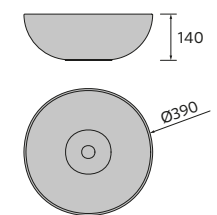

EMMA
Solid surface