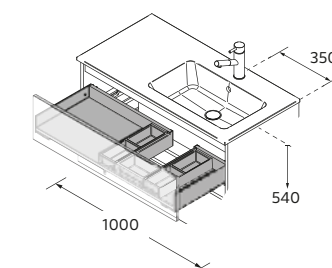

TIROIR MÉTALLIQUE HAUT POUR MEUBLE AVEC DÉCOUPE SIPHON, COQUETTE A DROITE

	Onix	€
1000	103417	181

TIROIR MÉTALLIQUE HAUT POUR MEUBLE AVEC DÉCOUPE SIPHON, COQUETTE A GAUCHE

	Onix	€
1000	103418	181

POIGNEE STYLE BOUTON

	Brass	Silver	Matt gold	Matt black	€
35	91330	91329	91328	91331	17

POIGNEE FOLK

	Chrome	Matt black	Gloss gold	€
95	91337	91339	91336	13

ORGANISATEUR INTERIEUR DES TIROIRS, 1 NICHE

	Noir	€
322	104592	40

ORGANISATEUR INTERIEUR DES TIROIRS, 2 NICHE

	Noir	€
322	104593	59

ORGANISATEUR INTERIEUR DES TIROIRS, 6 NICHE

	Noir	€
332	104583	63

RENOIR