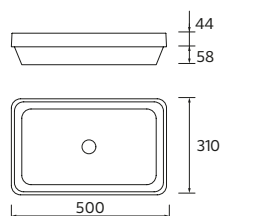

Consultez notre guide de perçage pour les plans de toilette