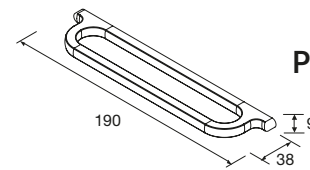

POIGNEE EMOJI

	Greyge	Mokka	Rose	€
78	113766	113764	113765	22