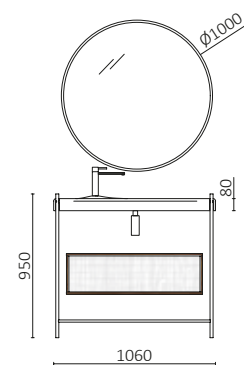

P.14

OCEAN ICONIC 1060 GREEN FOREST		€
120596	Ensemble Meuble + Plan Vasque OCEAN 1060	1411
TOTAL		1411
120582	Coquette OCEAN 900 Green forest	587
103360	Miroir MITO CURVE 1000 Noir	589
103974	Siphon SMART Matt black	68
119871	Valve clicker/ouverte ELIA Solid surface blanc mat	112

P.16