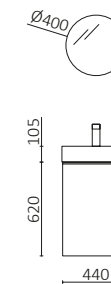

P.268

AIDA WHITE COTTON		€
114649	Meuble suspendu AIDA 440 White cotton	204
114615	Poignée AIDA Matt anodized	14
114533	Plan vasque AIDA Blanc brillant	138
TOTAL		356
103356	Miroir OASIS 400	69
103973	Siphon POSYX Laiton chromé	47
102303	Valve ouverte FLOW Chrome	55