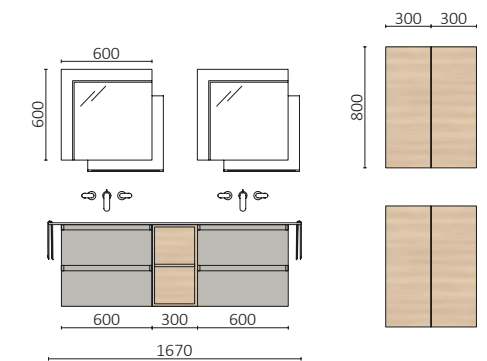

SPiRiT 1510 MOON GREY

	€
119427 Meuble suspendu SPiRiT 600 Moon grey x 2	946
119665 Coquette ALLIANCE 300 Chêne Sienna	130
120242 Vasque sur mesure NAILA 1611 - 1710 Solid surface blanc mat	965
TOTAL	2041
120113 Miroir JOHN 600 . x 2	900
103973 Siphon POSYX Laiton chromé x 2	94
119871 Valve clicker/ouverte ELIA Solid surface blanc mat x 2	224
120094 Module ALLIANCE 800 Chêne Sienna x 4	860