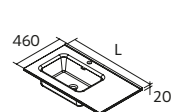

CONSTANZA

Céramique blanc mat

Centré		€	Double		€	Droite		€	Gauche		€
610	113774	209	1210	113780	519	910	113782	309	910	113781	309
810	113776	269				1010	113784	359	1010	113783	359
1010	113778	299				1110	113786	451	1110	113785	451