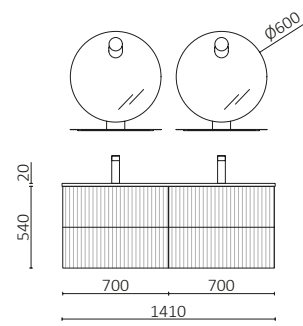

P.170

BIBA 1400 WHITE COTTON		€
113829	Meuble suspendu BIBA 700 White cotton x 2	1264
105679	Poignée LINA 700 Brushed black x 4	92
120123	Plan vasque CONSTANZA 1410 double Matt white	586
TOTAL		1942
120111	Miroir MIKE 600 x 2	864
103973	Siphon POSYX Laiton chromé x 2	94
114577	Valve clicker CERAX Matt white x 2	72

P.172