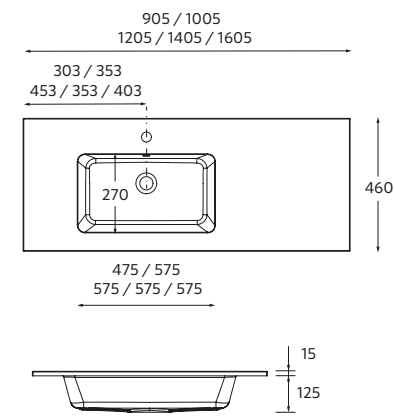

Centré	€	
605	91234	285
705	97039	329
805	91235	349
905	97040	379
1005	91236	412
1205	91327	444

1 vasque, 2 robinet	€	
1205	97046	479

Double	€	
1205	91237	465
1405	97053	509
1605	97056	679

i Pour réaliser une composition avec plan vasque double pour un meuble de largeur 1200, il sera nécessaire d'ajouter un tiroir haut avec double découpe siphon

Droite	€	
905	97042	429
1005	97045	449
1205	97048	479

Gauche	€	
905	97041	429
1005	97044	449
1205	97047	479

Droite	€	
1405	97052	509
1605	97055	679

Gauche	€	
1405	97051	509
1605	97054	679

i Pour réaliser une composition avec plan vasque déporté pour un meuble de largeur 900, 1000 ou, 1200, il sera nécessaire d'ajouter un tiroir haut avec découpe siphon gauche ou droite