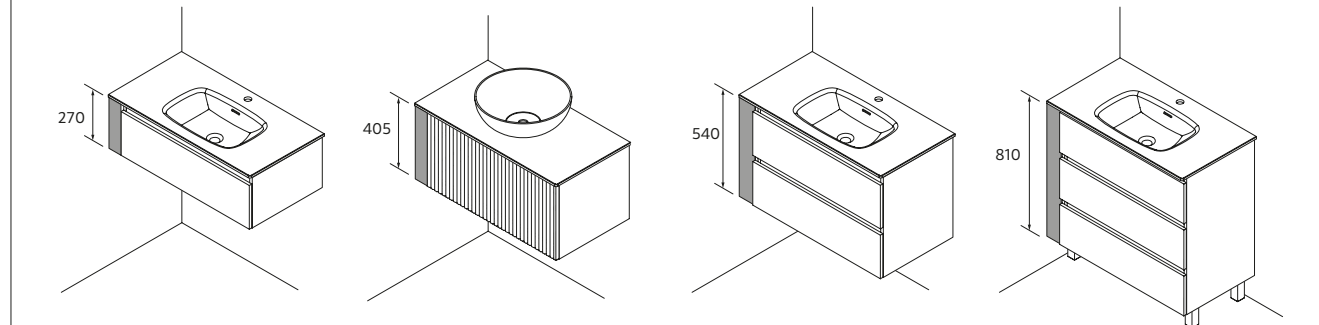

PROFILE DE FINITION MURALE POUR PLAN DE TOILETTE

Solid surface

	Solid surface blanc mat	Ardoise noire	€	Marbre blanc	Terrazo natura	€
<1000	85486	91264	65	97581	103282	65
1001 - 1400	85487	91265	98	97582	103283	98
1401 - 1800	85488	91266	119	97583	103284	119
1801 - 2000	85489	91267	133	97584	103285	133
2001 - 2400	85490	91268	160			

Téléchargez le bon de commande sur mesure sur www.salgar.net

Fileur recommandé pour les plans de toilettes et vasques collés au mur

FILEUR DE FINITION

	Chêne Sienna	Chêne Montana	Noyer Maya	€	Blanc brillant	White cotton	Moon grey	Black velvet	Green forest	Macchiato	Terracota	Night blue	Blue fog	€
270	120066	120070	102793	18	24305	96800	120074	96809	102791	102790	103625	102788	102789	18
405	120067	120071	102813	23	-	102815	120075	102814	102810	102809	102812	102807	102808	23
540	120068	120072	102799	28	24312	96810	120076	96811	102797	102796	103626	102794	102795	28
810	120069	120073	102800	34	102801	102803	120077	102802	103725	103724	103627	103722	103723	34

Vasque

SUSPENDU