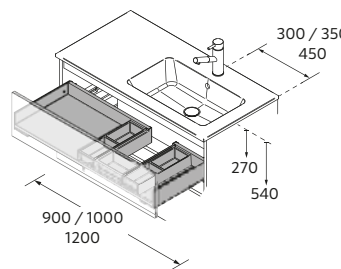

TIROIR MÉTALLIQUE HAUT POUR MEUBLE AVEC DÉCOUPE SIPHON, COQUETTE A DROITE

	Onix	€
900	103628	171
1000	103417	181
1200	103419	203

TIROIR MÉTALLIQUE HAUT POUR MEUBLE AVEC DÉCOUPE SIPHON, COQUETTE A GAUCHE

	Onix	€
900	103629	171
1000	103418	181
1200	103420	203

JEU DE 2 PIEDS FINITION CHROME

	Gloss anodized	€
330	23899	25