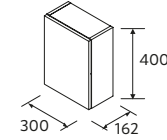

MODULE ALLIANCE 400 1 PORTE

								€
300	96928	120093	96929	96939	96935	96937	96936	205