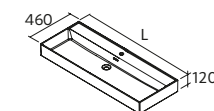

VENETO

Céramique blanc brillant

Centré		€	Double		€
610	23400	258	1210	23398	463
810	23401	280			
1010	23397	323