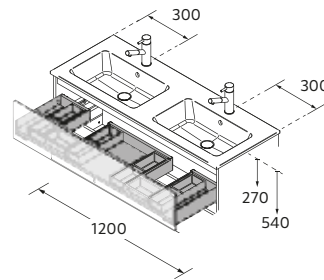

TIROIR MÉTALLIQUE HAUT POUR MEUBLE AVEC DÉCOUPE SIPHON

	Onix	€
1200	120624	254

PIEDS POUR PLANS VASQUE CLASSIQUES HAUTEUR 330 MM