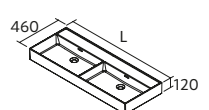

VENETO SANS MITIGEUR

Céramique blanc brillant

Centré		€	Double		€
1010	85911	323	1210	85913	463