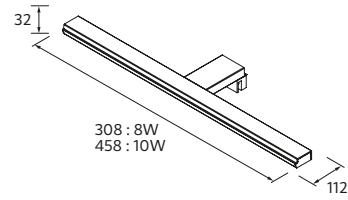

PANDORA

	Chrome brillant	€
308	26784	62
458	26785	79