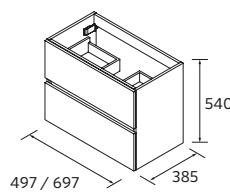

MEUBLE SUSPENDU FUSSION LINE 2 TIROIRS 400 MM DE PROFONDEUR

	Chêne Sienna	Chêne Montana	€	Blanc brillant	White cotton	Black velvet	€
500	119556	119555	345	96677	96678	96679	345
700	119558	119557	355	96688	96689	96694	355