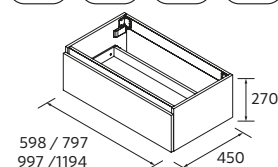

P.245

SPIRIT 600 WHITE COTTON		€
102748	Meuble SPIRIT 600 White cotton	576
90986	Poignée SPIRIT 600 Matt white x 3	51
83819	Ensemble de 4 pieds Chrome	16
26783	Plan vasque CONSTANZA 610 Blanc brillant	149
TOTAL		792
20741	Miroir REFLEXO 1000	359
23028	Porte-serviette double JAZZ Blanc	65
103973	Siphon POSYX Laiton chromé	47
102304	Valve clicker FLOW Chrome	58
81729	Colonne suspendue ALLIANCE White cotton	474

P.246

SPIRIT 1200 BLUE FOG		€
103487	Meuble SPIRIT 600 Blue fog x 2	1152
90986	Poignée SPIRIT 600 Matt white x 6	102
97257	Ensemble de 4 pieds Matt grey x 2	46
120250	Vasque sur mesure NAILA 1200 - 1310 Solid surface blanc mat	1209
TOTAL		2509
97600	Miroir ORLEANS 1200 .	499
96948	Module ALLIANCE 800 Blue fog x 3	678

COQUETTE SUSPENDUE SPIRIT 1 TIROIR SANS DÉCOUPE POUR SIPHON

	Chêne Sienna	Chêne Montana	Noyer Maya	€	Blanc brillant	White cotton	Moon grey	Black velvet	Green forest	Macchiato	Terracota	Night blue	Blue fog	€
600	119348	119344	102848	339	22630	96396	119340	96412	103438	103421	103442	103430	103425	359
800	119349	119345	102847	359	22631	96397	119341	96413	103439	103422	103443	103431	103426	380
1000	119350	119346	102846	380	22632	96398	119342	96414	103440	103423	103444	103432	103427	401
1200	119351	119347	102845	401	26626	96399	119343	96415	103441	103424	103445	103433	103428	421

MEUBLE SUSPENDU SPIRIT 2 TIROIRS AVEC DÉCOUPE POUR SIPHON