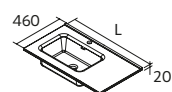

CONSTANZA

Céramique blanc brillant