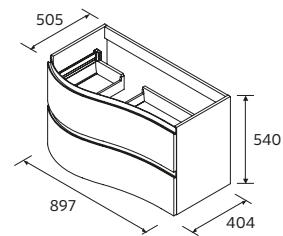

DROITE

MEUBLE MAM SUSPENDU 2 TIROIRS DROITE

								€
900	113797	119551	113798	113803	113800	113802	113801	1113