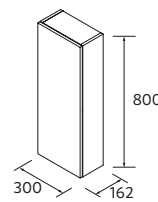

€										€

300	120094	120095	102838	215	96940	96941	120096	96942	96951	96947	103608	96949	96948	226