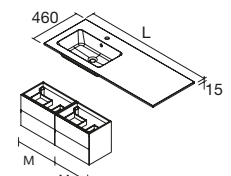

Droite	€	
905	97042	429
1005	97045	449
1205	97048	479

Gauche	€	
905	97041	429
1005	97044	449
1205	97047	479

Droite	€	
1405	97052	509
1605	97055	679

Gauche	€	
1405	97051	509
1605	97054	679

i Pour réaliser une composition avec plan vasque déporté pour un meuble de largeur 900, 1000 ou, 1200, il sera nécessaire d'ajouter un tiroir haut avec découpe siphon gauche ou droite