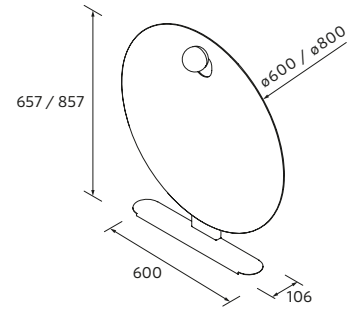

MIROIR JOHN

	/	€
600	120113	450
800	120114	570
1000	120115	690