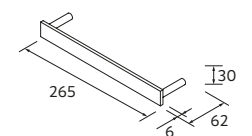

Chêne Sienna	Chêne Montana	Noyer Maya	€	Blanc brillant	White cotton	Black velvet	€	
300	119668	119667	102826	265	96985	96986	96987	286