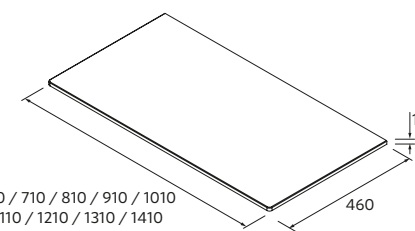

390	97647	295	97648	315	120102	103315	102271	103314	103313	103312	336
-----	-------	-----	-------	-----	--------	--------	--------	--------	--------	--------	-----

PLANS DE TOILETTE 16 MM

	Chêne Sienna	Chêne Montana	Noyer Maya	Blanc brillant	White cotton	Black velvet	€
600	117890	117897	102253	22960	96819	96820	92
700	117891	117898	102819	96827	96839	96840	113
800	117892	117899	102254	22964	96848	96861	129
900	117893	117900	102820	97401	97402	97403	134
1000	117894	117901	102255	22968	96864	96880	139
1100	121492	121494	121496	121498	121500	121502	152
1200	117895	117902	102256	22972	96890	96898	155
1300	121493	121495	121497	121499	121501	121503	168
1400	117896	117903	104516	104508	113970	113971	269