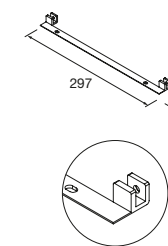

PIÈCE D'ASSEMBLAGE LLOYD COMPAKT (UNITÉ)

297 x 15 x 30 mm

	Matt white	Matt black	€
297	97709	97711	59