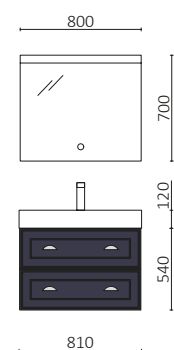

RENOIR 800 NIGHT BLUE		€
91308	Meuble suspendu RENOIR 800 Night blue	664
91337	Poignée FOLK Chrome x 4	52
23397	Plan vasque VENETO 1010 Blanc brillant	323
TOTAL		1039
97597	Miroir ORLEANS 800	419
103973	Siphon POSYX Laiton chromé	47
102304	Valve clicker FLOW Chrome	58

P.82