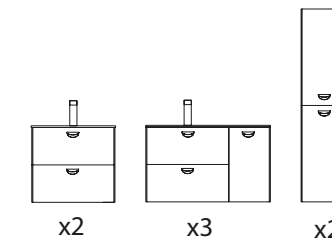

POIGNEE EMOJI

	Greyge	Mokka	Rose	€
78	113766	113764	113765	22