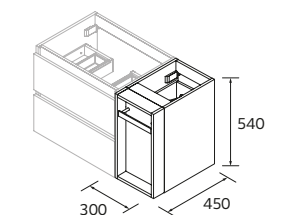

€				€

300	119668	119667	102826	265	96985	96986	96987	286

				€

300	96995	96996	96999	29