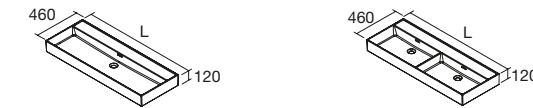

VENETO SANS MITIGEUR
Céramique blanc brillant

Centré	€		Double	€	
1010	85911	323	1210	85913	463
1210	85912	453