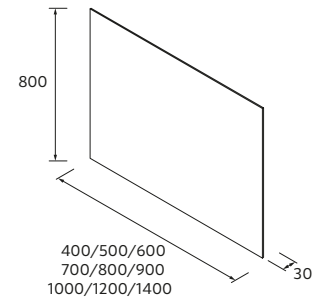

SENA

	/	€
* 400	16906	65
* 500	16907	78
600	16908	82
700	16909	88
800	16910	98
900	16911	104
1000	16912	109
* 1200	~~87883~~	~~156~~
* 1400	87585	156

* 400, 500, 1200 et 1400 ne sont pas réversibles