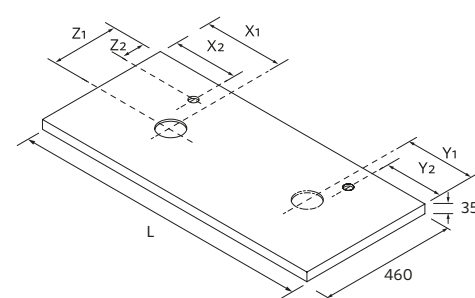

Choisir la forme

Vasque

Consultez notre guide de perçage pour les plans de toilette

Téléchargez le bon de commande

PLANS DE TOILETTE 16 MM SUR MESURE ET USINAGE

	Chêne Sienna	Chêne Montana	Noyer Maya	Blanc brillant	White cotton	Black velvet	€
<600	120054	120060	102257	97411	97412	97413	126
601 - 1000	120055	120061	102258	23145	97422	97423	187
1001 - 1400	120056	120062	102259	23149	97424	97425	311
1401 - 1800	120057	120063	102260	23153	97426	97427	450
1801 - 2000	120058	120064	102261	23157	97428	97429	512
2001 - 2400	120059	120065	102262	23161	97430	97431	560