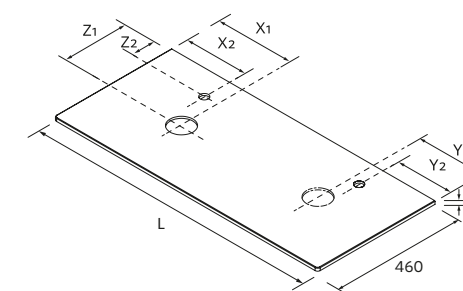

PLANS DE TOILETTE 12 MM SUR MESURE ET USINAGE

	Solid surface blanc mat	€	Ardoise noire	€	Marbre blanc	€	Terrazzo natura	€
<610	120346	332	120365	342	120384	342	120399	342
611 - 710	120347	342	120366	352	120385	352	120400	352
711 - 810	120348	352	120367	362	120386	362	120401	362
811 - 910	120349	372	120368	382	120387	382	120402	382
911 - 1010	120350	392	120369	402	120388	402	120403	402
1011 - 1110	120351	412	120370	422	120389	422	120404	422
1111 - 1210	120352	432	120371	442	120390	442	120405	442
1211 - 1310	120353	462	120372	472	120391	472	120406	472
1311 - 1410	120354	492	120373	502	120392	502	120407	502
1411 - 1510	120355	522	120374	532	120393	532	120408	532
1511 - 1610	120356	552	120375	562	120394	562	120409	562
1611 - 1710	120357	587	120376	597	120395	597	120410	597
1711 - 1810	120358	622	120377	632	120396	632	120411	632
1811 - 1910	120359	657	120378	667	120397	667	120412	667
1911 - 2010	120360	692	120379	702	120398	702	120413	702
2011 - 2110	120361	732	120380	742				
2111 - 2210	120362	772	120381	782				
2211 - 2310	120363	812	120382	822				
2311 - 2410	120364	852	120383	862