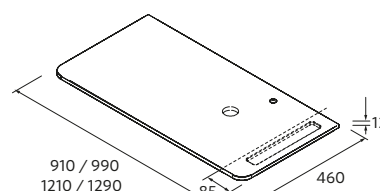

PLANS DE TOILETTE UNIIQ 12 MM. (GAUCHE)

	Solid surface blanc mat	€	Ardoise noire	€	Marbre blanc	€	Terrazo natura	€
900	103166	297	103168	316	103170	316	103179	307
1200	103167	327	103169	347	103171	347	103181	337