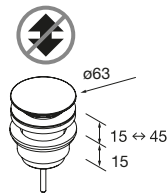

VIDAGE/SIPHON

BONDE OUVERTE FLOW

Matt black	Chrome	€
102305	102303	55