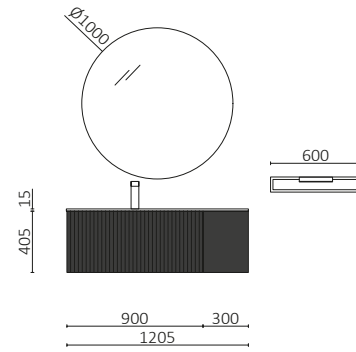

BIBA 1200/D BLACK VELVET		€
103036	Meuble suspendu BIBA 900 Black velvet	562
102264	Poignée BAO Matt black	14
103155	Coquette ALLIANCE 300 Black velvet	206
97048	Plan vasque VILNA 1205 droite Matt white	479
TOTAL		1261
83964	Miroir MOON 1000	389
102307	Siphon court CONEX Blanc	60
102306	Valve clicker FLOW Matt black	58
97675	Façade métallique LLOYD 600 Matt black	135
97666	Étagère LLOYD 220 Matt black	79

P.176