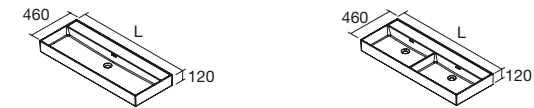

VENETO SANS MITIGEUR
Céramique blanc brillant

Centré	€		Double	€	
1010	85911	323	1210	85913	463
1210	85912	453