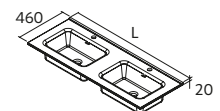

Plus d'options de plans
vasques sur mesure
page 291

Plus d'options de plans
vasques sur mesure
page 291

CONSTANZA

Céramique blanc brillant

Centré		€	Double		€	Droite		€	Gauche		€
610	26783	149	1210	26778	439	910	97061	229	910	97060	229
810	26781	189				1010	97063	279	1010	97062	279
1010	26779	219				1110	113773	371	1110	113772	371