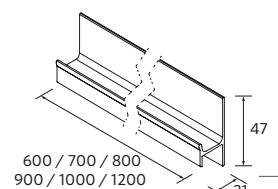

MEUBLE SPIRIT 3 TIROIRS

	Chêne Sienna	Chêne Montana	Noyer Maya	€	Blanc brillant	White cotton	Moon grey	Black velvet	Green forest	Macchiato	Terracota	Night blue	Blue fog	€
600	119455	119450	102758	535	102746	102748	119445	102752	103502	103482	103507	103492	103487	576
700	119456	119451	102759	555	102747	102749	119446	102753	103503	103483	103508	103493	103488	596
800	119457	119452	102778	576	102760	102763	119447	102766	103504	103484	103509	103494	103489	617
900	119458	119453	102779	596	102761	102764	119448	102767	103505	103485	103510	103495	103490	638
1000	119459	119454	102780	617	102762	102765	119449	102768	103506	103486	103511	103496	103491	658