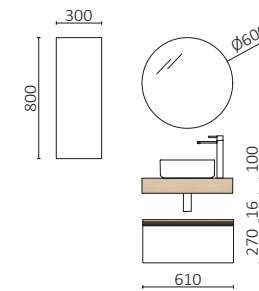

P.243

SPIRIT 600 BLANC BRILLANT		€
22630	Coquette SPIRIT 600 Blanc brillant	359
90987	Poignée SPIRIT 600 Matt black	17
117890	Plan de toilette 600 Chêne Sienna	92
117910	Plan de toilette DOMUS 600 Chêne Sienna	235
91489	Vasque à poser KANDY Blanc brillant	205
TOTAL		908
91120	Miroir MOON 600 .	299
103974	Siphon SMART Matt black	68
102303	Valve ouverte FLOW Chrome	55
96940	Module ALLIANCE 800 Blanc brillant	226