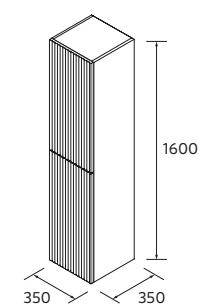

COLONNE BIBA 1600 AVEC 2 PORTES

	Chêne Sienna	Chêne Montana	Noyer Maya	€	White cotton	Moon grey	Black velvet	Green forest	Macchiato	Terracota	Night blue	Blue fog	€
350	119125	119124	102252	459	102250	119123	102997	103000	102251	103002	102999	102998	492