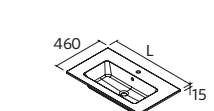

VILNA

Mineralsolid blanc mat

Centré		€	Double		€	Droite		€	Gauche		€
605	91234	285	1205	91237	465	905	97042	429	905	97041	429
805	91235	349	1605	97056	679	1005	97045	449	1005	97044	449
1005	91236	412				1605	97055	679	1605	97054	679