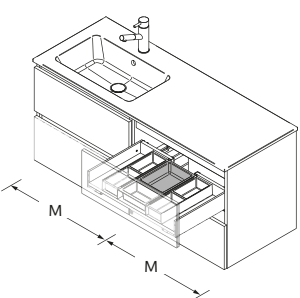

ORGANISATEUR ESPACE SIPHON

Onix	€
165	118947 66