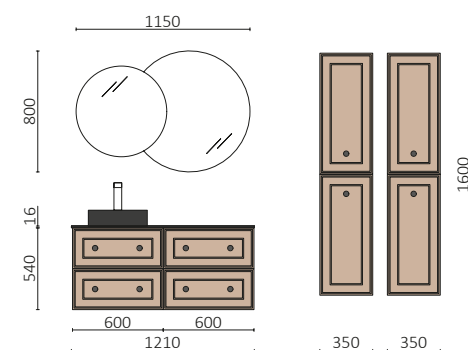

RENOIR 1200 MACCHIATO		€
91301	Meuble suspendu RENOIR 600 Macchiato x 2	1194
103306	Tiroir complet métallique 600 Onix	138
91331	Poignée STYLE 35 Matt black x 8	136
96898	Plan de toilette 1200 Black velvet	155
97652	Vasque à poser TALEA Matt black	315
TOTAL		1938
103355	Miroir DOPPIO	419
103973	Siphon POSYX Laiton chromé	47
102305	Valve ouverte FLOW Matt black	55
91319	Colonne suspendue RENOIR Macchiato x 2	1018
91331	Poignée STYLE 35 Matt black x 4	68

P.78

RENOIR 800 NIGHT BLUE		€
91308	Meuble suspendu RENOIR 800 Night blue	664
91337	Poignée FOLK Chrome x 4	52
23397	Plan vasque VENETO 1010 Blanc brillant	323
TOTAL		1039
97597	Miroir ORLEANS 800	419
103973	Siphon POSYX Laiton chromé	47
102304	Valve clicker FLOW Chrome	58

P.82