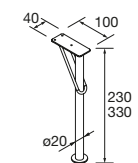

JEU DE 2 PIEDS DEVA 230 / 330

	Blanc	Noir	Chrome	€
230	84128	84129	84130	58
330	84125	84126	84127	60