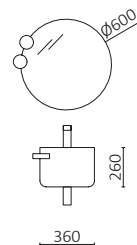

MONOLITH MINI BLANC BRILLANT		€
114527	MONOLITH MINI Blanc brillant	240
TOTAL		240
91130	Miroir OASIS 600	79
91238	Applique GILDA 90 x 2	108
114618	Porte-serviette MINI Matt black	72
103974	Siphon SMART Matt black	68
114576	Valve clicker CERAX Blanc brillant	36