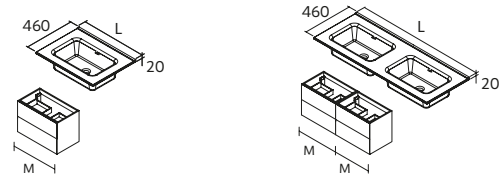

PLAN VASQUE CÉRAMIQUE

CONSTANZA SANS MITIGEUR
Céramique blanc brillant

BOUCHON DE TROP-PLEIN CHROME BRILLANT

i
Pour réaliser une composition avec plan vasque double vasque pour un meuble de largeur 1200, il sera nécessaire d'ajouter un tiroir haut avec double découpe siphon