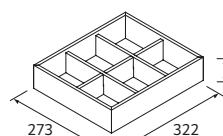

ORGANISATEUR INTERIEUR DES TIROIRS, 2 NICHE

	Noir	€
322	104593	59

ORGANISATEUR INTERIEUR DES TIROIRS, 6 NICHE

	Noir	€
332	104583	63