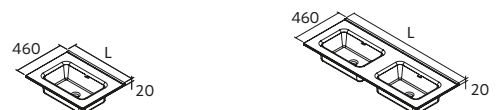

Plus d'options de plans
vasques sur mesure
page 291

VENETO

Céramique blanc brillant

Centré		€	Double		€
610	23400	258	1210	23398	463
810	23401	280			
1010	23397	323			

CONSTANZA SANS MITIGEUR

Céramique blanc brillant