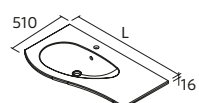

MAM
Charge minérale blanc mat

Droite			Gauche		
		€			€
910	83945	235	910	83946	235
1210	83947	305	1210	83948	305