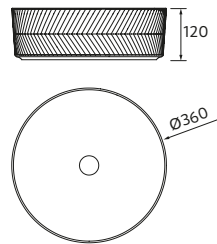

BOL
Solid surface

	Matt white	€
390	26536	232