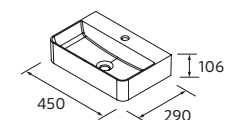

VASQUE AIDA

Céramique blanc brillant

	Centré	€
450	114533	138