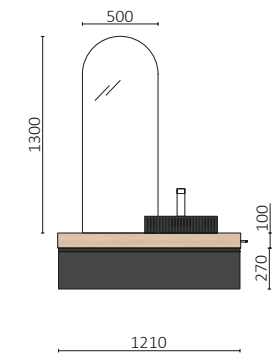

SPiRiT 1200 BLACK VELVET

	€
96415 Coquette SPiRiT 1200 Black velvet	421
90977 Poignée SPiRiT 1200 Matt black	39
117915 Plan de toilette DOMUS 1200 Chêne Sienna	334
114535 Vasque à poser VENICE Matt black	216
TOTAL	1010
113753 Miroir EMILE 500	389
103973 Siphon POSYX Laiton chromé	47
102305 Valve ouverte FLOW Matt black	55
113796 Porte-serviette LYRA Noir	60

P.232