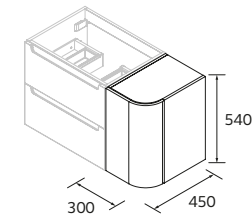

COQUETTE SUSPENDUE ALLIANCE 1 PORTE ARRONDIE

Chêne Sienna	Chêne Montana	Noyer Maya	€	Blanc brillant	White cotton	Moon grey	Black velvet	Green forest	Macchiato	Terracota	Night blue	Blue fog	€	
300	119656	119655	102832	349	97025	97026	119654	97027	97038	97034	103624	97036	97035	370