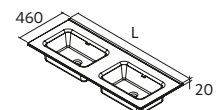

CONSTANZA SANS MITIGEUR

Céramique blanc brillant

Centré		€	Double		€
610	114557	149	1210	114560	439
810	114558	189			
1010	114559	219