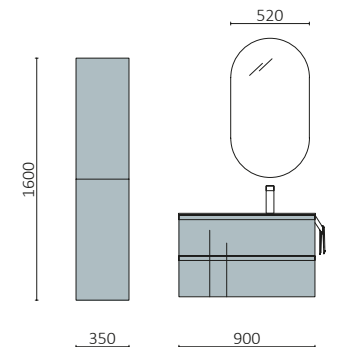

MAM 900/G BLUE FOG		€
113808	Meuble suspendu MAM 900 gauche Blue fog	1113
83946	Plan vasque MAM 910 gauche Charge minérale blanc mat	235
TOTAL		1348
113741	Miroir OLIMPIA 920	315
103973	Siphon POSYX Laiton chromé	47
102304	Valve clicker FLOW Chrome	58
23027	Porte-serviette JAZZ Blanc	45
81731	Colonne suspendue ALLIANCE Blue fog	474