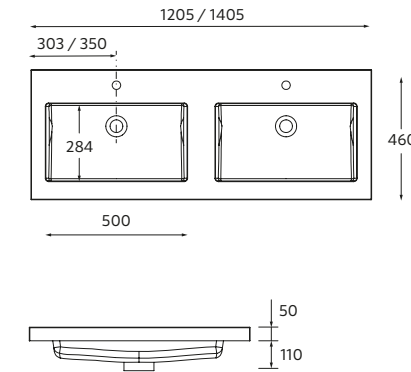

PLAN VASQUE CHARGE MINÉRALE

i

Pour réaliser une composition avec plan vasque double vasque pour un meuble de largeur 1200, il sera nécessaire d'ajouter un tiroir haut avec double découpe siphon