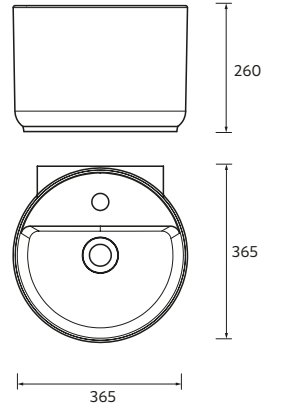

MONOLITH ROUND

Céramique

	Blanc brillant	€	Matt black	€
450	114525	384	114526	516

Note: Equerres murales de fixation incluses