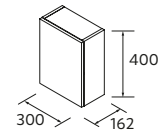

€										€

300	120091	120092	102843	184	96927	96928	120093	96929	96939	96935	103607	96937	96936	205