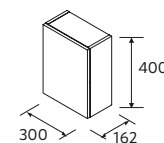

MODULE ALLIANCE 400 1 PORTE