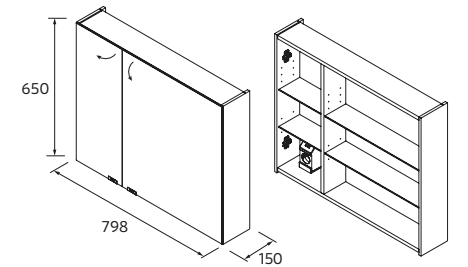

SPIEGELSCHRANK ALLIANCE

	/	€
800	24062	576