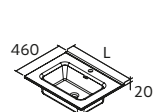

Centré		€	Double		€
610	113774	209	1210	113780	519
810	113776	269			
1010	113778	299			

Droite		€	Gauche		€
1010	113784	359	1010	113783	359

Note: Tiroir avec découpe siphon nécessaire

TOSCANA

Charge minéral blanc brillant