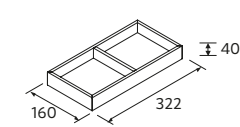

ORGANISATEUR INTERIEUR DES TIROIRS, 2 NICHE