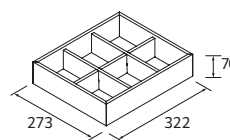

ORGANISATEUR INTERIEUR DES TIROIRS, 6 NICHES

	Noir	€
500/700	104583	63