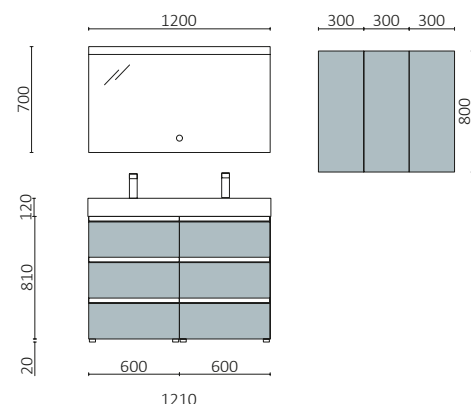

SPIRIT 1200 BLUE FOG		€
103487	Meuble SPIRIT 600 Blue fog x 2	1152
90986	Poignée SPIRIT 600 Matt white x 6	102
97257	Ensemble de 4 pieds Matt grey x 2	46
120250	Vasque sur mesure NAILA 1200 - 1310 Solid surface blanc mat	1209
TOTAL		2509
97600	Miroir ORLEANS 1200 .	499
96948	Module ALLIANCE 800 Blue fog x 3	678

COQUETTE SUSPENDUE SPIRIT 1 TIROIR SANS DÉCOUPE POUR SIPHON

	Chêne Sienna	Chêne Montana	Noyer Maya	€	Blanc brillant	White cotton	Moon grey	Black velvet	Green forest	Macchiato	Terracota	Night blue	Blue fog	€
600	119348	119344	102848	339	22630	96396	119340	96412	103438	103421	103442	103430	103425	359
800	119349	119345	102847	359	22631	96397	119341	96413	103439	103422	103443	103431	103426	380
1000	119350	119346	102846	380	22632	96398	119342	96414	103440	103423	103444	103432	103427	401
1200	119351	119347	102845	401	26626	96399	119343	96415	103441	103424	103445	103433	103428	421

MEUBLE SUSPENDU SPIRIT 2 TIROIRS AVEC DÉCOUPE POUR SIPHON

	Chêne Sienna	Chêne Montana	Noyer Maya	€	Blanc brillant	White cotton	Moon grey	Black velvet	Green forest	Macchiato	Terracota	Night blue	Blue fog	€
600	119439	119433	102854	452	26814	96400	119427	96416	103470	103446	103476	103458	103452	473
700	119440	119434	102853	462	83040	96401	119428	96417	103471	103447	103477	103459	103453	483
800	119441	119435	102852	473	22634	96402	119429	96418	103472	103448	103478	103460	103454	493
900	119442	119436	102851	483	90943	96403	119430	96419	103473	103449	103479	103461	103455	504
1000	119443	119437	102850	493	22635	96404	119431	96420	103474	103450	103480	103462	103456	514
1200	119444	119438	102849	514	23890	96405	119432	96421	103475	103451	103481	103463	103457	535

MEUBLE SPIRIT 3 TIROIRS

	Chêne Sienna	Chêne Montana	Noyer Maya	€	Blanc brillant	White cotton	Moon grey	Black velvet	Green forest	Macchiato	Terracota	Night blue	Blue fog	€
600	119455	119450	102758	535	102746	102748	119445	102752	103502	103482	103507	103492	103487	576
700	119456	119451	102759	555	102747	102749	119446	102753	103503	103483	103508	103493	103488	596
800	119457	119452	102778	576	102760	102763	119447	102766	103504	103484	103509	103494	103489	617
900	119458	119453	102779	596	102761	102764	119448	102767	103505	103485	103510	103495	103490	638
1000	119459	119454	102780	617	102762	102765	119449	102768	103506	103486	103511	103496	103491	658

POIGNEES SPIRIT: FINITIONS

	Matt white	Matt black	Gloss anodized	€
600	90986	90987	90985	17
700	90989	90990	90988	19
800	90992	90993	90991	20
900	90995	90996	90994	24
1000	90974	90975	90973	28
1200	90976	90977	90978	39

En option avec et sans poignée