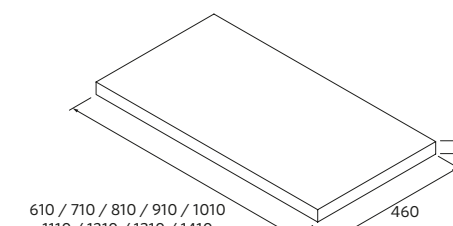

Découvrez les nouveaux accessoires en Solid Surface INTRA, conçus exclusivement pour la vasque à poser EMMA. Retrouvez-les page 335

PLANS DE TOILETTE 16 MM

							€
600	117890	117897	102253	22960	96819	96820	92
700	117891	117898	102819	96827	96839	96840	113
800	117892	117899	102254	22964	96848	96861	129
900	117893	117900	102820	97401	97402	97403	134
1000	117894	117901	102255	22968	96864	96880	139
1100	121492	121494	121496	121498	121500	121502	152
1200	117895	117902	102256	22972	96890	96898	155
1300	121493	121495	121497	121499	121501	121503	168
1400	117896	117903	104516	104508	113970	113971	269