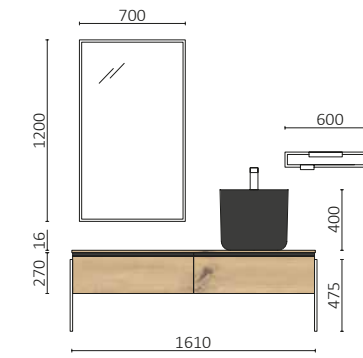

SPiRiT 1600/G CHÊNE MONTANA

	€
119345 Coquette SPiRiT 800 Chêne Montana x 2	718
90993 Poignée SPiRiT 800 Matt black x 2	40
120063 Plan de toilette sur mesure 1401 - 1800 Chêne Montana	450
114524 MONOLITH SQUARE Matt black	516
TOTAL	1724
103364 Miroir MITO LINE 1200 Noir	569
103973 Siphon POSYX Laiton chromé	47
114578 Valve clicker CERAX Matt black	36
97721 Structure métallique LLOYD BASSE Matt black x 2	346
97710 Pièce d'assemblage LLOYD MEUBLE Matt black x 4	188
97675 Façade métallique LLOYD 600 Matt black	135
97665 Patère LLOYD Matt black	40
97666 Étagère LLOYD 220 Matt black	79

P.231