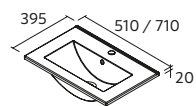

PLANS VASQUES 40

Céramique blanc brillant

	Centré	€
510	21564	129
710	97070	144