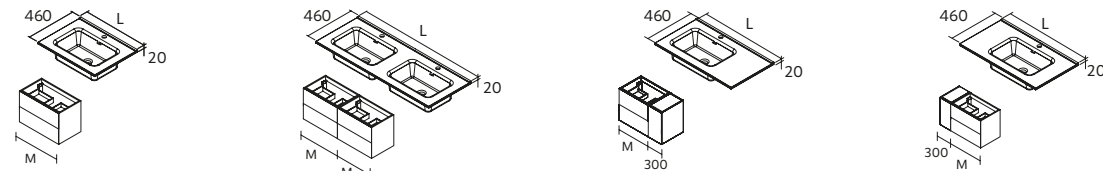

PLAN VASQUE CÉRAMIQUE

CONSTANZA
Céramique blanc brillant

Centré	€	Double	€	Droite	€	Gauche	€
610	26783	1210	26778	910	97061	910	97060
710	26782	1410	120122	1010	97063	1010	97062
810	26781	new		1110	113773	1110	113772
910	26780			1210	97066	1210	97065
1010	26779						
1210	98958						