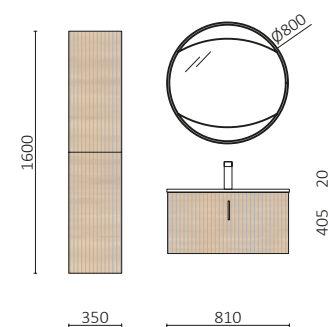

BIBA 800 CHÈNE SIENNA

		€
119105	Meuble suspendu BIBA 800 Chêne Sienna	416
103335	Poignée FIBI Brushed gold	18
113776	Plan vasque CONSTANZA 810 Matt white	269
	TOTAL	703
120107	Miroir WOOD LIBRA 800 Chêne naturel	630
103973	Siphon POSYX Laiton chromé	47
114577	Valve clicker CERAX Matt white	36
119125	Colonne suspendue BIBA Chêne Sienna	459