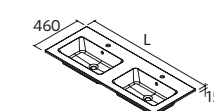

VILNA

Mineralsolid blanc mat

Centré		€	Double		€	Droite		€	Gauche		€
605	91234	285	1205	91237	465	905	97042	429	905	97041	429
805	91235	349	1605	97056	679	1005	97045	449	1005	97044	449
1005	91236	412				1605	97055	679	1605	97054	679