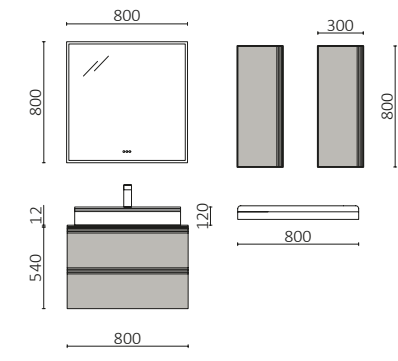

EMMA 800 MOON GREY		€
119047	Meuble suspendu EMMA 800 Moon grey	657
97497	Plan de toilette 800 Solid surface blanc mat	312
119076	Vasque à poser EMMA 710 Matt white	464
TOTAL		1433
113756	Miroir KORI LINE 800	594
103973	Siphon POSYX Laiton chromé	47
102305	Valve ouverte FLOW Matt black	55
120599	Étagère / Plan vasque INTRA RECTANGULAIRE Solid surface blanc mat	78
24734	Étagère 601 - 800 Solid surface blanc mat	238
119071	Module EMMA 800 Moon grey x 2	476

P.35