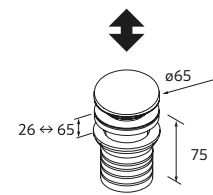

BONDE CLICKER CERAX

Céramique

Blanc brillant	Matt white	Matt black	€
114576	114577	114578	36