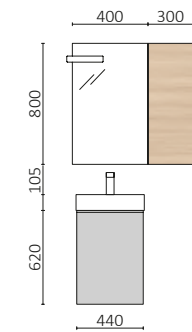

P.267

AIDA MOON GREY		€
119559	Meuble suspendu AIDA 440 Moon grey	204
114616	Poignée AIDA Brushed black	14
114533	Plan vasque AIDA Blanc brillant	138
TOTAL		356
16906	Miroir SENA 400	65
97640	Applique JUDI	54
103973	Siphon POSYX Laiton chromé	47
102305	Valve ouverte FLOW Matt black	55
120094	Module ALLIANCE 800 Chêne Sienna	215