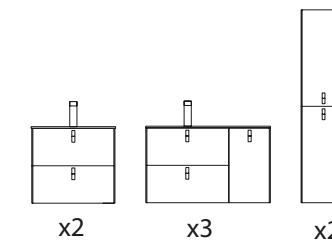

POIGNEE UNIIQ

	Chrome	Matt white	Matt black	€
23	113733	113732	113734	8