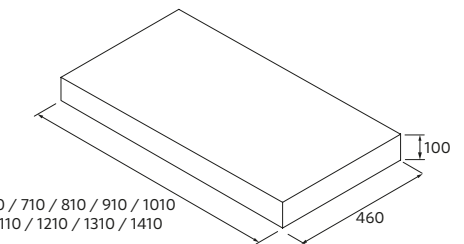

PLANS DE TOILETTE DOMUS 100 MM

				€
600	117910	117917	113876	235
700	117911	117918	113879	245
800	117912	117919	113882	253
900	117913	117920	113885	266
1000	117914	117921	113888	278
1100	121506	121508	121510	306
1200	117915	117922	113891	334
1300	121507	121509	121511	359
1400	117916	117923	113894	383

Supports réglables 80 x 340 mm et équerres de fixation incluses.