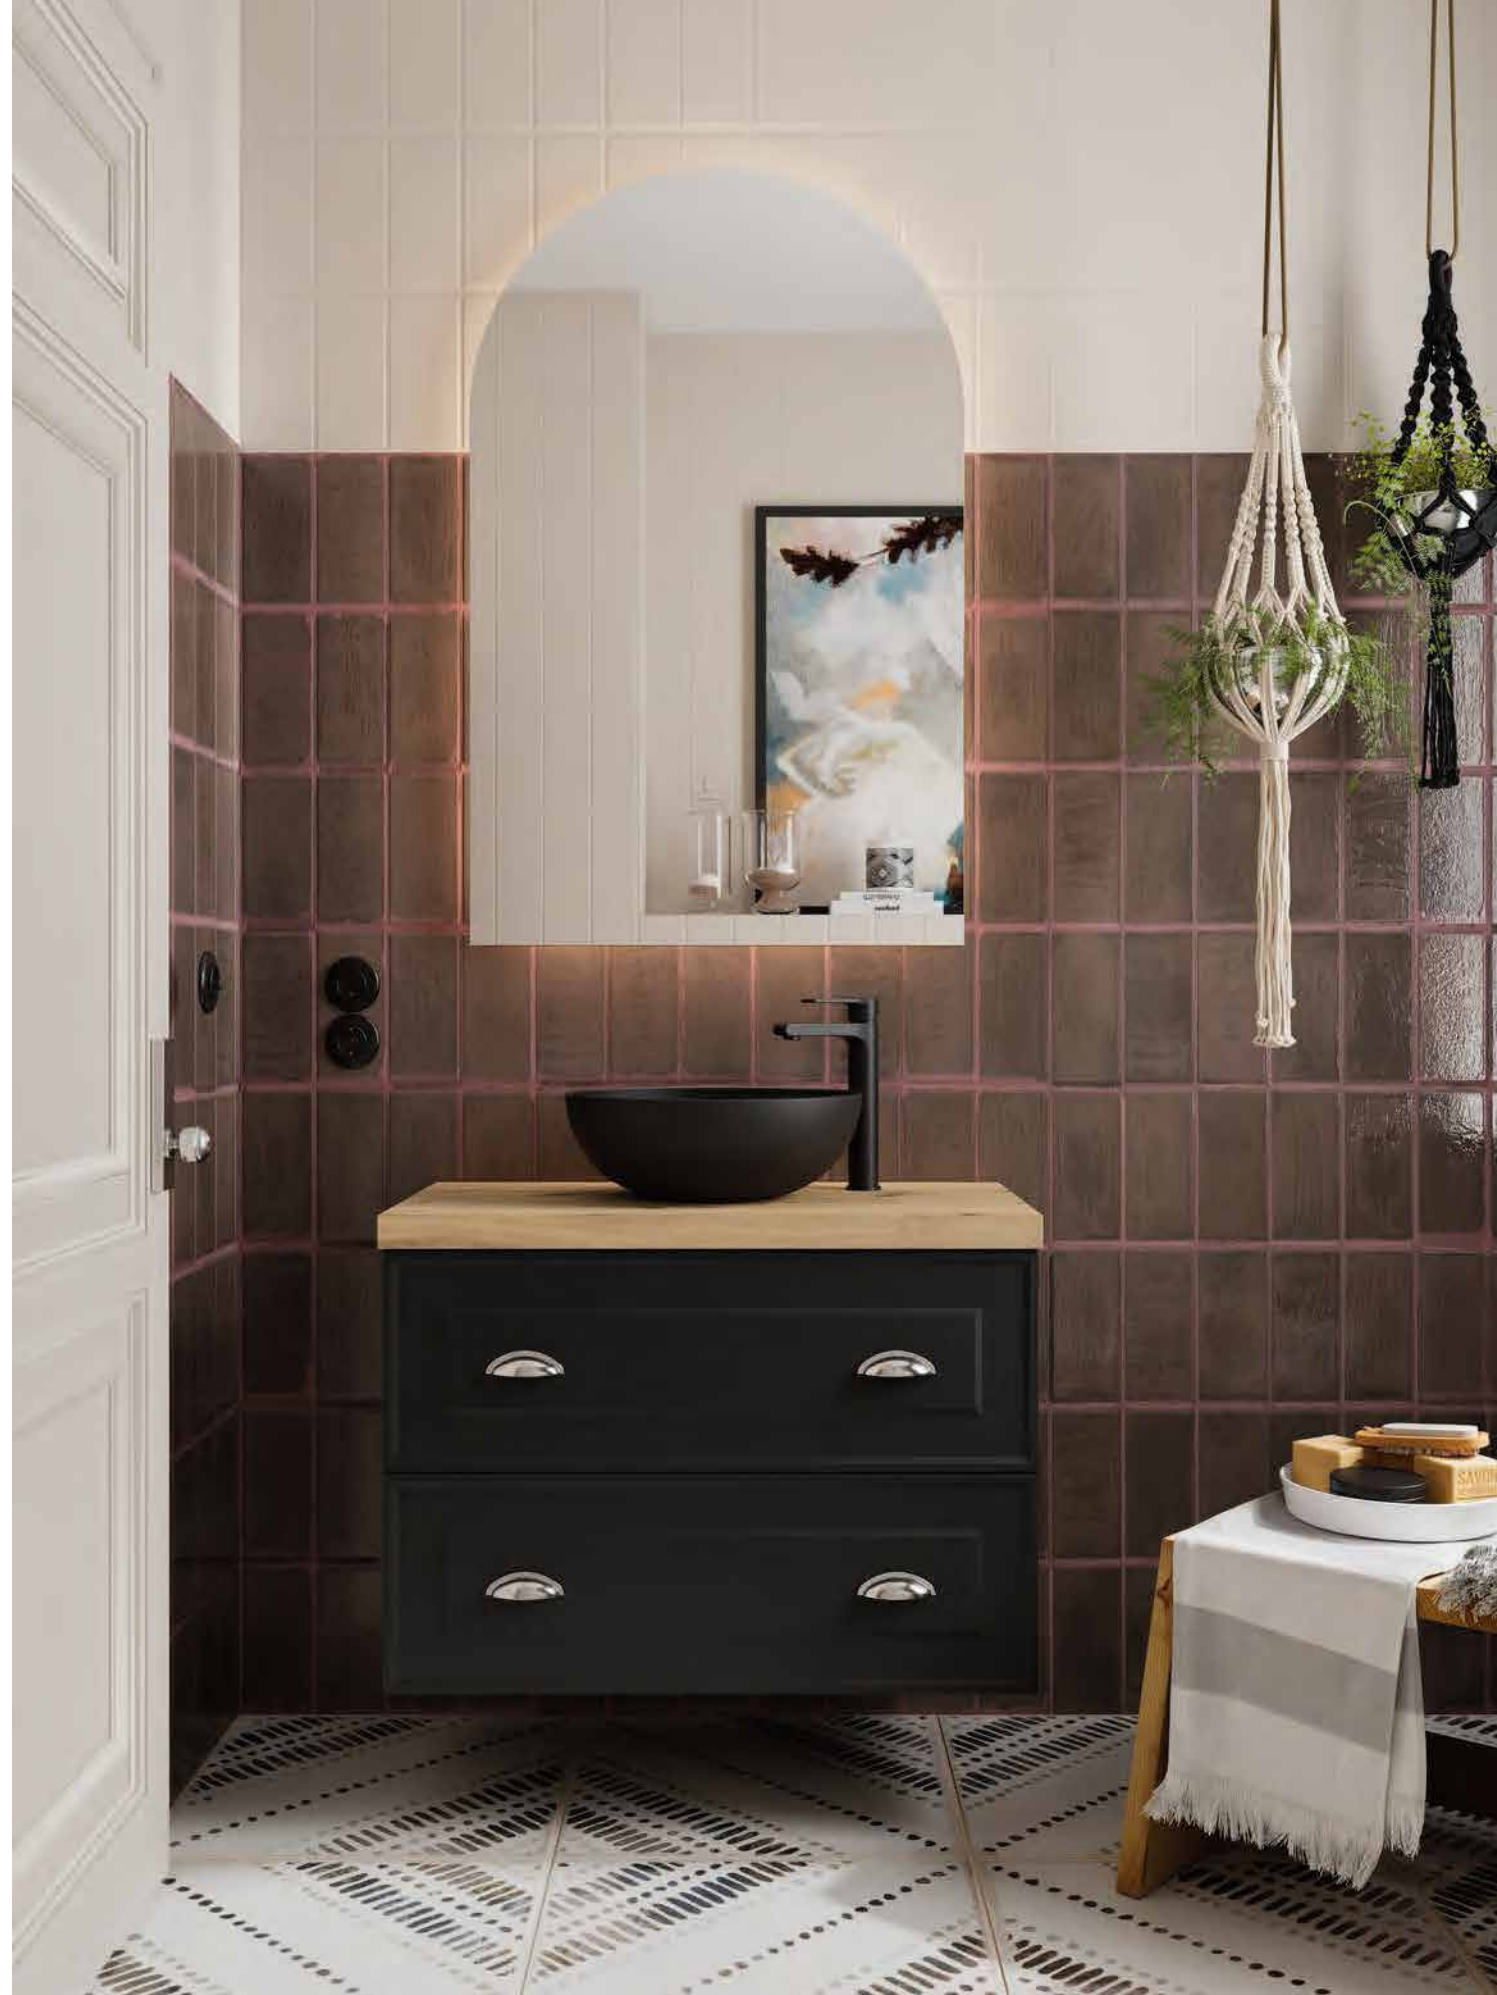

RENOIR 800 BLACK VELVET
À partir de 1195€