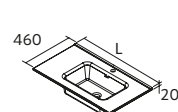

CONSTANZA

Céramique blanc mat

Centré		€	Double		€	Droite		€	Gauche		€
610	113774	209	1210	113780	519	910	113782	309	910	113781	309
810	113776	269				1010	113784	359	1010	113783	359
1010	113778	299				1110	113786	451	1110	113785	451