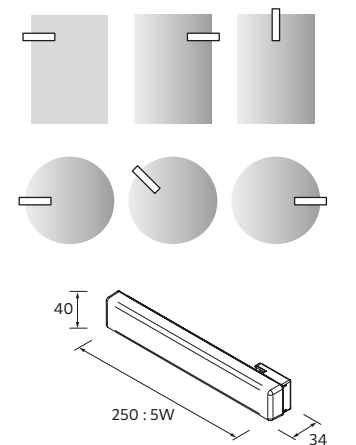

ELSA

	Chrome brillant	€
44	23537	24
233	113771	48

BOREAL

	/	€
308	84122	63
500	84123	99
700	84124	149

OPTIMUS

	/	€
600	87811	78
700	103347	81
800	87812	85
900	103348	92
1000	87813	95

JUDI

	/	€
250	97640	54

GILDA

	/	€
90	91238	54

CIRCUS

	Noir	€
315	103349	156
420	103350	162
525	103351	167

* À utiliser uniquement avec les miroirs de la série OASIS