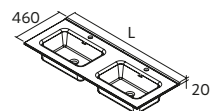

Plus d'options de plans
vasques sur mesure
page 291

CONSTANZA

Céramique blanc brillant

Centré		€	Double		€
610	26783	149	1210	26778	439
810	26781	189			
1010	26779	219			

Droite		€	Gauche		€
1010	97063	279	1010	97062	279

Note: Tiroir avec découpe siphon nécessaire

Plus d'options de plans
vasques sur mesure
page 291