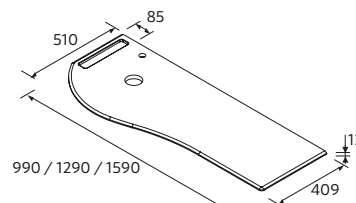

PLAN DE TOILETTE MAM AVEC PORTE-SERVIETTE INTÉGRÉ DROITE

DROITE

	Solid surface blanc mat	€	Ardoise noire	€	Marbre blanc	€	Terrazo natura	€
990	85967	441	96751	441	97389	441	103293	441
1290	85969	482	96752	482	97390	482	103294	482
1590	91128	640	96758	640	97391	640	103295	640