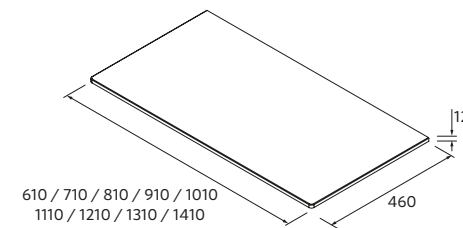

Découvrez les nouveaux accessoires en Solid Surface INTRA, conçus exclusivement pour la vasque à poser EMMA. Retrouvez-les page 335

PLANS DE TOILETTE 16 MM

							€
600	117890	117897	102253	22960	96819	96820	92
700	117891	117898	102819	96827	96839	96840	113
800	117892	117899	102254	22964	96848	96861	129
900	117893	117900	102820	97401	97402	97403	134
1000	117894	117901	102255	22968	96864	96880	139
1100	121492	121494	121496	121498	121500	121502	152
1200	117895	117902	102256	22972	96890	96898	155
1300	121493	121495	121497	121499	121501	121503	168
1400	117896	117903	104516	104508	113970	113971	269