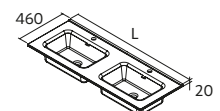

CONSTANZA

Céramique noire mat

Centré		€	Double		€
610	113789	209	1210	113792	519
810	113790	269			
1010	113791	299