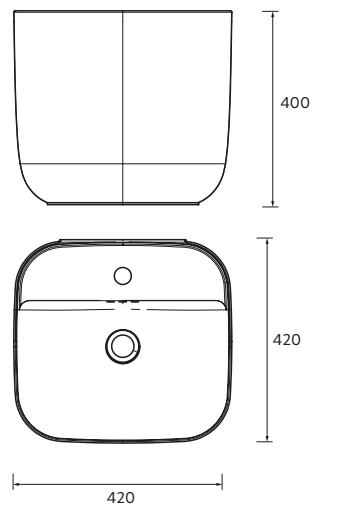

	Blanc brillant	€	Matt black	€
450	114525	384	114526	516

Note: Equerres murales de fixation incluses

MONOLITH SQUARE

Céramique

	Blanc brillant	€	Matt black	€
420	114523	384	114524	516

Note: Equerres murales de fixation incluses