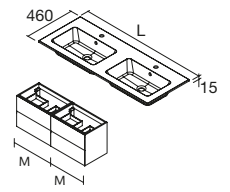

VILNA
Mineralsolid blanc mat

Centré	€	
605	91234	285
705	97039	329
805	91235	349
905	97040	379
1005	91236	412
1205	91327	444

1 vasque, 2 robinet	€	
1205	97046	479

Double	€	
1205	91237	465
1405	97053	509
1605	97056	679

i Pour réaliser une composition avec plan vasque double pour un meuble de largeur 1200, il sera nécessaire d'ajouter un tiroir haut avec double découpe siphon