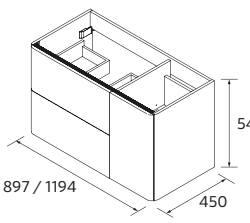

MEUBLE SUSPENDU UNIIQ 2 TIROIRS / 1 PORTE DROITE

	Matt white	Nata	Macchiato	Blush Pink	Cajun	Terracota	Ebrom	Sol	€
900	24604	24605	83110	119876	119880	96643	119892	24613	545
1200	24626	24627	83094	119877	119881	96648	119893	24635	617
	Dusty Teal	Bosque	Royal green	Night blue	Blue fog	Humo	Matt black	€	
900	119886	24624	83119	83122	83115	24610	24611	545	
1200	119887	24646	83098	83099	83096	24632	24633	617