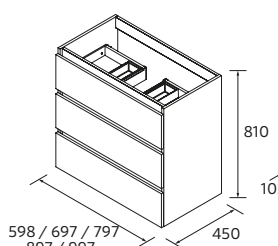

MEUBLE SUSPENDU SPIRIT 2 TIROIRS AVEC DÉCOUPE POUR SIPHON

	Chêne Sienna	Chêne Montana	Noyer Maya	€	Blanc brillant	White cotton	Moon grey	Black velvet	Green forest	Macchiato	Terracota	Night blue	Blue fog	€
600	119439	119433	102854	452	26814	96400	119427	96416	103470	103446	103476	103458	103452	473
700	119440	119434	102853	462	83040	96401	119428	96417	103471	103447	103477	103459	103453	483
800	119441	119435	102852	473	22634	96402	119429	96418	103472	103448	103478	103460	103454	493
900	119442	119436	102851	483	90943	96403	119430	96419	103473	103449	103479	103461	103455	504
1000	119443	119437	102850	493	22635	96404	119431	96420	103474	103450	103480	103462	103456	514
1200	119444	119438	102849	514	23890	96405	119432	96421	103475	103451	103481	103463	103457	535