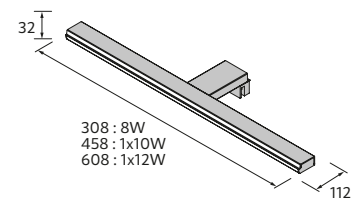

PANDORA

	Matt black	€
308	97177	62
458	97178	79
608	97179	99