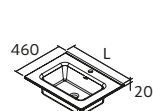

CONSTANZA

Céramique noire mat

Centré		€	Double		€
610	113789	209	1210	113792	519
810	113790	269			
1010	113791	299