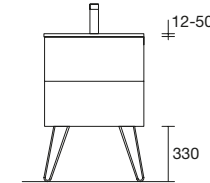

	Onix	€
1200	120624	254

PIEDS POUR PLANS VASQUE CLASSIQUES HAUTEUR 330 MM

PIEDS POUR COMPOSITIONS AVEC VASQUE A POSER ET VENETO HAUTEUR 230 MM

TIROIR MÉTALLIQUE HAUT POUR MEUBLE AVEC DÉCOUPE SIPHON, COQUETTE A DROITE