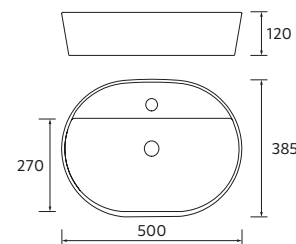

TENTO
Céramique

		€
420	24551	159
500	24552	179