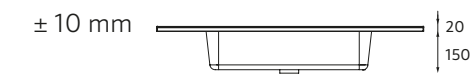

i

Pour réaliser une composition avec plan vasque double vasque pour un meuble de largeur 1200, il sera nécessaire d'ajouter un tiroir haut avec double découpe siphon

Vasque
PLAN VASQUE CÉRAMIQUE

CONSTANZA
Céramique blanc mat