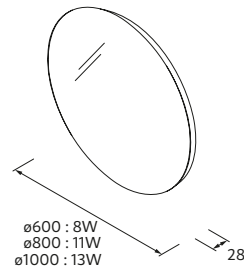

REFLEJO

	/	€
800	20740	335
1000	20741	359
1200	20742	385
1400	91115	455
1600	91116	479

MOON

	/	€
600	91120	299
800	83963	329
1000	83964	389

DOPPIO

	/	€
1150	103355	419

SUNRISE

	/	€
800	86287	259
1000	86289	289

ÉTAGÈRE SUNRISE

	Blanc	Matt black	€
800	86288	91113	129
1000	86290	91114	159

OLIMPIA

	/	€	Black velvet	€	Or	€
920	113741	315	113740	330	113739	330

ORGANIC

	/	€
600	26775	349
800	26776	379

EMILE

	/	€
500	113753	389
700	113754	429

LOUIS

	/	€
600	113751	369
700	113752	469