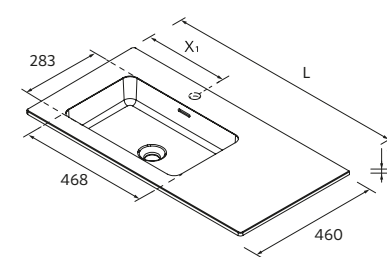

Plan vasque en Solid Surface, avec vasque Naila de 468 mm avec trop-plein

Choisir la forme

Robinetterie

Téléchargez le bon de commande sur mesure sur www.salgar.net

PLANS VASQUES NAILA PLUS

Solid surface blanc mat