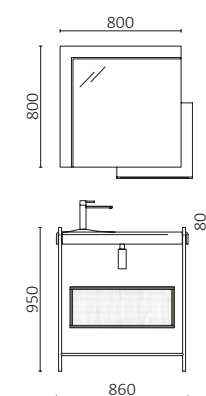

OCEAN ICONIC 860 NOYER MAYA		€
120595	Ensemble Meuble + Plan Vasque OCEAN 860	1342
TOTAL		1342
120579	Coquette OCEAN 700 Noyer Maya	551
120114	Miroir JOHN 800	570
103974	Siphon SMART Matt black	68
119871	Valve clicker/ouverte ELIA Solid surface blanc mat	112

P.18