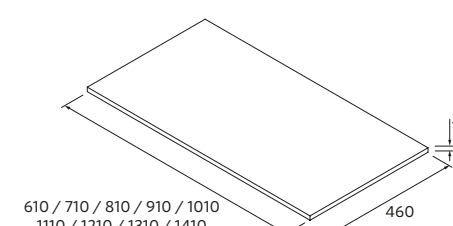

Consultez notre guide de perçage pour les plans de toilette

MONOLITH ROUND
Céramique

	Blanc brillant	€		Matt black	€
450	114525	384	114526	516	

MONOLITH SQUARE
Céramique

	Blanc brillant	€		Matt black	€
420	114523	384	114524	516	

ALTIRO
Céramique

	Matt white	€
390	24555	229

LOKUM
Céramique

	Matt black	€
400	87734	229

KANDY
Céramique

	Blanc brillant	€		Matt black	€
360	91489	205	114519	300	

COZY
Céramique

	Matt white	€
420	114532	240

VENICE
Céramique

	Matt white	€		Matt black	€
480	114534	114535	216		

DUNE
Céramique

	Sand	€
360	114522	324

LOOP
Céramique

	Matt black	€		Matt grey	€
410	114520	114521	360		

VARMEGA
Céramique

	Blanc brillant	€
500	24553	159

TALEA
Solid surface

	Matt white	€		Matt black	€
360	97649	295	97652	315	

TENTO
Céramique

	Blanc brillant	€
420	24551	159
500	24552	179

BOL
Solid surface

	Matt white	€
390	26536	232

BULKAN
Solid surface

	Matt black	€
390	91491	232

MAEL
Solid surface

	Matt white	€		Matt black	€
500	97654	295	97655	315	

EMMA
Solid surface

	Matt white	€
510	119075	383
710	119076	464

CARLA
Céramique

	Blanc brillant	€		Clay	€		Denim	€		Hunter	€
460	103343	158	102280	102282	102283	282					

BICA
Solid surface

	Matt white	€		Matt black	€		Moon grey	€		Green forest	€		Macchiato	€		Terracota	€		Night blue	€		Blue fog	€
390	97647	295	97648	315	120102	103315	102271	103314	103313	103312	336												

Découvrez les nouveaux accessoires en Solid Surface INTRA, conçus exclusivement pour la vasque à poser EMMA. Retrouvez-les page 335

PLANS DE TOILETTE 16 MM

							€
600	117890	117897	102253	22960	96819	96820	92
700	117891	117898	102819	96827	96839	96840	113
800	117892	117899	102254	22964	96848	96861	129
900	117893	117900	102820	97401	97402	97403	134
1000	117894	117901	102255	22968	96864	96880	139
1100	121492	121494	121496	121498	121500	121502	152
1200	117895	117902	102256	22972	96890	96898	155
1300	121493	121495	121497	121499	121501	121503	168
1400	117896	117903	104516	104508	113970	113971	269