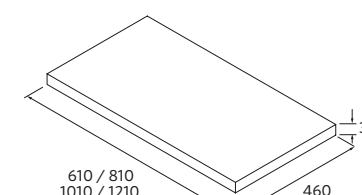

Céramique

	Sand	€
360	114522	324

PLANS DE TOILETTE ÉPAISSEUR 35 MM

		Chêne Montana	€
600	120078	198	
800	120080	250	
1000	120082	310	
1200	120083	362	

LOOP

Céramique

	Matt black		Matt grey	€
410	114520	114521	360	