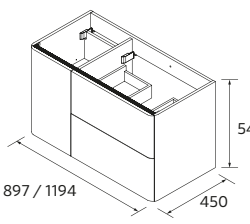

MEUBLE SUSPENDU UNIIQ 2 TIROIRS / 1 PORTE GAUCHE

	Matt white	Nata	Macchiato	Blush Pink	Cajun	Terracota	Ebrom	Sol	€
900	24648	24649	83124	119874	119878	96642	119890	24657	545
1200	24670	24671	83101	119875	119879	96647	119891	24679	617
	Dusty Teal	Bosque	Royal green	Night blue	Blue fog	Humo	Matt black	€	
900	119884	24668	83126	83127	83125	24654	24655	545	
1200	119885	24690	83105	83107	83103	24676	24677	617