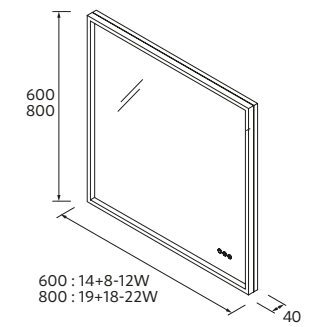

KORI CURVE

	/	€
600	113757	474
800	113758	594
1000	113759	714