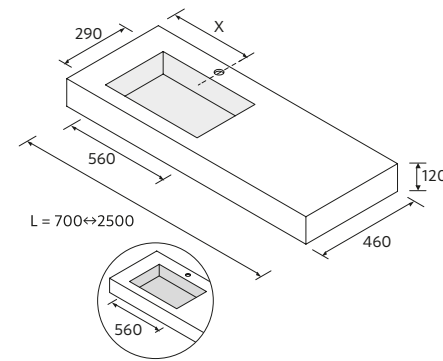

PLANS COMPACT AVEC VASQUE INTÉGRÉE (560) PROFONDEUR 460 MM

	Chêne Montana	Havana	Marbre blanc	Ciment	Graphite pierre	€
700 - 800	120019	84096	83340	83392	103210	662
801 - 1000	120020	84097	83341	83393	103211	791
1001 - 1200	120021	84098	83342	83394	103212	921
1201 - 1400	120022	84099	83343	83395	103213	1049
1401 - 1600	120023	84100	83344	83396	103214	1177
1601 - 1800	120024	84101	83345	83397	103215	1306
1801 - 2000	120025	84102	83346	83398	103216	1436
2001 - 2500	120026	84103	83347	83399	103217	1951

! Supports réglables 105 x 415 mm et équerres de fixation incluses.