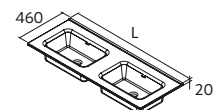

Plus d'options de plans
vasques sur mesure
page 291

VENETO

Céramique blanc brillant

Centré		€	Double		€
610	23400	258	1210	23398	463
810	23401	280			
1010	23397	323			

CONSTANZA SANS MITIGEUR

Céramique blanc brillant