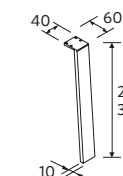

JEU DE 2 PIEDS UNIIQ 230 / 330

	Blanc	Noir	Chrome	€
230	24716	24717	24718	33
330	24713	24714	24715	38

JEU DE 2 PIEDS KLIM 230 / 330

	Blanc	Noir	Inox	€
230	84135	84136	84137	26
330	84131	84132	84134	34

ORGANISATEUR INTERIEUR DES TIROIRS, 1 NICHE