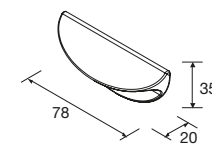

POIGNEE UNIIQ

	Chrome	Matt white	Matt black	€
23	113733	113732	113734	8