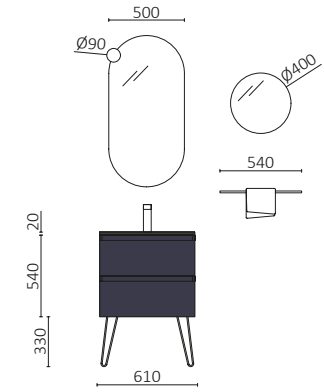

P.242

SPIRIT 600 NIGHT BLUE		€
103458	Meuble suspendu SPIRIT 600 Night blue	473
113789	Plan vasque CONSTANZA 610 Matt black	209
24714	Jeu 2 pieds UNIIQ Noir	38
TOTAL		720
103357	Miroir OVALO	109
91238	Applique GILDA 90	54
103973	Siphon POSYX Laiton chromé	47
114578	Valve clicker CERAX Matt black	36
103356	Miroir OASIS 400	69
103338	Porte-serviette SQUARE BARRA 540 Matt black	72