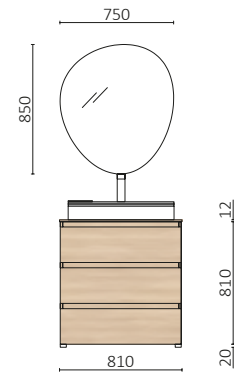

P.234

SPIRIT 800 CHÊNE SIENNA		€
119457	Meuble SPIRIT 800 Chêne Sienna	576
97257	Ensemble de 4 pieds Matt grey	23
97497	Plan de toilette 800 Solid surface blanc mat	312
119076	Vasque à poser EMMA 710 Matt white	464
TOTAL		1375
120110	Miroir SHARON .	504
103973	Siphon POSYX Laiton chromé	47
119871	Valve clicker/ouverte ELIA Solid surface blanc mat	112
120597	Étagère / Plan vasque INTRA ROND Solid surface blanc mat	54