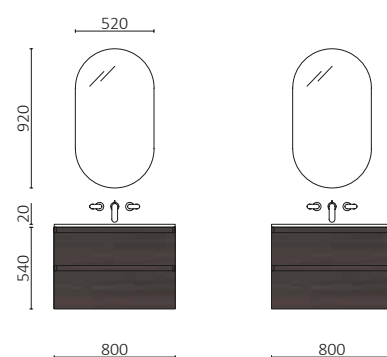

MARA 800 EUCALYPTUS OCÉANIQUE		€
114007	Meuble suspendu MARA 800 Eucalyptus océanique x 2	2080
114558	Plan vasque CONSTANZA 810 Blanc brillant x 2	378
TOTAL		2458
113741	Miroir OLIMPIA 920 x 2	630
103973	Siphon POSYX Laiton chromé x 2	94
102304	Valve clicker FLOW Chrome x 2	116

P.60