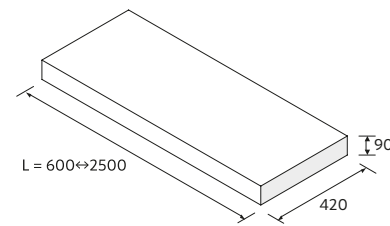

ÉTAGÈRES COMPAKT PROFONDEUR 380 MM

	Chêne Montana	Havana	Marbre blanc	Ciment	Graphite pierre	€
600 - 800	119973	84078	25929	25945	103235	500
801 - 1000	119974	84079	25930	25946	103236	636
1001 - 1200	119975	84080	25931	25947	103237	770
1201 - 1400	119976	84081	25932	25948	103238	905
1401 - 1600	119977	84082	25933	25949	103239	1041
1601 - 1800	119978	84083	25934	25950	103240	1175
1801 - 2000	119979	84084	25935	25951	103241	1309
2001 - 2500	119980	84085	25936	25952	103242	1717