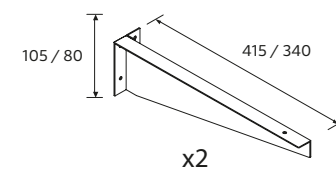

JEU DE 2 ÉQUERRES DE SUPPORT RÉGLABLE

	€
340 X 80	26197 84
415 X 105	26196 91

PORTE SEVIETTES COMPAKT

	Matt white	Matt black	Chrome	€
330	26194	26195	26193	103

PLANS COMPACT AVEC VASQUE INTÉGRÉE (460) PROFONDEUR 460 MM