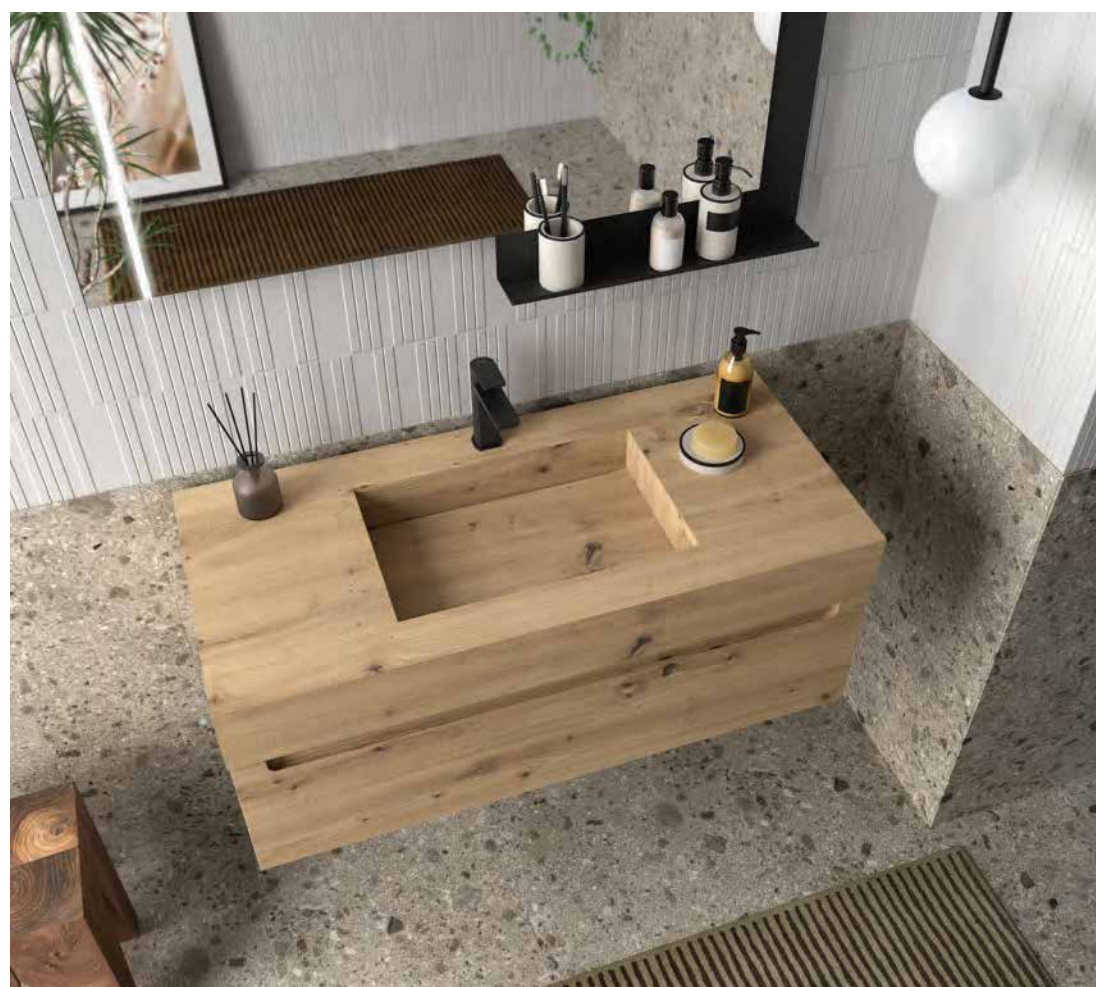

COMPAKT 1000 CHÊNE MONTANA
À partir de 1195€