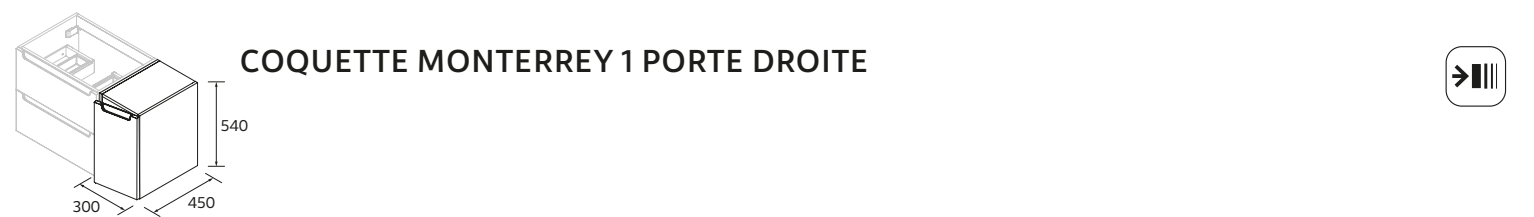

COQUETTE MONTERREY 1 PORTE DROITE

	Chêne Sienna	Chêne Montana	Noyer Maya	€	Blanc brillant	White cotton	Moon grey	Black velvet	Green forest	Macchiato	Terracota	Night blue	Blue fog	€
300	119336	119335	102907	231	96543	96548	119334	96549	96580	96550	103621	96578	96551	251