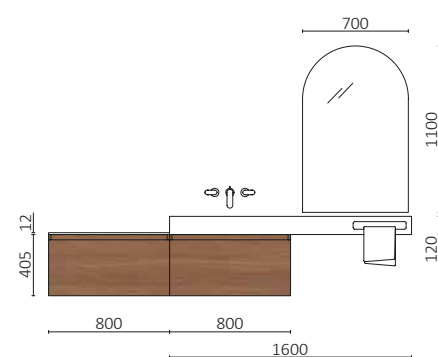

P.52

MARA 2400 NOYER AMÉRICAIN		€
113997	Meuble suspendu MARA 800 Noyer américain x 2	1534
120217	Vasque sur mesure NAILA 1511 - 1610 Solid surface blanc mat	1076
97497	Plan de toilette 800 Solid surface blanc mat	312
TOTAL		2922
113754	Miroir EMILE 700	429
103973	Siphon POSYX Laiton chromé	47
119871	Valve clicker/ouverte ELIA Solid surface blanc mat	112

P.54