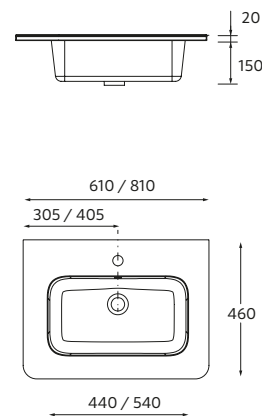

UNI IQ
Céramique blanche mat

Centré		€
610	113427	221
810	113428	275

Associez-le à la bonde clicker en céramique Cerax
Voir page 304