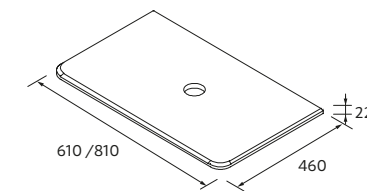

PLANS DE TOILETTE UNIIQ (PIERRE COMPACTE)

	Calacatta	Noir Marquina	€
600	95083	95079	417
800	95084	96795	448