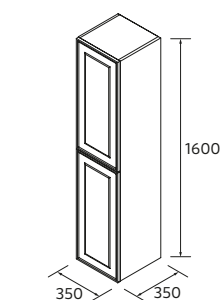

COLONNE RENOIR 1600 AVEC 2 PORTES

	White cotton	Moon grey	Black velvet	Green forest	Macchiato	Night blue	Blue fog	€
350	91317	119575	91318	91321	91319	91320	91323	509