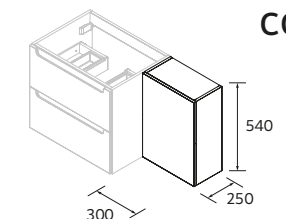

COQUETTE FAIBLE PROFONDEUR 250 ALLIANCE

Chêne Sienna	Chêne Montana	Noyer Maya	€	Blanc brillant	White cotton	Black velvet	€	
300	119671	119670	102824	173	87512	97003	97004	195