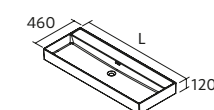

VENETO SANS MITIGEUR

Céramique blanc brillant

Centré		€	Double		€
1010	85911	323	1210	85913	463