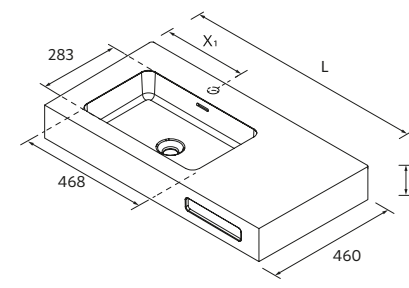

Standard

Murale

PLANS VASQUES NAILA AVEC JUPE

Solid surface blanc mat

Largeur (mm)	Longueur (mm)	Code produit	Prix (€)
600 - 710	120208	749	
711 - 810	120209	759	
811 - 910	120210	769	
911 - 1010	120211	772	
1011 - 1110	120212	775	
1111 - 1210	120213	779	
1211 - 1310	120214	852	
1311 - 1410	120215	925	
1411 - 1510	120216	999	
1511 - 1610	120217	1076	
1611 - 1710	120218	1153	
1711 - 1810	120219	1229	
1811 - 1910	120220	1262	
1911 - 2010	120221	1295	
2011 - 2110	120222	1328	
2111 - 2210	120223	1361	
2211 - 2310	120224	1394	
2311 - 2410	120225	1429	