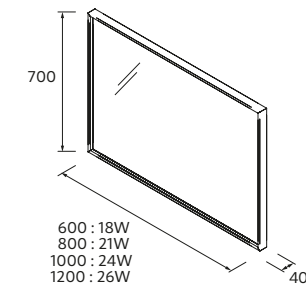

MITO CURVE

	Noir	€
600	103358	419
800	103359	459
1000	103360	589