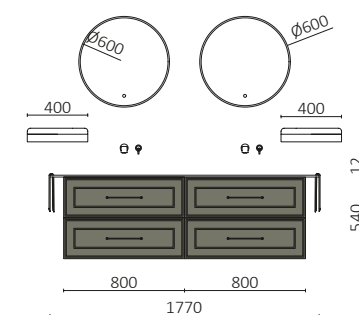

RENOIR 1600 GREEN FOREST		€
91309	Meuble suspendu RENOIR 800 Green forest x 2	1328
91335	Poignée STYLE 192 Matt black x 4	92
120325	Vasque sur mesure LAGO 1711 - 1810 Solid surface blanc mat	979
TOTAL		2399
113743	Miroir GLOBE 600 Noir x 2	718
103973	Siphon POSYX Laiton chromé x 2	94
102306	Valve clicker FLOW Matt black x 2	116
82333	Étagère 400 Solid surface blanc mat x 2	244