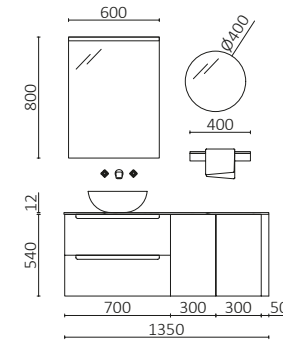

P.204

MONTERREY 1350/D WHITE COTTON		€
96472	Meuble suspendu MONTERREY 700 White cotton	596
97003	Coquette ALLIANCE 300 White cotton x 2	390
96810	Crédence ALLIANCE 540 White cotton	28
120407	Plan de toilette 1311 - 1410 Terrazo natura	502
26536	Vasque à poser BOL Matt white	232
TOTAL		1748
16908	Miroir SENA 600	82
87811	Applique OPTIMUS 600	78
103973	Siphon POSYX Laiton chromé	47
102303	Valve ouverte FLOW Chrome	55
103356	Miroir OASIS 400	69
26126	Étagère porte-serviette 400 Solid surface blanc mat	79