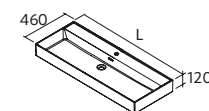

VENETO

Céramique blanc brillant

Centré		€	Double		€
610	23400	258	1210	23398	463
810	23401	280			
1010	23397	323