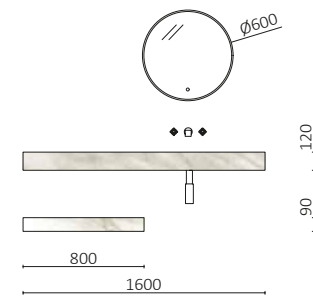

COMPAKT 1600 MARBRE BLANC		€
83357	Plan de toilette COMPAKT 51, 1401 - 1600 Marbre blanc	1246
	TOTAL	1246
113744	Miroir GLOBE 600 Or	359
102303	Valve ouverte FLOW Chrome	55
25969	Étagère COMPAKT 42, 600 - 800 Marbre blanc	512

P.145