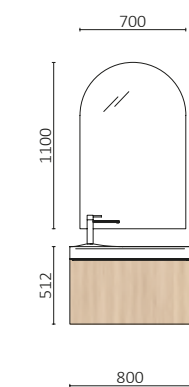

OCEAN HORIZON 800 CHÊNE SIENNA		€
120587	Meuble suspendu OCEAN 800 Chêne Sienna	552
120723	Poignée OCEAN 800 Matt black	30
120585	Plan vasque OCEAN 800 Solid surface blanc mat	756
TOTAL		1338
113754	Miroir EMILE 700	429
102307	Siphon court CONEX Blanc	60
119871	Valve clicker/ouverte ELIA Solid surface blanc mat	112

P.17