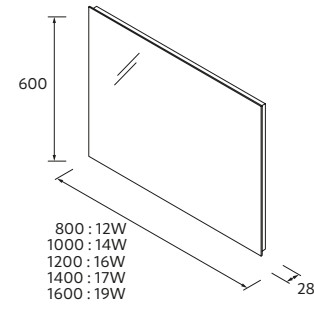

MOON

	/	€
600	91120	299
800	83963	329
1000	83964	389

DOPPIO

	/	€
1150	103355	419

SUNRISE

	/	€
800	86287	259
1000	86289	289

ÉTAGÈRE SUNRISE

	Blanc	Matt black	€
800	86288	91113	129
1000	86290	91114	159