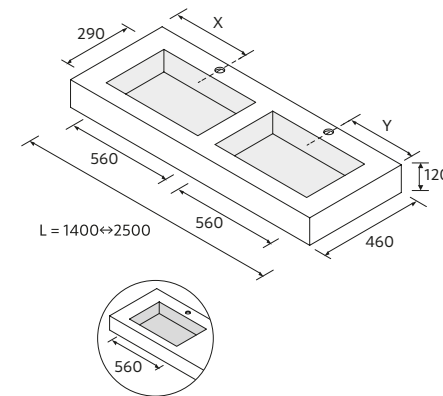

PLANS COMPACT AVEC VASQUE INTÉGRÉE (560) PROFONDEUR 460 MM

	Chêne Montana	Havana	Marbre blanc	Ciment	Graphite pierre	€
1400 - 1600	120029	84105	83349	83401	103218	1712
1601 - 1800	120030	84106	83350	83402	103219	1842
1801 - 2000	120031	84107	83351	83403	103220	1970
2001 - 2500	120032	84108	83352	83404	103221	2485