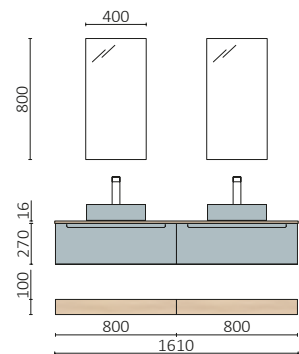

P.211

MONTERREY 1600 BLUE FOG		€
96437	Coquette MONTERREY 800 Blue fog x 2	756
120057	Plan de toilette sur mesure 1401 - 1800 Chêne Sienna	450
103312	Vasque à poser BICA Blue fog x 2	672
TOTAL		1878
16906	Miroir SENA 400 x 2	130
117912	Plan de toilette DOMUS 800 Chêne Sienna x 2	506
103976	Siphon CONEX Laiton chromé x 2	178
102303	Valve ouverte FLOW Chrome x 2	110