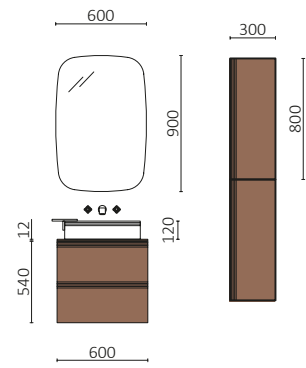

EMMA 1100 TERRACOTA

À partir de 1402€

EMMA 800 MOON GREY
À partir de 1433€

EMMA

P.32

EMMA 600 CAJUN		€
119040	Meuble suspendu EMMA 600 Cajun	625
102266	Plan de toilette 600 Terrazo natura	302
119075	Vasque à poser EMMA 510 Matt white	383
TOTAL		1310
113751	Miroir LOUIS 600	369
103973	Siphon POSYX Laiton chromé	47
119871	Valve clicker/ouverte ELIA Solid surface blanc mat	112
120597	Étagère / Plan vasque INTRA ROND Solid surface blanc mat	54
119070	Module EMMA 800 Cajun x 2	476