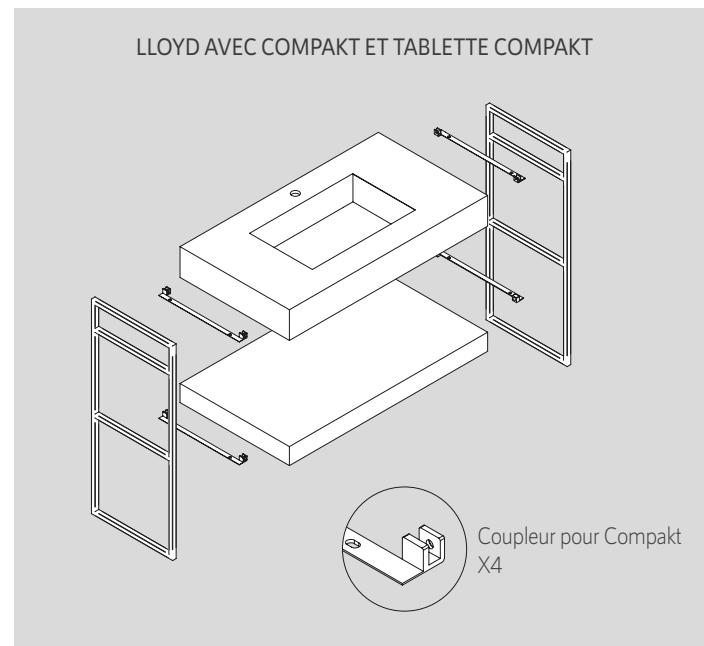

FAÇADE MÉTALLIQUE LLOYD

400/600/800 x 100 x 29 mm

	Matt white	Matt black	€
400	97671	97674	125
600	97672	97675	135
800	97673	97677	146