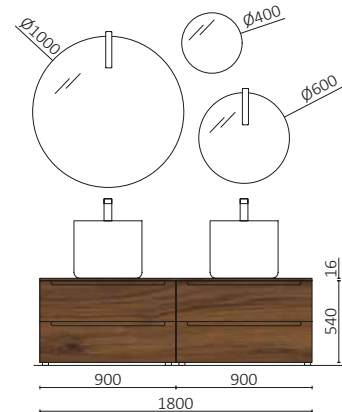

P.212

MONTERREY 1800 NOYER MAYA		€
102940	Meuble suspendu MONTERREY 900 Noyer Maya x 2	1276
102260	Plan de toilette sur mesure 1401 - 1800 Noyer Maya	450
114525	MONOLITH ROUND Blanc brillant x 2	768
97257	Ensemble de 4 pieds Matt grey x 2	46
TOTAL		2540
91132	Miroir OASIS 1000	130
91130	Miroir OASIS 600	79
103356	Miroir OASIS 400	69
97640	Applique JUDI x 2	108
103975	Siphon SMART Laiton chromé x 2	136
114576	Valve clicker CERAX Blanc brillant x 2	72