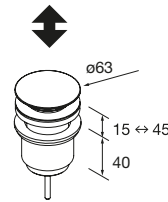

BONDE CLICKER FLOW

Matt black	Chrome	€
102306	102304	58