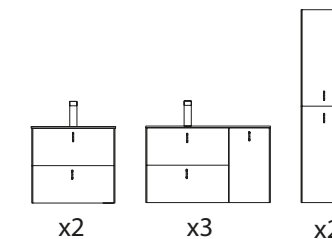

POIGNEE OMEGA BOUTON

	Brushed gold	Matt black	€
62	113769	113770	16