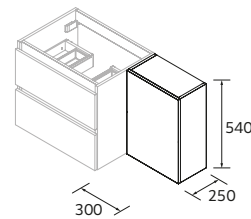

€				€	
Chêne Sienna	Chêne Montana	Noyer Maya		Blanc brillant	White cotton	Black velvet		
300	119671	119670	102824	173	87512	97003	97004	195