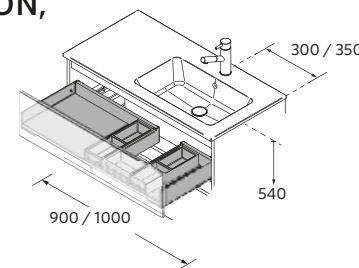

PUSH C

TIROIR MÉTALLIQUE HAUT POUR MEUBLE AVEC DÉCOUPE SIPHON, COQUETTE A DROITE

	Onix	€
900	103628	171
1000	103417	181

TIROIR MÉTALLIQUE HAUT POUR MEUBLE AVEC DÉCOUPE SIPHON, COQUETTE A GAUCHE

	Onix	€
900	103629	171
1000	103418	181