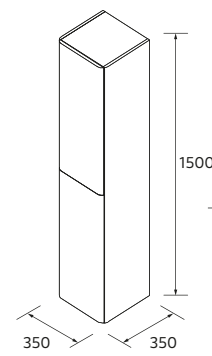

MEUBLE SUSPENDU UNIIQ 2 TIROIRS

	Matt white	Nata	Macchiato	Blush Pink	Cajun	Terracota	Ebrom	Sol	€
600	96593	96599	96601	119872	117883	96611	119888	96607	462
800	96620	96624	96626	119873	117884	96633	119889	96629	483
	Dusty Teal	Bosque	Royal green	Night blue	Blue fog	Humo	Matt black	€	
600	119882	96598	96619	96600	96616	96614	96613	462	
800	119883	96623	96641	96625	96638	96636	96635	483	

MEUBLE SUSPENDU UNIIQ 2 TIROIRS / 1 PORTE DROITE

	Matt white	Nata	Macchiato	Blush Pink	Cajun	Terracota	Ebrom	Sol	€
900	24604	24605	83110	119876	119880	96643	119892	24613	545
1200	24626	24627	83094	119877	119881	96648	119893	24635	617
	Dusty Teal	Bosque	Royal green	Night blue	Blue fog	Humo	Matt black	€	
900	119886	24624	83119	83122	83115	24610	24611	545	
1200	119887	24646	83098	83099	83096	24632	24633	617	

MEUBLE SUSPENDU UNIIQ 2 TIROIRS / 1 PORTE GAUCHE

	Matt white	Nata	Macchiato	Blush Pink	Cajun	Terracota	Ebrom	Sol	€
900	24648	24649	83124	119874	119878	96642	119890	24657	545
1200	24670	24671	83101	119875	119879	96647	119891	24679	617
	Dusty Teal	Bosque	Royal green	Night blue	Blue fog	Humo	Matt black	€	
900	119884	24668	83126	83127	83125	24654	24655	545	
1200	119885	24690	83105	83107	83103	24676	24677	617	

COLONNE SUSPENDUE UNIIQ

	Matt white	Nata	Macchiato	Blush Pink	Cajun	Terracota	Ebrom	Sol	€
350	24692	24693	83088	119894	117882	96649	119896	24701	573
	Dusty Teal	Bosque	Royal green	Night blue	Blue fog	Humo	Matt black	€	
350	119895	24712	83092	83093	83091	24698	24699	573	

POIGNEE UNIIQ

	Chrome	Matt white	Matt black	€
23	113733	113732	113734	8

POIGNEE EMOJI

	Greyge	Mokka	Rose	€
78	113766	113764	113765	22

POIGNEE OMEGA

	Brushed gold	Matt black	€
190	113767	113768	30

POIGNEE OMEGA BOUTON

	Brushed gold	Matt black	€
62	113769	113770	16