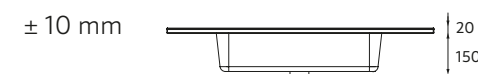

!
Associez-le à la bonde clicker en céramique Cerax
Voir page 304