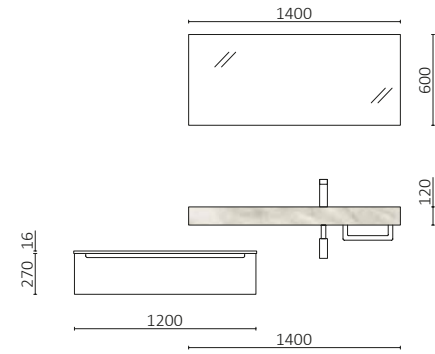

COMPAKT 1400 MARBRE BLANC		€
25429	Plan de toilette COMPAKT 46, 1201 - 1400 Marbre blanc	1029
TOTAL		1029
91115	Miroir REFLEXO 1400	455
103975	Siphon SMART Laiton chromé	68
102303	Valve ouverte FLOW Chrome	55
26194	Porte-serviette COMPAKT Matt white	103
96448	Coquette MONTERREY 1200 White cotton	471
96890	Plan de toilette 1200 White cotton	160

! Supports réglables 80 x 340 mm et équerres de fixation incluses.