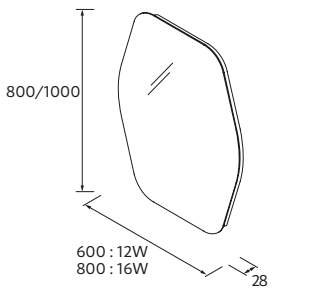

REFLEJO

	/	€
800	20740	335
1000	20741	359
1200	20742	385
1400	91115	455
1600	91116	479

MOON

	/	€
600	91120	299
800	83963	329
1000	83964	389

DOPPIO

	/	€
1150	103355	419

SUNRISE

	/	€
800	86287	259
1000	86289	289

ÉTAGÈRE SUNRISE

	Blanc	Matt black	€
800	86288	91113	129
1000	86290	91114	159

OLIMPIA

	/	€	Black velvet	€	Or	€
920	113741	315	113740	330	113739	330

ORGANIC

	/	€
600	26775	349
800	26776	379

EMILE

	/	€
500	113753	389
700	113754	429

LOUIS

	/	€
600	113751	369
700	113752	469