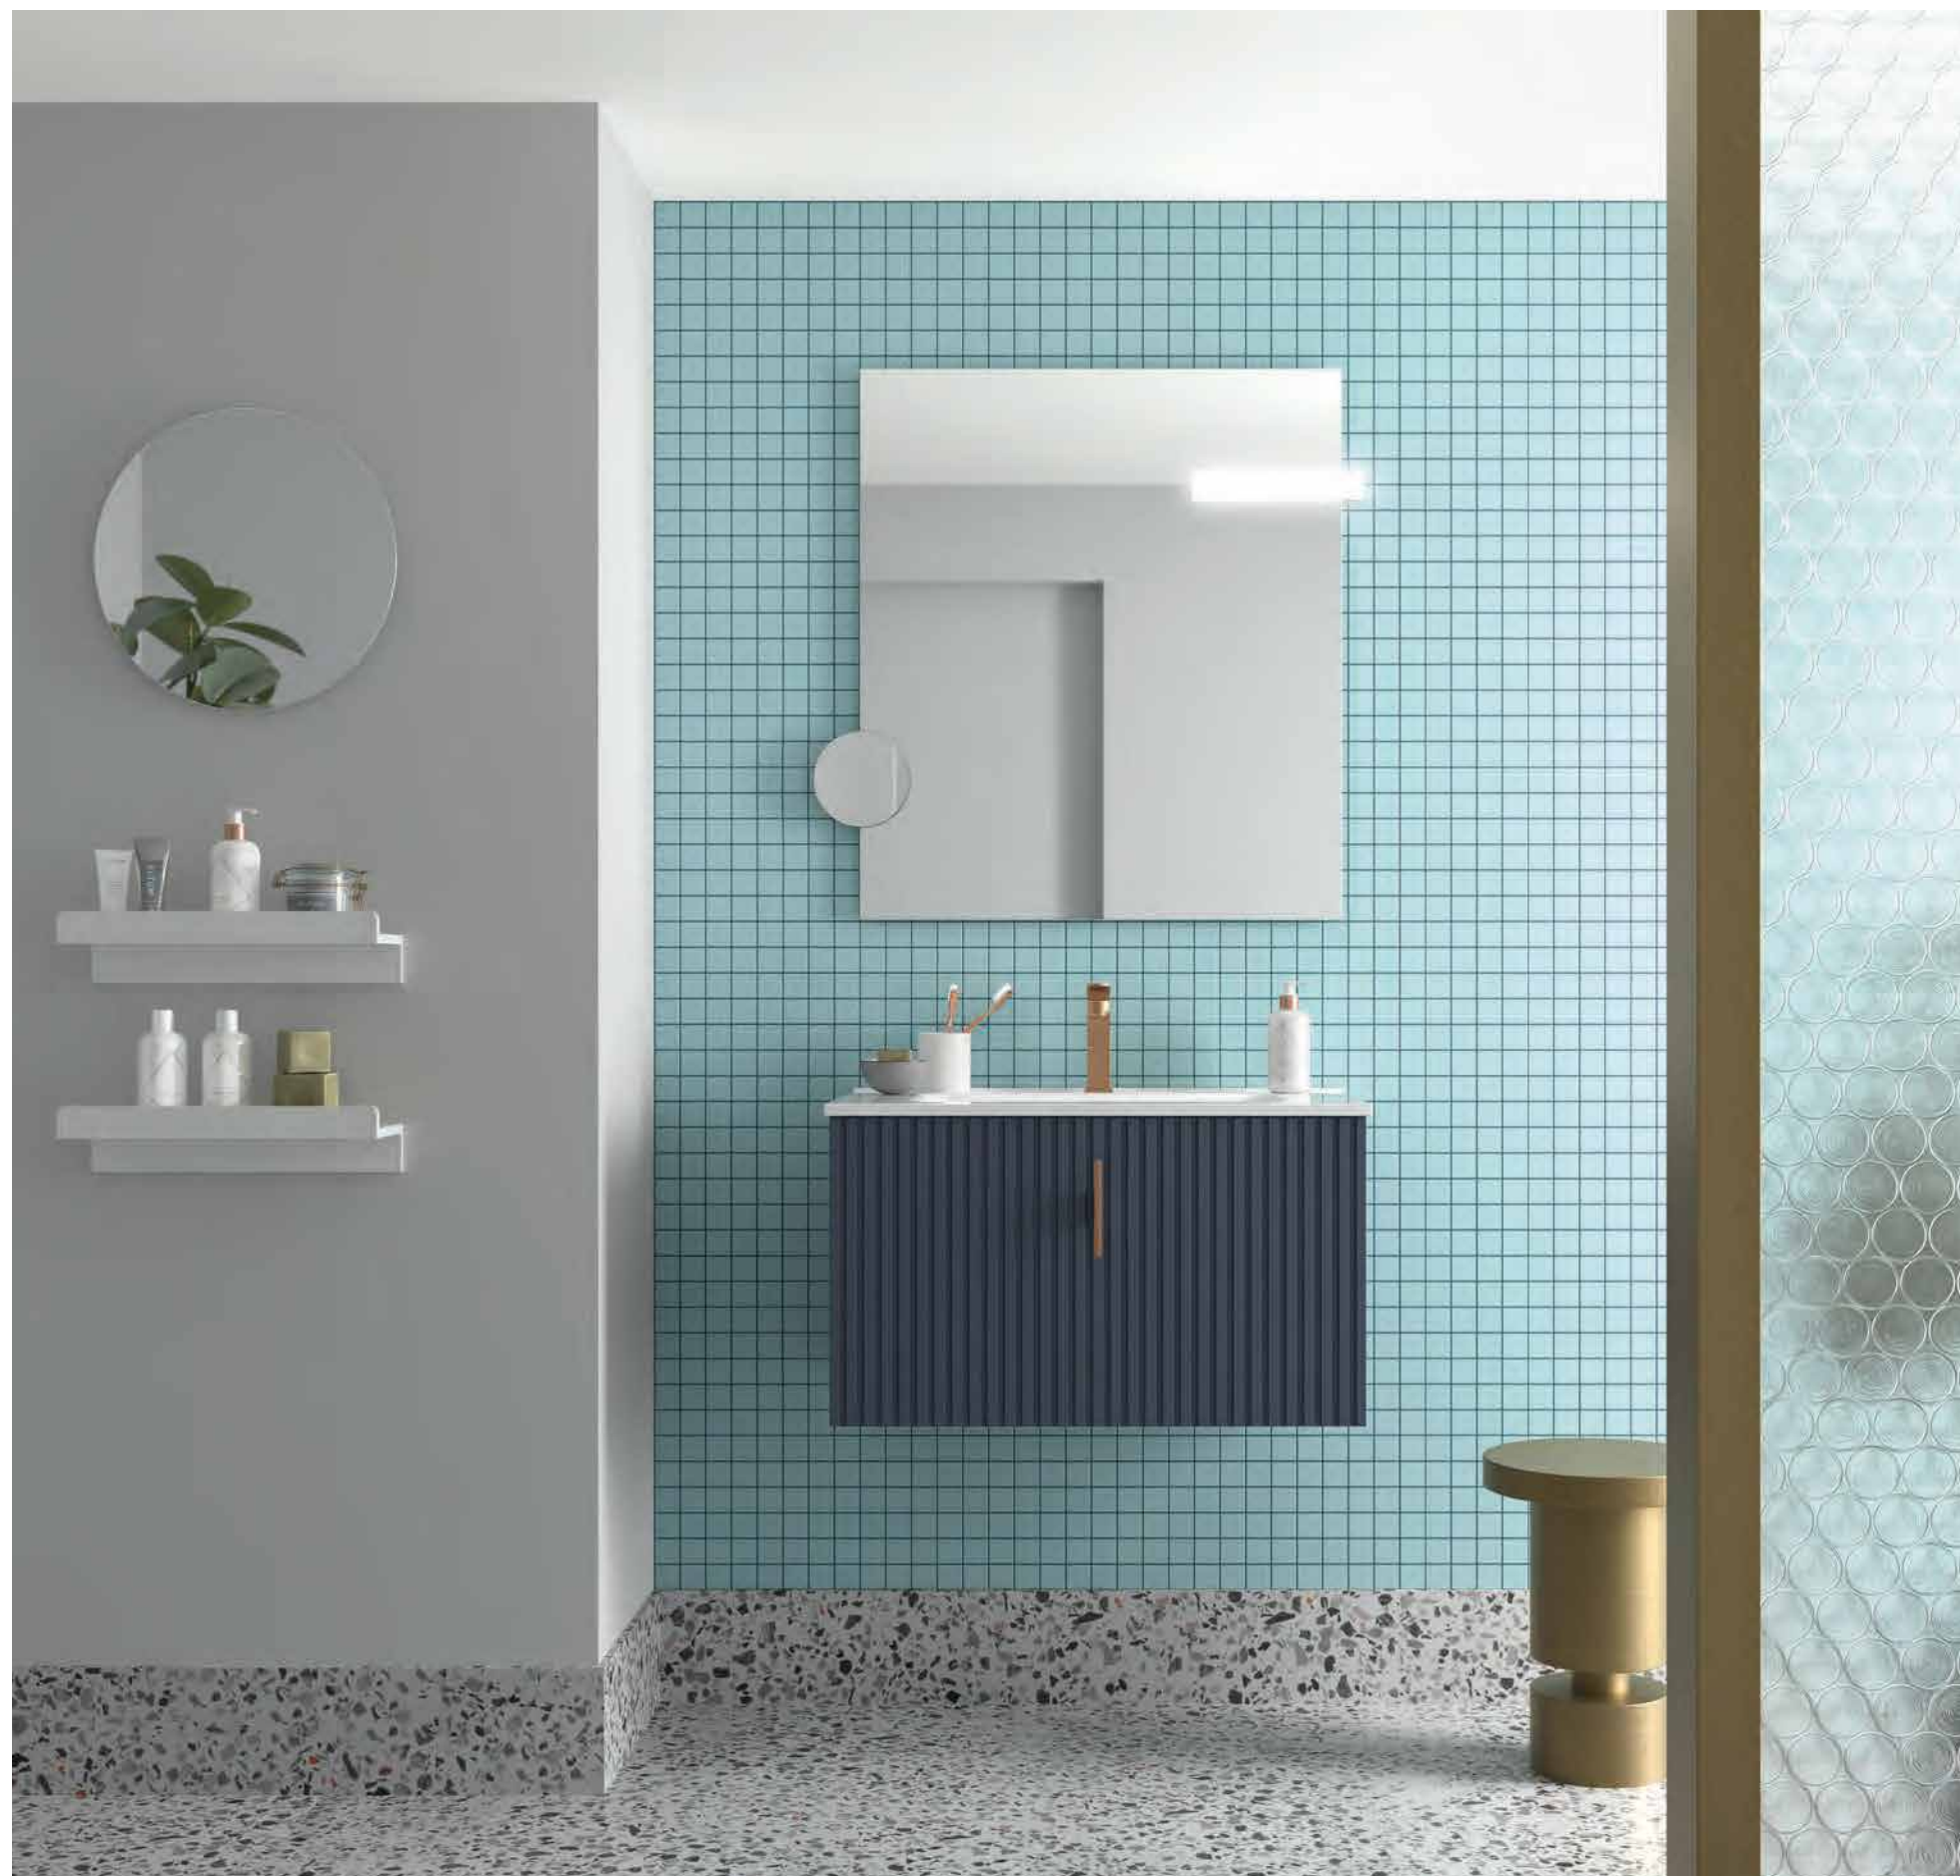

Des intérieurs qui s'adaptent à vos besoins ; choisissez la solution avec 1 tiroir grande capacité ou, la solution avec 2 tiroirs dont un tiroir intérieur pour optimiser le rangement des petits accessoires. Les deux options sont équipées du tiroir métallique GRASS V8, d'une capacité de 40Kg, un tiroir métallique ultra fin avec ouverture totale et fermeture amortie.