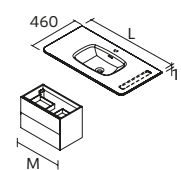

UNI IQ AVEC OU SANS PORTE-SERVIETTES
Solid surface blanc mat

Centré		€	Droite		€	Gauche		€
610-690	96787	483	910-990	96789	510	910-990	103182	510
810-890	96788	500	1210-1290	97377	571	1210-1290	103183	571