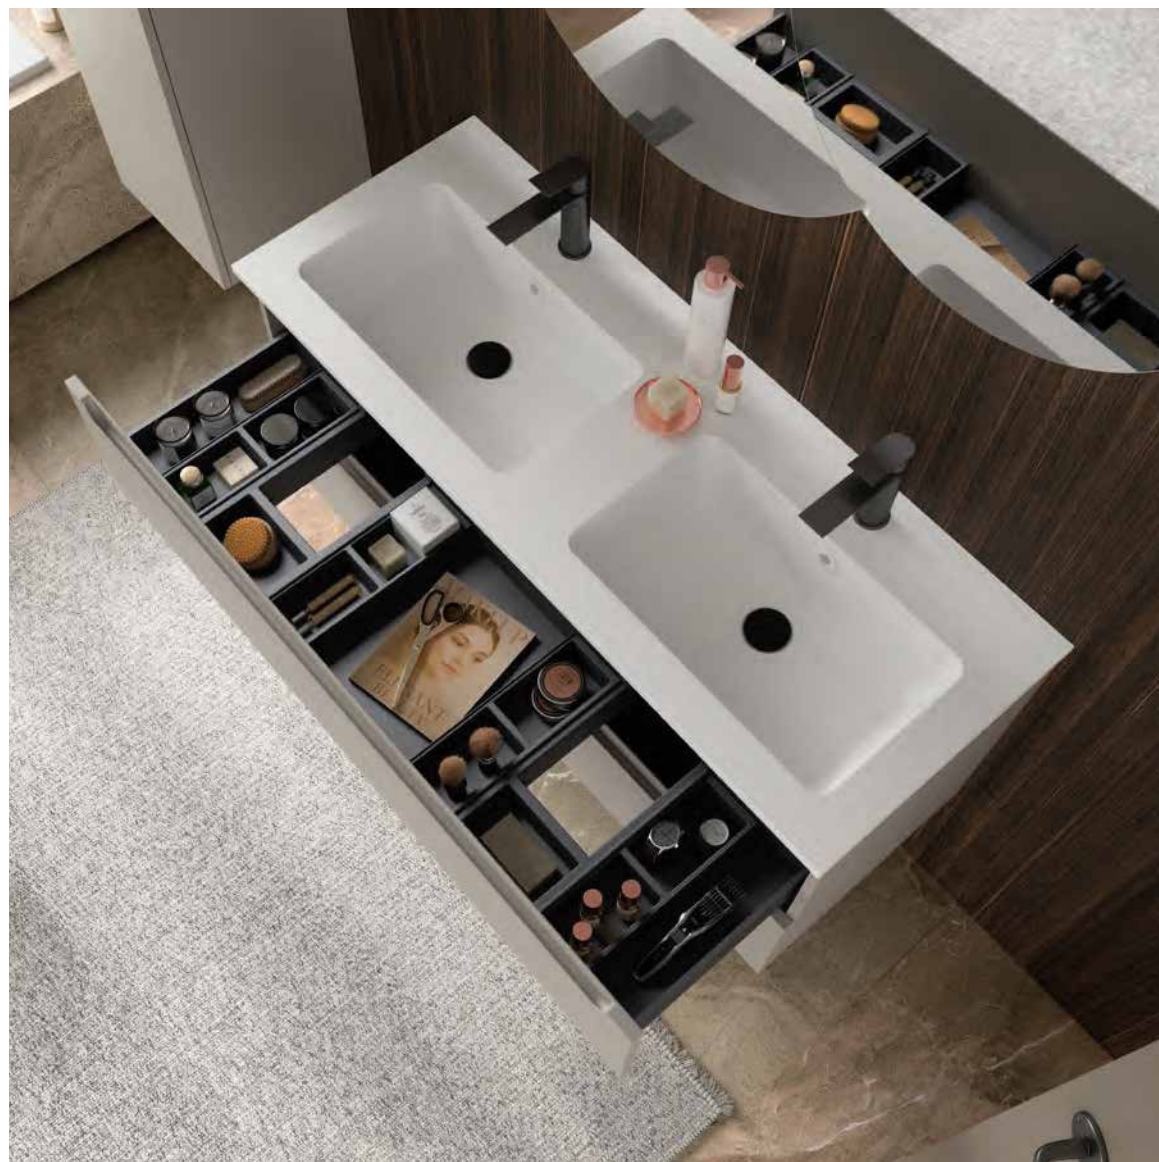

Modular

MONTERREY 900 CHÊNE SIENNA
À partir de 1073€

Réaliser votre plan vasque sur mesure avec nos options de vasques personnalisées. Choisissez également le type et la position de la vasque ou des vasques, la configuration pour robinetterie classique ou pour robinetterie murale et, ajoutez si vous le souhaitez un ou deux porte-serviettes. Vous obtiendrez ainsi un plan vasque unique adapté à vos besoins et à vos envies.