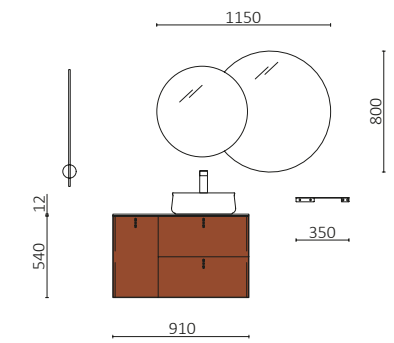

UNIIQ 900/G TERRACOTA		€
96642	Meuble suspendu UNIIQ 900 gauche Terracota	545
113770	Poignée OMEGA 62 Matt black x 3	48
24727	Plan de toilette UNIIQ 900 Solid surface blanc mat	267
114532	Vasque à poser COZY Matt white	240
TOTAL		1100

103355	Miroir DOPPIO	419
103973	Siphon POSYX Laiton chromé	47
102305	Valve ouverte FLOW Matt black	55
103340	Étagère porte-serviette SQUARE Matt black	58

P.117