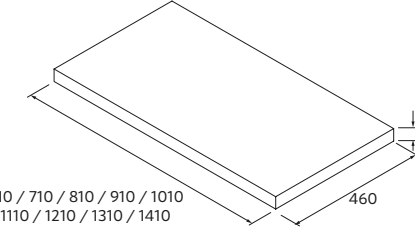

PLANS DE TOILETTE 35 MM

	Chêne Montana	€
600	120078	198
700	120079	225
800	120080	250
900	120081	281
1000	120082	310
1100	121504	336
1200	120083	362
1300	121505	388
1400	120084	413