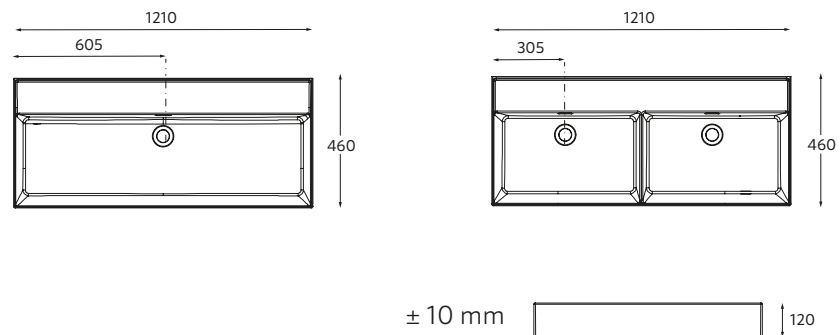

VENETO SANS MITIGEUR
Céramique blanc brillant

	Centré	€	Double	€
1010	85911	323	1210	85913
1210	85912	453		463

Note: Quincaillerie mural de fixation incluse

i

Pour réaliser une composition avec plan vasque double vasque pour un meuble de largeur 1200, il sera nécessaire d'ajouter un tiroir haut avec double découpe siphon