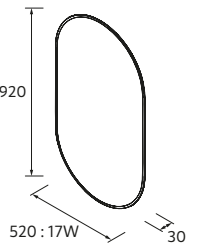

OLIMPIA

	/	€	Black velvet	€	Or	€
920	113741	315	113740	330	113739	330

ORGANIC

	/	€
600	26775	349
800	26776	379