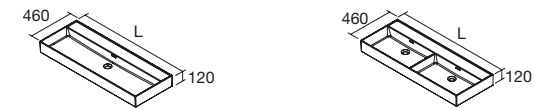

VENETO SANS MITIGEUR
Céramique blanc brillant

Centré		Double	
	€		€
1010	85911	1210	85913