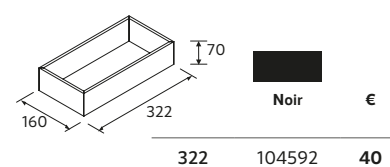

ORGANISATEUR INTERIEUR DES TIROIRS, 1 NICHE

Noir	€
322	104592 40