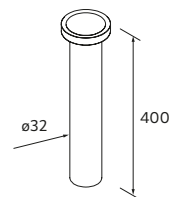

TUBE

Noir	€	Chromé	€
85679	34	7787	35