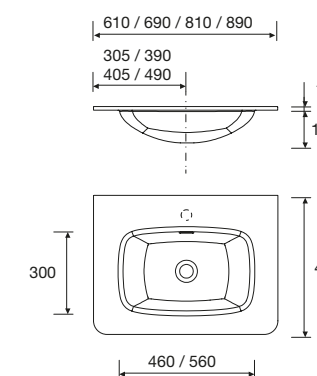

Standard

Towel rail

BOUCHON DE TROP-PLEIN BLANC MAT / CHROME BRILLANT

UNI IQ
Mineralsolid blanc mat

Centré		€	Droite		€	Gauche		€
605	97058	390	905	24543	417	905	24544	417
805	97059	407	1205	24545	478	1205	24546	478