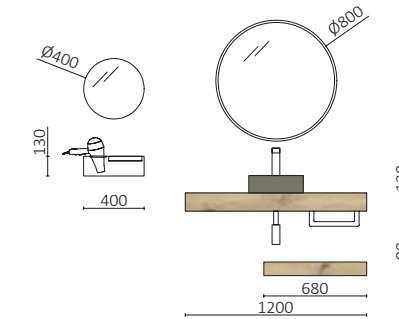

COMPAKT 1200 CHÊNE MONTANA		€
120008	Plan de toilette COMPAKT 51, 1001 - 1200 Chêne Montana	904
103315	Vasque à poser BICA Green forest	336
	TOTAL	1240
103359	Miroir MITO CURVE 800 Noir	459
103974	Siphon SMART Matt black	68
102305	Valve ouverte FLOW Matt black	55
26195	Porte-serviette COMPAKT Matt black	103
119981	Étagère COMPAKT 42, 600 - 800 Chêne Montana	512
103356	Miroir OASIS 400	69
120119	Façade en bois LLOYD 400 Chêne Montana	42
97668	Support pour sèche-cheveux/fer à repasser LLOYD Matt black	51
97666	Étagère LLOYD 220 Matt black	79

P.149