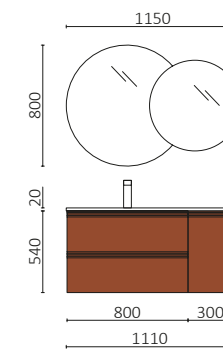

EMMA 1100 TERRACOTA		€
119050	Meuble suspendu EMMA 800 Terracota	657
119062	Coquette EMMA 300 droite Terracota	294
113786	Plan vasque CONSTANZA 1100 droite Matt white	451
TOTAL		1402
103355	Miroir DOPPIO	419
103973	Siphon POSYX Laiton chromé	47
114577	Valve clicker CERAX Matt white	36

P.40