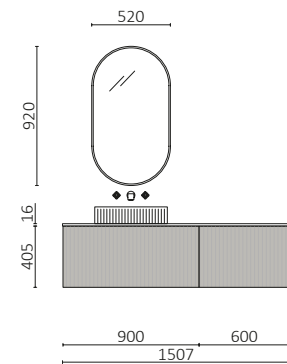

BIBA 1500/D MOON GREY		€
119080	Meuble suspendu BIBA 900 Moon grey	562
105683	Poignée LINA 900 Matt gold	25
119077	Meuble suspendu BIBA 600 Moon grey	492
102302	Poignée LINA 600 Matt gold	22
120355	Plan de toilette 1411 - 1510 Solid surface blanc mat	522
114534	Vasque à poser VENICE Matt white	216
TOTAL		1839
113739	Miroir OLIMPIA 920 Or	330
103973	Siphon POSYX Laiton chromé	47
102305	Valve ouverte FLOW Matt black	55
118726	Organisateur espace siphon Onix	17

P.180