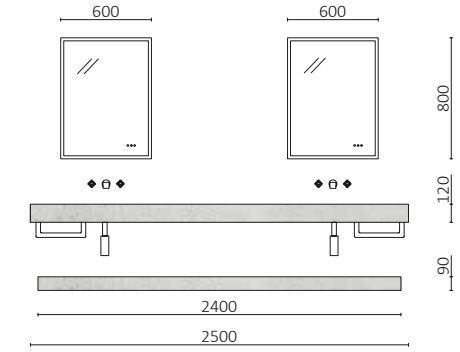

COMPAKT 2500 CIMENT		€
83417	Plan de toilette COMPAKT 51, 2001 - 2500 Ciment	2616
	TOTAL	2616
113760	Miroir MEMPHIS 600 x 2	972
103974	Siphon SMART Matt black x 2	136
102305	Valve ouverte FLOW Matt black x 2	110
26195	Porte-serviette COMPAKT Matt black x 2	206
25992	Étagère COMPAKT 42, 2001 - 2500 Ciment	1727

P.142