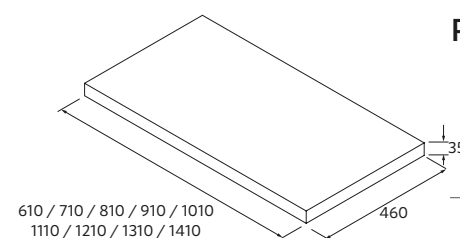

PLANS DE TOILETTE 35 MM

	Chêne Montana	€
600	120078	198
700	120079	225
800	120080	250
900	120081	281
1000	120082	310
1100	121504	336
1200	120083	362
1300	121505	388
1400	120084	413