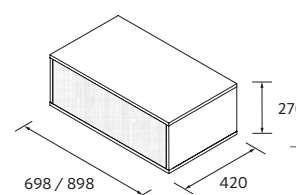

COQUETTE SUSPENDUE OCEAN 1 TIROIR

	Chêne Sienna	Noyer Maya	€	Moon grey	Green forest	€
700	120580	120579	551	120577	120578	563
900	120584	120583	575	120581	120582	587