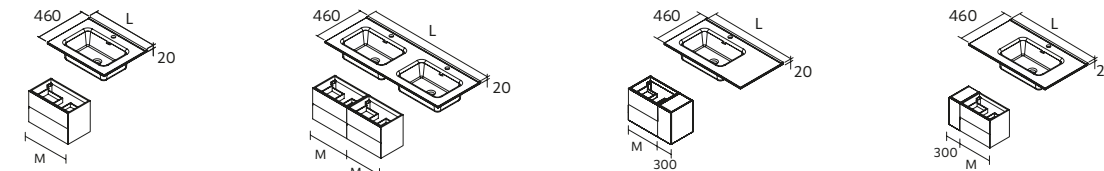

i

Pour réaliser une composition avec plan vasque double vasque pour un meuble de largeur 1200, il sera nécessaire d'ajouter un tiroir haut avec double découpe siphon

Vasque
PLAN VASQUE CÉRAMIQUE

CONSTANZA
Céramique blanc mat