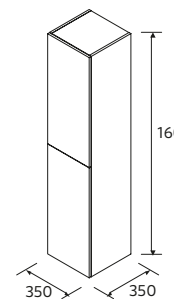

COLONNE ALLIANCE 1600 AVEC 2 PORTES

								€
350	81729	120099	91035	96743	81730	81733	81731	474