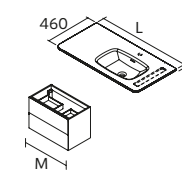

UNI IQ AVEC OU SANS PORTE-SERVIETTES
Solid surface blanc mat

Centré		€	Droite		€	Gauche		€
610-690	96787	483	910-990	96789	510	910-990	103182	510
810-890	96788	500	1210-1290	97377	571	1210-1290	103183	571