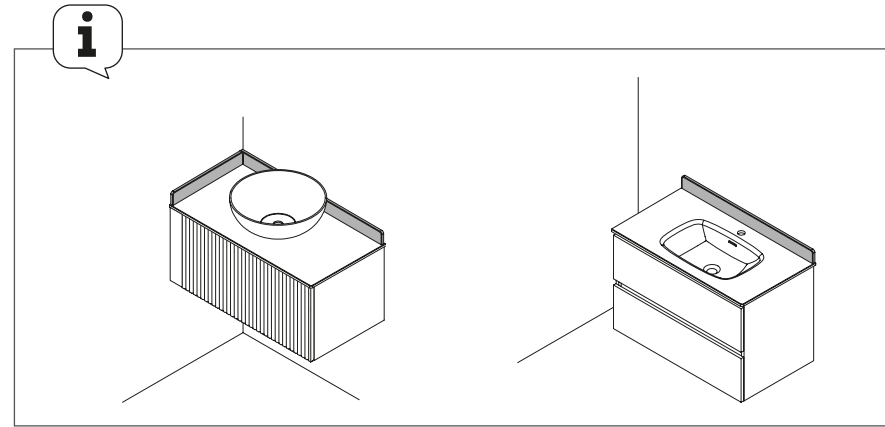

SUR MESURE

Choisir la forme

Contre un mur

Standard

PROFILE DE FINITION MURALE POUR PLAN DE TOILETTE

Solid surface

	Solid surface blanc mat	Ardoise noire	€	Marbre blanc	Terrazo natura	€
<1000	85486	91264	65	97581	103282	65
1001 - 1400	85487	91265	98	97582	103283	98
1401 - 1800	85488	91266	119	97583	103284	119
1801 - 2000	85489	91267	133	97584	103285	133
2001 - 2400	85490	91268	160			

Téléchargez le bon de commande sur mesure sur www.salgar.net

Fileur recommandé pour les plans de toilettes et vasques collés au mur

FILEUR DE FINITION

	Chêne Sienna	Chêne Montana	Noyer Maya	€	Blanc brillant	White cotton	Moon grey	Black velvet	Green forest	Macchiato	Terracota	Night blue	Blue fog	€
270	120066	120070	102793	18	24305	96800	120074	96809	102791	102790	103625	102788	102789	18
405	120067	120071	102813	23	-	102815	120075	102814	102810	102809	102812	102807	102808	23
540	120068	120072	102799	28	24312	96810	120076	96811	102797	102796	103626	102794	102795	28
810	120069	120073	102800	34	102801	102803	120077	102802	103725	103724	103627	103722	103723	34

Vasque

SUSPENDU

MONOLITH MINI PORCELAINE

Céramique

	Blanc brillant	€	Matt black	€
365	114527	240	114529	360

Note: Equerres murales de fixation incluses

MONOLITH ROUND

Céramique

	Blanc brillant	€	Matt black	€
450	114525	384	114526	516

Note: Equerres murales de fixation incluses

MONOLITH SQUARE

Céramique

	Blanc brillant	€	Matt black	€
420	114523	384	114524	516

Note: Equerres murales de fixation incluses

VASQUE