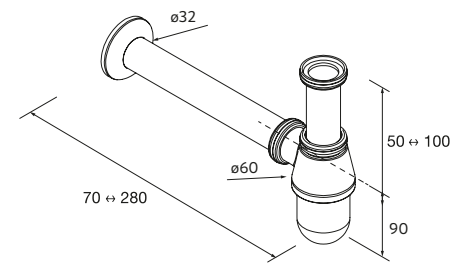

VIDAGE/SIPHON

BONDE OUVERTE FLOW

Matt black	Chrome	€
102305	102303	55

BONDE CLICKER FLOW

Matt black	Chrome	€
102306	102304	58

BONDE CLICKER CERAX

Céramique

Blanc brillant	Matt white	Matt black	€
114576	114577	114578	36

VALVE CLICKER/OUVERTE ELIA

Solid surface blanc mat	€
119871	112

POSYX

Laiton chromé	€
103973	47