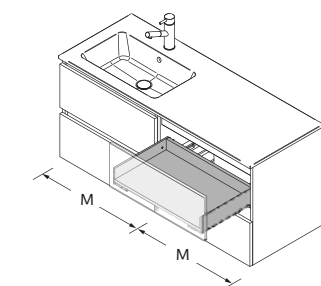

TIROIR MÉTALLIQUE HAUT POUR MEUBLE AVEC DÉCOUPE SIPHON, COQUETTE A GAUCHE

Onix	€
900	103629 171
1000	103418 181
1200	103420 203

ORGANISATEUR ESPACE SIPHON

Onix	€
165	118947 66

TIROIR MÉTALLIQUE SANS DÉCOUPE SIPHON