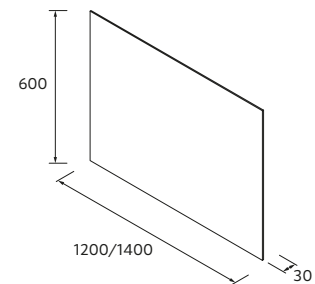

SENA

	/	€
1200	17893	115
1400	84861	130