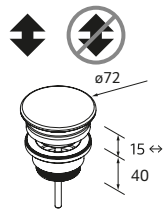

Matt black	Chrome	€
102305	102303	55

BONDE CLICKER FLOW

Matt black	Chrome	€
102306	102304	58

BONDE CLICKER CERAX

Céramique

Blanc brillant	Matt white	Matt black	€
114576	114577	114578	36

VALVE CLICKER/OUVERTE ELIA