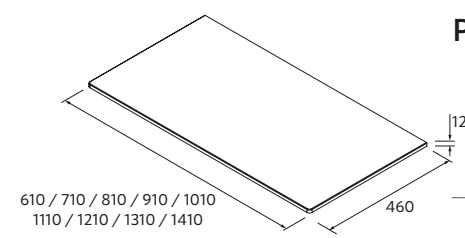

PLANS DE TOILETTE 12 MM

	Solid surface blanc mat	Ardoise noire	Marbre blanc	Terrazo natura	€			
600	97495	292	97501	302	97507	302	102266	302
700	97496	302	97502	312	97508	312	103299	312
800	97497	312	97503	322	97509	322	102267	322
900	97498	322	97504	332	97510	332	103300	332
1000	97499	332	97505	342	97511	342	102268	342
1100	120156	342	120158	352	120160	352	120162	352
1200	97500	352	97506	362	97512	362	102270	362
1300	120157	372	120159	382	120161	382	120163	382
1400	113973	392	113974	402	113975	402	113976	402