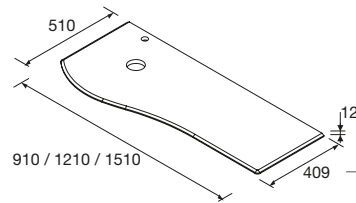

420	114523	384	114524	516

ALTIRO

Céramique

Matt white	€

390	24555	229

LOKUM

Céramique

Matt black	€

400	87734	229

KANDY

Céramique

Blanc brillant	€	Matt black	€

360	91489	205	114519	300

COZY

Céramique

Matt white	€

420	114532	240

VENICE

Céramique

Matt white	€	Matt black	€

480	114534	114535	216

DUNE

Céramique

Sand	€

360	114522	324

LOOP

Céramique

Matt black	€	Matt grey	€

410	114520	114521	360

VARMEGA

Céramique

Blanc brillant	€

500	24553	159

TENTO

Céramique

Blanc brillant	€

420	24551	159

500	24552	179

BOL

Solid surface

Matt white	€

390	26536	232

BULKAN

Solid surface

Matt black	€

390	91491	232

MAEL

Solid surface

Matt white	€	Matt black	€

500	97654	295	97655	315

EMMA

Solid surface

Matt white	€

510	119075	383

710	119076	464

Découvrez les nouveaux accessoires en Solid Surface INTRA, conçus exclusivement pour la vasque à poser EMMA. Retrouvez-les page 335

CARLA

Céramique

Blanc brillant	€	Clay	€	Denim	€	Hunter	€

460	103343	158	102280	102282	102283	282

BICA

Solid surface

Matt white	€	Matt black	€	Moon grey	€	Green forest	€	Macchiato	€	Terracota	€	Night blue	€	Blue fog	€

390	97647	295	97648	315	120102	103315	102271	103314	103313	103312	336

Produit sur mesure

Plan de toilette en Solid Surface sur mesure avec possibilité de perçage pour mitigeur, porte-serviette inclus. Un bon de commande doit être rempli.

Téléchargez le bon de commande www.salgar.net

Consultez notre guide de perçage pour les plans de toilette

PLAN DE TOILETTE MAM DROITE

DROITE

	Solid surface blanc mat	€	Ardoise noire	€	Marbre blanc	€	Terrazo natura	€
910	83880	392	96745	392	97378	392	103287	392
1210	83882	472	96746	472	97379	472	103288	472
1510	91126	629	96747	629	97380	629	103289	629