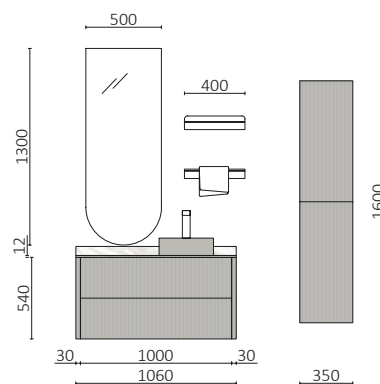

P.167

BIBA 1060 MOON GREY

		€
119112	Meuble suspendu BIBA 1000 Moon grey	682
103959	Poignée LINA 1000 Brushed black x 2	56
97582	Crédence 1001 - 1400 Marbre blanc x 3	294
120076	Crédence ALLIANCE 540 Moon grey x 2	56
120389	Plan de toilette 1011 - 1110 Marbre blanc	422
120102	Vasque à poser BICA Moon grey	336
	TOTAL	1846
113753	Miroir EMILE 500	389
103976	Siphon CONEX Laiton chromé	89
119871	Valve clicker/ouverte ELIA Solid surface blanc mat	112
82333	Étagère 400 Solid surface blanc mat	122
26126	Étagère porte-serviette 400 Solid surface blanc mat	79
119123	Colonne suspendue BIBA Moon grey	492

P.166

BIBA 660 TERRACOTA

		€
102989	Meuble suspendu BIBA 600 Terracota	416
102302	Poignée LINA 600 Matt gold	22
102812	Crédence ALLIANCE 405 Terracota	23
120347	Plan de toilette 611 - 710 Solid surface blanc mat	342
103314	Vasque à poser BICA Terracota	336
	TOTAL	1139
103357	Miroir OVALO	109
103973	Siphon POSYX Laiton chromé	47
119871	Valve clicker/ouverte ELIA Solid surface blanc mat	112