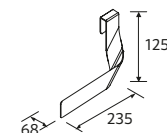

								€
300	83870	119553	91034	96739	83866	83869	83867	263

COLONNE ALLIANCE 1600 AVEC 2 PORTES

								€
350	81729	120099	91035	96743	81730	81733	81731	474

GAUCHE

COQUETTE MAM 1 PORTE G

								€
300	83875	119554	91033	96741	83871	83874	83872	263