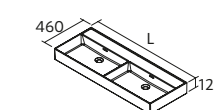

VENETO SANS MITIGEUR

Céramique blanc brillant

Centré		€	Double		€
1010	85911	323	1210	85913	463