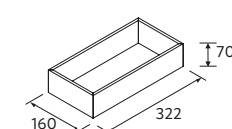

ORGANISATEUR INTERIEUR DES TIROIRS, 1 NICHE