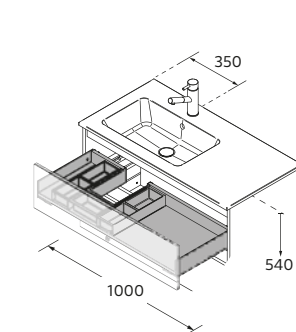

MEUBLE SUSPENDU RENOIR 2 TIROIRS AVEC DÉCOUPE POUR SIPHON

	White cotton	Moon grey	Black velvet	Green forest	Macchiato	Night blue	Blue fog	€
600	91299	119548	91300	91303	91301	91302	91324	597
800	91305	119549	91306	91309	91307	91308	91325	664
1000	91311	119550	91312	91315	91313	91314	91326	742

TIROIR SANS DÉCOUPE SIPHON

	Onix	€
600	103306	138
800	103308	160
1000	103310	181

ORGANISATEUR ESPACE SIPHON

	Onix	€
165	118947	66

COLONNE RENOIR 1600 AVEC 2 PORTES

	White cotton	Moon grey	Black velvet	Green forest	Macchiato	Night blue	Blue fog	€
350	91317	119575	91318	91321	91319	91320	91323	509

POIGNEE STYLE FILAIRE

	Brass	Silver	Matt gold	Matt black	€
210	91334	91333	91332	91335	23

TIROIR MÉTALLIQUE HAUT POUR MEUBLE AVEC DÉCOUPE SIPHON, COQUETTE A DROITE

	Onix	€
1000	103417	181

TIROIR MÉTALLIQUE HAUT POUR MEUBLE AVEC DÉCOUPE SIPHON, COQUETTE A GAUCHE

	Onix	€
1000	103418	181

POIGNEE STYLE BOUTON

	Brass	Silver	Matt gold	Matt black	€
35	91330	91329	91328	91331	17

POIGNEE FOLK

	Chrome	Matt black	Gloss gold	€
95	91337	91339	91336	13

ORGANISATEUR INTERIEUR DES TIROIRS, 1 NICHE

	Noir	€
322	104592	40

ORGANISATEUR INTERIEUR DES TIROIRS, 2 NICHE

	Noir	€
322	104593	59

ORGANISATEUR INTERIEUR DES TIROIRS, 6 NICHE

	Noir	€
332	104583	63

RENOIR