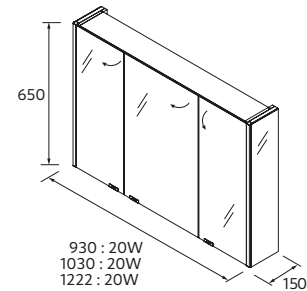

ARMOIRE ALLIANCE

	/	€
930	83221	844
1030	83222	916
1222	83223	1029