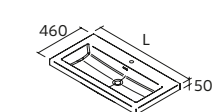

VENETO SANS MITIGEUR

Céramique blanc brillant

Centré		€	Double		€
1010	85911	323	1210	85913	463

TOSCANA

Charge minéral blanc brillant

Centré		€	Double		€
605	20748	231	1205	20753	402
805	20750	254			
1005	20752	279			