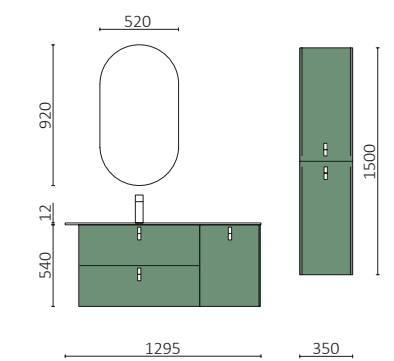

UNIIQ 1295/D DUSTY TEAL		€
119887	Meuble suspendu UNIIQ 1200 droite Dusty Teal	617
113732	Poignée UNIIQ Matt white x 3	24
97377	Plan vasque UNIIQ 1210-1290 droite Solid surface blanc mat	571
TOTAL		1212

113741	Miroir OLIMPIA 920	315
103973	Siphon POSYX Laiton chromé	47
119871	Valve clicker/ouverte ELIA Solid surface blanc mat	112
119895	Colonne suspendue UNIIQ Dusty Teal	573
113732	Poignée UNIIQ Matt white x 2	16