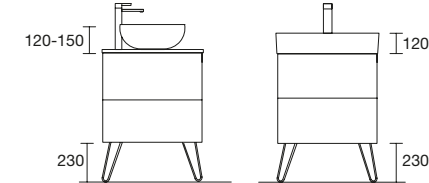

	Onix	€
1200	120624	254

PIEDS POUR PLANS VASQUE CLASSIQUES HAUTEUR 330 MM

PIEDS POUR COMPOSITIONS AVEC VASQUE A POSER ET VENETO HAUTEUR 230 MM

TIROIR MÉTALLIQUE HAUT POUR MEUBLE AVEC DÉCOUPE SIPHON, COQUETTE A DROITE