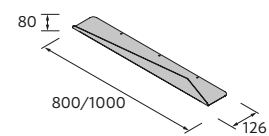

MOON

	/	€
600	91120	299
800	83963	329
1000	83964	389

DOPPIO

	/	€
1150	103355	419

SUNRISE

	/	€
800	86287	259
1000	86289	289

ÉTAGÈRE SUNRISE

	Blanc	Matt black	€
800	86288	91113	129
1000	86290	91114	159