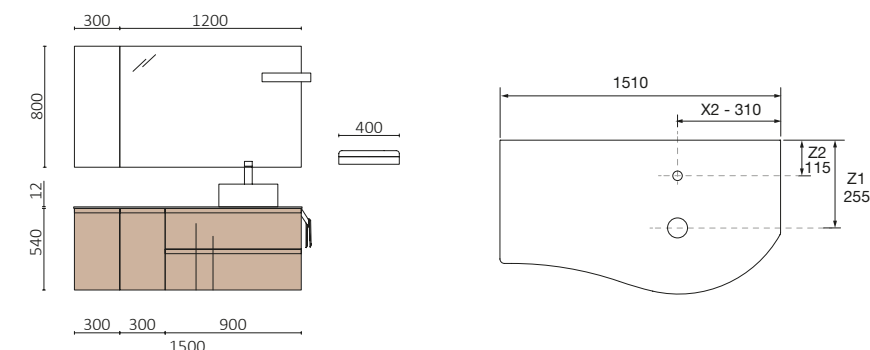

6. GUIDE DES COMPOSITIONS SUR MESURE