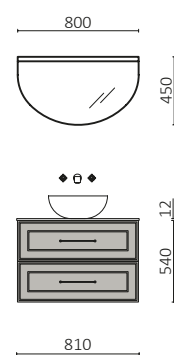

RENOIR 800 MOON GREY		€
119549	Meuble suspendu RENOIR 800 Moon grey	664
91332	Poignée STYLE 192 Matt gold x 2	46
97497	Plan de toilette 800 Solid surface blanc mat	312
26536	Vasque à poser BOL Matt white	232
TOTAL		1254
120109	Miroir LENA	300
103973	Siphon POSYX Laiton chromé	47
119871	Valve clicker/ouverte ELIA Solid surface blanc mat	112

P.80