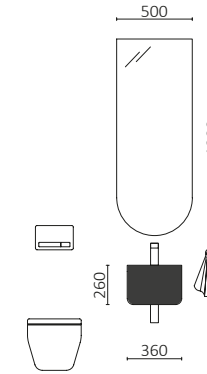

P.266

MONOLITH MINI NOIR		€
114529	MONOLITH MINI Matt black	360
TOTAL		360
113753	Miroir EMILE 500	389
103974	Siphon SMART Matt black	68
114578	Valve clicker CERAX Matt black	36
103341	Patère SQUARE Matt black	24