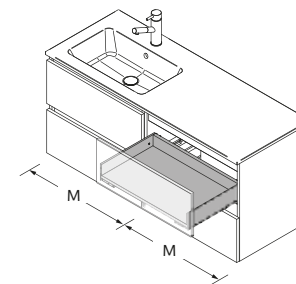

TIROIR SANS DÉCOUPE SIPHON

	Onix	€
600	103306	138
800	103308	160
1000	103310	181