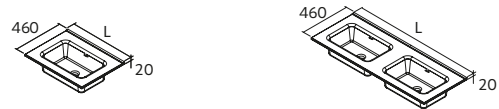

CONSTANZA SANS MITIGEUR
Céramique blanc brillant

Centré	€		Double	€	
610	114557	149	1210	114560	439
810	114558	189			
1010	114559	219