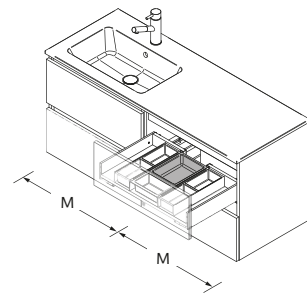

PUSH C

TIROIR MÉTALLIQUE HAUT POUR MEUBLE AVEC DÉCOUPE SIPHON, COQUETTE A DROITE

	Onix	€
900	103628	171
1000	103417	181

TIROIR MÉTALLIQUE HAUT POUR MEUBLE AVEC DÉCOUPE SIPHON, COQUETTE A GAUCHE

	Onix	€
900	103629	171
1000	103418	181