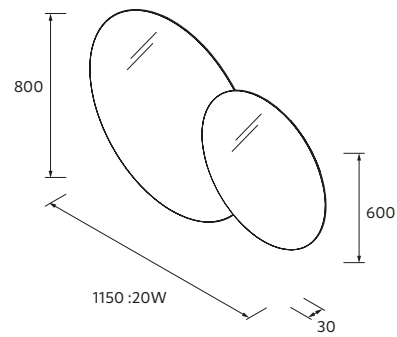

MOON

	/	€
600	91120	299
800	83963	329
1000	83964	389

DOPPIO

	/	€
1150	103355	419

SUNRISE

	/	€
800	86287	259
1000	86289	289

ÉTAGÈRE SUNRISE

	Blanc	Matt black	€
800	86288	91113	129
1000	86290	91114	159