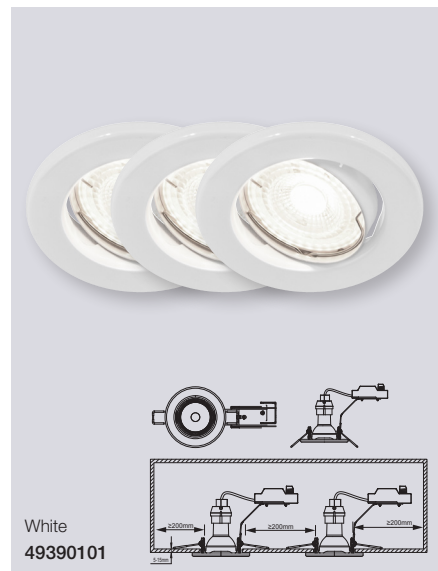

Nickel
49380155

White
49390101

Canis 6500K 3-Kit Dim Tilt Downlight

Masterbox Qty 3
Size H: 11 cm, Ø: 8,5 cm,
Mounting min. height: 11,5 cm
Cut-out Ø: 6,5 cm, Tilt angle: 30°
Material Metal
IP Class IP20, Class 2
Light source GU10, Max. 50W, Incl. 3x4,9W LED,
Lumen 360, Kelvin 6500, Life hours 15.000, RA 80,
Beam angle 36°, Dimmable
Light source energy class A+

*Only for Benelux & France