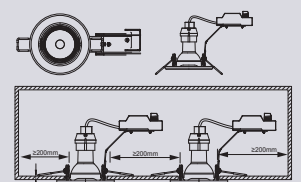

Nickel
49330155

Canis 2700K 3-Kit Dim Tilt Downlight

Masterbox Qty 3
Size H: 11 cm, Ø: 8,5 cm, Mounting min. height: 11,5 cm
Cut-out Ø: 6,5 cm, Tilt angle: 30°
Material Metal
IP Class IP20, Class 2
Light source GU10, Max. 50W, Incl. 3x4,9W LED,
Lumen 345, Kelvin 2700, Life hours 15.000, RA 80,
Beam angle 36°, Dimmable
Light source energy class A+
Features Stepless dimmable 0-100% by wall dimmer excl.

Canis 2700K 3-Kit Dim Tilt Downlight

Masterbox Qty 3
Size H: 11 cm, Ø: 8,5 cm,
Mounting min. height: 11,5 cm
Cut-out Ø: 6,5 cm, Tilt angle: 30°
Material Metal
IP Class IP20, Class 2
Light source GU10, Max. 50W, Incl. 3x4,9W LED,
Lumen 345, Kelvin 2700, Life hours 15.000, RA 80,
Beam angle 36°, Dimmable
Light source energy class A+

*Only for Benelux & France