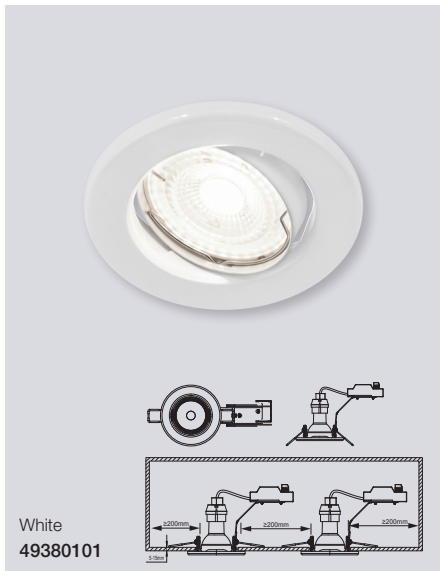

White
49380101

Canis 6500K 1-Kit Dim Tilt Downlight

Masterbox Qty 3
Size H: 11 cm, Ø: 8,5 cm,
Mounting min. height: 11,5 cm
Cut-out Ø: 6,5 cm, Tilt angle: 30°
Material Metal
IP Class IP20, Class 2
Light source GU10, Max. 50W, Incl. 4,9W LED,
Lumen 360, Kelvin 6500, Life hours 15.000, RA 80,
Beam angle 36°, Dimmable
Light source energy class A+

*Only for Benelux & France