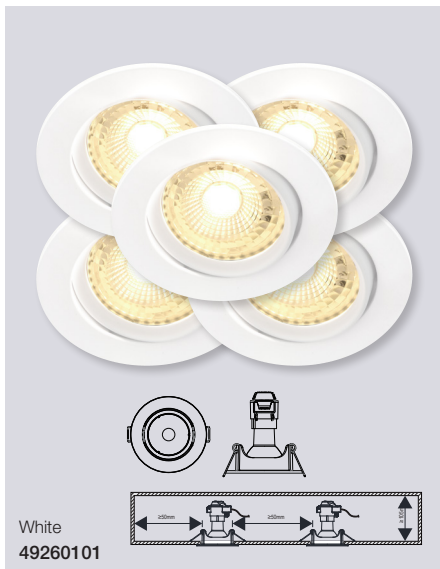

*Only for Benelux & France

Nickel
49240155

White
49240101

Octans 2700K 3-Kit Step Tilt Downlight

Masterbox Qty 3
Size H: 9 cm, Ø: 8,5 cm, Mounting min. height: 10,5 cm
 Cut-out Ø: 6,8 cm, Tilt angle: 27°
Material Plastic
IP Class IP20, Class 2
Light source GU10, Max. 7,5W LED, Incl. 3X4,8W LED,
 Lumen 3X345, Kelvin 2700, Life hours 15.000, RA 80,
 Beam angle 36°, Not dimmable
 Light source energy class A+