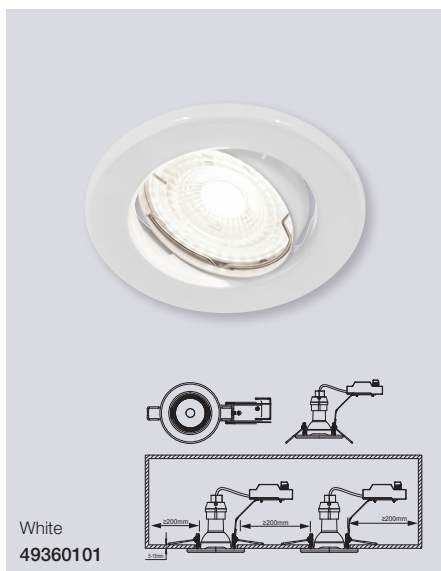

White
49360101