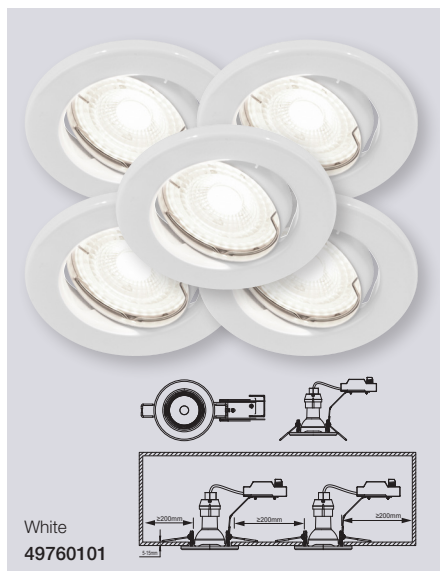

White
49760101

Canis 6500K 5-Kit Tilt Downlight

Masterbox Qty 3
Size H: 5,5 cm, Ø: 8,5 cm,
Mounting min. height: 11,5 cm
Cut-out Ø: 6,5 cm, Tilt angle: 12°
Material Metal/Plastic
IP Class IP20, Class 2
Light source GU10,
Kelvin 6500, Life hours 15.000, RA 80, Beam angle 36°,
Not dimmable

*Only for Benelux & France