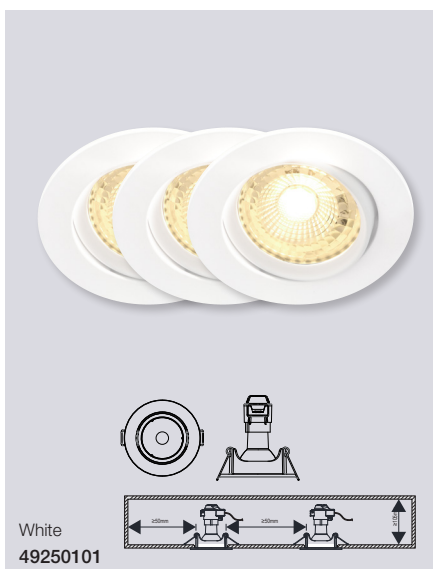

*Only for Benelux & France

Nickel
49240155

White
49240101

Octans 2700K 3-Kit Step Tilt Downlight

Masterbox Qty 3
Size H: 9 cm, Ø: 8,5 cm, Mounting min. height: 10,5 cm
 Cut-out Ø: 6,8 cm, Tilt angle: 27°
Material Plastic
IP Class IP20, Class 2
Light source GU10, Max. 7,5W LED, Incl. 3X4,8W LED,
 Lumen 3X345, Kelvin 2700, Life hours 15.000, RA 80,
 Beam angle 36°, Not dimmable
 Light source energy class A+