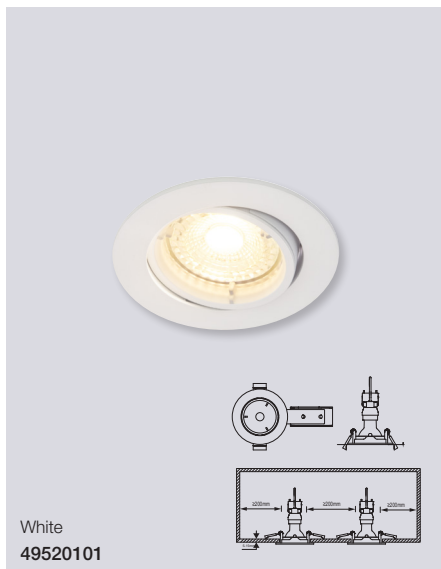

White
49520101

Carina 2700K 1-Kit Dim Tilt Downlight

- **Masterbox** Qty 3
- **Size** H: 10,3 cm, Ø: 8,5 cm, Mounting min. height: 11,3 cm
  Cut-out Ø: 7,2 cm, Tilt angle: 12°
- **Material** Metal
- **IP Class** IP20, Class 2
- **Light source** GU10, Max. 50W, Incl. 5W LED,
  Lumen 345, Kelvin 2700, Life hours 15.000, RA 80,
  Beam angle 36°, Dimmable
  Light source energy class A+
- **Features** Stepless dimmable 0-100% by wall dimmer excl.