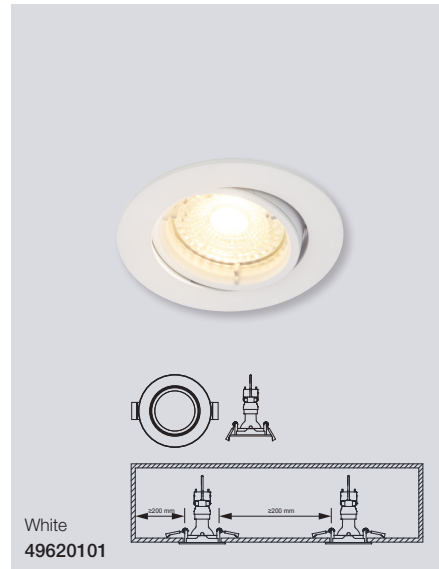

*Only for Benelux & France

*Only for Benelux & France

Nickel
49590155

White
49590101

Ankaa 2700K Downlight

- Masterbox** Qty 3
- Size** H: 10,3 cm, Ø: 8,5 cm, Mounting min. height: 11,3 cm
Cut-out Ø: 7,2 cm, Tilt angle: 12°
- Material** Metal
- IP Class** IP20, Class 2
- Light source** GU10, Max. 50W, Incl. 6,7W LED,
Lumen 540, Kelvin 2700, Life hours 15.000, RA 80,
Beam angle 36°, Dimmable
Light source energy class A+
- Features** Stepless dimmable 0-100% by wall dimmer excl.,
Retrofit high lumen