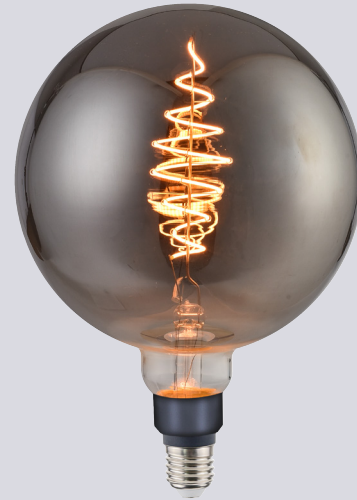

2080302747

Spiral Deco Globe Smokey 8,5W E27

Masterbox Qty 3
Size H: 28,3 cm, Ø: 20 cm
Material Glass
Light source Lumen 200, Kelvin 1800, Life hours 15.000, RA 80, Beam angle 330°, Dimmable
Energy class B