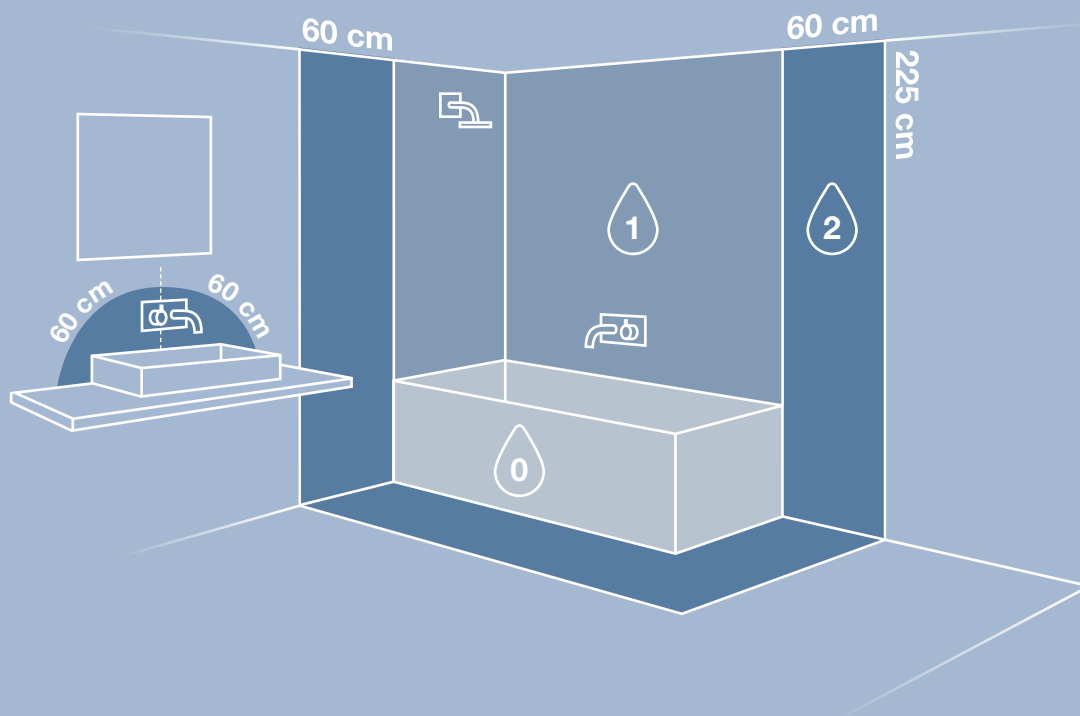

0 IP68
CI III

1 IP65

2 IP44-IP65