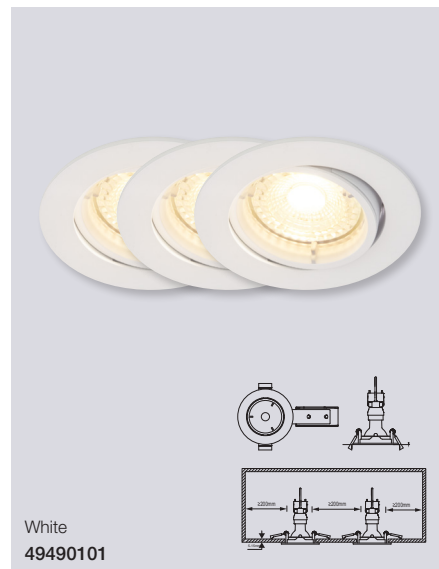

White
49490101

Carina 2700K 3-Kit Dim Tilt Downlight

- **Masterbox** Qty 3
- **Size** H: 10,3 cm, Ø: 8,5 cm, Mounting min. height: 11,3 cm
  Cut-out Ø: 7,2 cm, Tilt angle: 12°
- **Material** Metal
- **IP Class** IP20, Class 2
- **Light source** GU10, Max. 50W, Incl. 3X5W LED,
  Lumen 3X345, Kelvin 2700, Life hours 15.000, RA 80,
  Beam angle 36°, Dimmable
  Light source energy class A+
- **Features** Stepless dimmable 0-100% by wall dimmer excl.