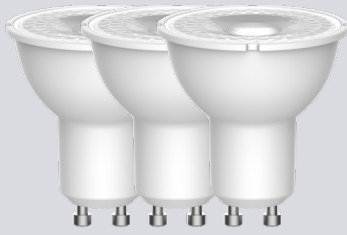

NEW

5174008823

GU10 3,7W 230lm 2700K Plastic 3PK

Masterbox	Qty 5
Material	Plastic
Size	H: 5,5 cm, Ø: 5 cm
Light source	Lumen 230, Kelvin 2700, Life hours 15.000, RA 80, Beam angle 36°, Not dimmable
Energy class	A+

NEW