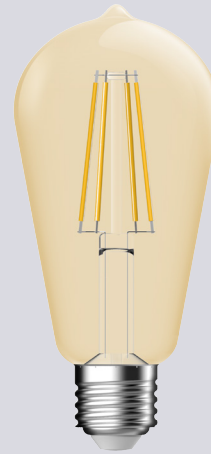

NEW

2080052758

Classic Deco Edison Gold 5,4W E27

Masterbox Qty 6
Size H: 14 cm, Ø: 6,4 cm
Material Glass
Light source Lumen 380, Kelvin 2500, Life hours 15.000, RA 80,
Beam angle 360°, Dimmable
Energy class A+