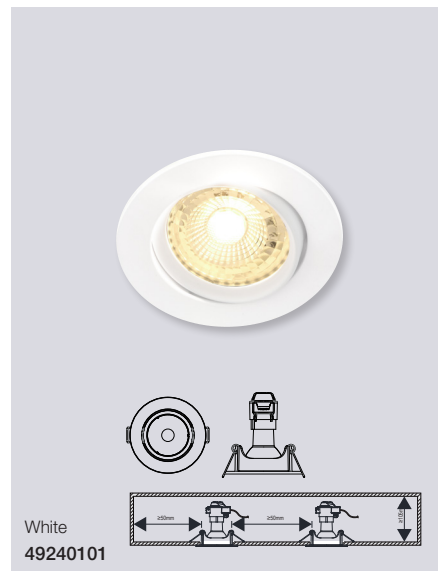

Nickel
49760155

White
49240101

Octans 2700K 3-Kit Step Tilt Downlight

Masterbox Qty 3
Size H: 9 cm, Ø: 8,5 cm, Mounting min. height: 10,5 cm
Cut-out Ø: 6,8 cm, Tilt angle: 27°
Material Plastic
IP Class IP20, Class 2
Light source GU10, Max. 7,5W LED, Incl. 3X4,8W LED,
Lumen 3X345, Kelvin 2700, Life hours 15.000, RA 80,
Beam angle 36°, Not dimmable
Light source energy class A+