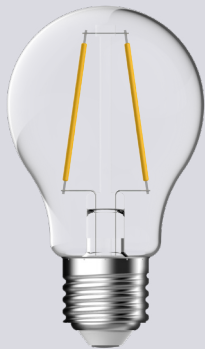

5181003321

A60 Filament E27 7W 806lm 4000K Clear

Masterbox Qty 6
Size H: 10,4 cm, Ø: 6 cm
Material Glass
Light source Lumen 806, Kelvin 4000, Life hours 15.000, RA 80, Beam angle 360°, Not dimmable
Energy class A++

NEW