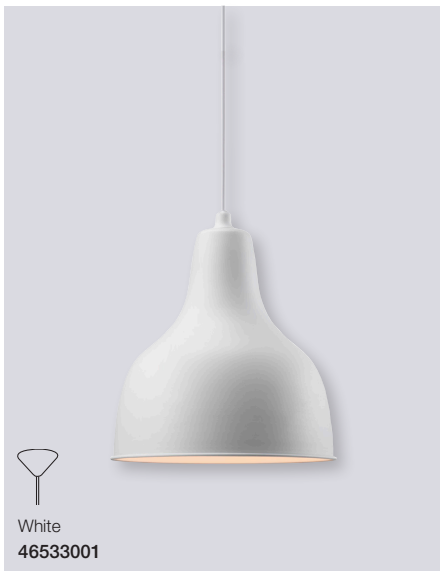

White
46533001