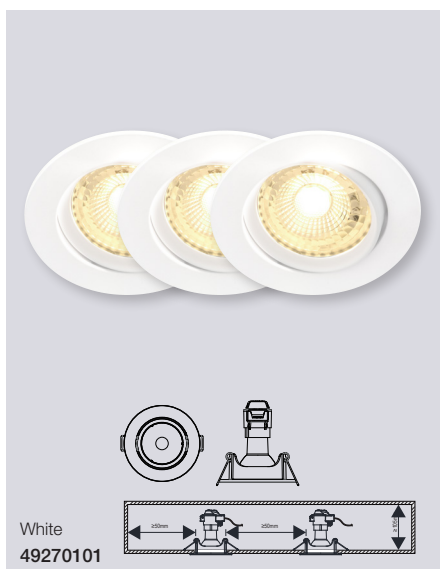

Octans 4000K 3-Kit Downlight

- **Masterbox** Qty 3
- **Size** H: 9 cm, Ø: 8,5 cm,
  Mounting min. height: 10,5 cm
  Cut-out Ø: 6,8 cm, Tilt angle: 27°
- **Material** Plastic
- **IP Class** IP20, Class 2
- **Light source** GU10, Max. 7,5W LED, Incl. 3x4,8W LED,
  Lumen 3x380, Kelvin 4000, Life hours 15.000, RA 80,
  Beam angle 36°, Not dimmable
  Light source energy class A+

*Only for Benelux & France

Octans 4000K 5-Kit Downlight

- **Masterbox** Qty 3
- **Size** H: 9 cm, Ø: 8,5 cm,
  Mounting min. height: 10,5 cm
  Cut-out Ø: 6,8 cm, Tilt angle: 27°
- **Material** Plastic
- **IP Class** IP20, Class 2
- **Light source** GU10, Max. 7,5W LED, Incl. 5x4,8W LED,
  Lumen 380, Kelvin 4000, Life hours 15.000, RA 80,
  Beam angle 36°, Not dimmable
  Light source energy class A+

*Only for Benelux & France