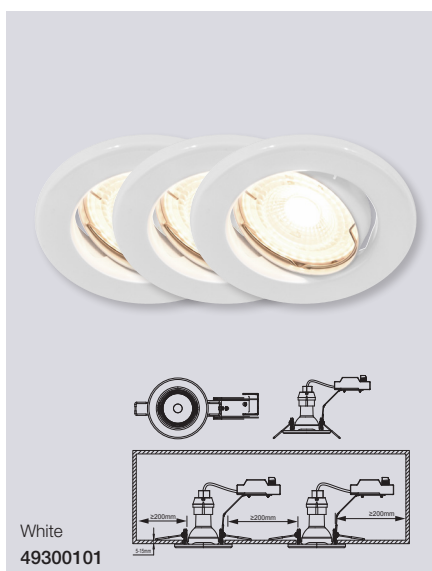

White
49300101

Canis 2700K 3-Kit Tilt Downlight

- **Masterbox** Qty 3
- **Size** H: 11 cm, Ø: 8,5 cm, Mounting min. height: 11,5 cm
  Cut-out Ø: 6,5 cm, Tilt angle: 30°
- **Material** Metal
- **IP Class** IP20, Class 2
- **Light source** GU10, Max. 50W, Incl. 3x3,7W LED,
  Lumen 230, Kelvin 2700, Life hours 15.000, RA 80,
  Beam angle 36°, Not dimmable
  Light source energy class A+