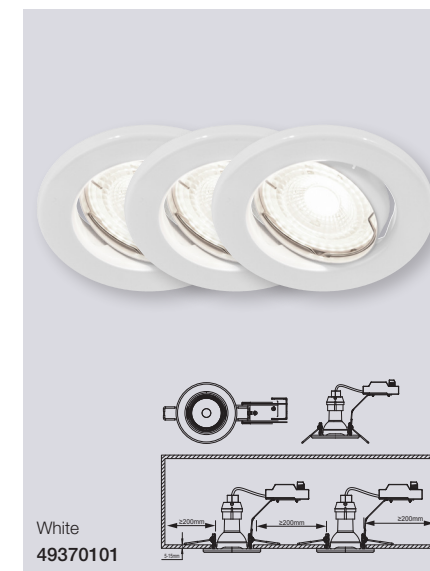

Nickel
49360155

White
49370101

Canis 4000K 1-Kit Dim Tilt Downlight

Masterbox Qty 3
Size H: 11 cm, Ø: 8,5 cm,
Mounting min. height: 11,5 cm
Cut-out Ø: 6,5 cm, Tilt angle: 30°
Material Metal
IP Class IP20, Class 2
Light source GU10, Max. 50W, Incl. 4,9W LED,
Lumen 360, Kelvin 4000, Life hours 15.000, RA 80,
Beam angle 36°, Dimmable
Light source energy class A+

*Only for Benelux & France

Canis 4000K 3-Kit Dim Tilt Downlight

Masterbox Qty 3
Size H: 11 cm, Ø: 8,5 cm,
Mounting min. height: 11,5 cm
Cut-out Ø: 6,5 cm, Tilt angle: 30°
Material Metal
IP Class IP20, Class 2
Light source GU10, Max. 50W, Incl. 3x4,9W LED,
Lumen 360, Kelvin 4000, Life hours 15.000, RA 80,
Beam angle 36°, Dimmable
Light source energy class A+

*Only for Benelux & France